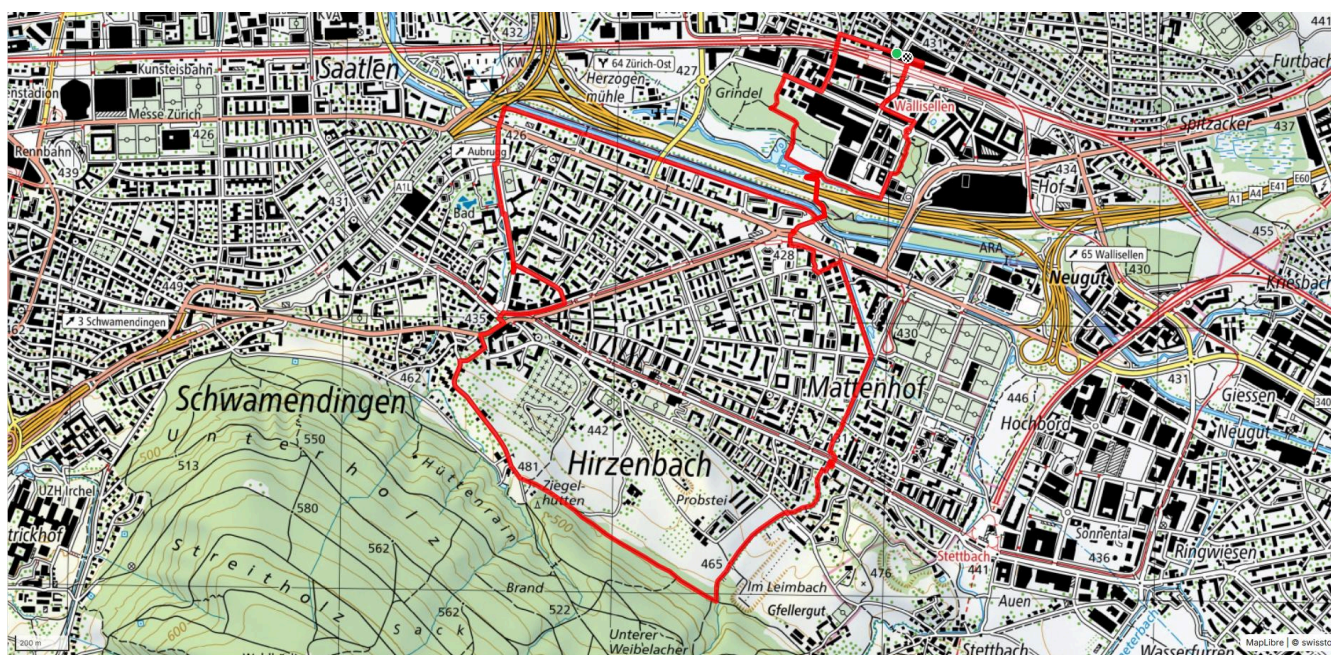

36

Ziegelhütte UMWEG

8.8 km

↑ 89 m
↓ 90 m

Treffpunkt
Bahnhof Wallisellen

schweizmobil.ch

zämegolaufe.ch