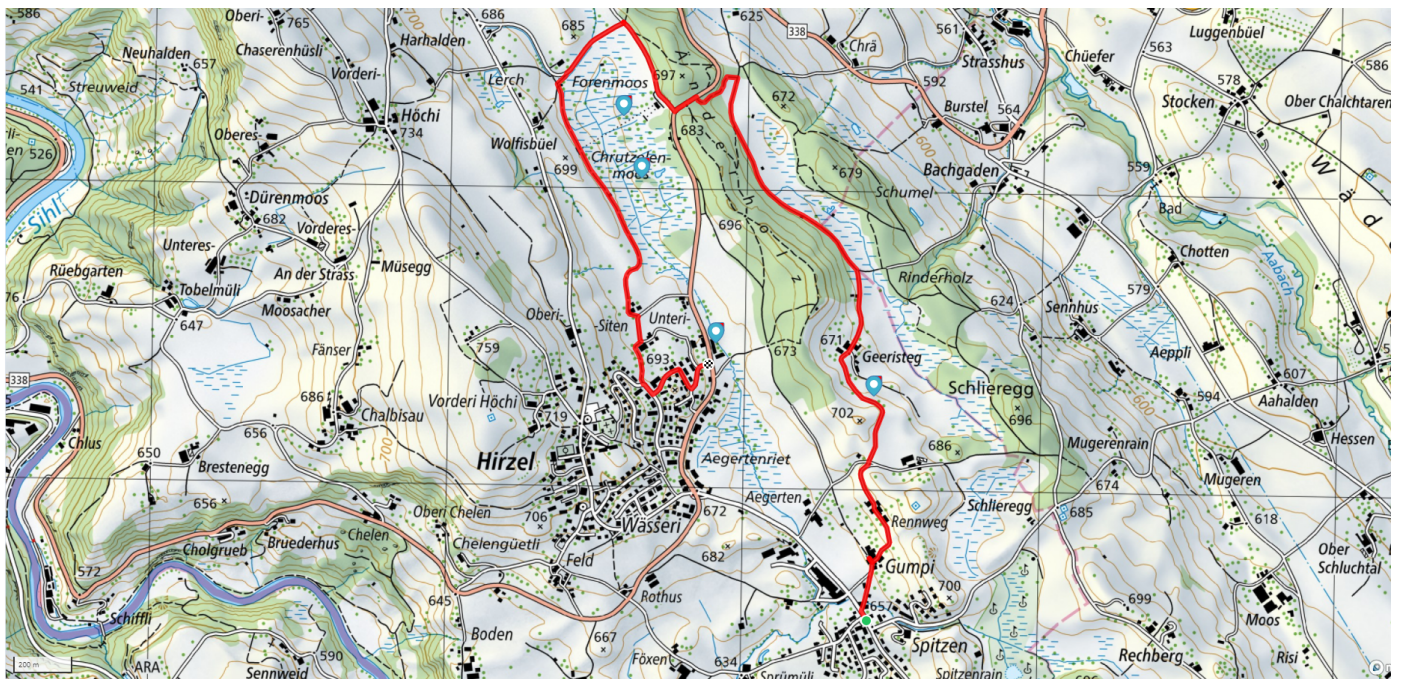

17

Chrutzelenmoos

6.7km

89m
77m

0

Treffpunkt

Bahnhof See, Horgen 09.05 Uhr

Informationen zu den Öffentlichen Verkehrsmitteln

Postauto 155 Abfahrt 09.10

Start des Parcours

Postauto Haltestelle Vorderi Siten

Gemütlicher Abschluss

Restaurant Wiesental

schweizmobil.ch

zaemegolaufe.ch

horgen