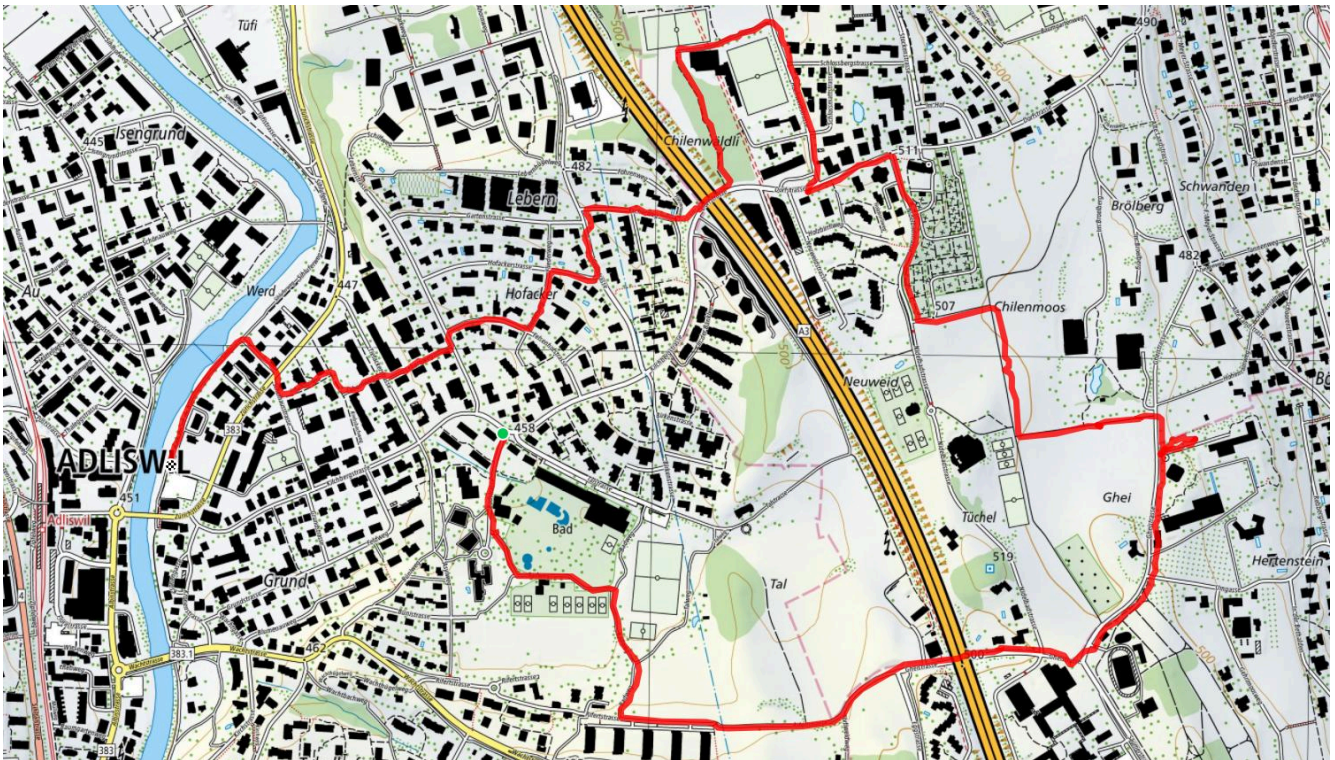

19

IBM-Hallenbad Kilchberg

4.9 km

↑ 95 m
↓ 105 m

20

Treffpunkt
Busstation Badstrasse

ÖV-Informationen
Bus 185

Gemütlicher Abschluss
Pause im Rest. Hallenbad Kilchberg