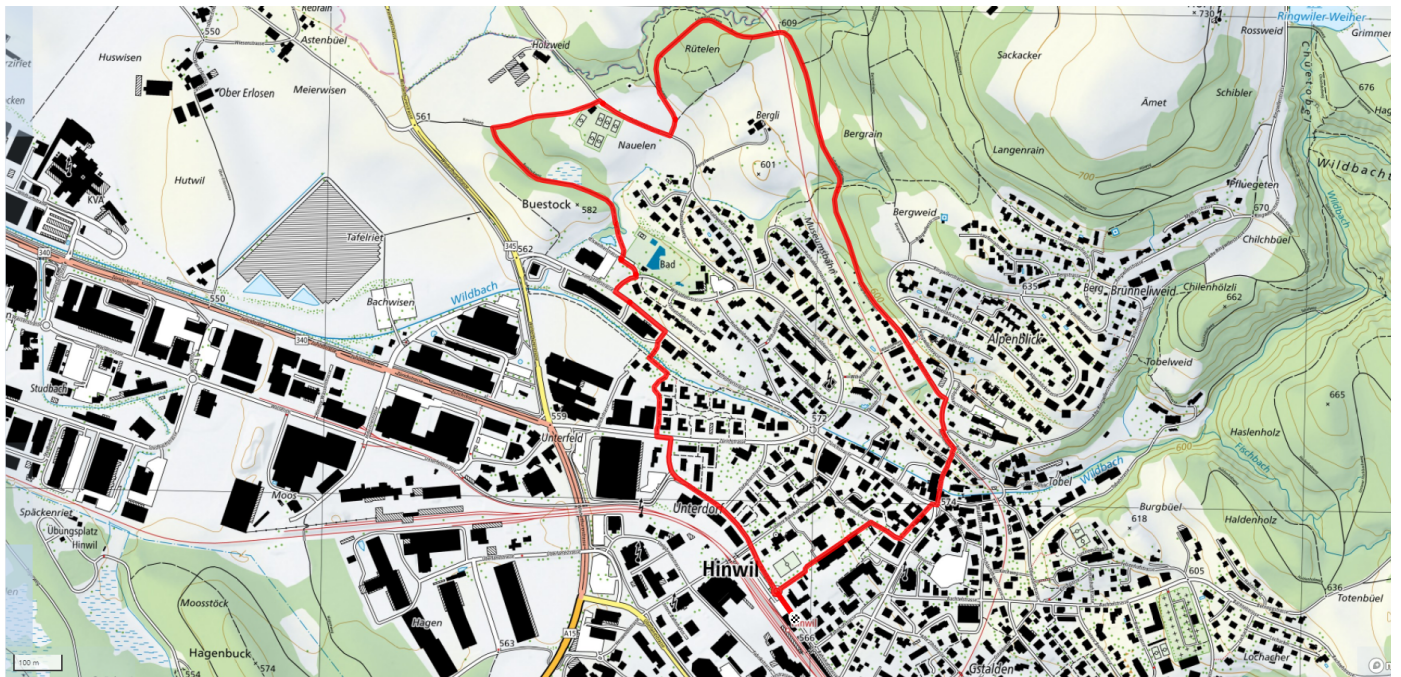

13

Schopfhalde

3.8km

↑↓
65m

0

Treffpunkt
Bahnhof Hinwil (vor Migrolino)

Informationen zu den Öffentlichen Verkehrsmitteln
Bahnhof Hinwil

Gemütlicher Abschluss
Einkehrmöglichkeiten im Dorf

schweizmobil.ch

zaemegolaufe.ch

Gemeinde Hinwil