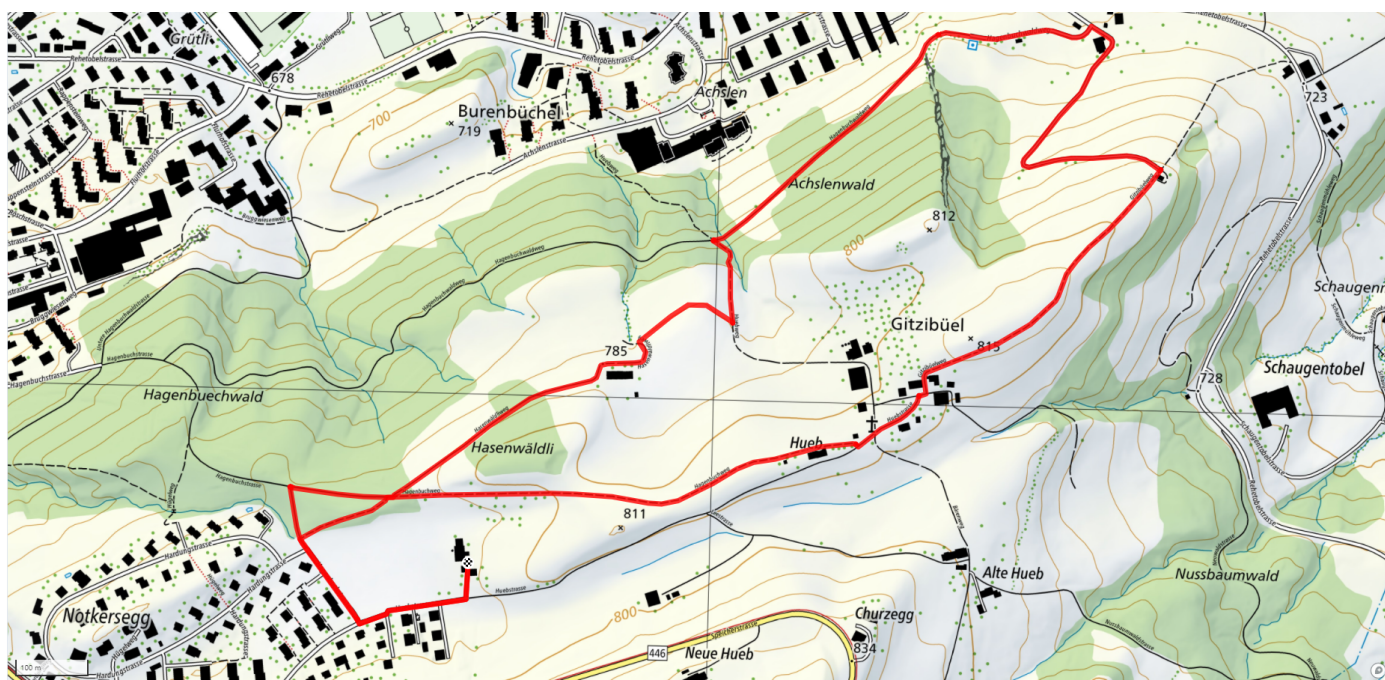

35

Gitzibüel

4.1km

↑ 98m
↓ 100m

0

Treffpunkt

Sportplatz hinter Haltestelle Notkersegg

Informationen zu den Öffentlichen Verkehrsmittel

Haltestelle Notkersegg

Start des Parcours

Sportplatz hinter Haltestelle Notkersegg

Gemütlicher Abschluss

Restaurant Schwarzer Bären

schweizmobil.ch

zaemegolaufe.ch

 **st.gallen**