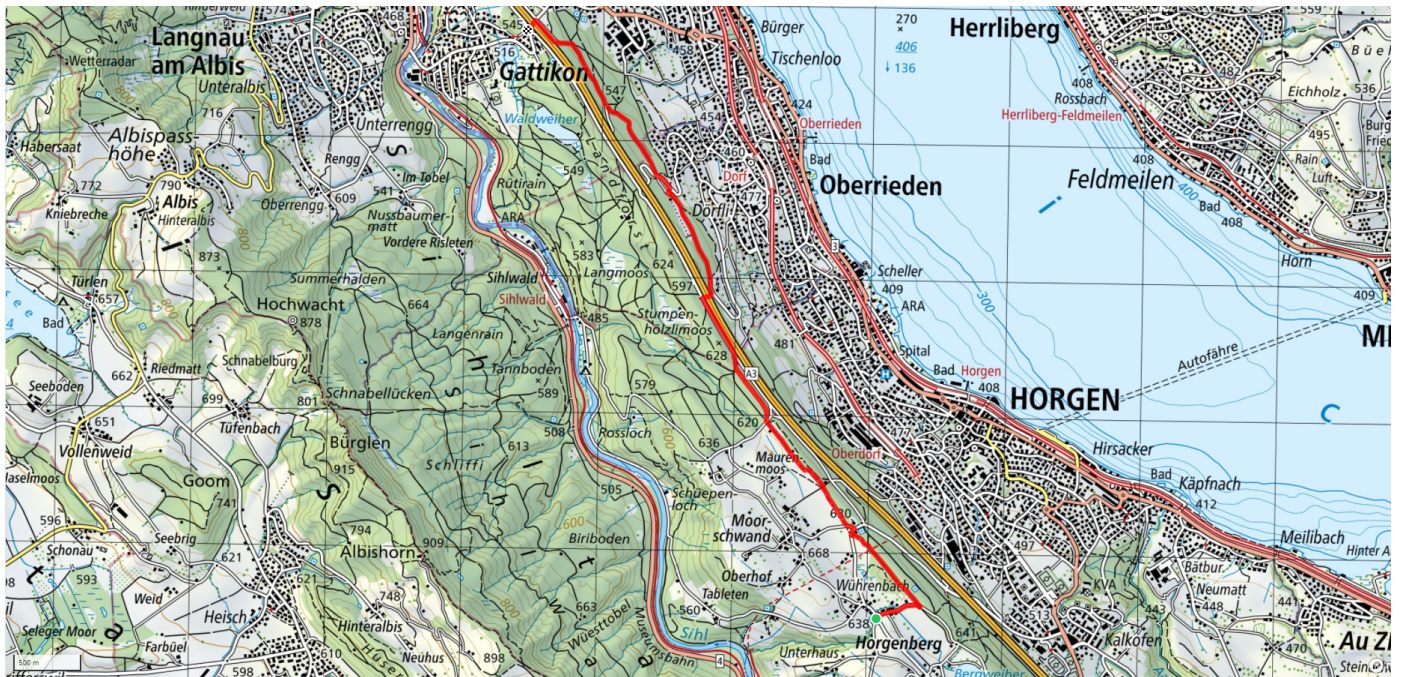

37

Horgenberg Sihlwald Hütte

8km

↑ 59m
↓ 150m

0

Treffpunkt
Bahnhof See, Horgen

Start des Parcours
Bushaltestelle Wührenbach

Gemütlicher Abschluss
Köllibeck Gattikon