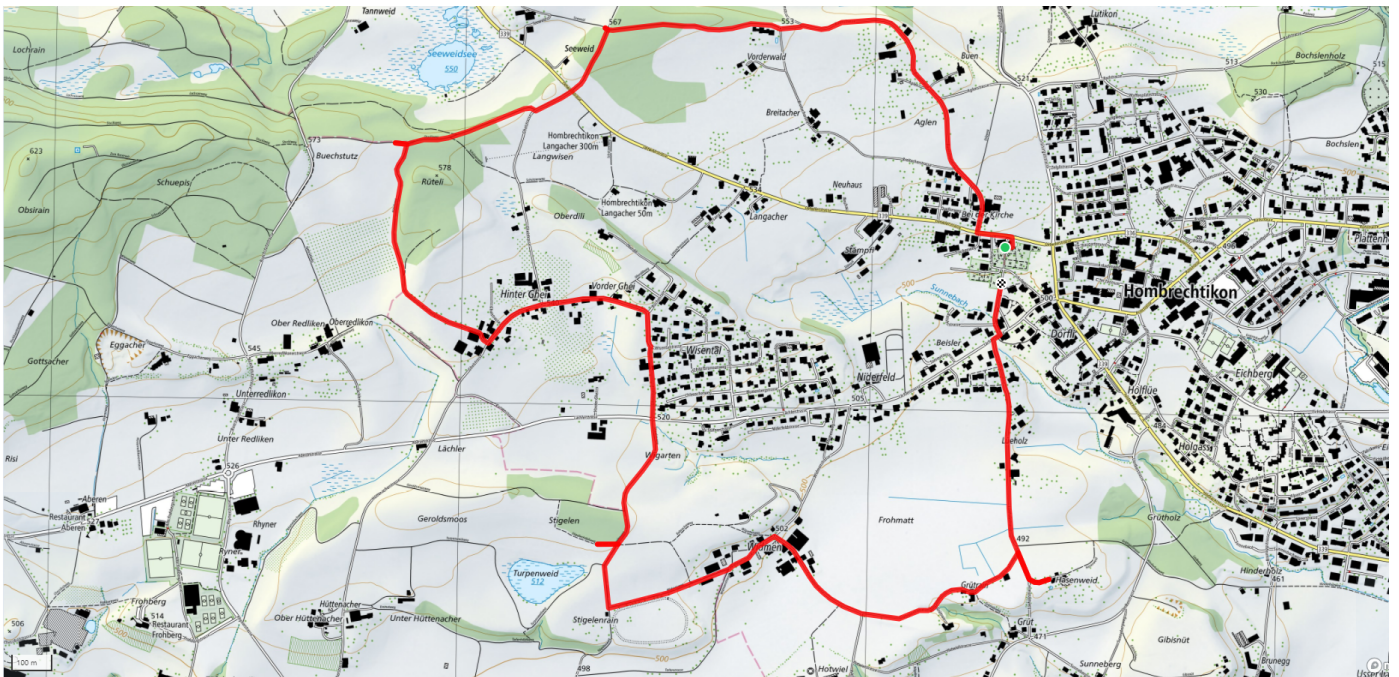

20

4 Seen-Blick

6.1km

↑↓
100m

0

Treffpunkt

Reformierte Kirche, Hombrechtikon

schweizmobil.ch

zaemegolaufe.ch

Gemeinde Stäfa