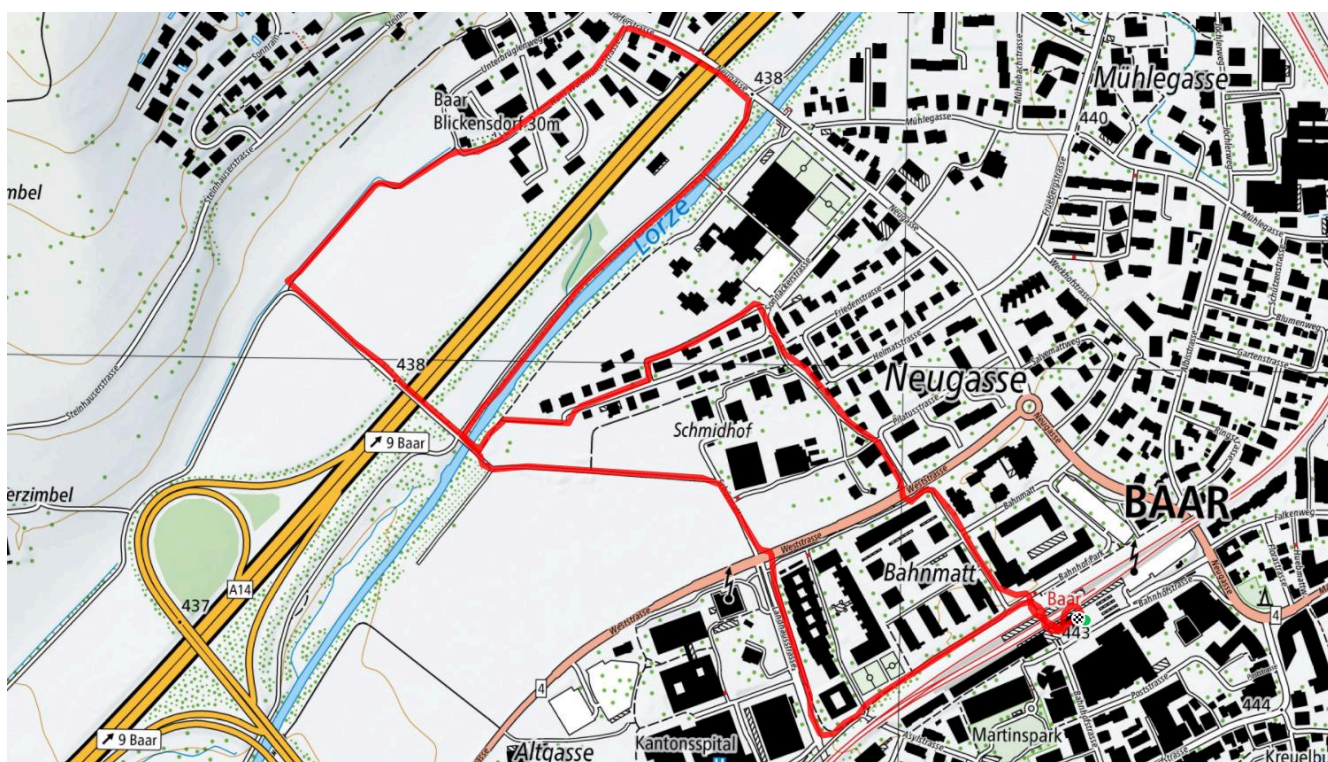

16

Blickensdorf Schlaufe

3.3 km

↑↓
22 m

0

Treffpunkt

Unter dem Zelt im Martinspark in Baar

Gemütlicher Abschluss

Restaurant im Martinspark

schweizmobil.ch

zamegolaufe.ch