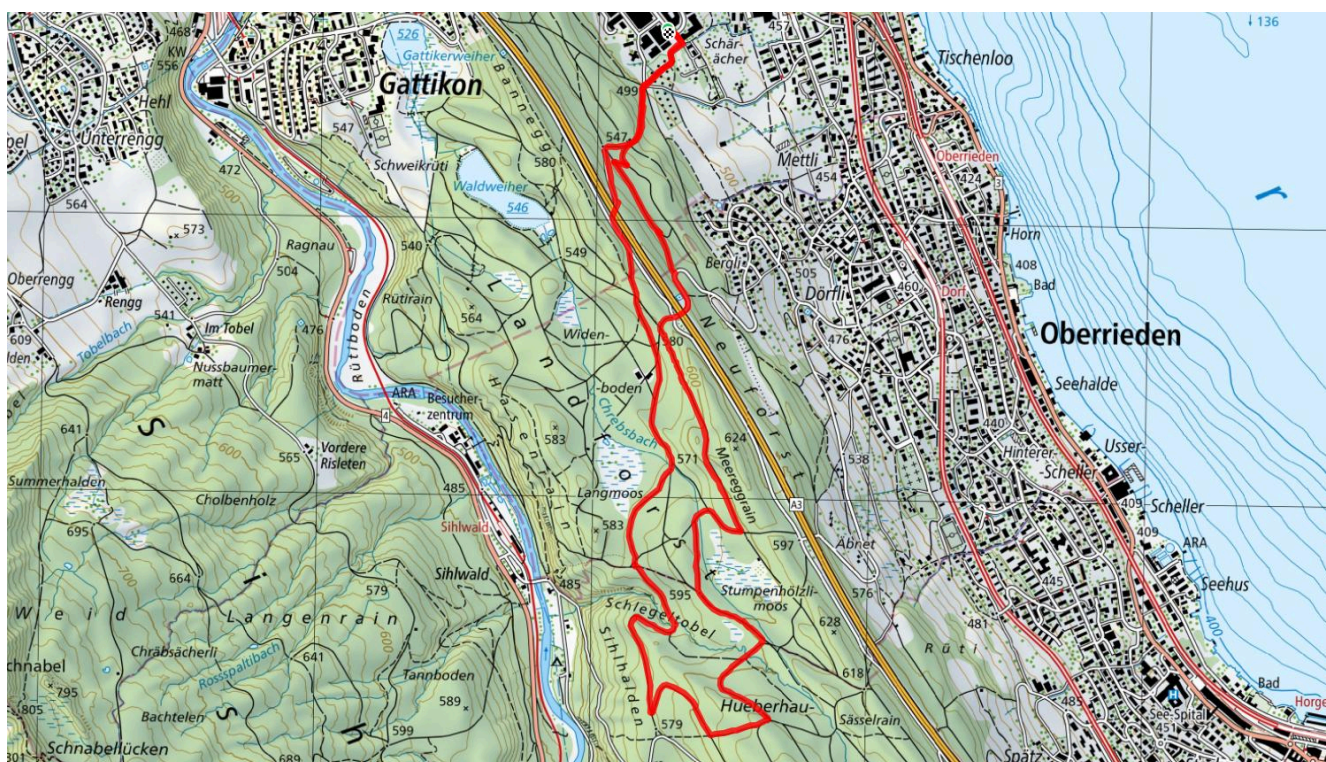

28

Schlegeltobel Rundweg

7.1 km

↑↓
193 m

0

Treffpunkt
Haltestelle Böni

ÖV-Informationen
Bus 142 Haltestelle Böni

Gemütlicher Abschluss
Restaurant Gesundheitspark