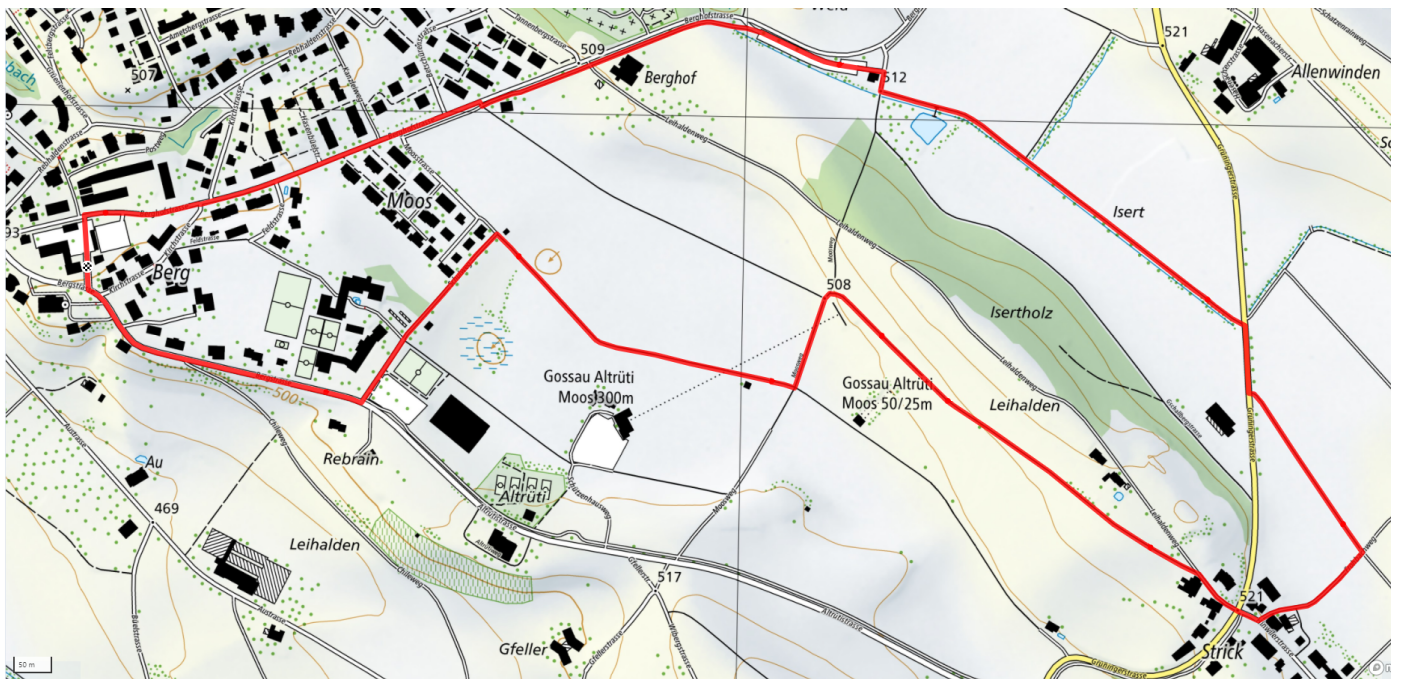

11

Isertweiher

4.2km

↑↓
46m

0

Treffpunkt

Bushaltestelle Ernst-Brugger-Platz

Gemütlicher Abschluss

Café Voland

schweizmobil.ch

zaemegolaufe.ch

GEMEINDE **GOSSAU**