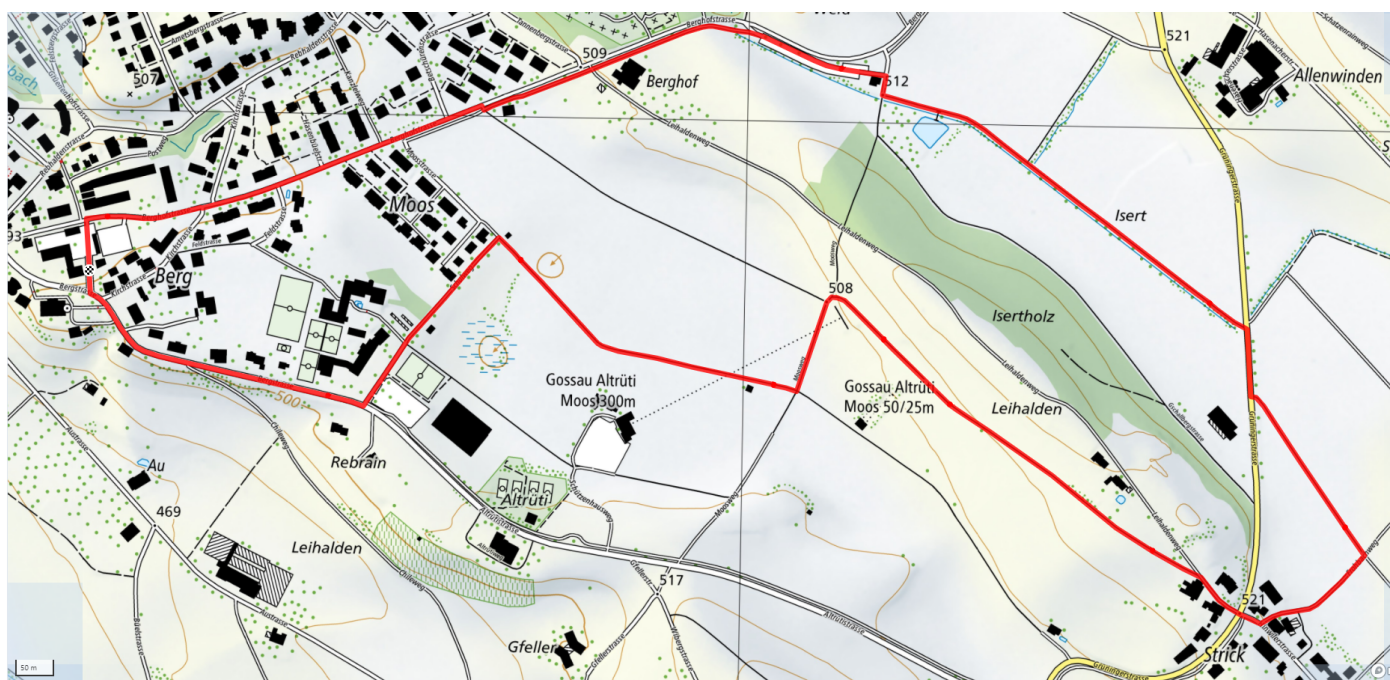

11

Isertweiher

4.2km

↑↓
46m

0

Treffpunkt

Bushaltestelle Ernst-Brugger-Platz

schweizmobil.ch

zaemegolaufe.ch

GEMEINDE **GOSSAU**