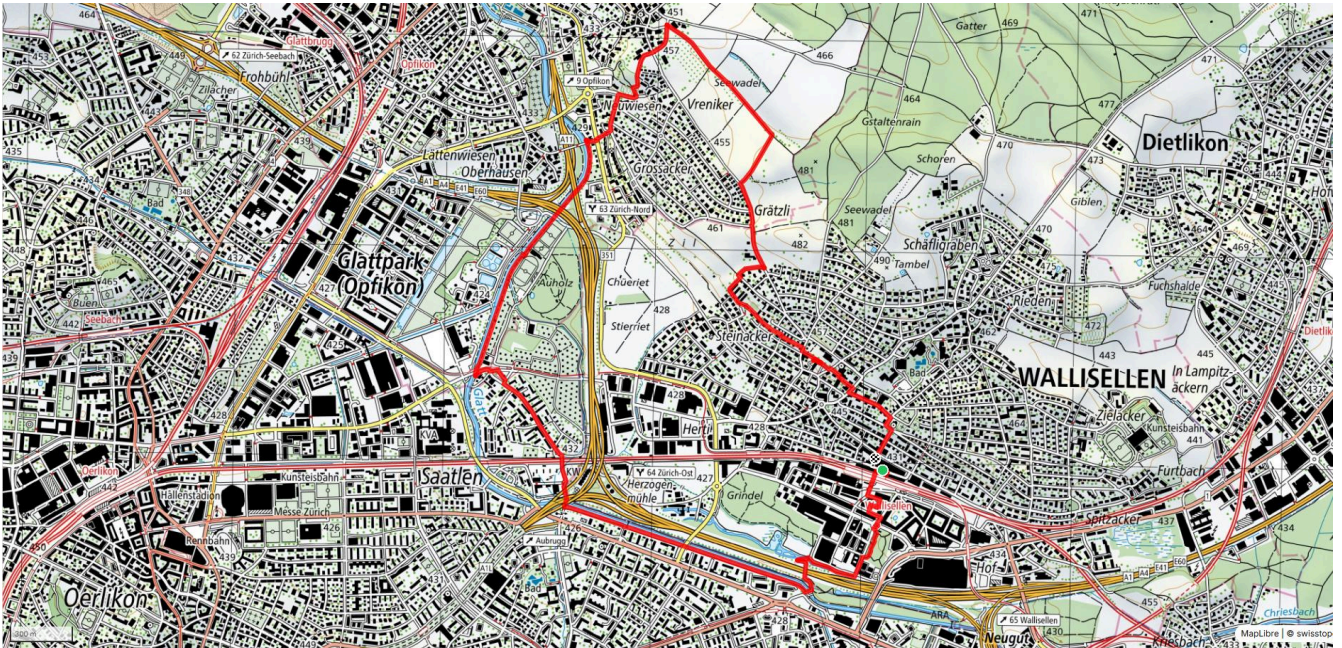

# Glattweg UMWEG

8.6 km

↑ 96 m  
↓ 94 m

20

Treffpunkt  
Bahnhof Wallisellen

[schweizmobil.ch](http://schweizmobil.ch)

[zämegolaufe.ch](http://zämegolaufe.ch)