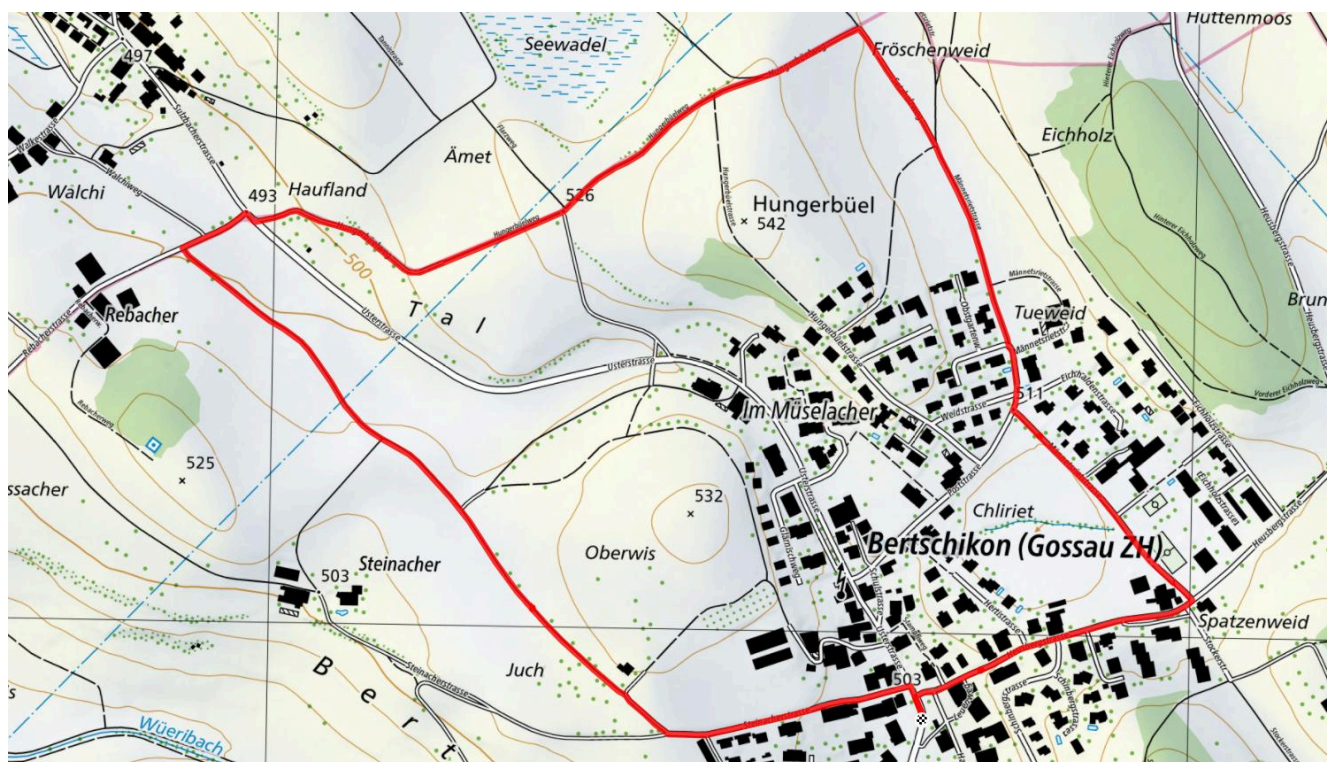

1

Hundsuggen

2.5km

40m
39m

0

Treffpunkt

Bushaltestelle Grüt Dorf beim Volg

Gemütlicher Abschluss

Café Voland

schweizmobil.ch

zaemegolaufe.ch

GEMEINDE **GOSSAU**

3

Im Müselacher

3 km

↑↓
59 m

0

Treffpunkt

Bushaltestelle Bertschikon Dorf

schweizmobil.ch

zämegolaufe.ch

GEMEINDE GOSSAU

4

Tägernau

3.3 km

↕
48 m

6

Treffpunkt
Bushaltestelle Gossau Zentrum

Gemütlicher Abschluss
Restaurant Rosengarten

schweizmobil.ch

zamegolaufe.ch

GEMEINDE **GOSSAU**