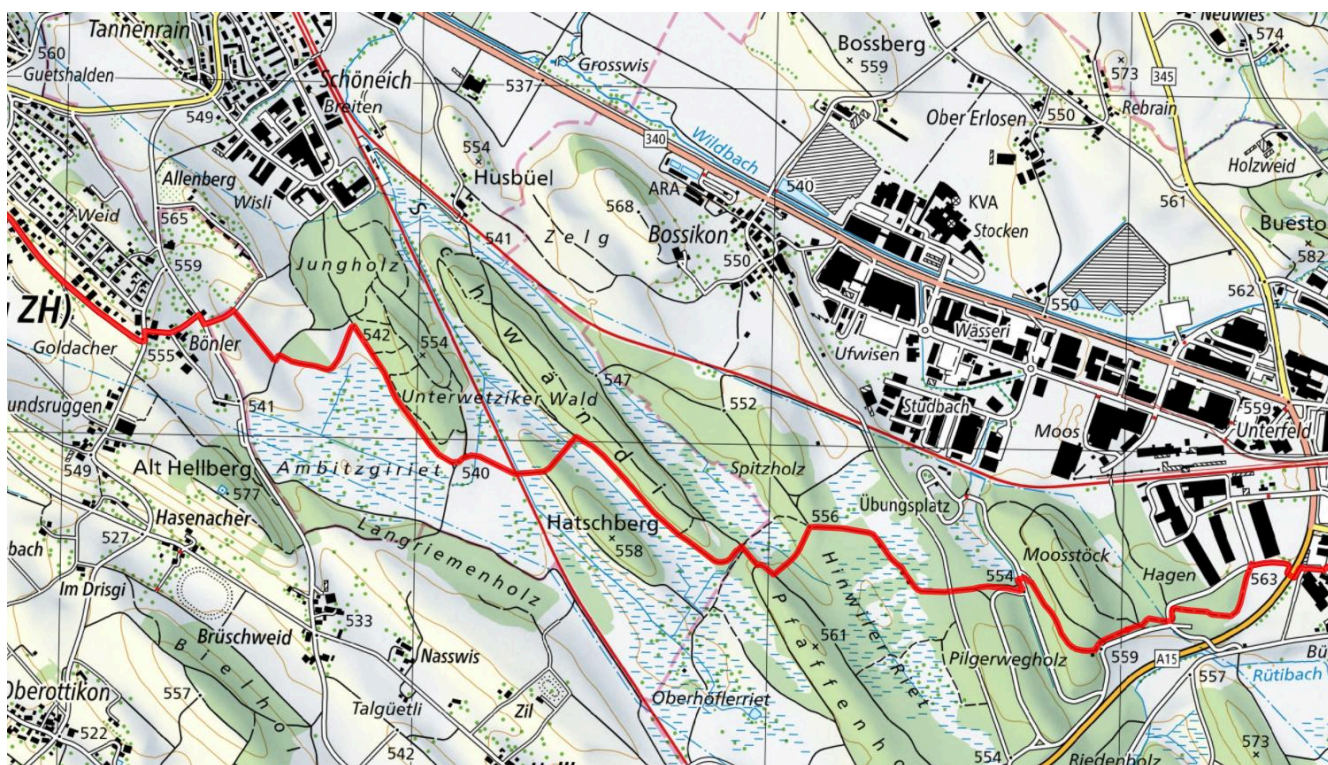

32

Ambitzgriet

6.2 km

↑↓
89 m

0

Treffpunkt

Bushaltestelle Grüt Dorf beim Volg

schweizmobil.ch

zaemegolaufe.ch

GEMEINDE **GOSSAU**