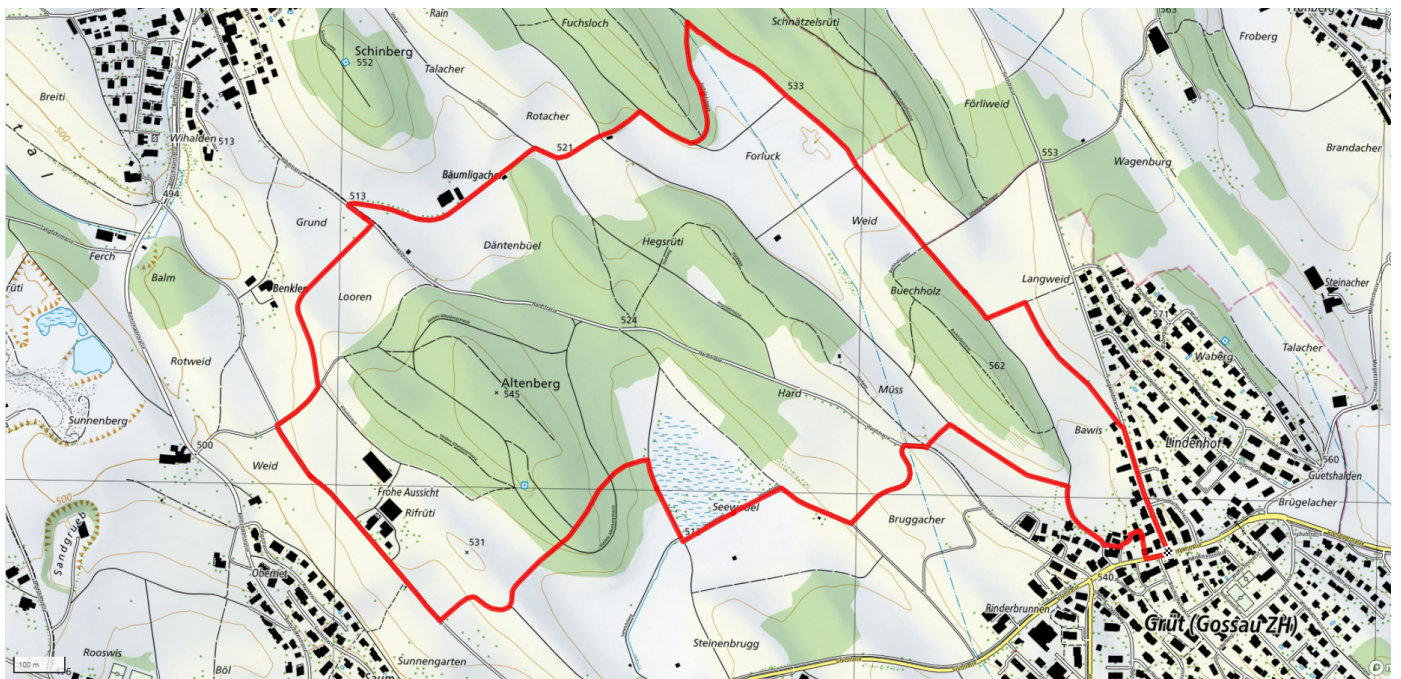

zaemegolaufe.ch

18

Seewadel

5.5km

↑↓
93m

0

Treffpunkt

Bushaltestelle Grüt Dorf beim Volg

Gemütlicher Abschluss

Café Voland

schweizmobil.ch

zaemegolaufe.ch

GEMEINDE **GOSSAU**

19

Herschmettlen

5.5 km