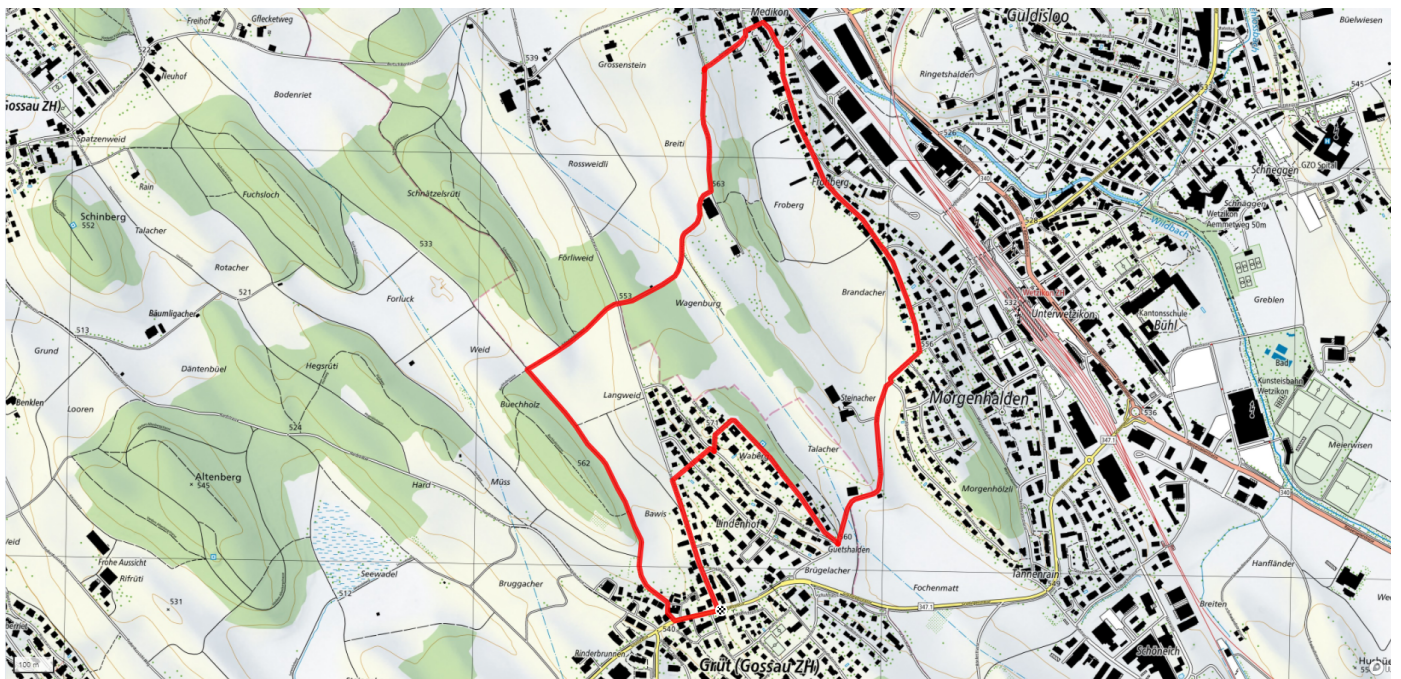

zamegolaufe.ch

GEMEINDE GOSSAU

15

Frohberg

4.5km

↑↓
89m

12

Treffpunkt

Bushaltestelle Grüt Dorf beim Volg

Gemütlicher Abschluss

Café Voland

schweizmobil.ch

zaemegolaufe.ch

GEMEINDE **GOSSAU**

16

Sigelsrüti

4.2km

↑ 60m
↓ 92m

0

Treffpunkt
Bushaltestelle Ernst-Brugger-Platz

Gemütlicher Abschluss
Restaurant Rosengarten

schweizmobil.ch

zaemegolaufe.ch

GEMEINDE **GOSSAU**