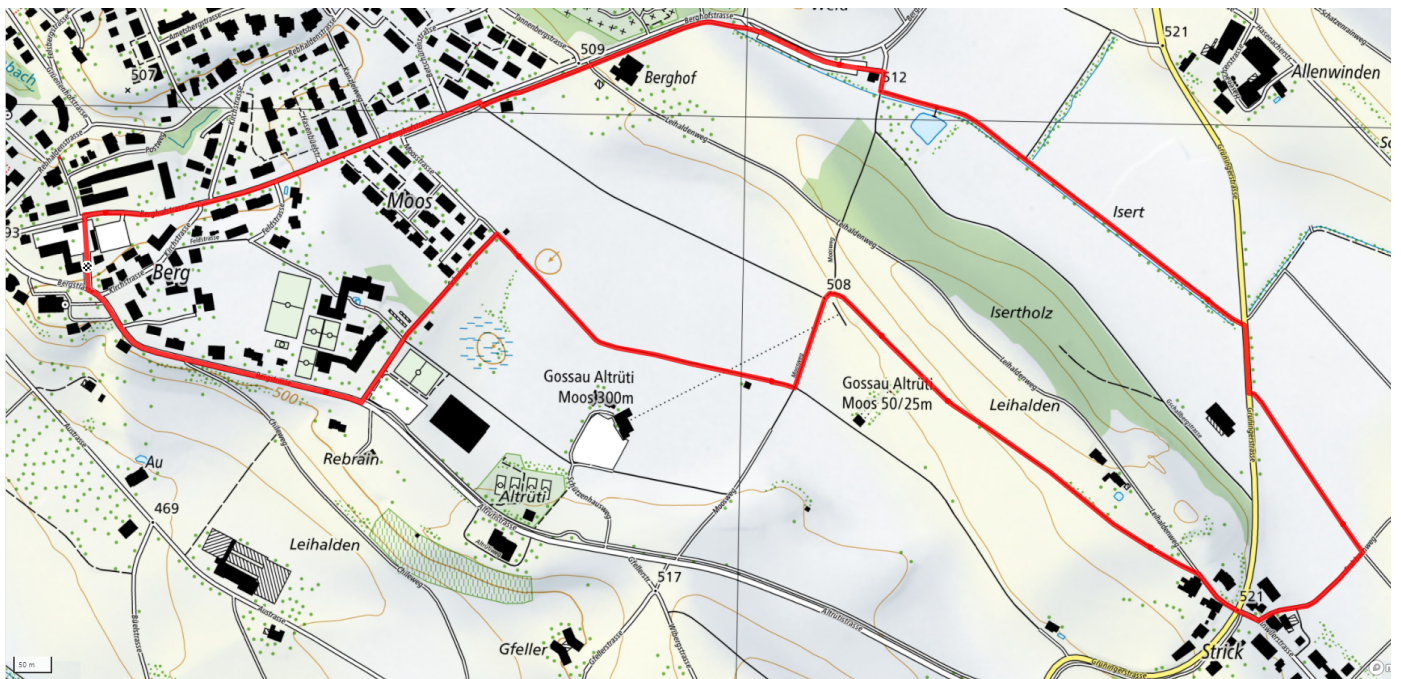

zaemegolaufe.ch

GEMEINDE **GOSSAU**

11

Isertweiher

4.2km

↑↓
46m

0

Treffpunkt