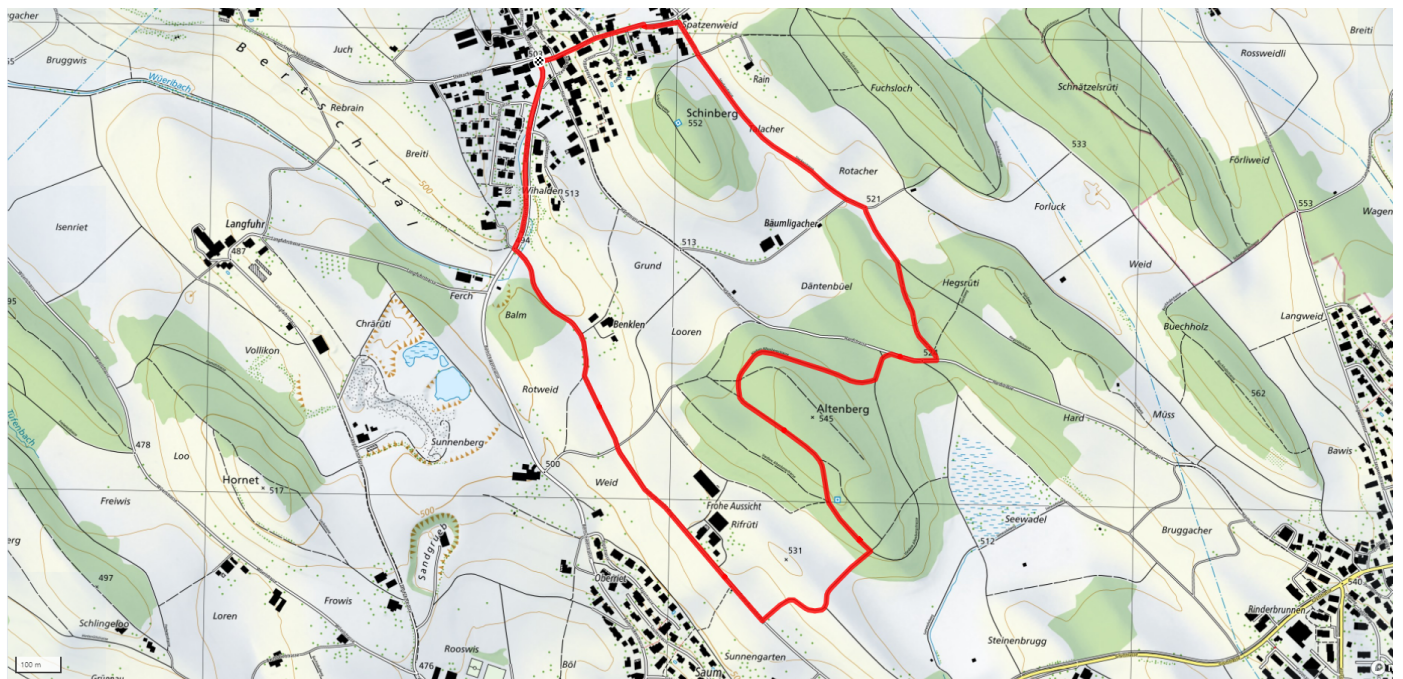

zaemegolaufe.ch

GEMEINDE **GOSSAU**

13

Altenberg

4km

↑↓
76m

0

Treffpunkt

Bushaltestelle Bertschikon Dorf

schweizmobil.ch

zaemegolaufe.ch

GEMEINDE **GOSSAU**

14

Schnätzelrüti

3.5 km

↑↓
64 m