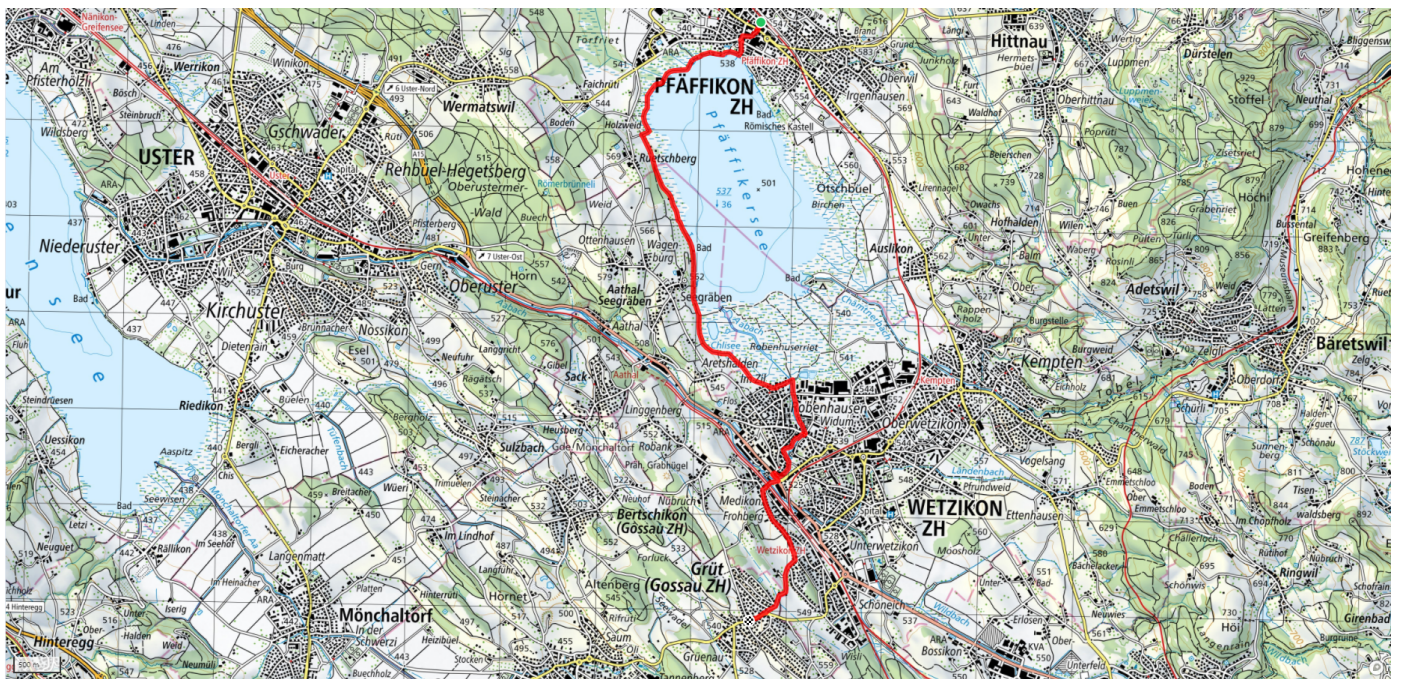

36

Pfäffikersee

9.3km

81m
79m

6

Treffpunkt

Bushaltestelle Grüt Dorf beim Volg

Gemütlicher Abschluss

Jucker Farmart und diverse in Pfäffikon

schweizmobil.ch

zaemegolaufe.ch

GEMEINDE **GOSSAU**

37

Glattquelle

9.1km

↑ 110m
↓ 149m