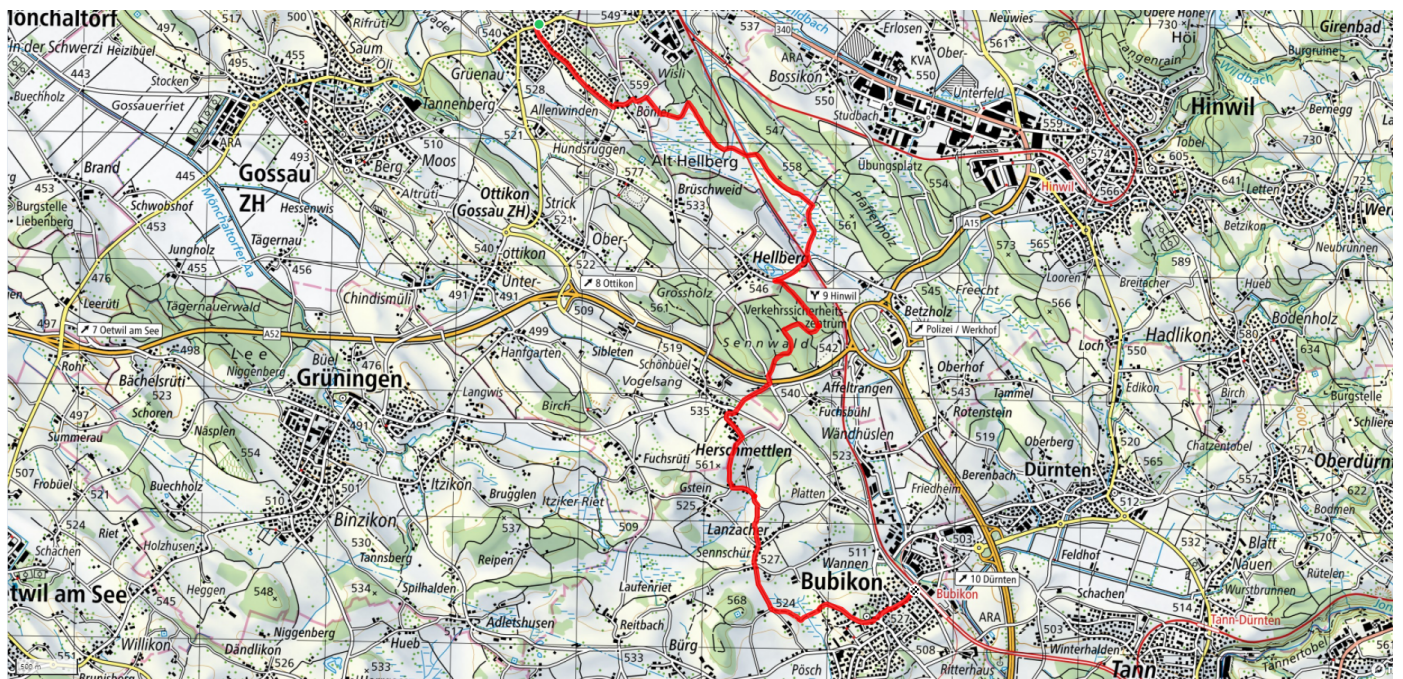

37

Glattquelle

9.1km

↑ 110m
↓ 149m

0

Treffpunkt
Bushaltestelle Grüt Dorf

Informationen zu den Öffentlichen Verkehrsmitteln
Grüt Dorf, Bus 862 + 867

Gemütlicher Abschluss
Stellwerk Bahnhof Bubikon

schweizmobil.ch

zaemegolaufe.ch