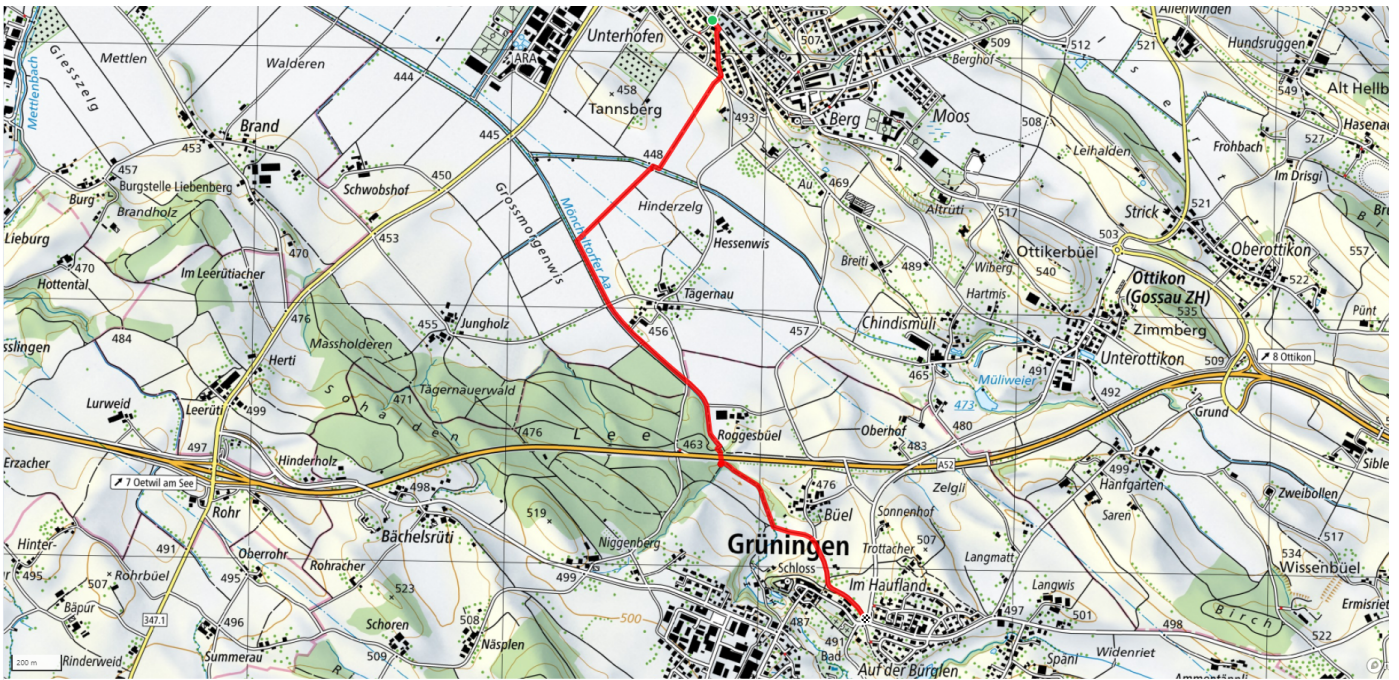

6

Schlangenbrünneli

3.2km

↑ 49m
↓ 31m

0

Treffpunkt

Bushaltestelle Gossau Zentrum

schweizmobil.ch

zaemegolaufe.ch

GEMEINDE **GOSSAU**