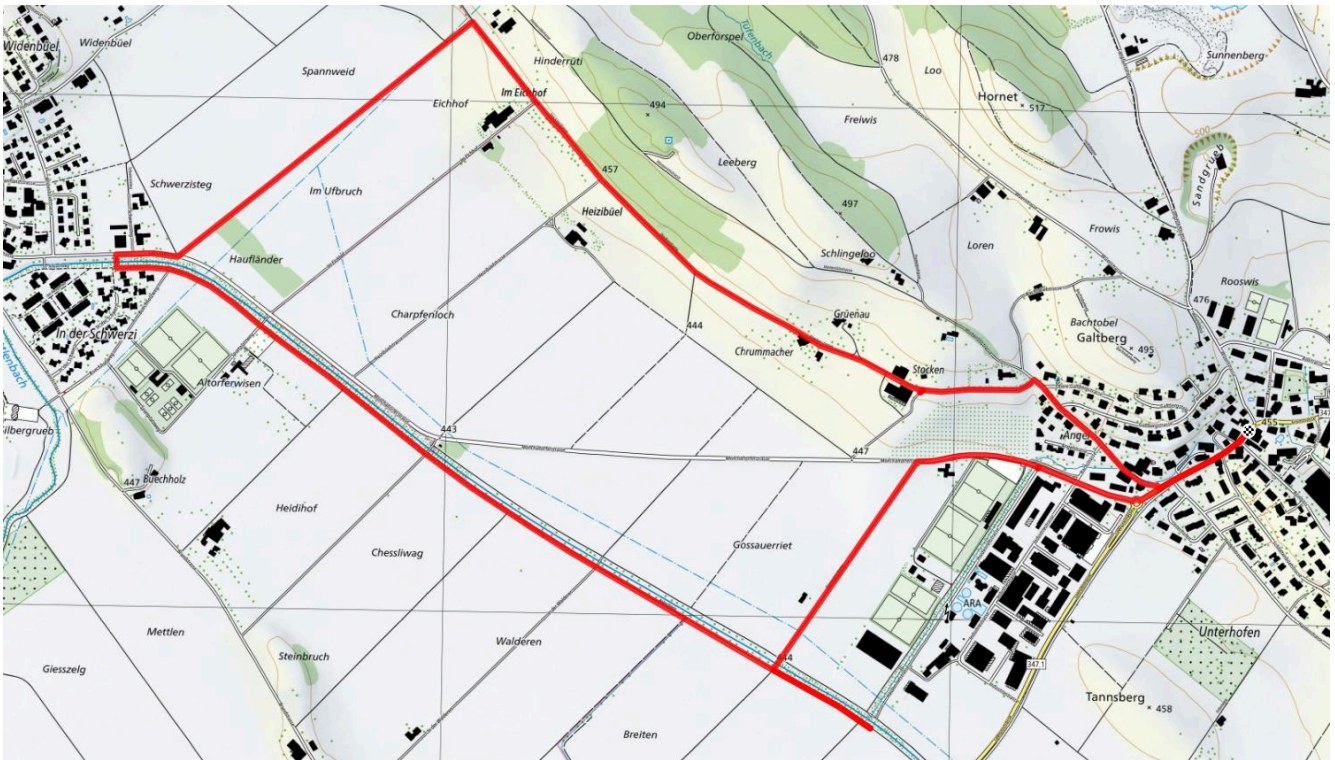

30

Gossauer Ried - Aabach

5.6 km

↑↓
32 m

0

Treffpunkt

Bushaltestelle Gossau Zentrum

ÖV-Informationen

Bushaltestelle Gossau Zentrum, Bus 862

Gemütlicher Abschluss

Restaurant Rosengarten

schweizmobil.ch

zämegolaufe.ch

GEMEINDE **GOSSAU**