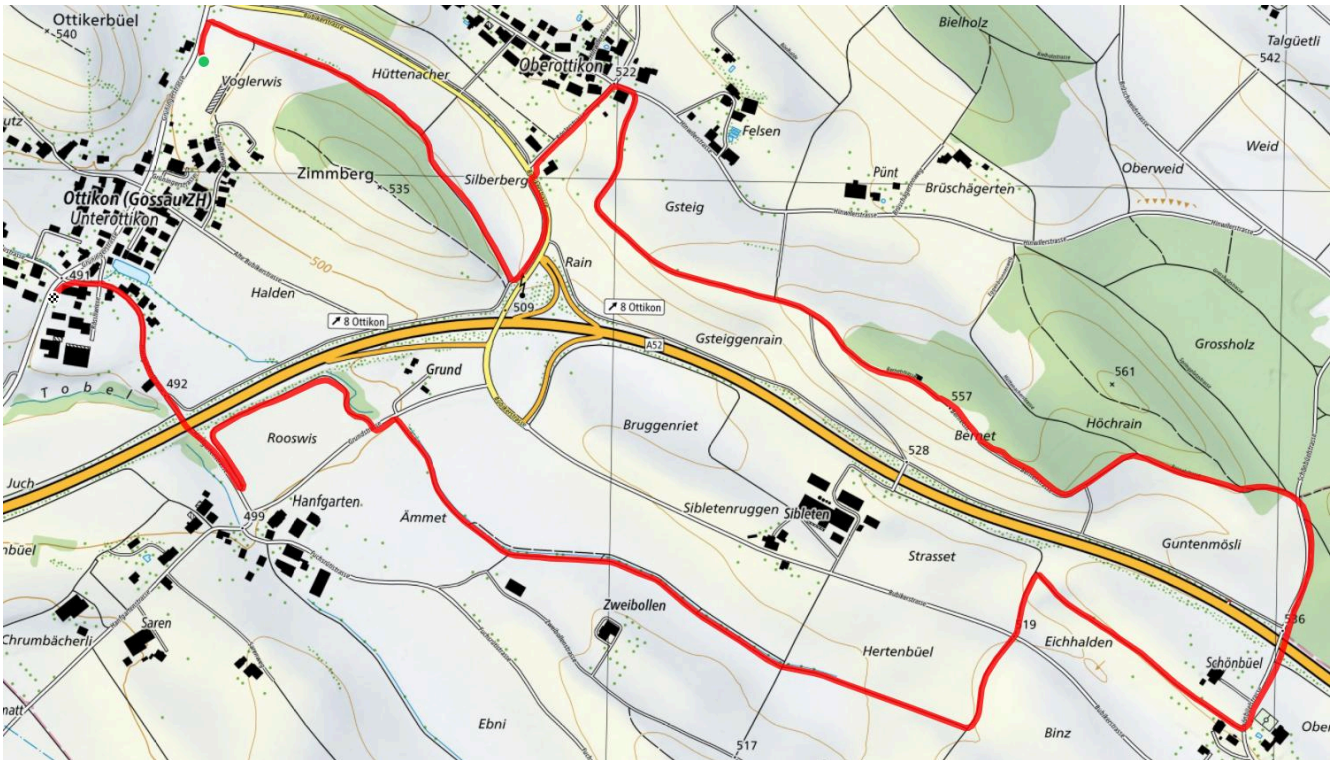

zaemegolaufe.ch

18

Seewadel

5.5km

↑↓
93m

0

Treffpunkt

Bushaltestelle Grüt Dorf beim Volg

Gemütlicher Abschluss

Café Voland

schweizmobil.ch

zaemegolaufe.ch

GEMEINDE **GOSSAU**

19

Herschmettlen

5.5 km

↑ 63 m
↓ 71 m

0

Treffpunkt

Bushaltestelle Ottikon Kreisel

schweizmobil.ch

zämegolaufe.ch

GEMEINDE **GOSSAU**

20