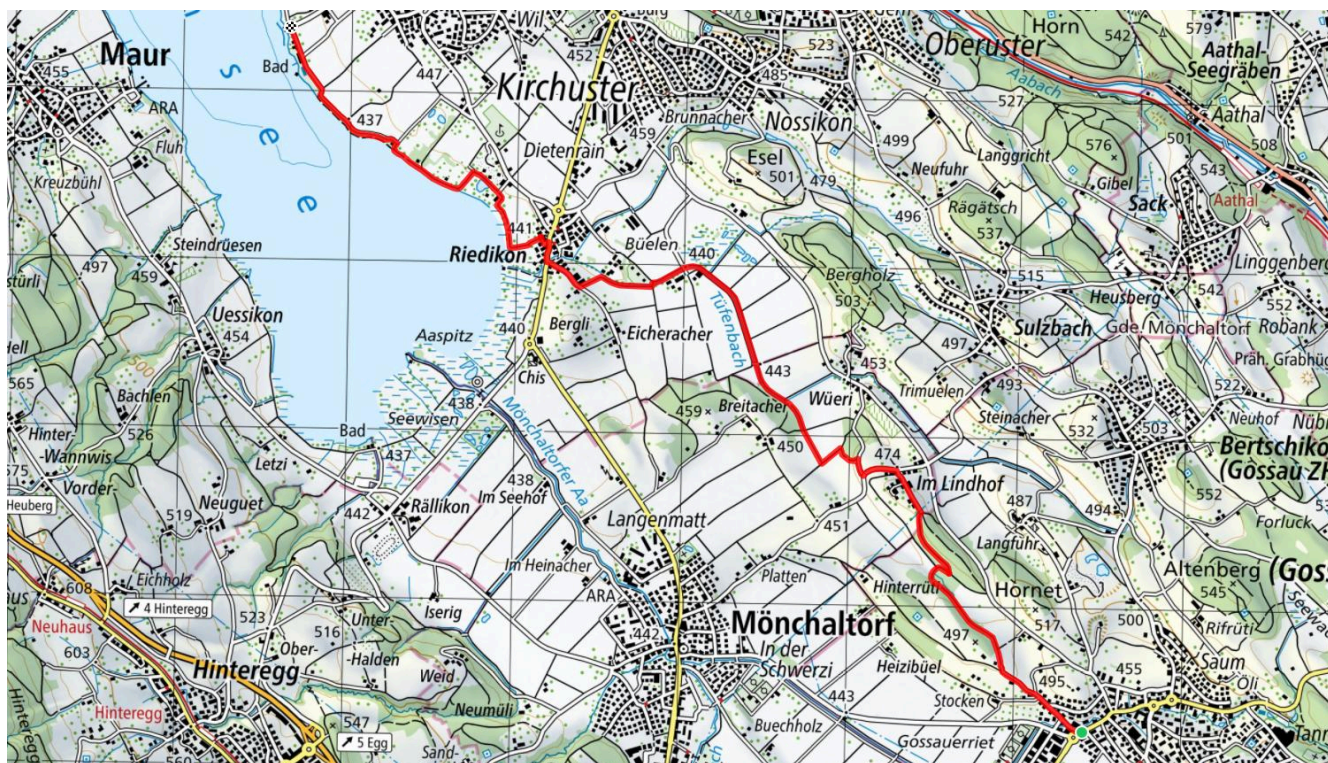

7.2 km

↑ 108 m
↓ 140 m

6

Treffpunkt

Bushaltestelle Ernst-Brugger-Platz

Gemütlicher Abschluss

Restaurant Rosengarten

schweizmobil.ch

zamegolaufe.ch

GEMEINDE **GOSSAU**

35

Greifensee

8 km

↑ 89 m
↓ 104 m

0

Treffpunkt