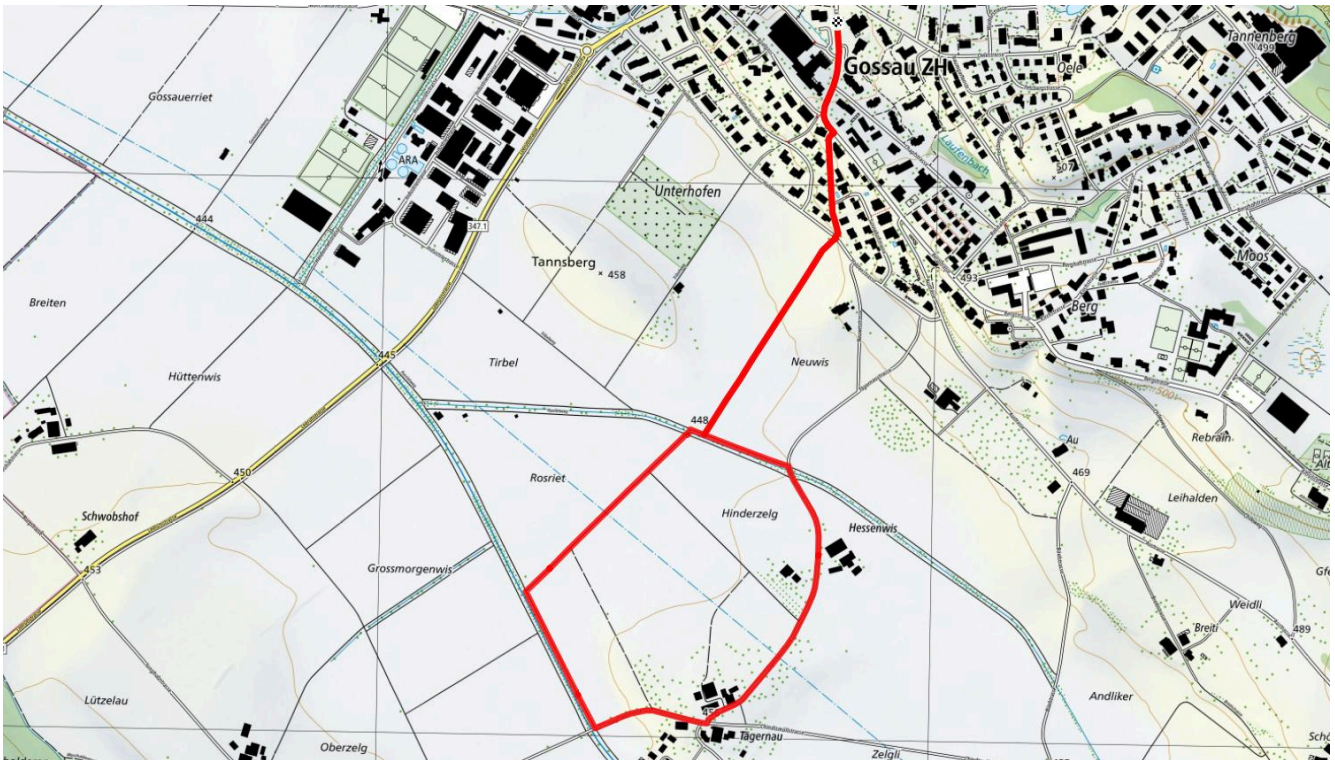

0

Treffpunkt

Bushaltestelle Bertschikon Dorf

schweizmobil.ch

zämegolaufe.ch

GEMEINDE GOSSAU

4

Tägernau

3.3 km

↕
48 m

6

Treffpunkt
Bushaltestelle Gossau Zentrum

Gemütlicher Abschluss
Restaurant Rosengarten

schweizmobil.ch

zamegolaufe.ch

GEMEINDE **GOSSAU**