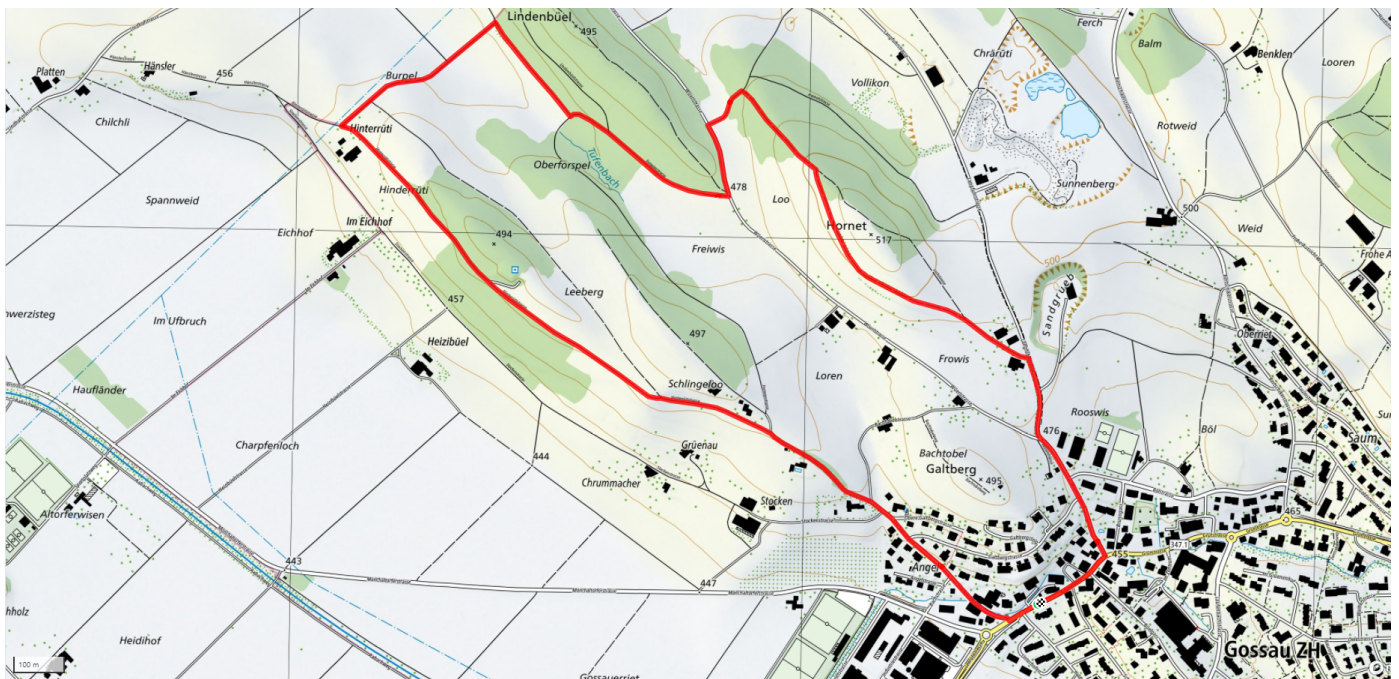

17

Hinterrüti

4.3km

↑↓
88m

0

Treffpunkt
Bushaltestelle Gossau Zentrum

Informationen zu den Öffentlichen Verkehrsmitteln
Gossau Zentrum, Bus 862

schweizmobil.ch

zaemegolaufe.ch