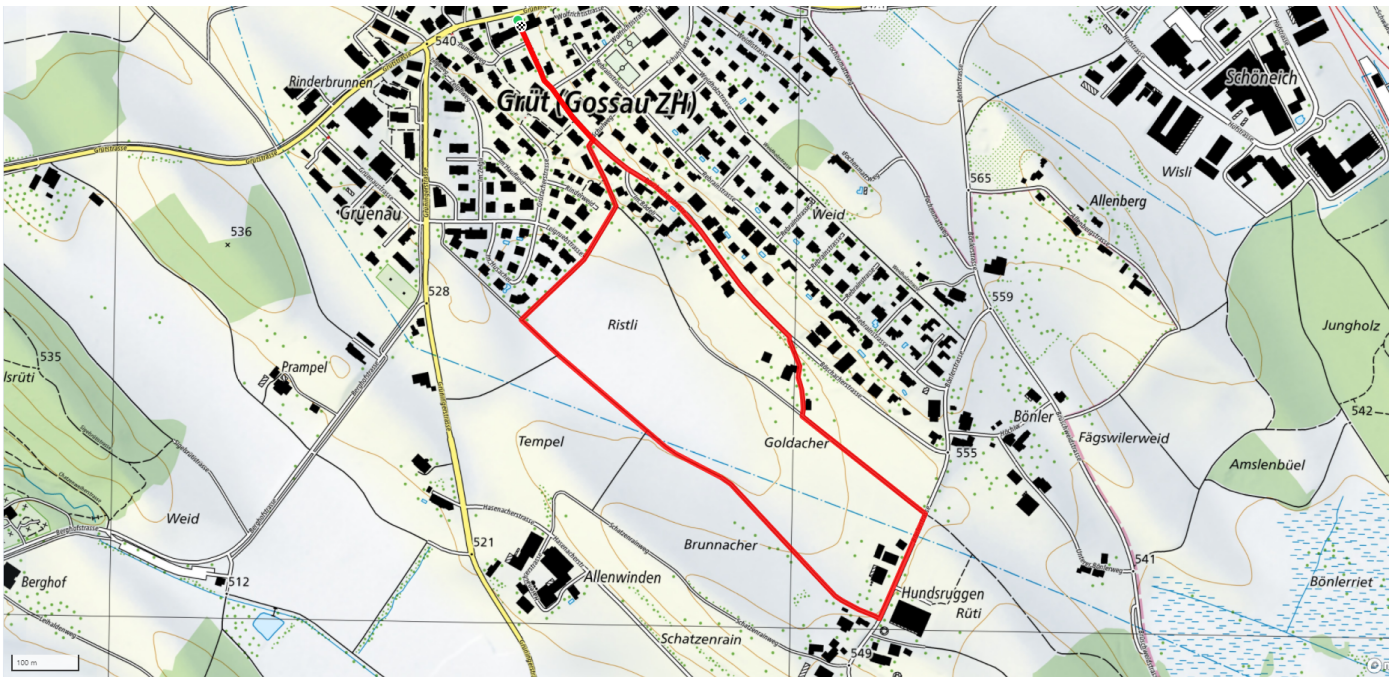

1

Hundsuggen

2.5km

40m
39m

0

Treffpunkt

Bushaltestelle Grüt Dorf beim Volg

Gemütlicher Abschluss

3.3 km

↕
48 m

6

Treffpunkt
Bushaltestelle Gossau Zentrum

Gemütlicher Abschluss
Restaurant Rosengarten

schweizmobil.ch

zamegolaufe.ch

GEMEINDE **GOSSAU**