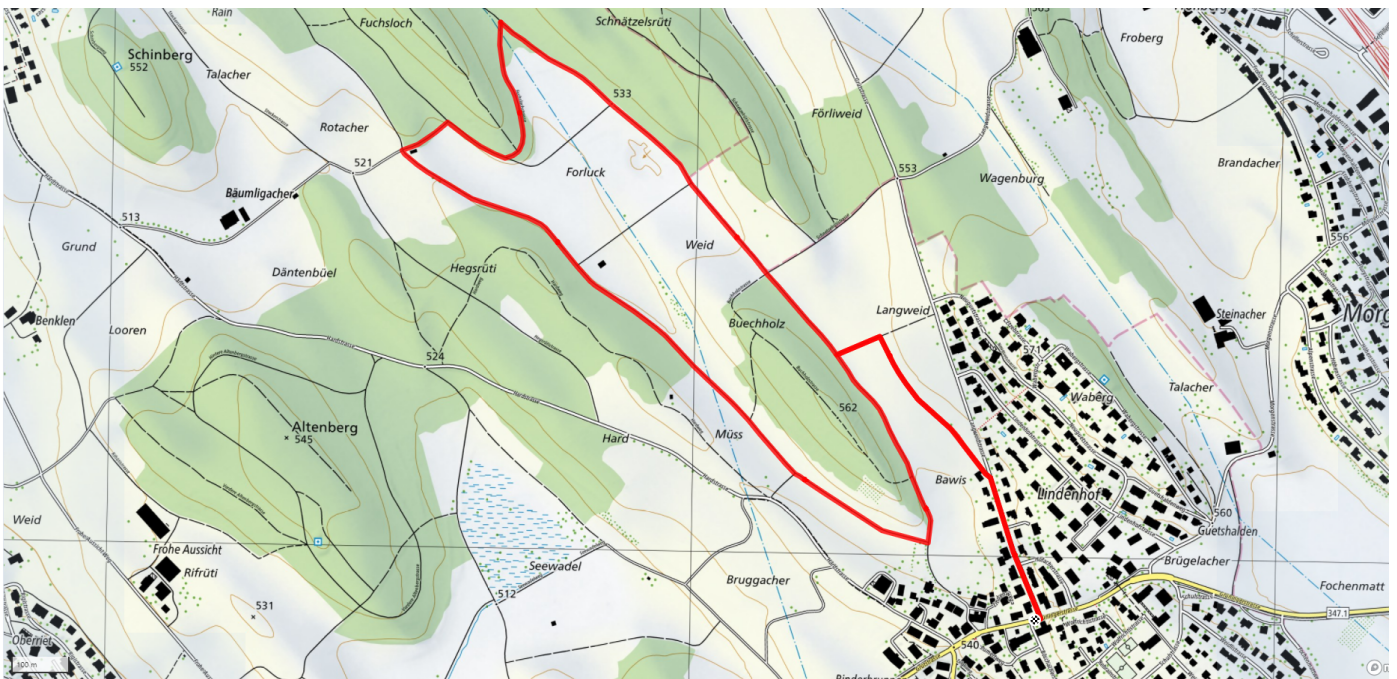

10

Forluck

4.1km

↑↓
37m

0

Treffpunkt

Bushaltestelle Grüt Dorf beim Volg

Gemütlicher Abschluss

Café Voland

schweizmobil.ch

zaemegolaufe.ch

GEMEINDE **GOSSAU**