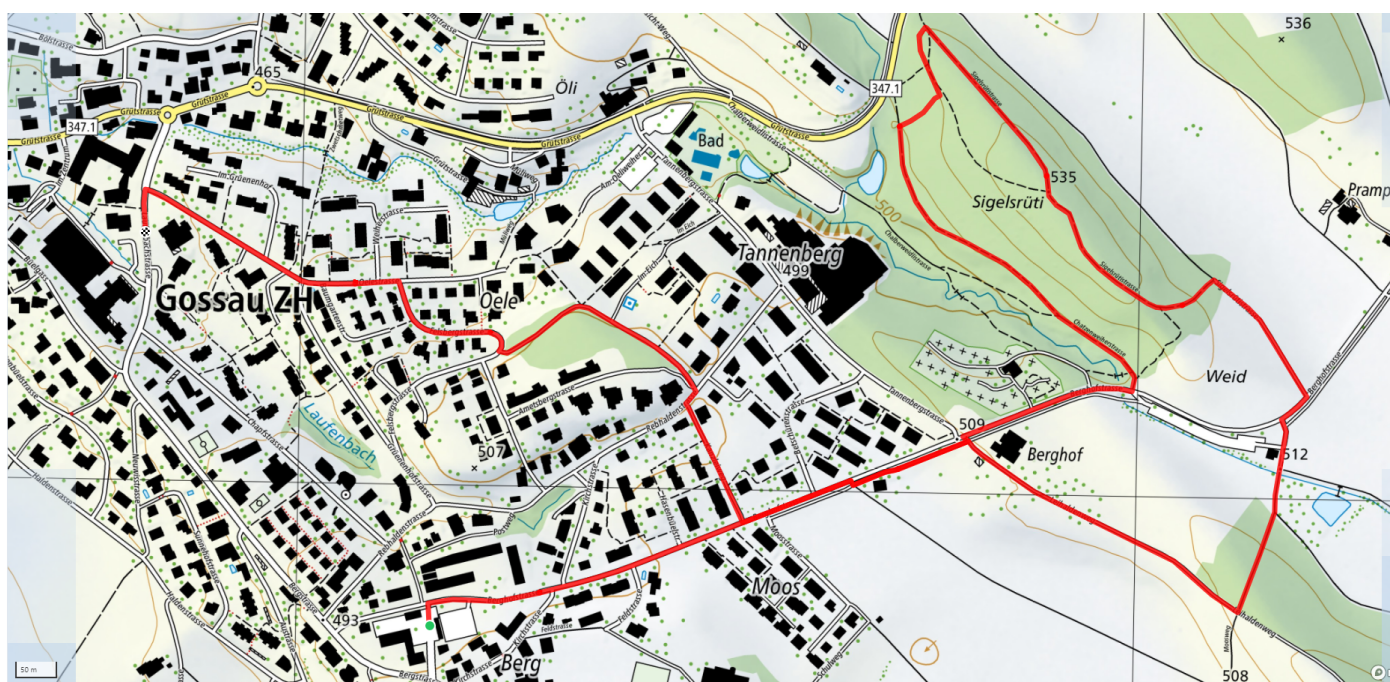

Bushaltestelle Grüt Dorf beim Volg

Gemütlicher Abschluss

Café Voland

schweizmobil.ch

zaemegolaufe.ch

GEMEINDE **GOSSAU**

16

Sigelsrüti

4.2km

↑ 60m
↓ 92m

0

Treffpunkt
Bushaltestelle Ernst-Brugger-Platz

Gemütlicher Abschluss
Restaurant Rosengarten

schweizmobil.ch

zaemegolaufe.ch

GEMEINDE **GOSSAU**