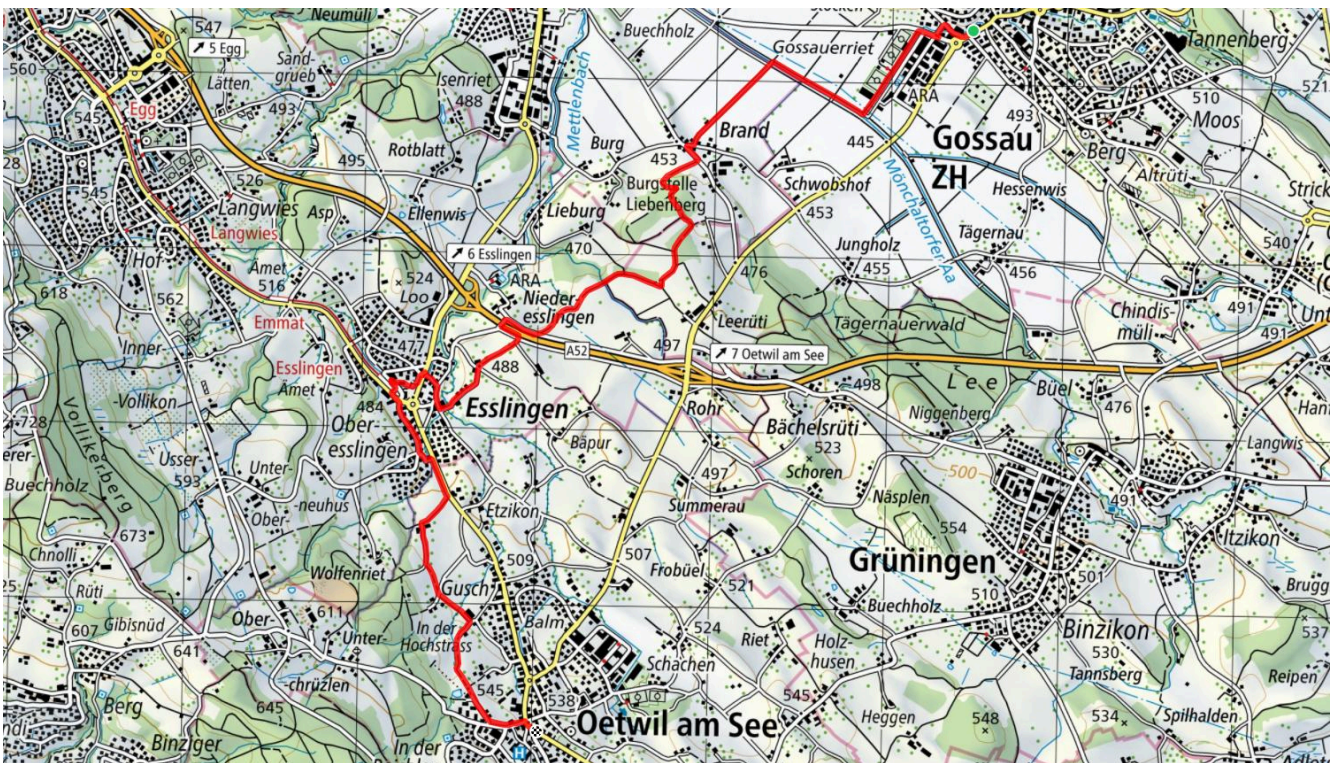

38

Oetwil am See

8.7 km

↑ 169 m
↓ 81 m

0

Treffpunkt

Bushaltestelle Gossau Zentrum

ÖV-Informationen

Gossau Zentrum, Bus 862

Gemütlicher Abschluss

Oetwil am See

schweizmobil.ch

zamegolaufe.ch

GEMEINDE **GOSSAU**