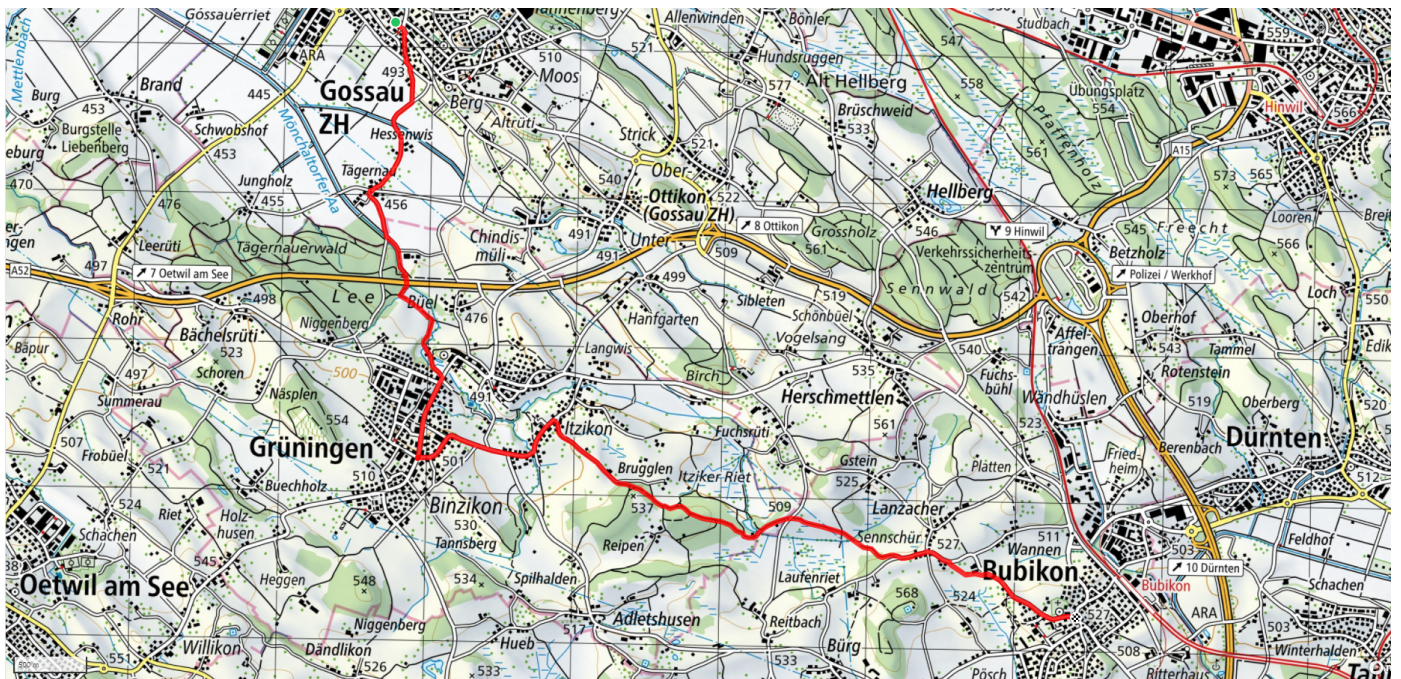

zaemegolaufe.ch

GEMEINDE **GOSSAU**

33

Bubikon

9.5km

↑ 163m
↓ 108m

6

Treffpunkt