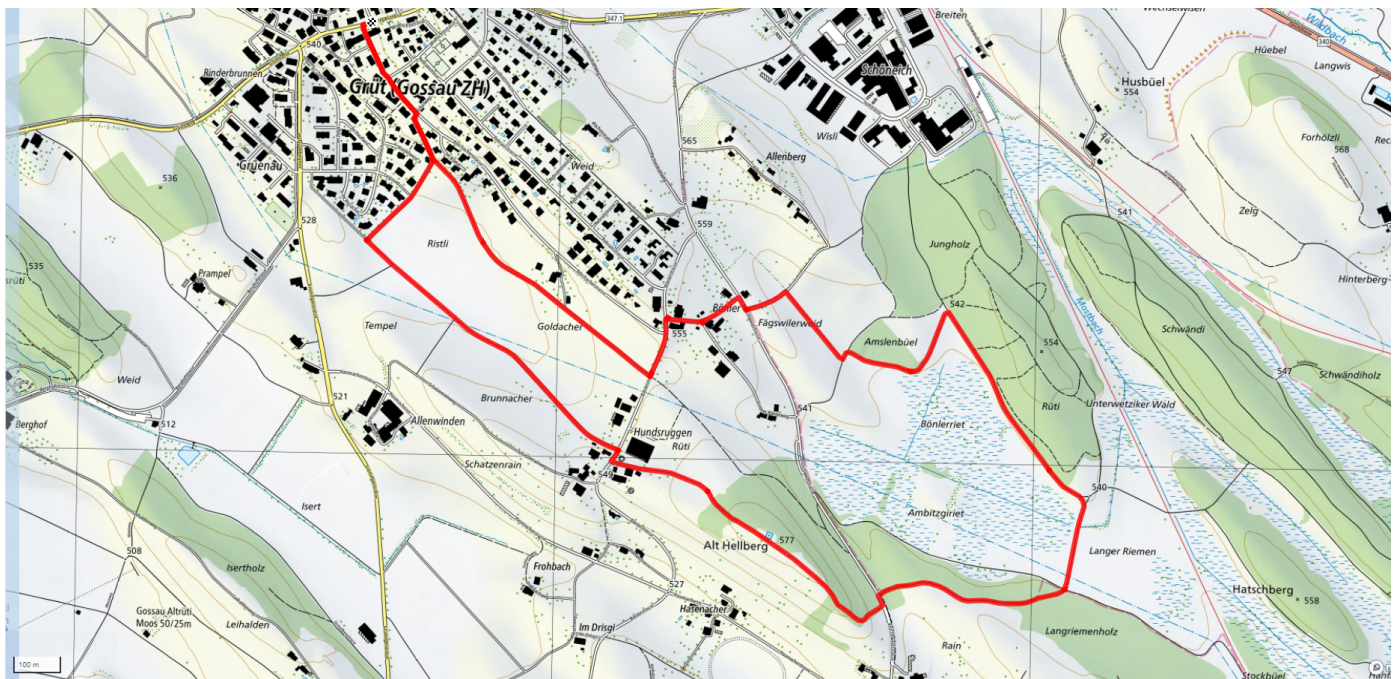

12

Alt Hellberg

5km

↑↓
103m

0

Treffpunkt

Bushaltestelle Grüt Dorf beim Volg

Gemütlicher Abschluss

Café Voland

schweizmobil.ch

zaemegolaufe.ch

GEMEINDE **GOSSAU**