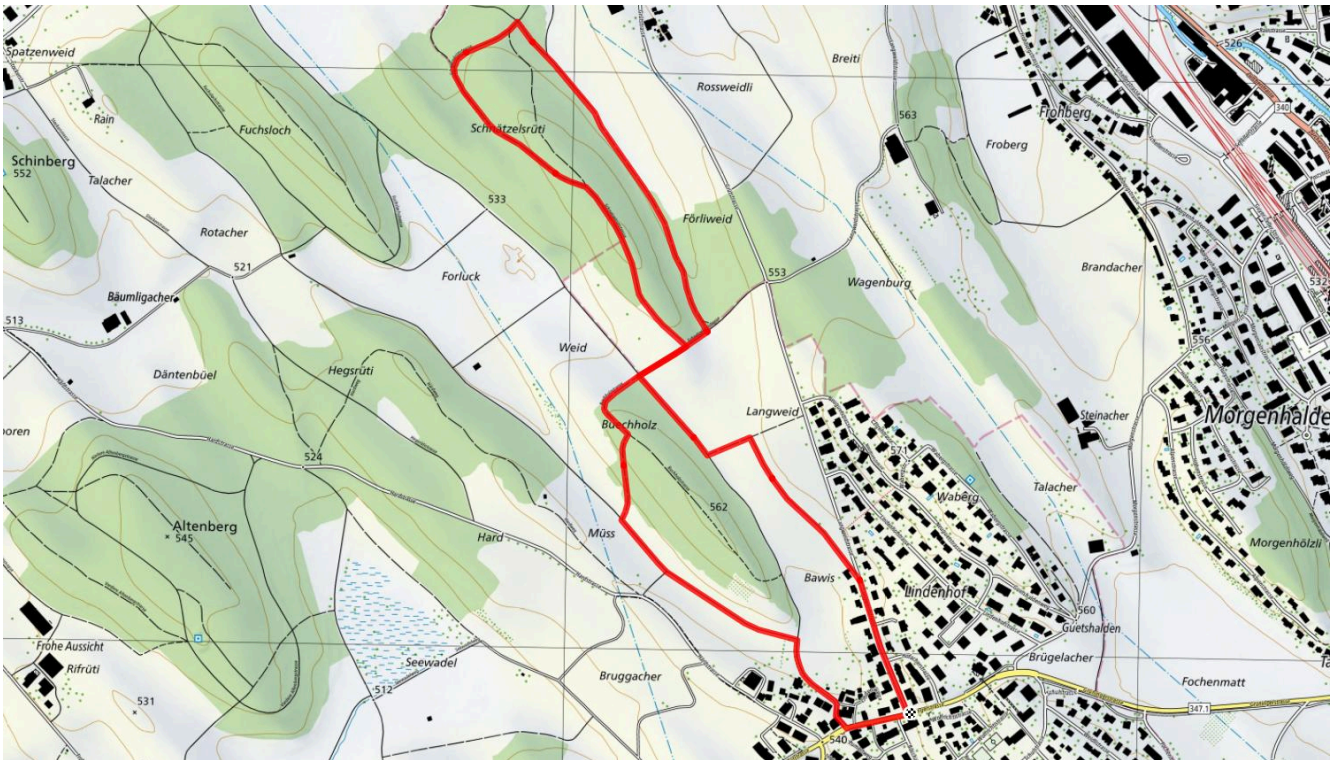

14

Schnätzelrüti

3.5 km

↑↓
64 m

0

Treffpunkt

Bushaltestelle Grüt Dorf beim Volg

ÖV-Informationen

Bushaltestelle Grüt Dorf

Gemütlicher Abschluss

Café Voland

schweizmobil.ch

zamegolaufe.ch

GEMEINDE GOSSAU