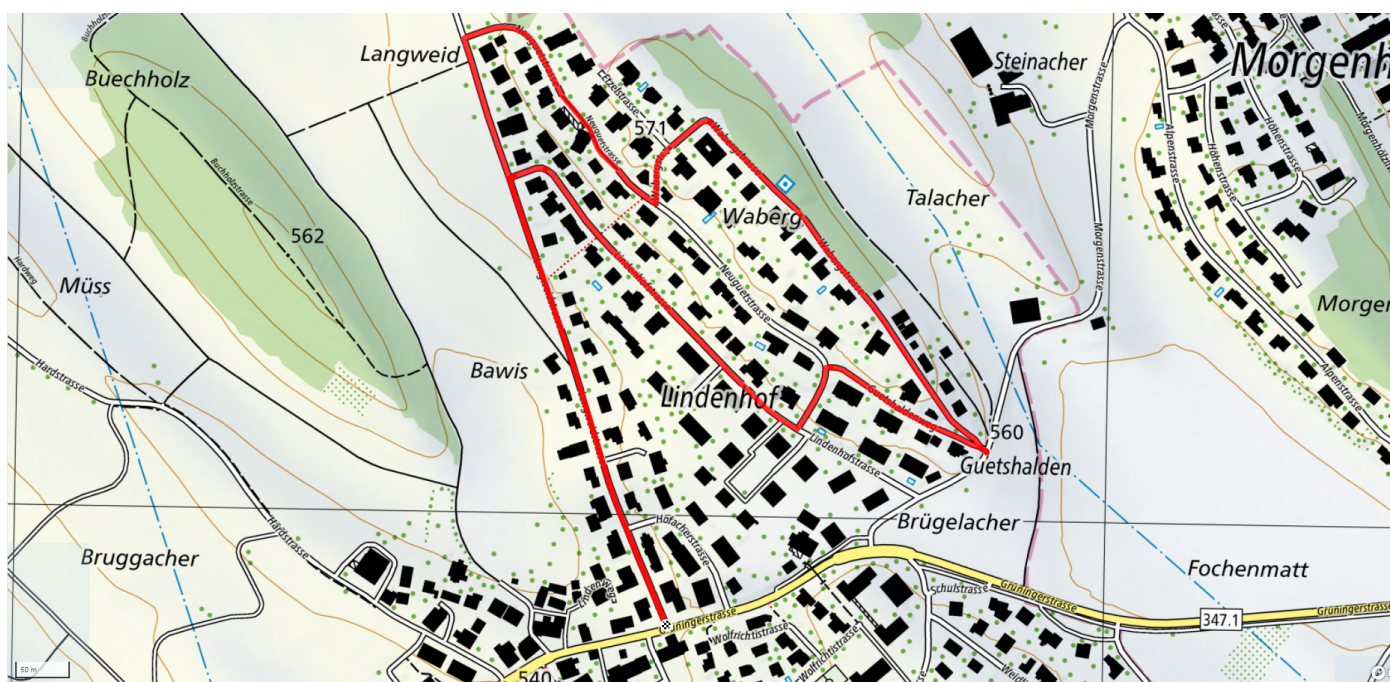

0

Treffpunkt

Bushaltestelle Bertschikon Dorf

schweizmobil.ch

zämegolaufe.ch

GEMEINDE GOSSAU

4

Tägernau

3.3 km

↕
48 m

6

Treffpunkt
Bushaltestelle Gossau Zentrum

Gemütlicher Abschluss
Restaurant Rosengarten

schweizmobil.ch

zamegolaufe.ch

GEMEINDE **GOSSAU**

5

Waberg

2.4km

↑↓
42m

0

Treffpunkt

Bushaltestelle Grüt Dorf beim Volg

Gemütlicher Abschluss