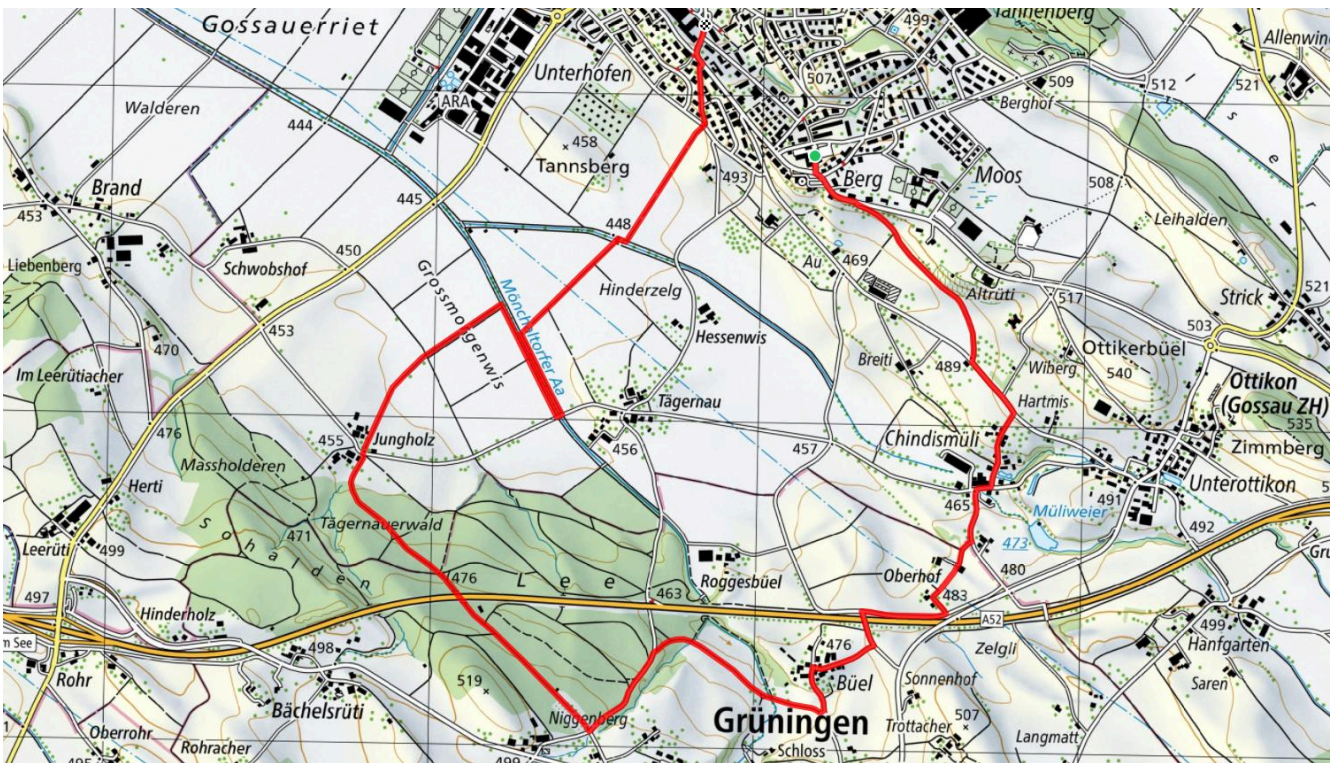

zaemegolaufe.ch

GEMEINDE **GOSSAU**

33

Bubikon

9.5km

↑ 163m
↓ 108m

6

Treffpunkt

Bushaltestelle Gossau Zentrum

Gemütlicher Abschluss

Café Stellwerk, Bahnhof Bubikon

schweizmobil.ch

zaemegolaufe.ch

GEMEINDE **GOSSAU**

34

Chindismüli - Tägernauerwald

7.2 km

↑ 108 m
↓ 140 m

6

Treffpunkt

Bushaltestelle Ernst-Brugger-Platz

Gemütlicher Abschluss

Restaurant Rosengarten

schweizmobil.ch

zamegolaufe.ch

GEMEINDE **GOSSAU**

35

Greifensee

8 km

↑ 89 m
↓ 104 m

0

Treffpunkt