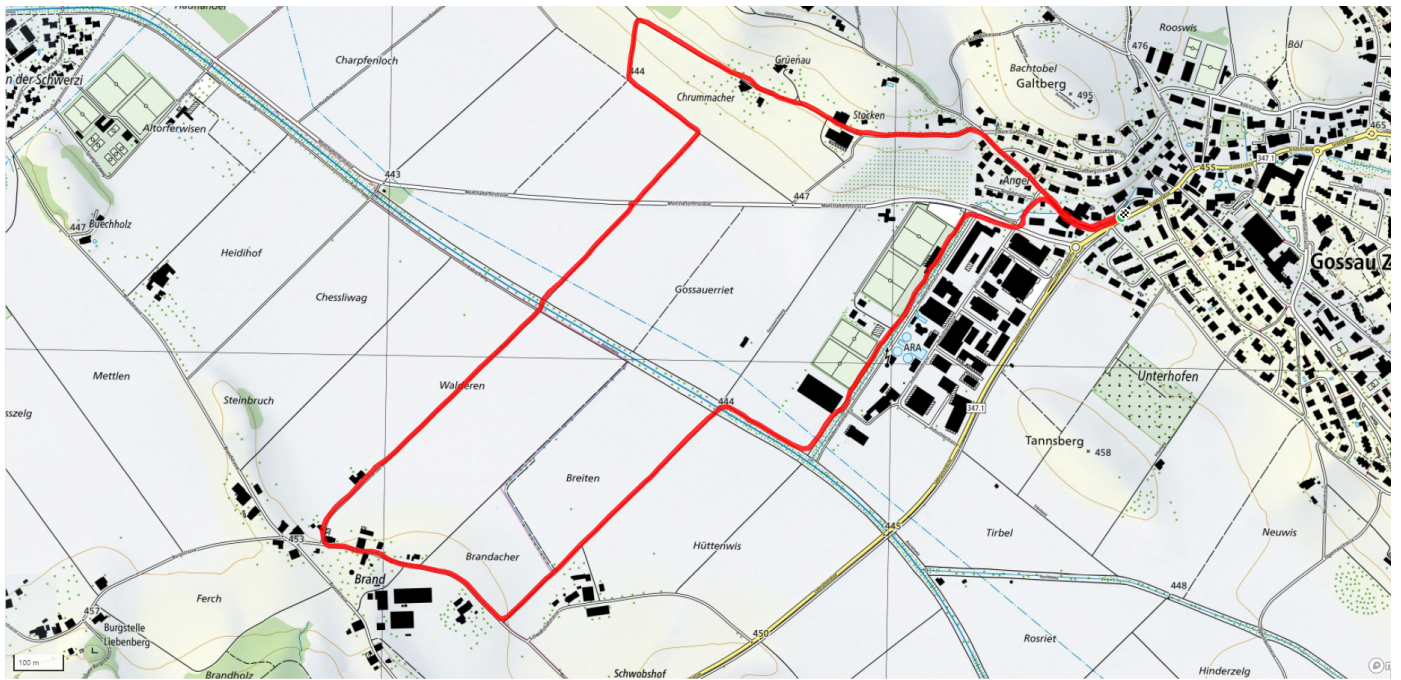

20

Brand

4.8km

↑↓
38m

0

Treffpunkt
Bushaltestelle Gossau Zentrum

Informationen zu den Öffentlichen Verkehrsmitteln
Gossau Zentrum, Bus 862

schweizmobil.ch

zaemegolaufe.ch