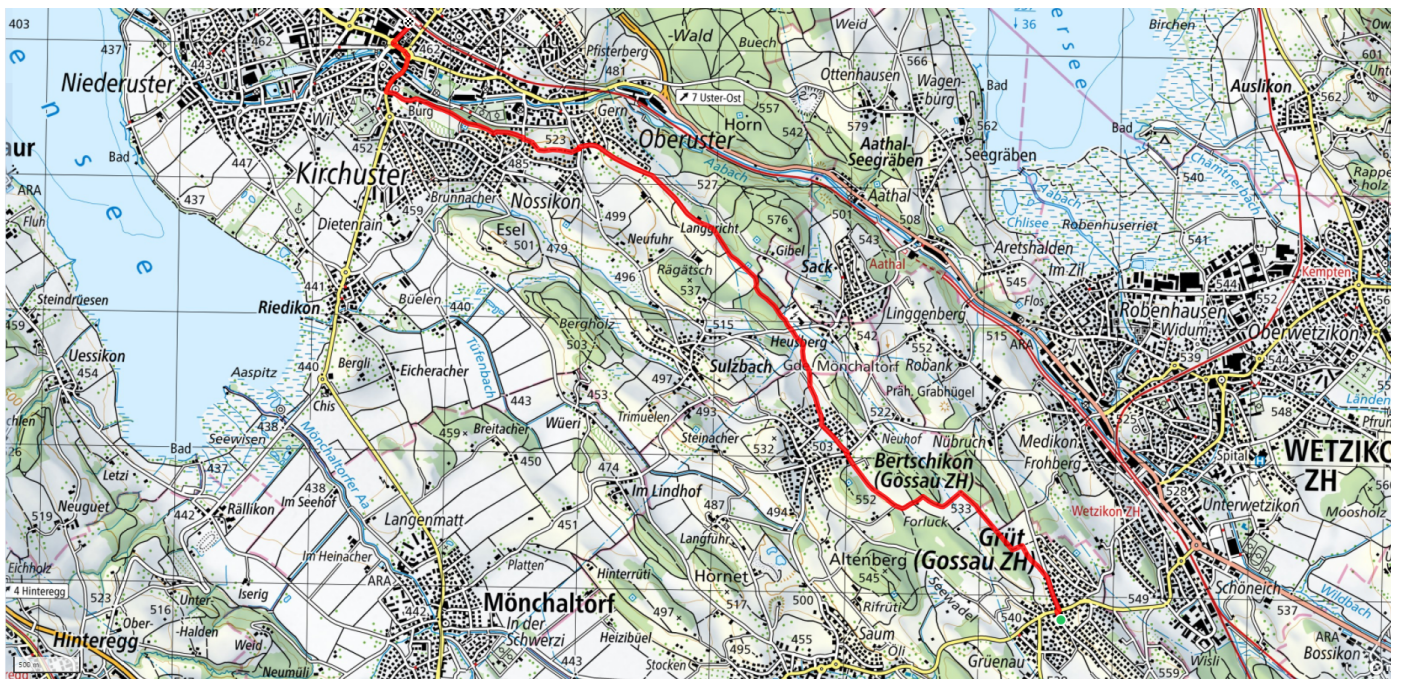

Bushaltestelle Gossau Zentrum, Bus 862

Gemütlicher Abschluss

Restaurant Rosengarten

schweizmobil.ch

zämegolaufe.ch

GEMEINDE **GOSSAU**

31

Tämbrig - Uster

8km

↑ 123m
↓ 207m

200

Treffpunkt

Bushaltestelle Grüt Dorf beim Volg

schweizmobil.ch

zaemegolaufe.ch

GEMEINDE **GOSSAU**