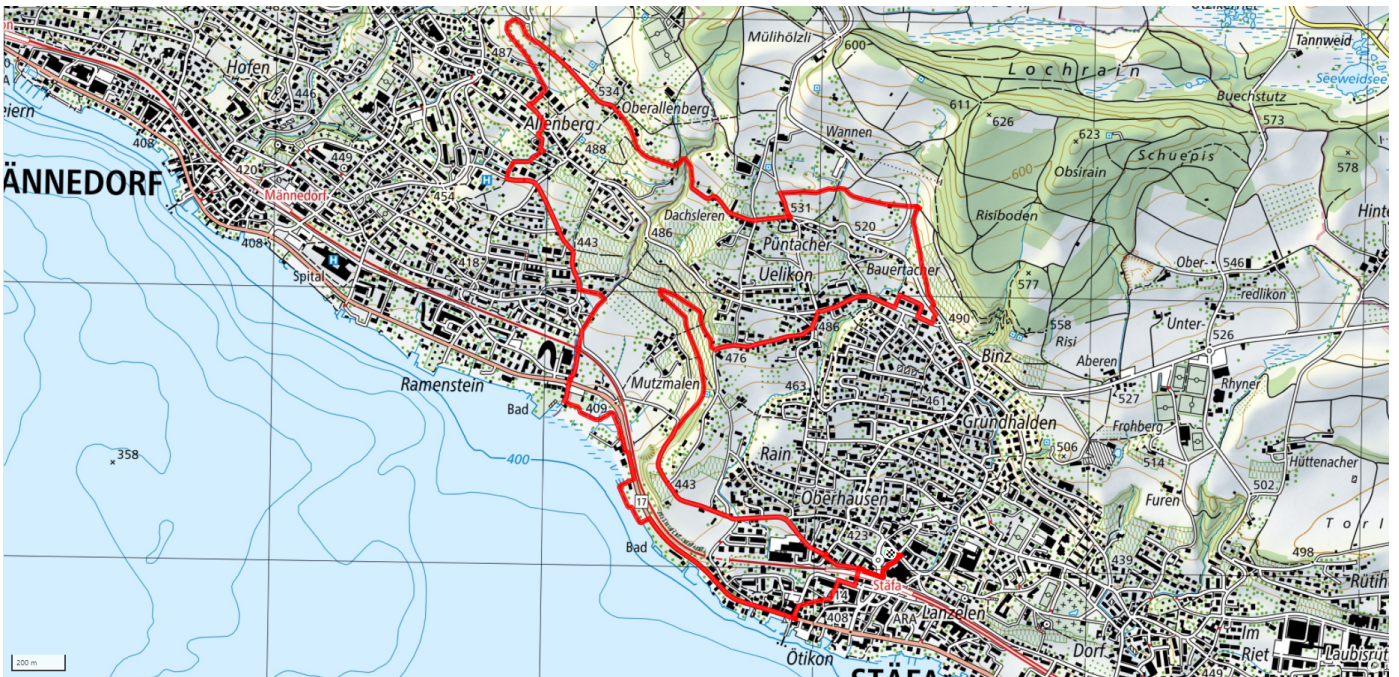

## Grüezi Männedorf

9.6km

↑↓  
220m

0

**Treffpunkt**  
Gemeindehaus Stäfa

**Gemütlicher Abschluss**  
Migros Restaurant, Café Fynn und Lotte

[schweizmobil.ch](http://schweizmobil.ch)

[zaemegolaufe.ch](http://zaemegolaufe.ch)

**Gemeinde Stäfa**