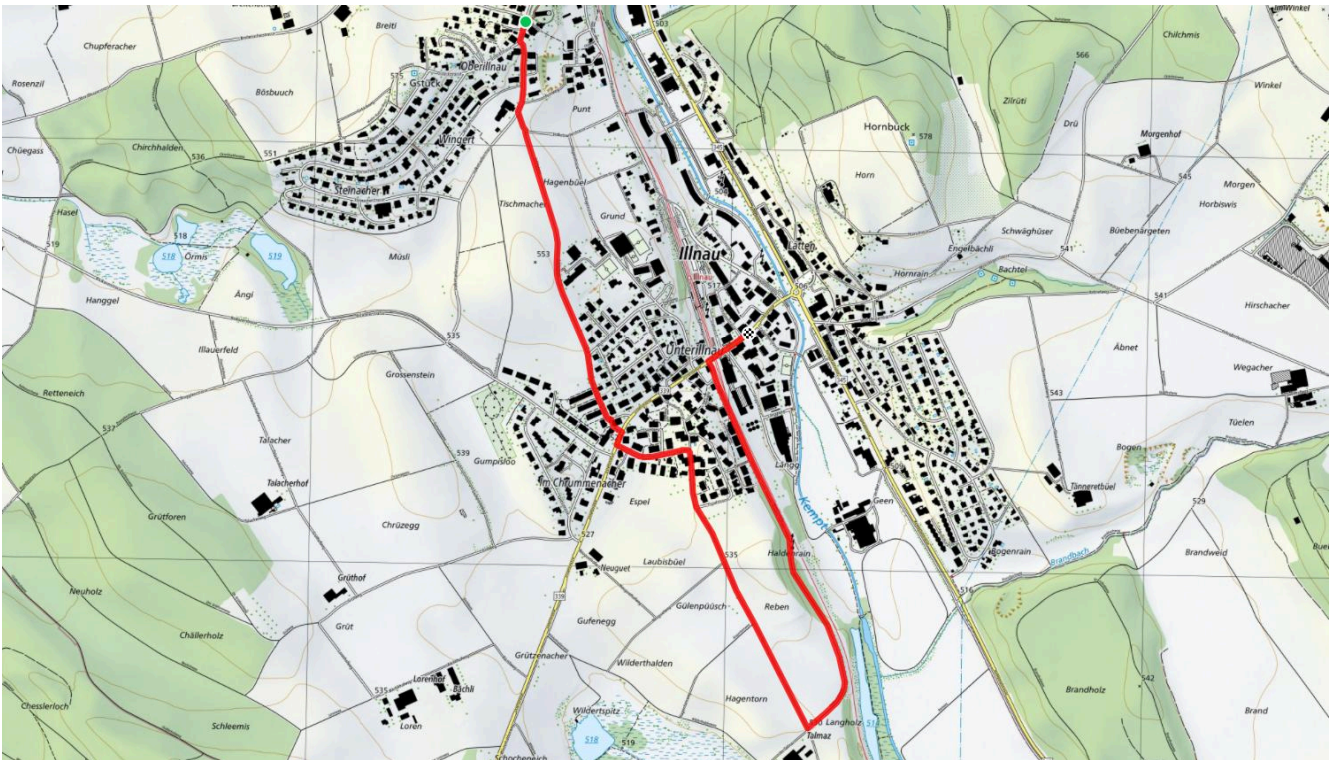

# Illnau K-Hagen-Espel-Talmaz-Illnau

3.1 km

↑ 33 m  
↓ 71 m

0

**Treffpunkt**  
Ober-Illnau, Bushalt Kirche

[schweizmobil.ch](https://schweizmobil.ch)

[zaemegolaufe.ch](https://zaemegolaufe.ch)

Stadt Illnau-Effretikon