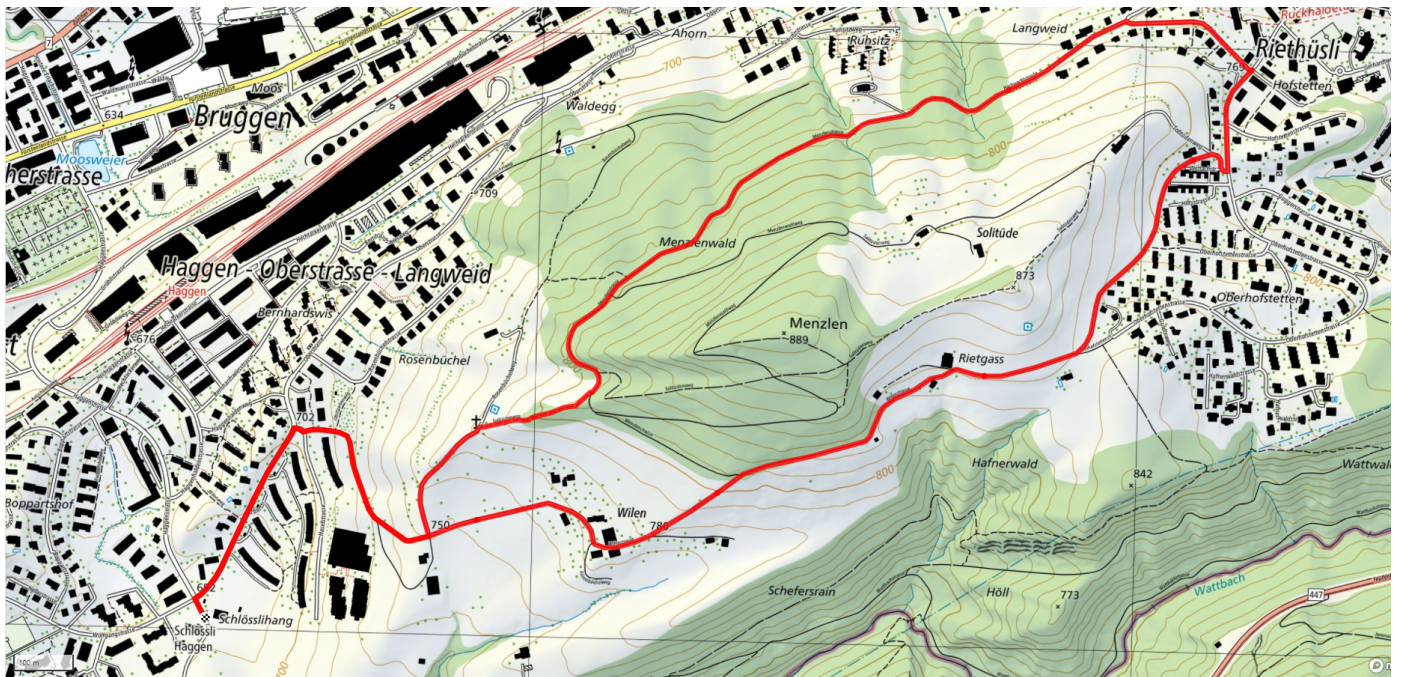

23

Menzlenwald

5.2km

↑↓
210m

0

Treffpunkt
Schlössli Haggen

Informationen zu den Öffentlichen Verkehrsmittel
Bushaltestelle Schlössli

Gemütlicher Abschluss
Wirtschaft zum Schlössli Haggen

schweizmobil.ch

zaemegolaufe.ch

 **st.gallen**