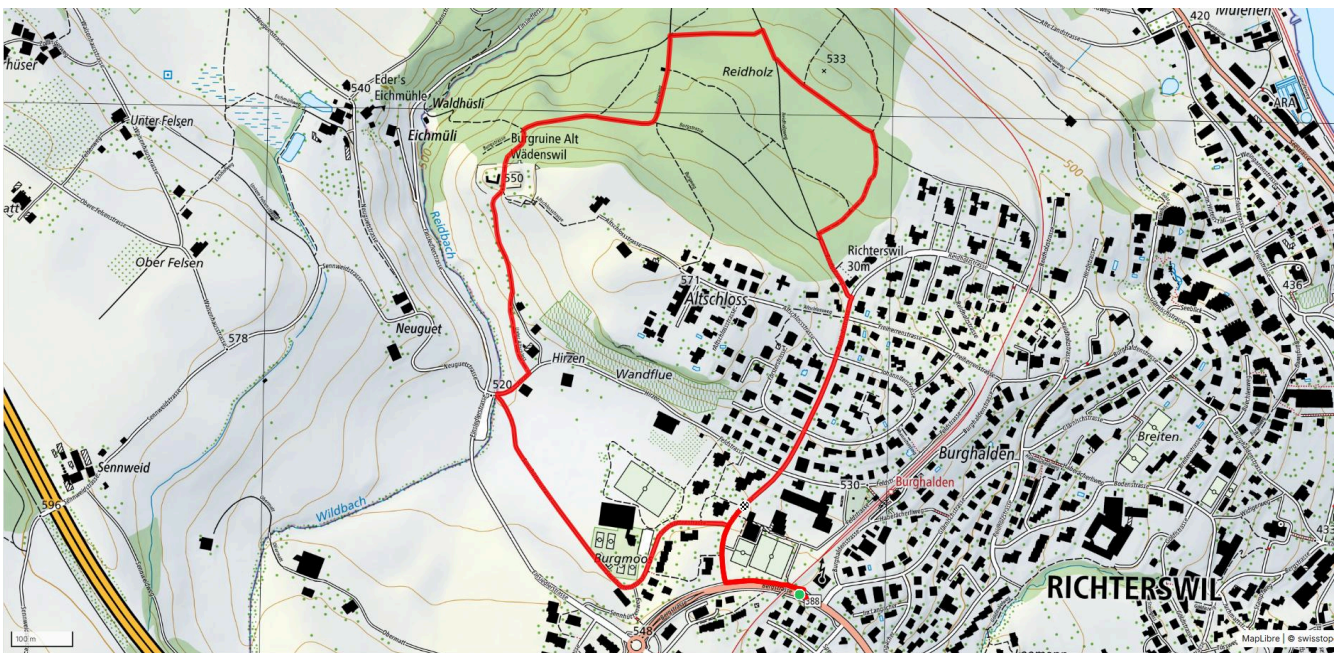

12

Burgruine

3.3 km

↑ 42 m
↓ 51 m

0

Treffpunkt

Bushaltestelle Speerstrasse (Bus 170)

Gemütlicher Abschluss

Restaurant Tennisclub Burgmoos

schweizmobil.ch

zämegolaufe.ch