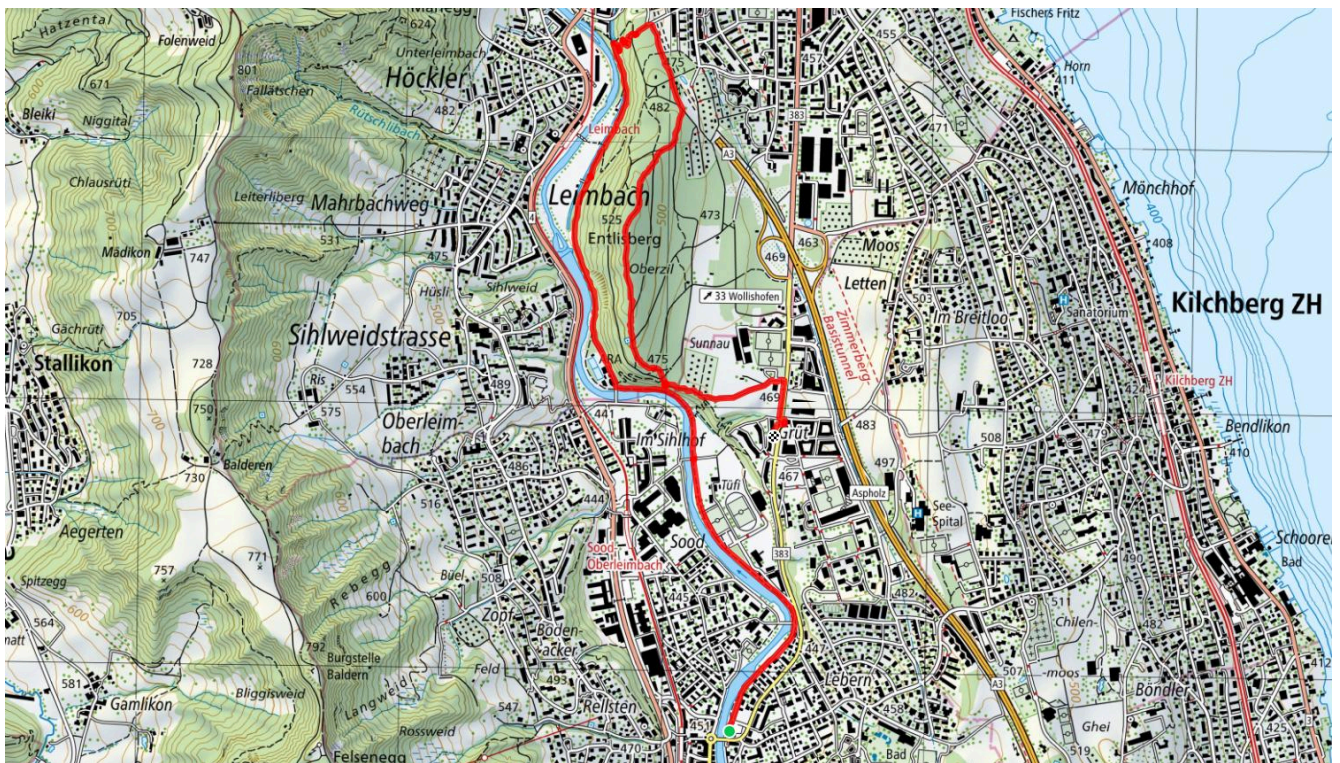

36

Leimbach - Entlisberg

5.8 km

↑ 110 m
↓ 90 m

0

Treffpunkt

Parkplatz an der Sihl beim Stadthaus

Gemütlicher Abschluss

Grüt Restaurant Viva la Mamma

schweizmobil.ch

zaemegolaufe.ch