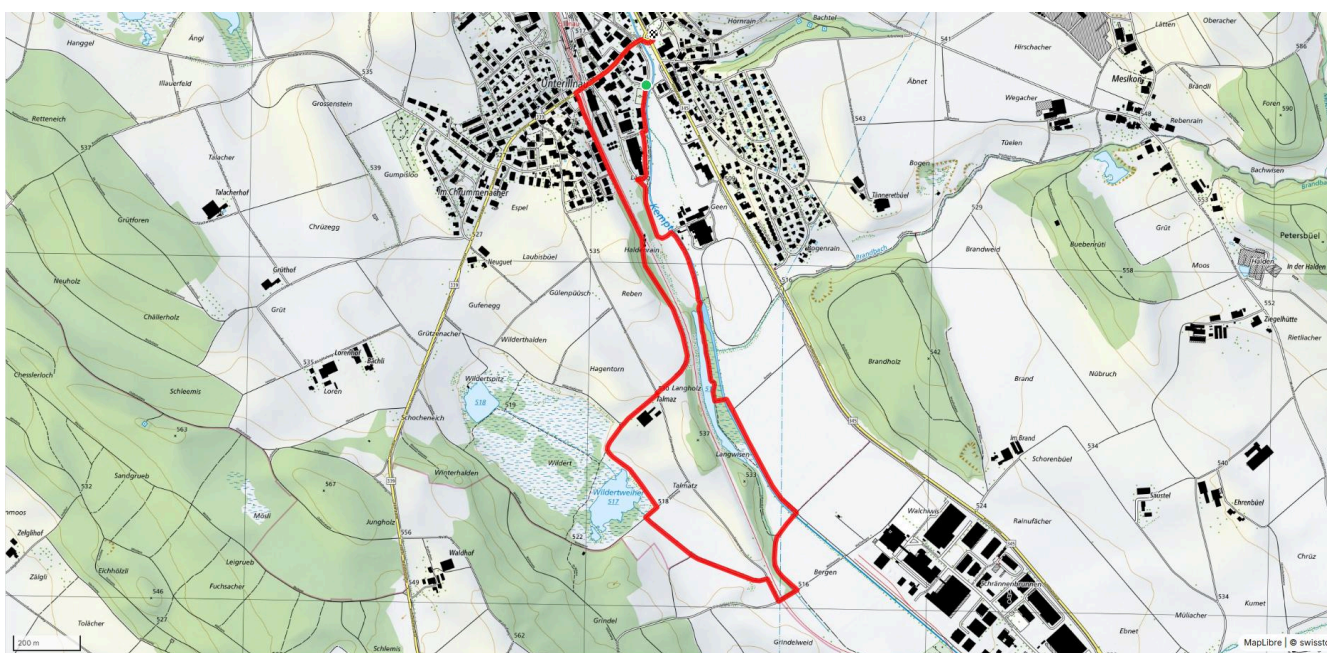

## Biberweg (für AC!)

4.1 km

↑ 42 m  
↓ 43 m

10

**Treffpunkt**  
Unterillnau, Länggwiese

**Gemütlicher Abschluss**  
Restaurant Rössli

[schweizmobil.ch](http://schweizmobil.ch)

[zämegolaufe.ch](http://zämegolaufe.ch)