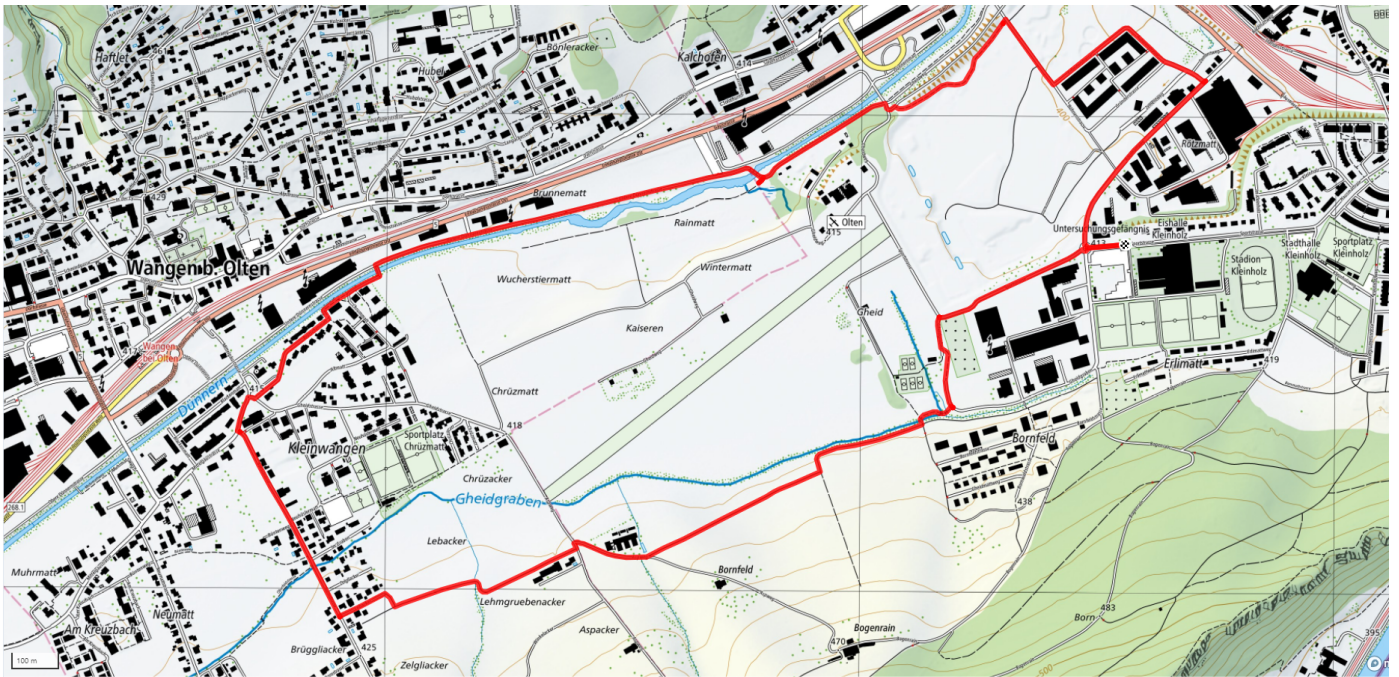

12

Flugplatz

5.8km

↑↓
44m

0

Treffpunkt
Bushaltestelle Kunsteisbahn

schweizmobil.ch

zaemegolaufe.ch