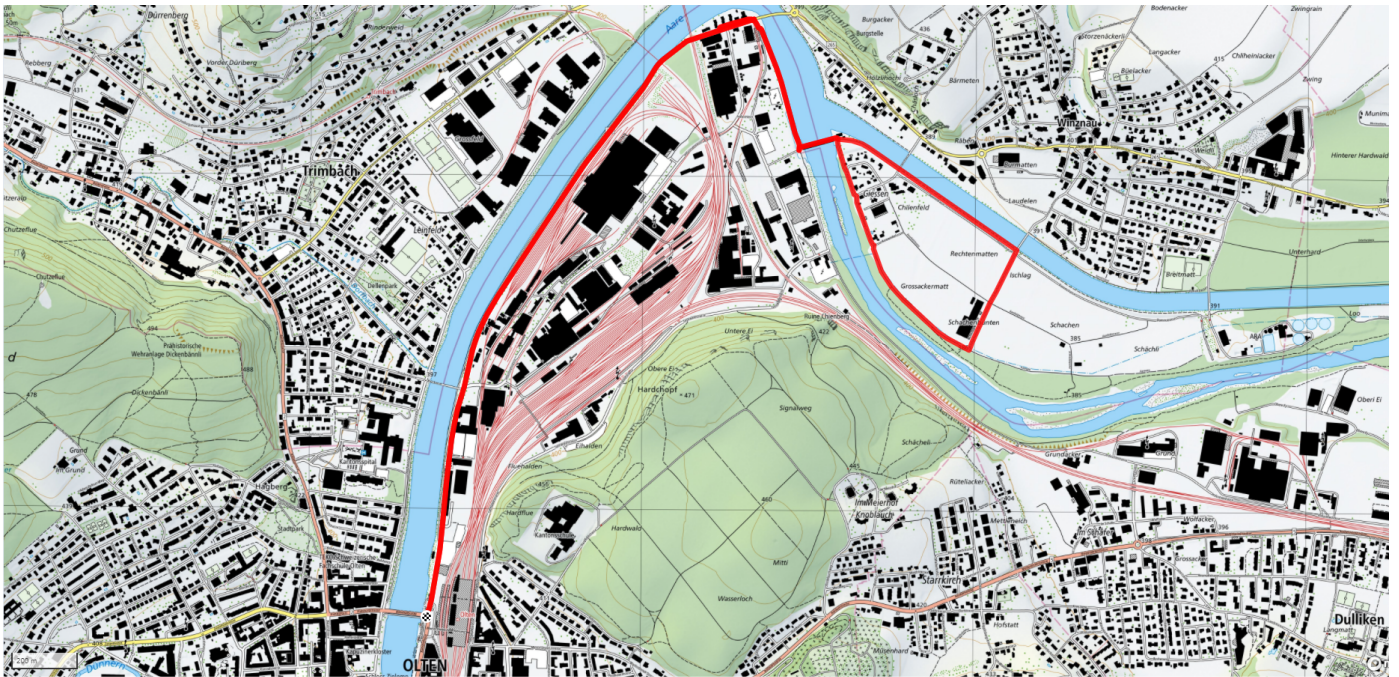

zaemegolaufe.ch

30

Aare Kanal

7.4km

↑↓
31m

0

Treffpunkt
Brunnen Bahnhof

schweizmobil.ch

zaemegolaufe.ch

31

Engelberg

11.8km

↑↓
412m

0

Treffpunkt

Bushaltestelle Wilerfeld (beim Coop)