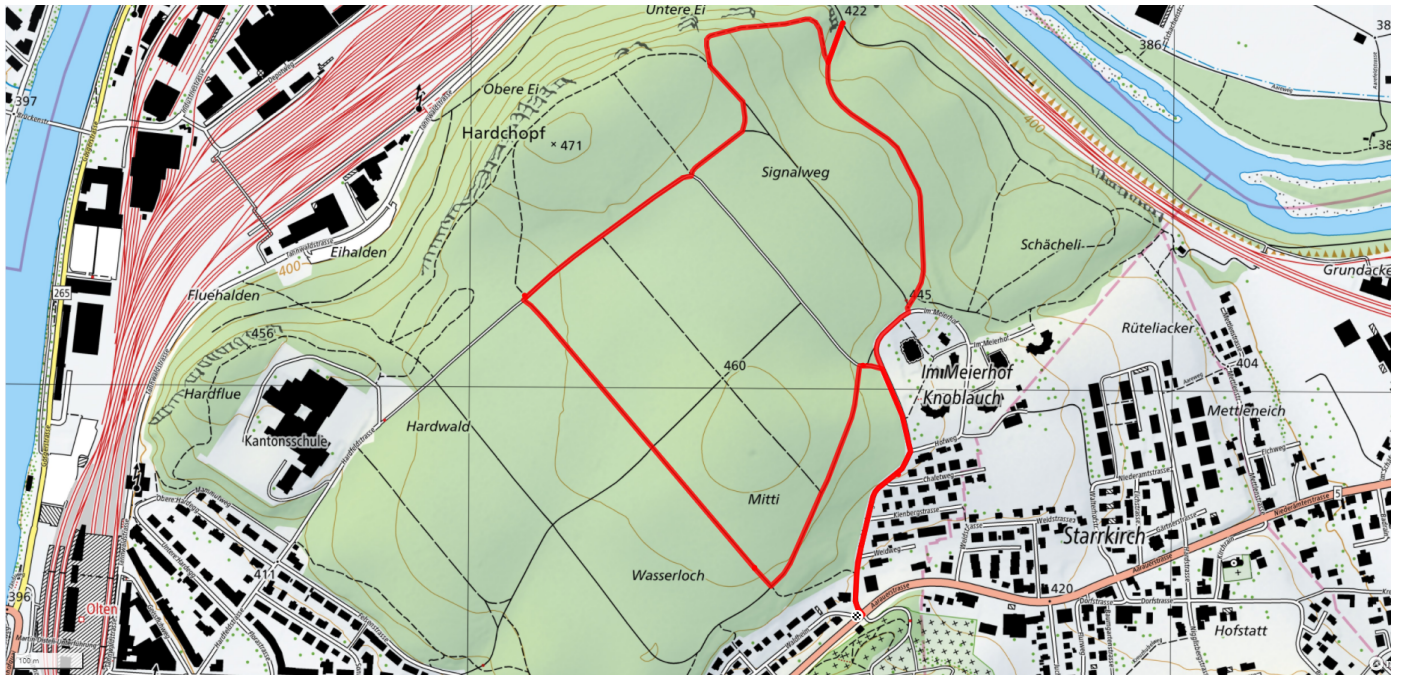

5

Ruine Kienberg

3.1km

↑↓
75m

20

Treffpunkt

Vor dem Restaurant Cabana

Informationen zu den Öffentlichen Verkehrsmittel

Bushaltestelle Knoblauch

Gemütlicher Abschluss

Restaurant Cabana

schweizmobil.ch

zaemegolaufe.ch