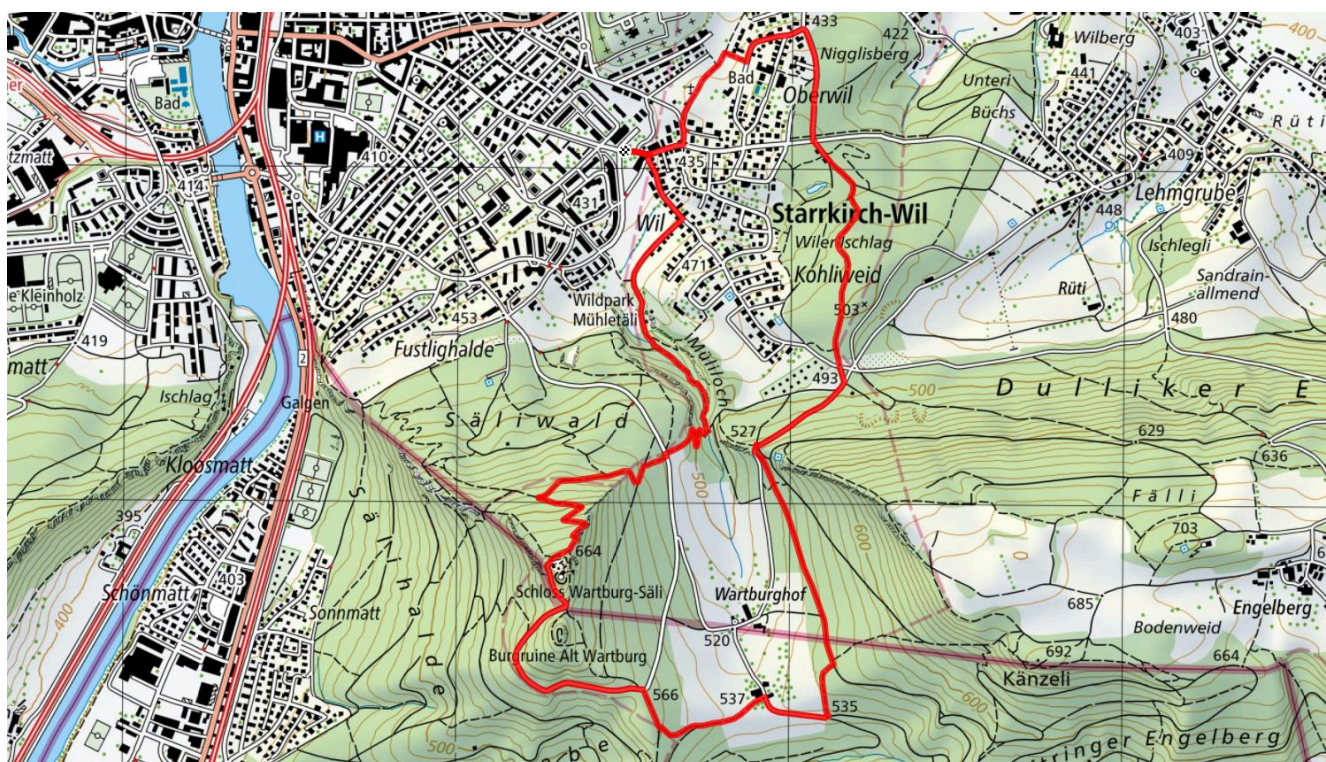

Gemütlicher Abschluss

Restaurant Bornblick

schweizmobil.ch

zaemegolaufe.ch

34

Sälischlössli

7 km

↕
275 m

30

Treffpunkt

Bushaltestelle Wilerfeld (beim Coop)

Gemütlicher Abschluss

Restaurant Wilerhof

schweizmobil.ch

zamegolaufe.ch

 **Olten**