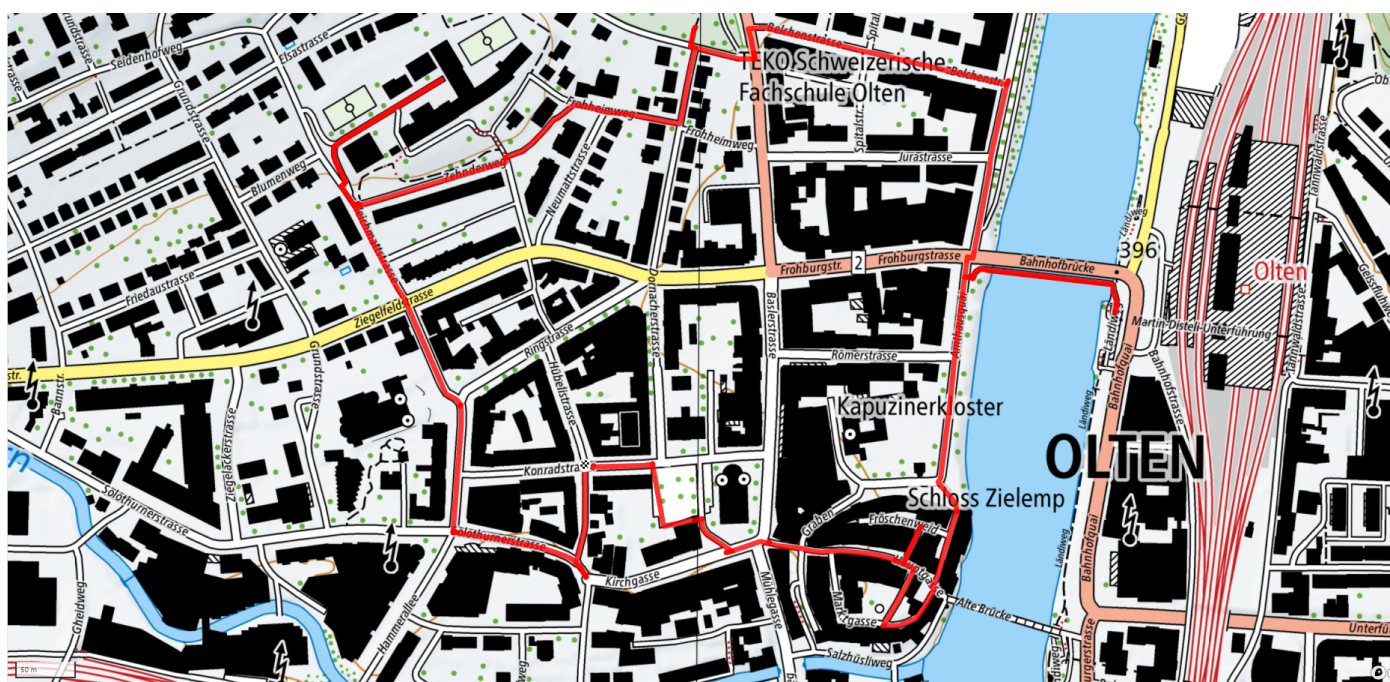

1

Brunnen-/Stadttour

2.8km

↑↓
33m

0

Treffpunkt
Platz der Begegnung

Gemütlicher Abschluss
Diverse Restaurants

schweizmobil.ch

zaemegolaufe.ch

 Olten

2

Brunnen am Bifang

2km

↑↓
22m

0

Treffpunkt
Brunnen Bahnhof Olten