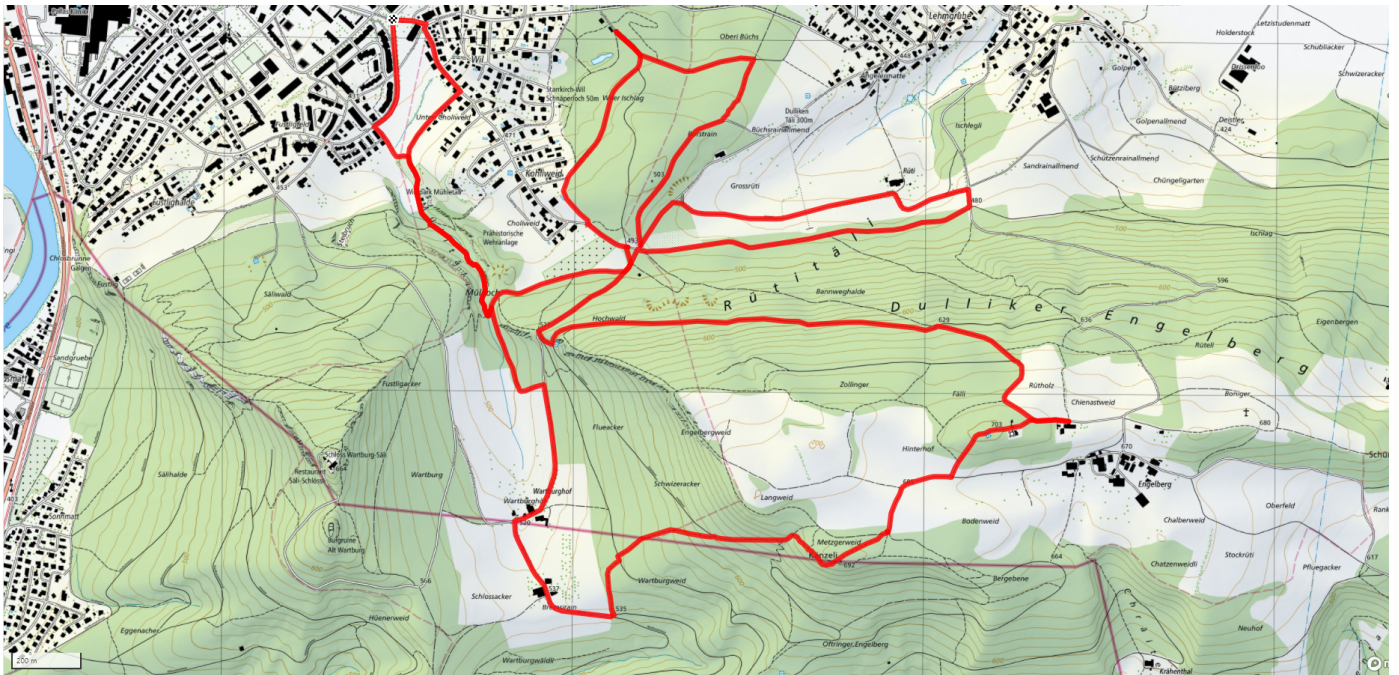

zaemegolaufe.ch

30

Aare Kanal

7.4km

↑↓
31m

0

Treffpunkt
Brunnen Bahnhof

schweizmobil.ch

zaemegolaufe.ch

31

Engelberg

11.8km

↑↓
412m

0

Treffpunkt

Bushaltestelle Wilerfeld (beim Coop)

Gemütlicher Abschluss

Restaurant Wilerhof

schweizmobil.ch

zaemegolaufe.ch

32

Bannwald Rumpel

10km

↑↓
390m