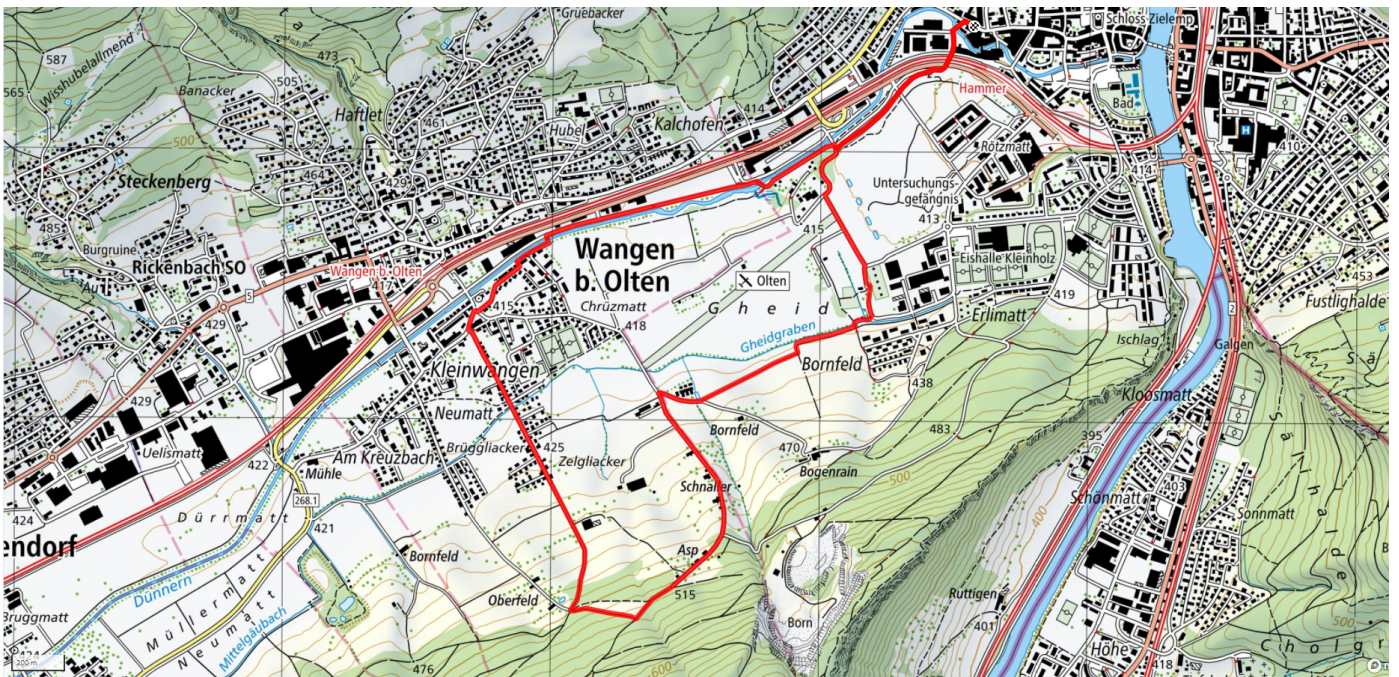

zaemegolaufe.ch

33

Bornfeld

7.3km

↑↓
151m

0

Treffpunkt

Bushaltestelle Bornblick

Gemütlicher Abschluss

Restaurant Bornblick

schweizmobil.ch

zaemegolaufe.ch

34

Sälischlössli

7 km

↕
275 m