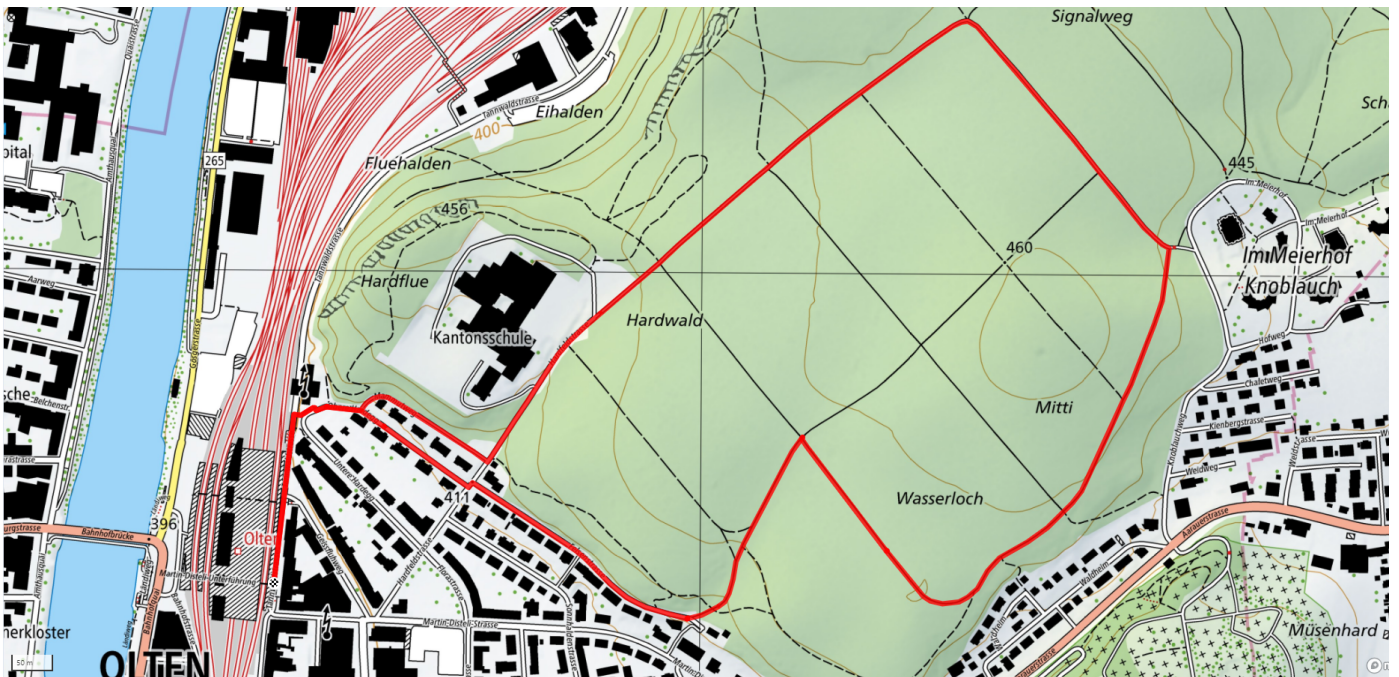

Gemütlicher Abschluss
Diverse Restaurants

schweizmobil.ch

zaemegolaufe.ch

16

Hardwald

3.4km

↑↓
72m

0