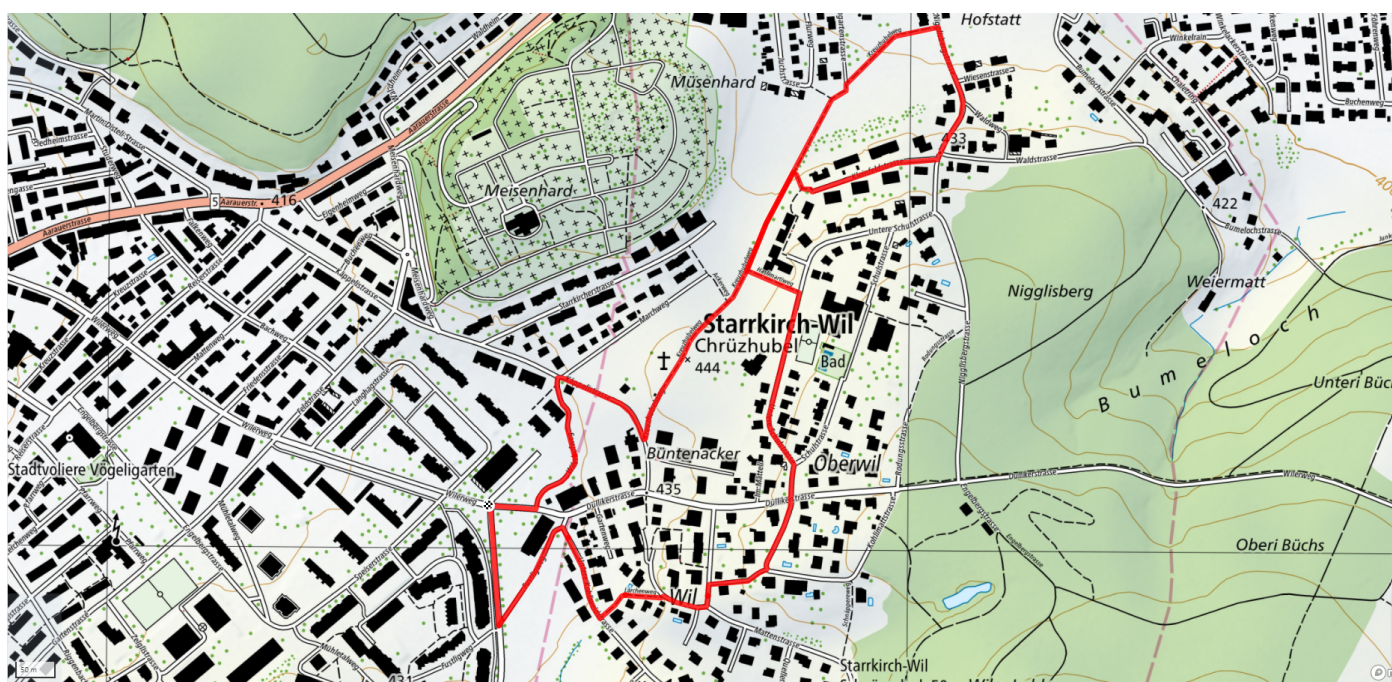

Gemütlicher Abschluss
Diverse Restaurants

schweizmobil.ch

zaemegolaufe.ch

3

Kreuzweg

2.7km

↑↓
60m

0

Treffpunkt

Bushaltestelle Wilerfeld (bei Coop)

Gemütlicher Abschluss

Restaurant Wilerhof

schweizmobil.ch

zaemegolaufe.ch

4

Olten Ost