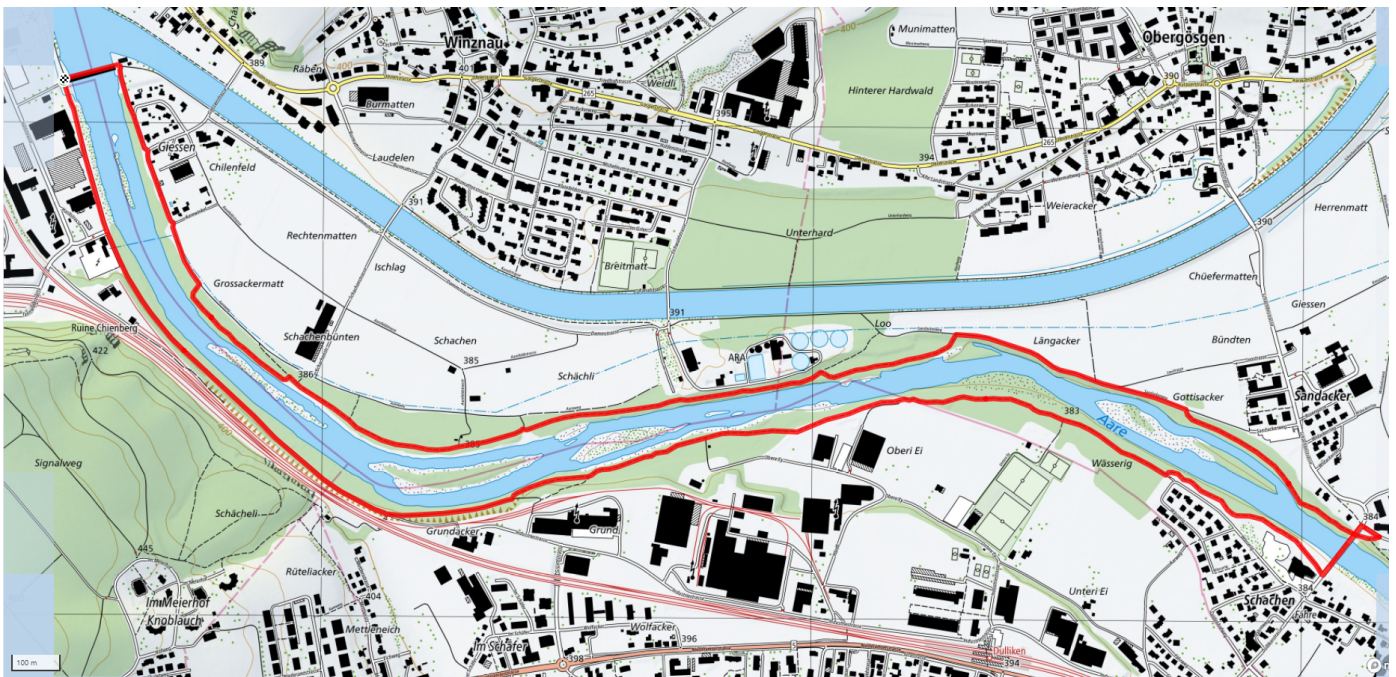

35

Alte Aare

6.7km

↑↓
46m

0

Treffpunkt
Stauwehr Winznau

Informationen zu den Öffentlichen Verkehrsmittel
Bushaltestelle Haslistrasse

schweizmobil.ch

zaemegolaufe.ch