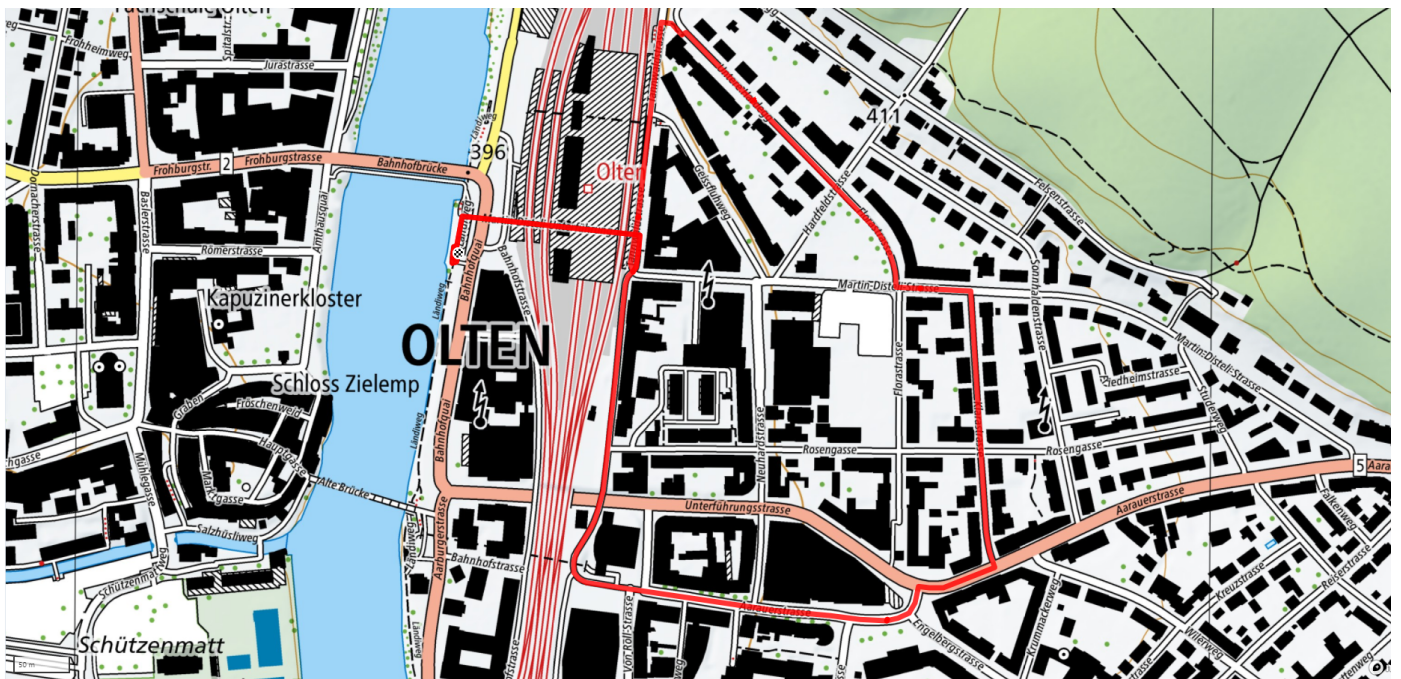

zaemegolaufe.ch

 Olten

2

Brunnen am Bifang

2km

↑↓
22m

0

Treffpunkt
Brunnen Bahnhof Olten