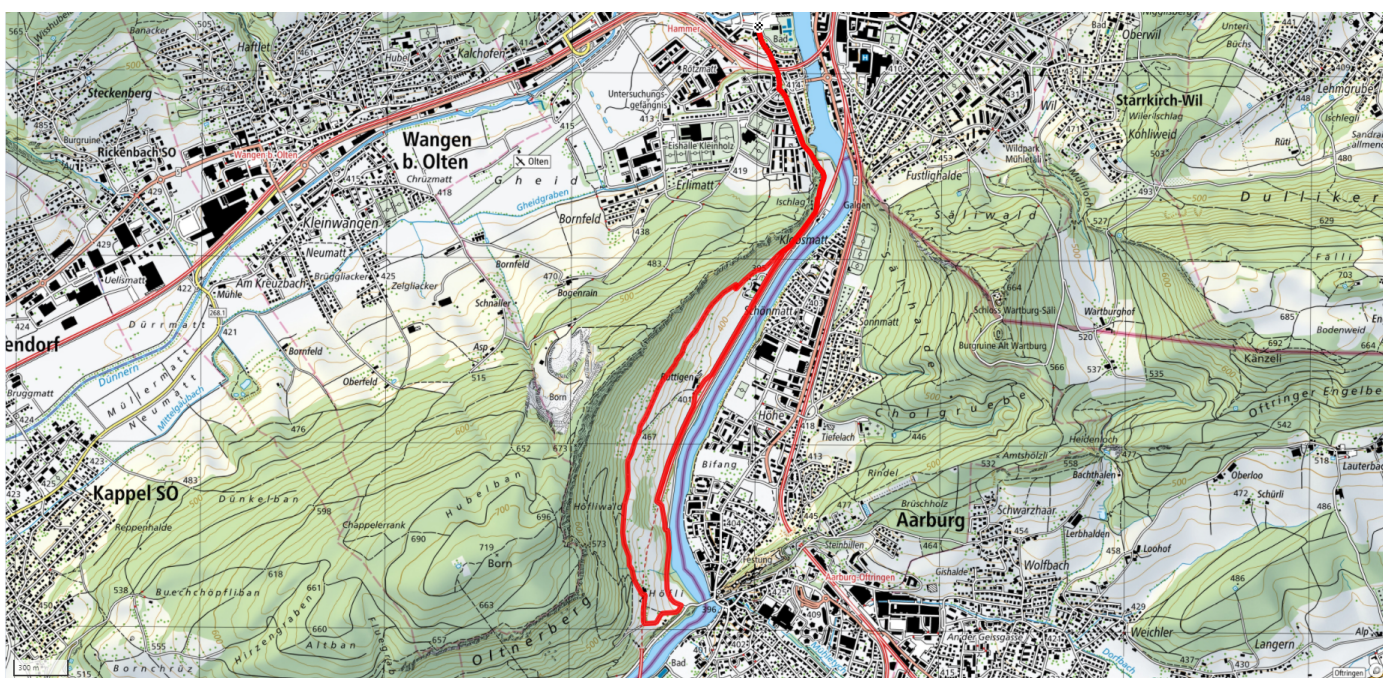

zaemegolaufe.ch

36

Höfli

7.6km

↑↓
176m

0

Treffpunkt
Freibad Olten

Informationen zu den Öffentlichen Verkehrsmittel
Bushaltestelle Schützenmatten

Gemütlicher Abschluss
Diverse Restaurants

schweizmobil.ch

zaemegolaufe.ch

37

Naturfreunde-Haus

10km

↑↓
432m

10