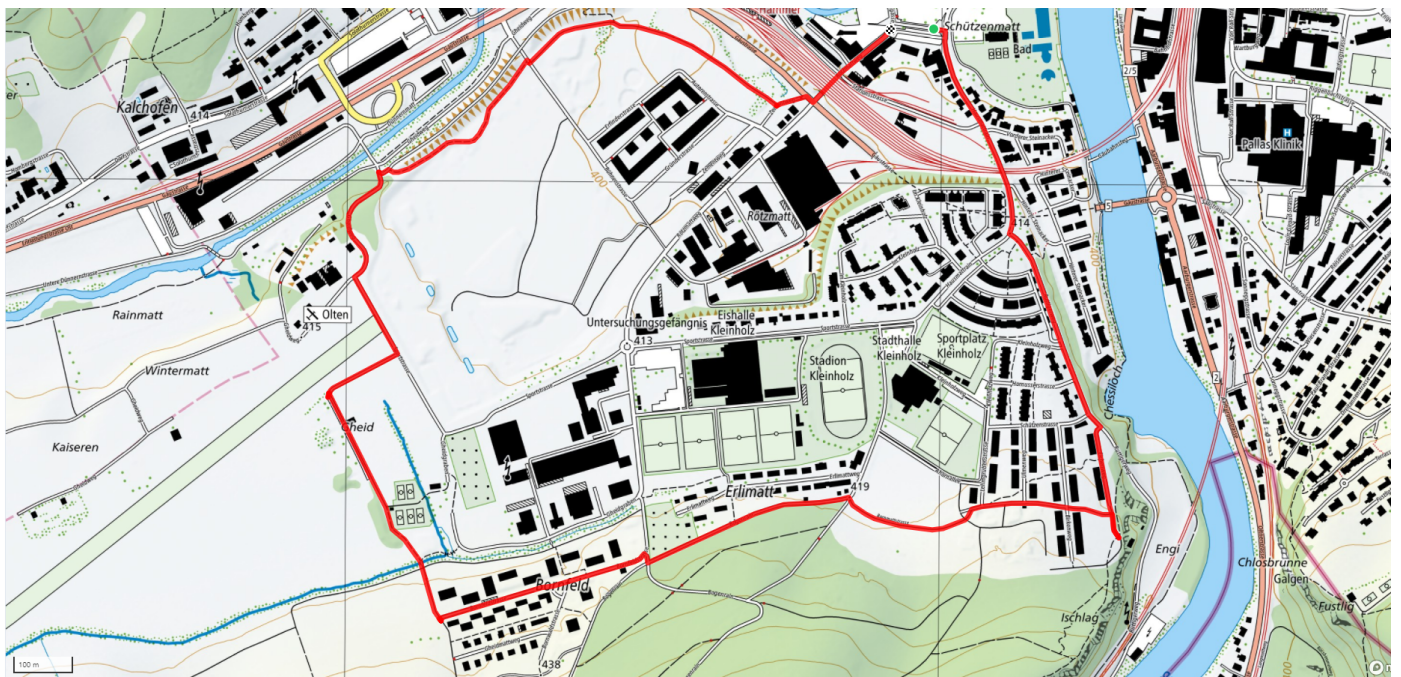

↑↓
38m

0

Treffpunkt
Bushaltestelle Bornblick

Gemütlicher Abschluss
Altersheim Bornblick

schweizmobil.ch

zaemegolaufe.ch

12

Flugplatz

4.2km

↑↓
56m

0

Treffpunkt
Vor dem Freibad Olten

Informationen zu den Öffentlichen Verkehrsmitteln
Bushaltestelle Schützenmatte

Gemütlicher Abschluss
Diverse Restaurants

schweizmobil.ch

zaemegolaufe.ch