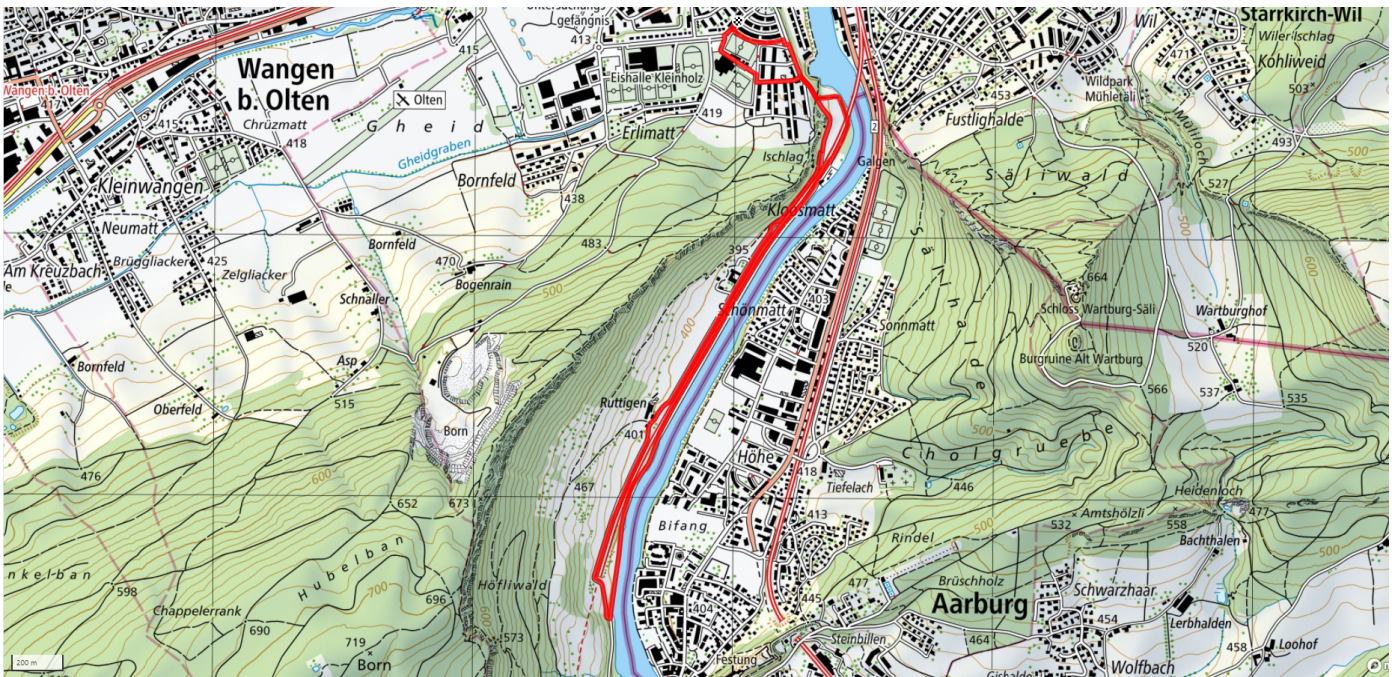

18

Ruttigertour

5.8km

↑↓
62m

0

Treffpunkt
Bushaltestelle Stadthalle

Gemütlicher Abschluss
Diverse Restaurants

schweizmobil.ch

zaemegolaufe.ch