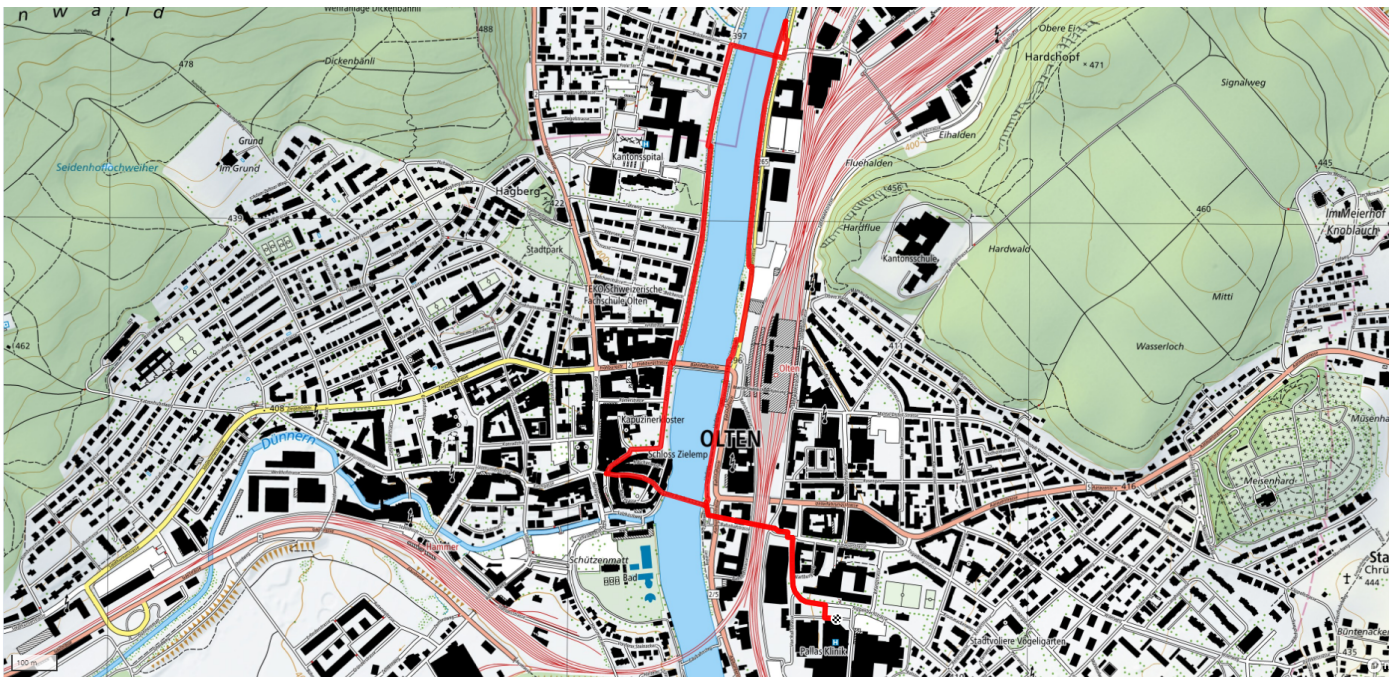

14

Brücke Trimbach

3.5km

↑↓
39m

20

Treffpunkt
Bushaltestelle Sälipark

Informationen zu den Öffentlichen Verkehrsmittel
Bushaltestelle Sälipark

Gemütlicher Abschluss
Hotel Arte

schweizmobil.ch

zaemegolaufe.ch