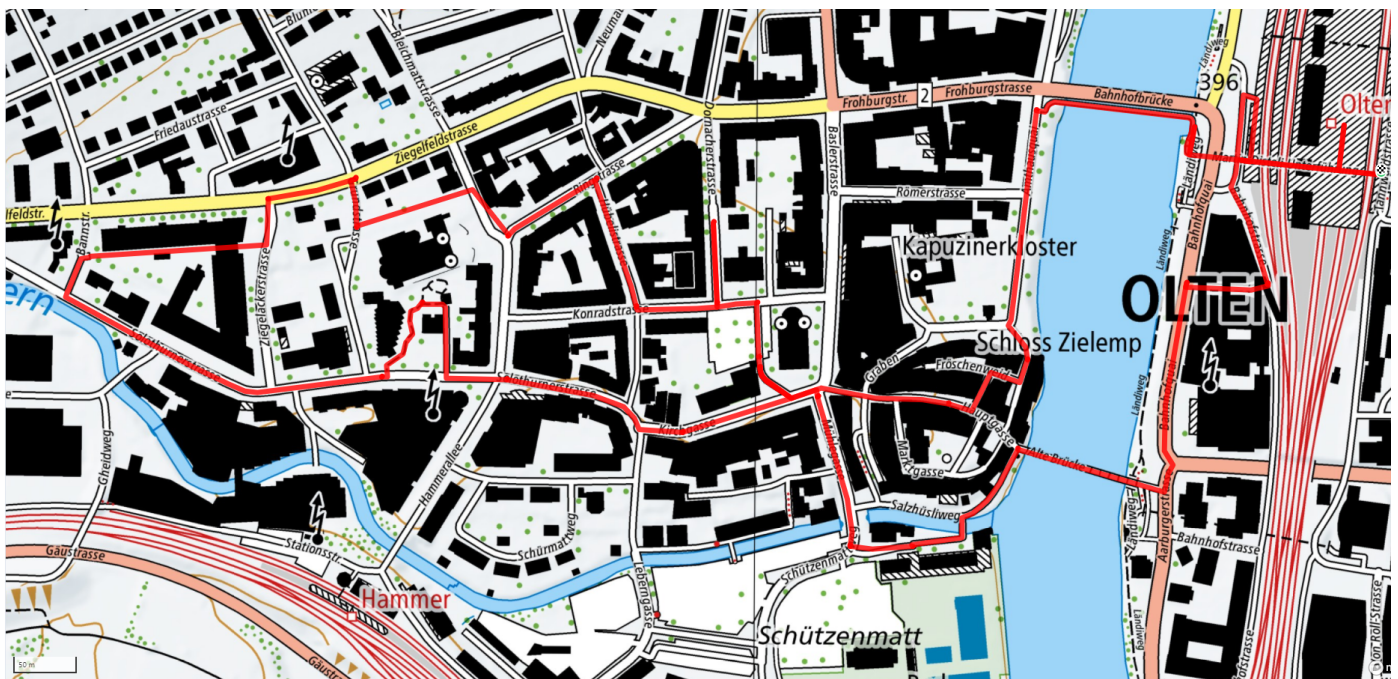

schweizmobil.ch

zaemegolaufe.ch

15

Kunst in Olten

3.6km

↑↓
31m

0

Treffpunkt
Bahnhof Olten, Ausgang Martin-Disteli-Strasse