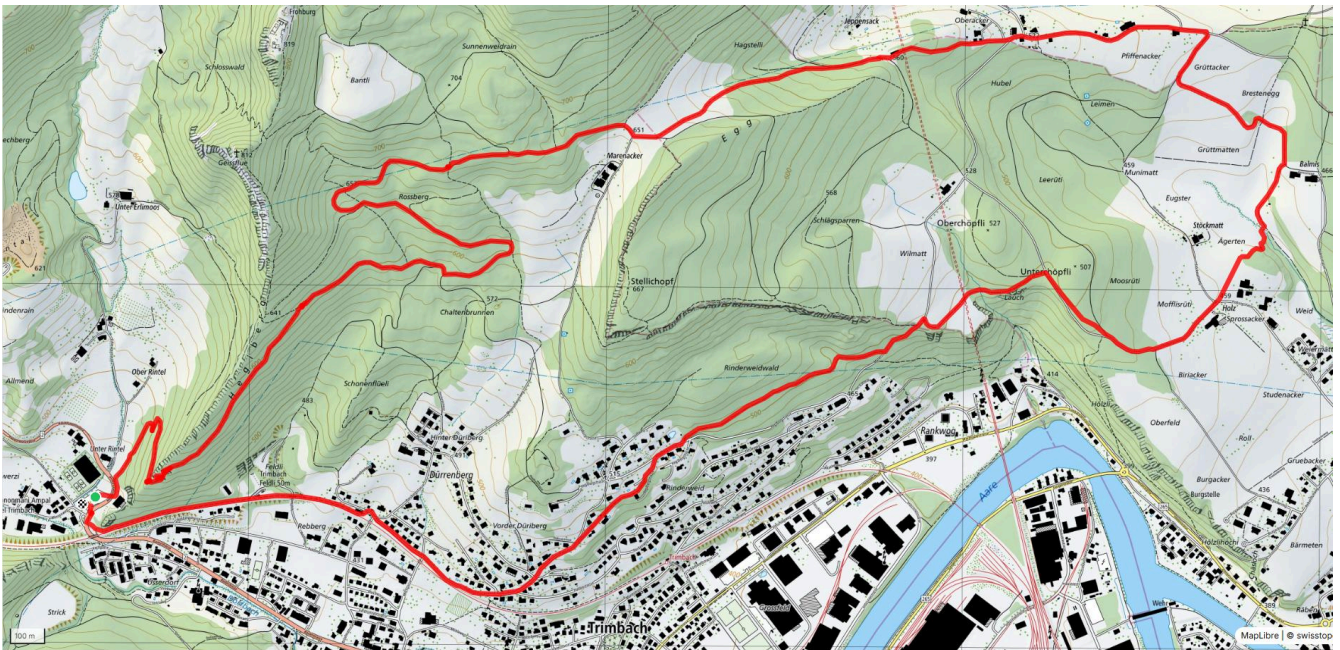

38

Wartburghof-Engelberg

8.5km

↑↓
277m

0

Treffpunkt

Bushaltestelle Wilerfeld (beim Coop)

Informationen zu den Öffentlichen Verkehrsmittel

Bushaltestelle Wilerfeld

Gemütlicher Abschluss

Restaurant Wilerhof

schweizmobil.ch

zaemegolaufe.ch

39

Isebähkli-Mahren

10.3 km

↑ 389 m
↓ 391 m

15

Treffpunkt
Bushaltestelle Eisenbahn Trimbach

Gemütlicher Abschluss
Restaurant Eisenbahn

schweizmobil.ch

zamegolaufe.ch