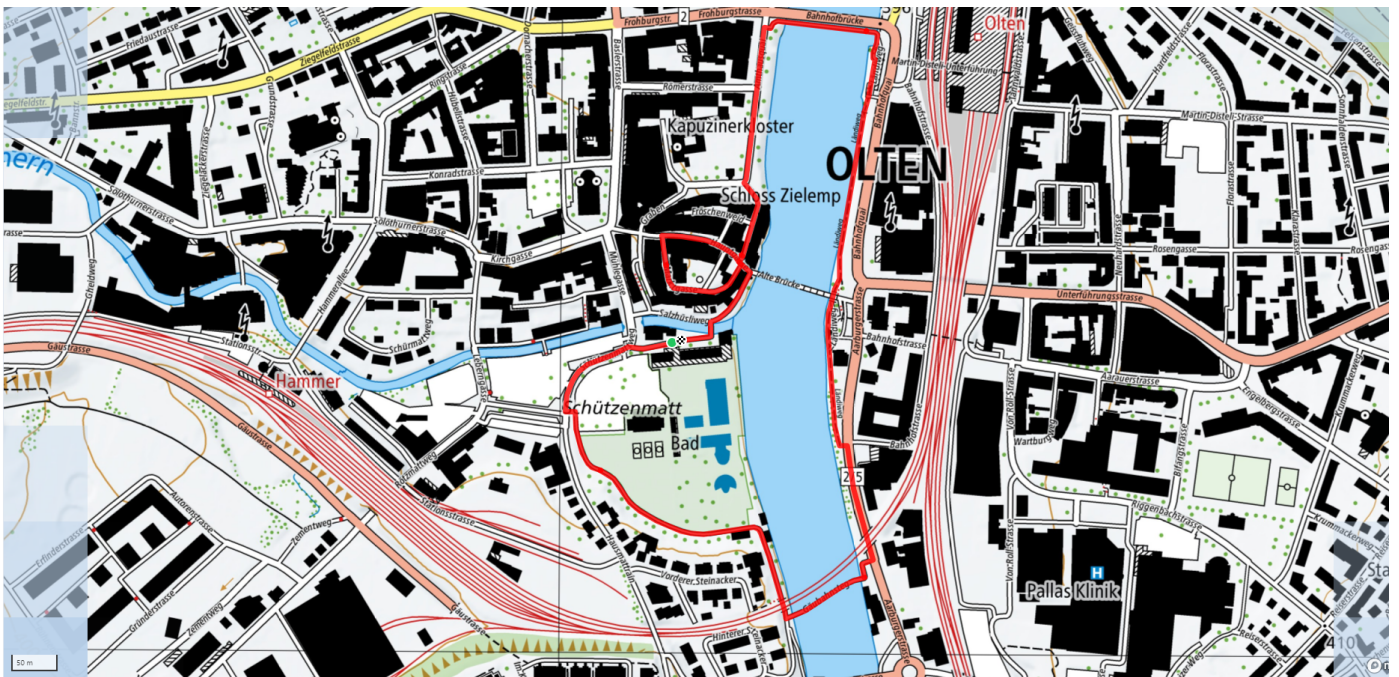

6

KI. Rundwanderung Aare

2km

↑↓
19m

0

Treffpunkt

Vor dem Schwimmbad Olten

Informationen zu den Öffentlichen Verkehrsmittel

Bushaltestelle Schützenmatt

Gemütlicher Abschluss

Restaurant Palmares

schweizmobil.ch

zaemegolaufe.ch

Olten