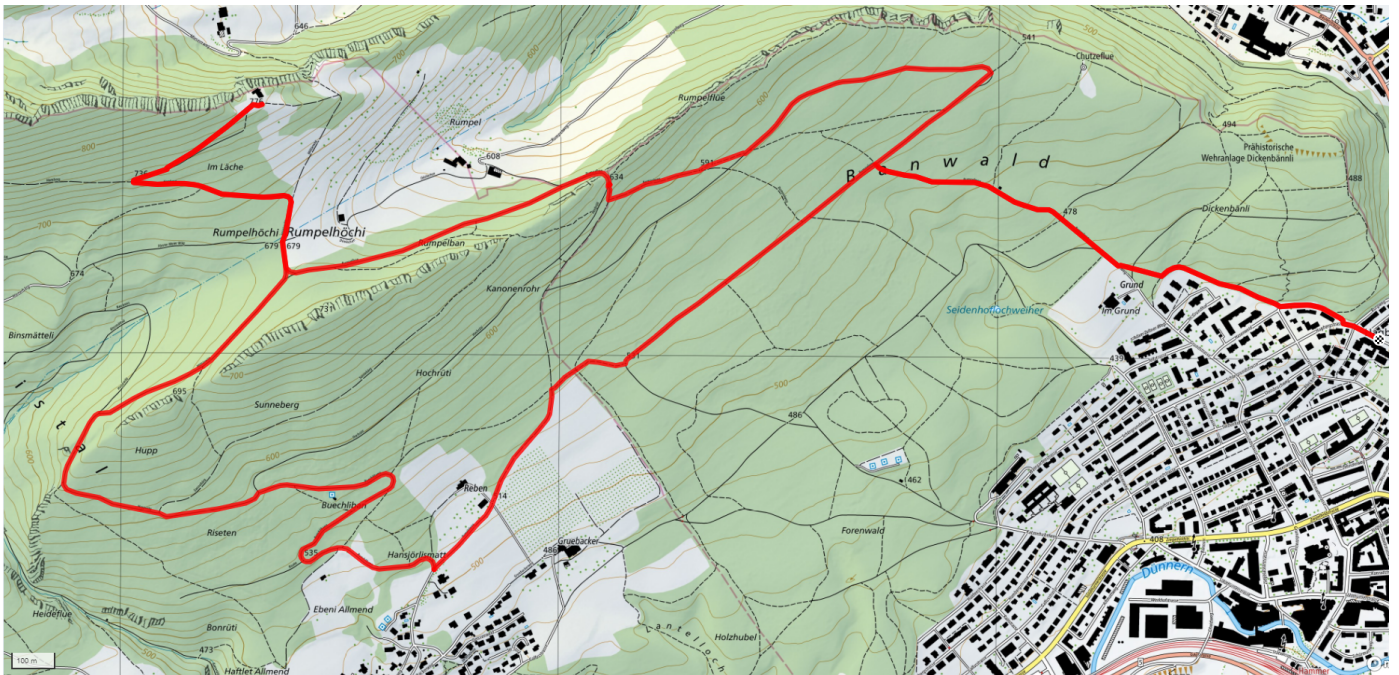

zaemegolaufe.ch

36

Höfli

7.6km

↑↓
176m

0

Treffpunkt
Freibad Olten

Informationen zu den Öffentlichen Verkehrsmittel
Bushaltestelle Schützenmatten

Gemütlicher Abschluss
Diverse Restaurants

schweizmobil.ch

zaemegolaufe.ch

37

Naturfreunde-Haus

10km

↑↓
432m

10

Treffpunkt

Altersheim Stadtpark Olten

Informationen zu den Öffentlichen Verkehrsmittel

Bushaltestelle Jurastrasse

Gemütlicher Abschluss

Naturfreundehaus Rumpelweid (unterwegs)

schweizmobil.ch

zaemegolaufe.ch