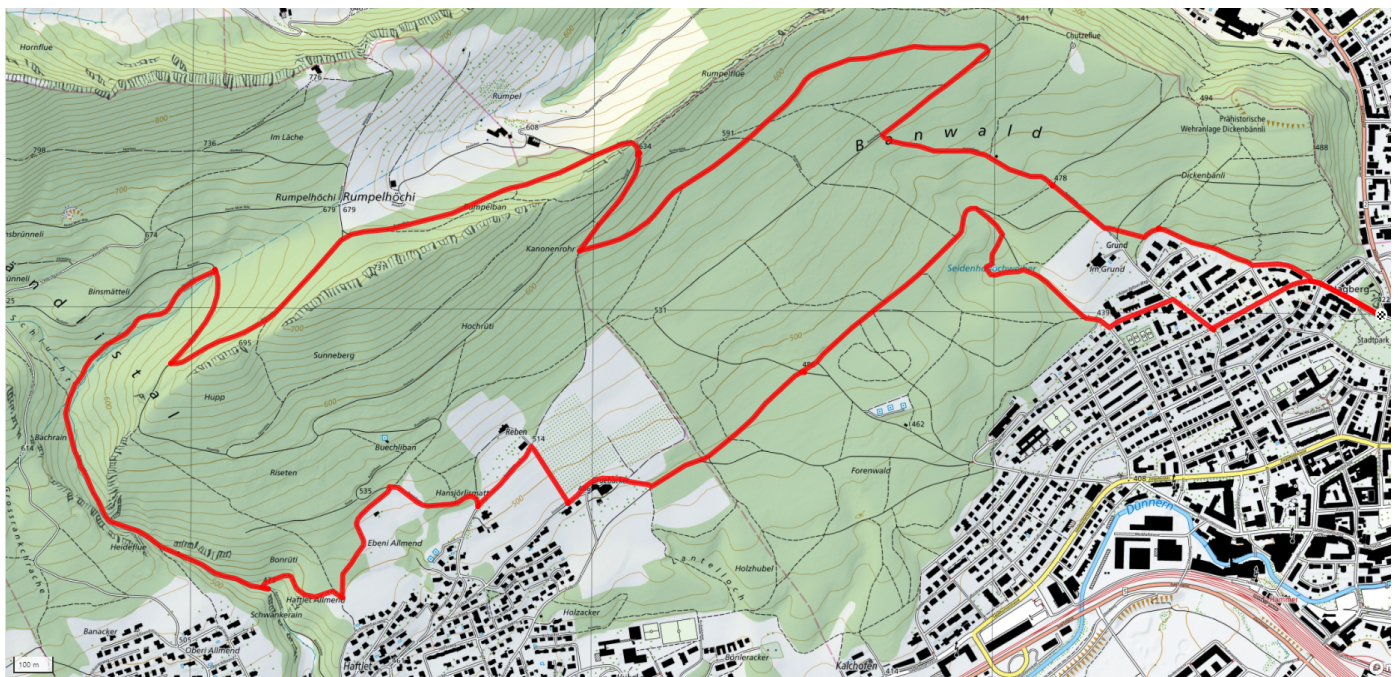

32

Bannwald Rumpel

10km

↑↓
390m

0

Treffpunkt

Vor dem Altersheim Stadtpark

Informationen zu den Öffentlichen Verkehrsmitteln

Bushaltestelle Jurastrasse

Gemütlicher Abschluss

Diverse Restaurants

schweizmobil.ch

zaemegolaufe.ch