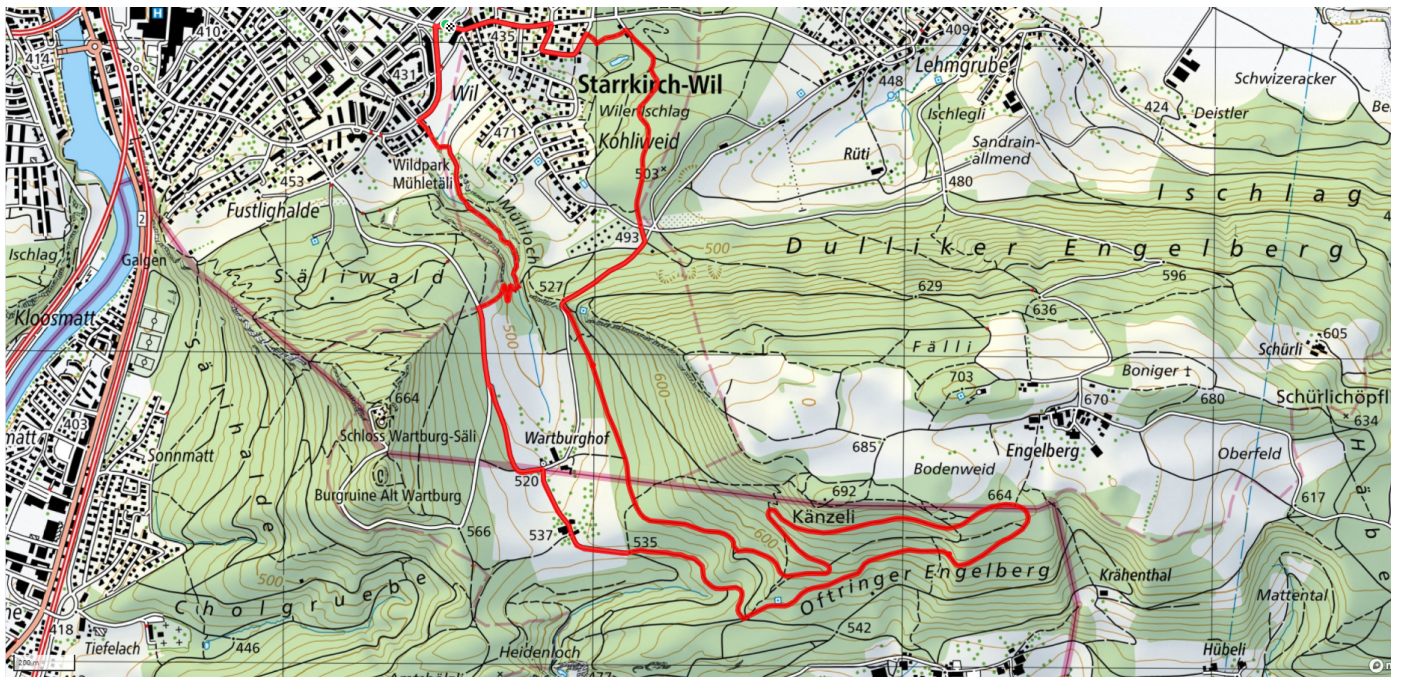

Gemütlicher Abschluss
Diverse Restaurants

schweizmobil.ch

zaemegolaufe.ch

37

Naturfreunde-Haus

10km

↑↓
432m

10

Treffpunkt

Altersheim Stadtpark Olten

Informationen zu den Öffentlichen Verkehrsmittel

Bushaltestelle Jurastrasse

Gemütlicher Abschluss

Naturfreundehaus Rumpelweid (unterwegs)

schweizmobil.ch

zaemegolaufe.ch

38

Wartburghof-Engelberg

8.5km

↑↓
277m

0

Treffpunkt

Bushaltestelle Wilerfeld (beim Coop)

Informationen zu den Öffentlichen Verkehrsmittel

Bushaltestelle Wilerfeld

Gemütlicher Abschluss

Restaurant Wilerhof

schweizmobil.ch

zaemegolaufe.ch

39

Isebähkli-Mahren

10.3 km