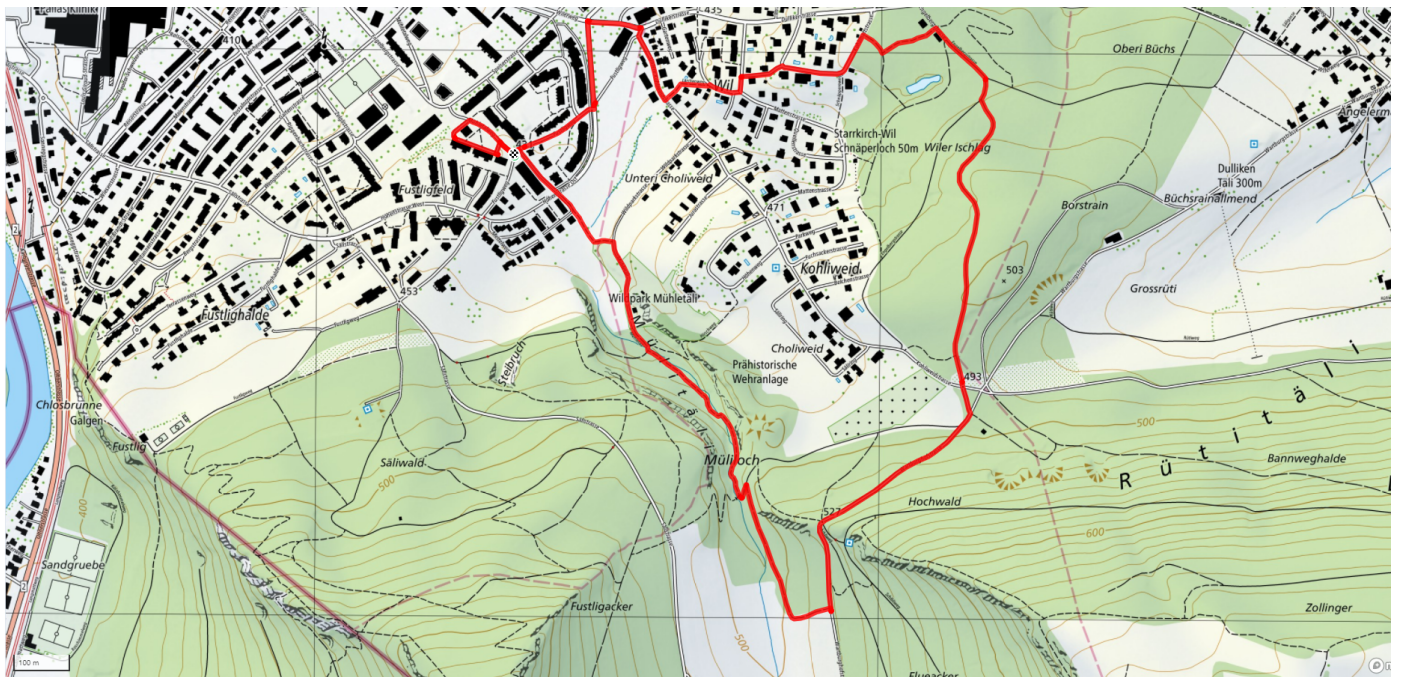

10

Mühlitäl

3.9km

↑↓
121m

0

Treffpunkt

Bushaltestelle Wilerfeld (beim Coop)

Gemütlicher Abschluss

Restaurant Wilerhof

schweizmobil.ch

zaemegolaufe.ch