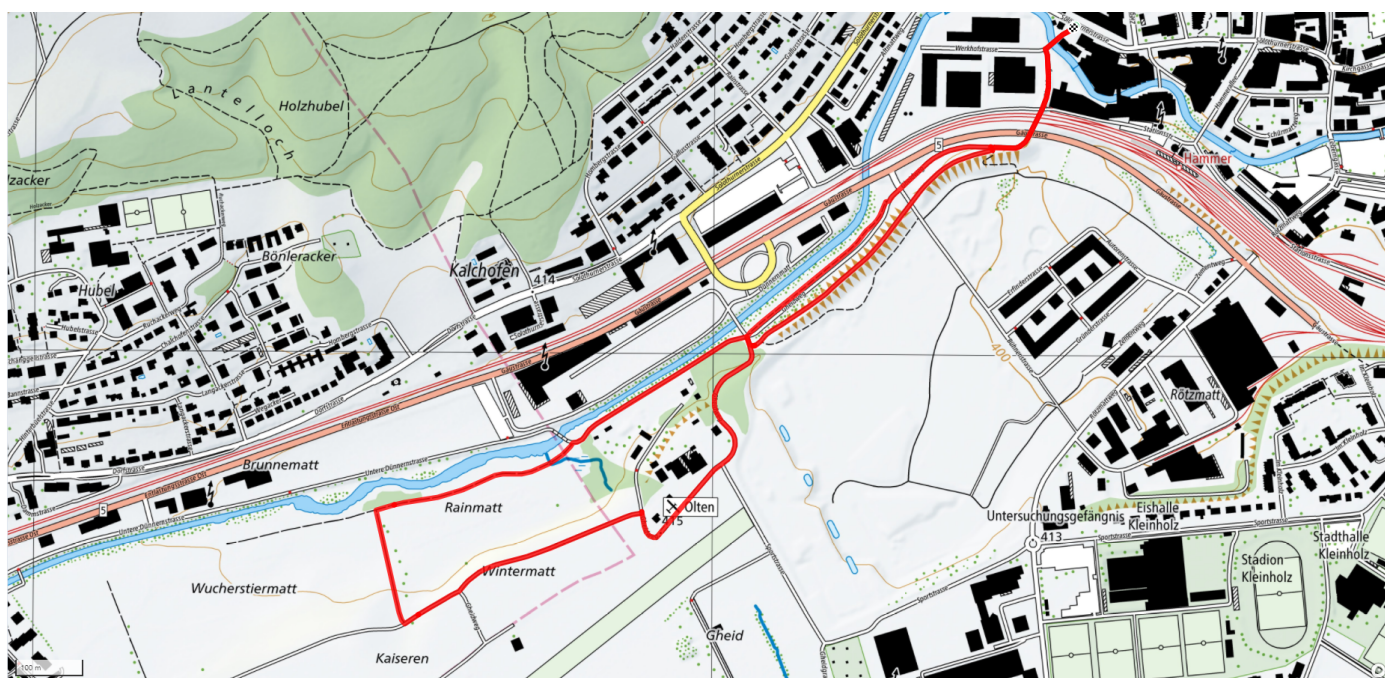

Bushaltestelle Wilerfeld (beim Coop)

Gemütlicher Abschluss

Restaurant Wilerhof

schweizmobil.ch

zaemegolaufe.ch

11

Gheid

3.1km

↑↓
38m

0

Treffpunkt
Bushaltestelle Bornblick

Gemütlicher Abschluss
Altersheim Bornblick

schweizmobil.ch

zaemegolaufe.ch

12

Flugplatz