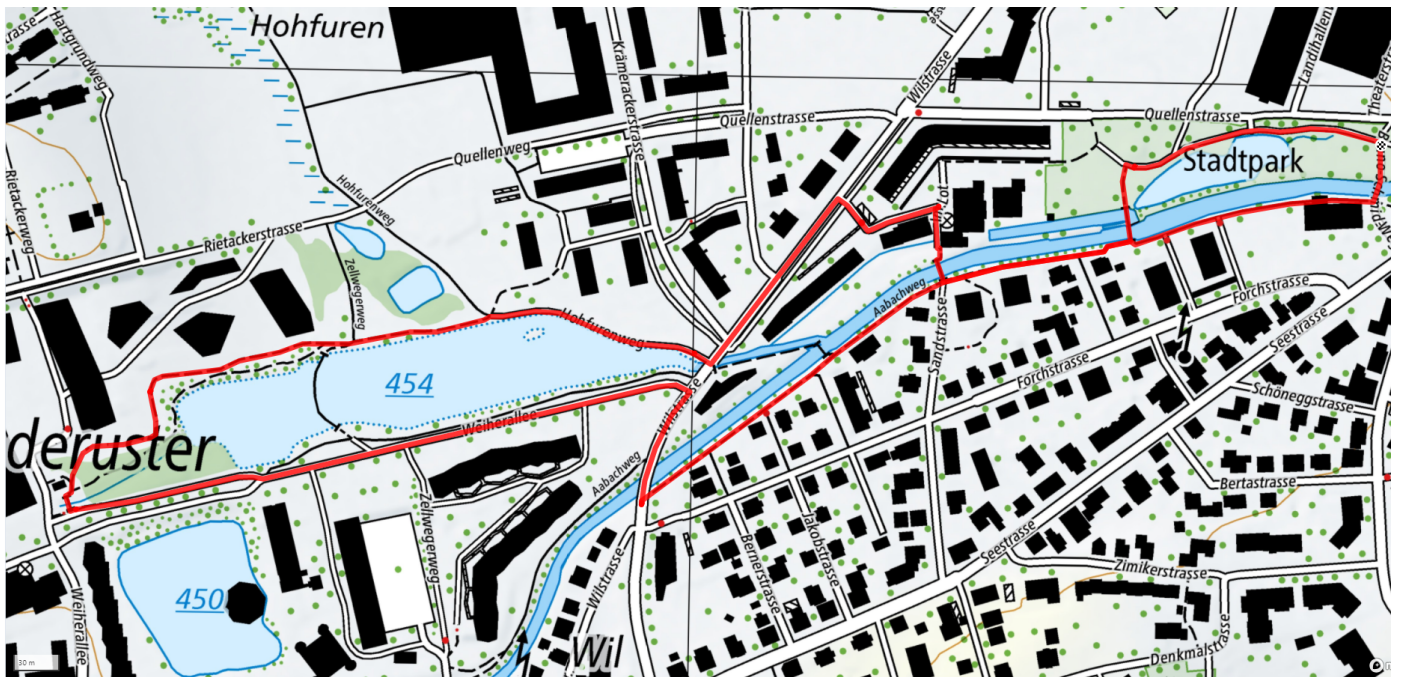

2

Zellwegerweiher

2.1km

↑↓
0m

5

Treffpunkt
Café 8610 im Stadtpark

Informationen zu den Öffentlichen Verkehrsmittel
Haltestelle Stadtpark

Gemütlicher Abschluss
Café 8610 im Stadtpark

schweizmobil.ch

zaemegolaufe.ch

uster
Wohnstadt am Wasser

10

Esel

4.2km

↑↓
0m

0