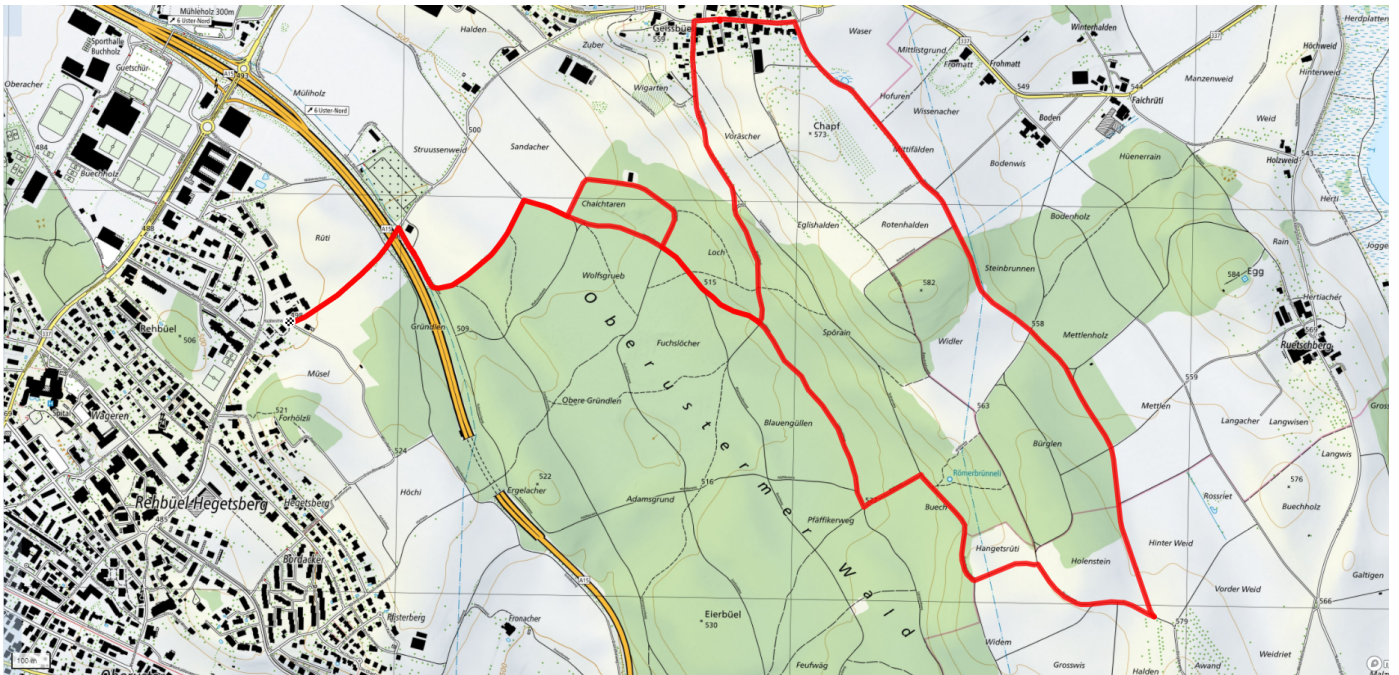

38

Weidli - Wermatswil

7.8km

↑↓
124m

0

Treffpunkt

Bushaltestelle Weidli, BUS 818

schweizmobil.ch

zaemegolaufe.ch

uster
Wohnstadt am Wasser