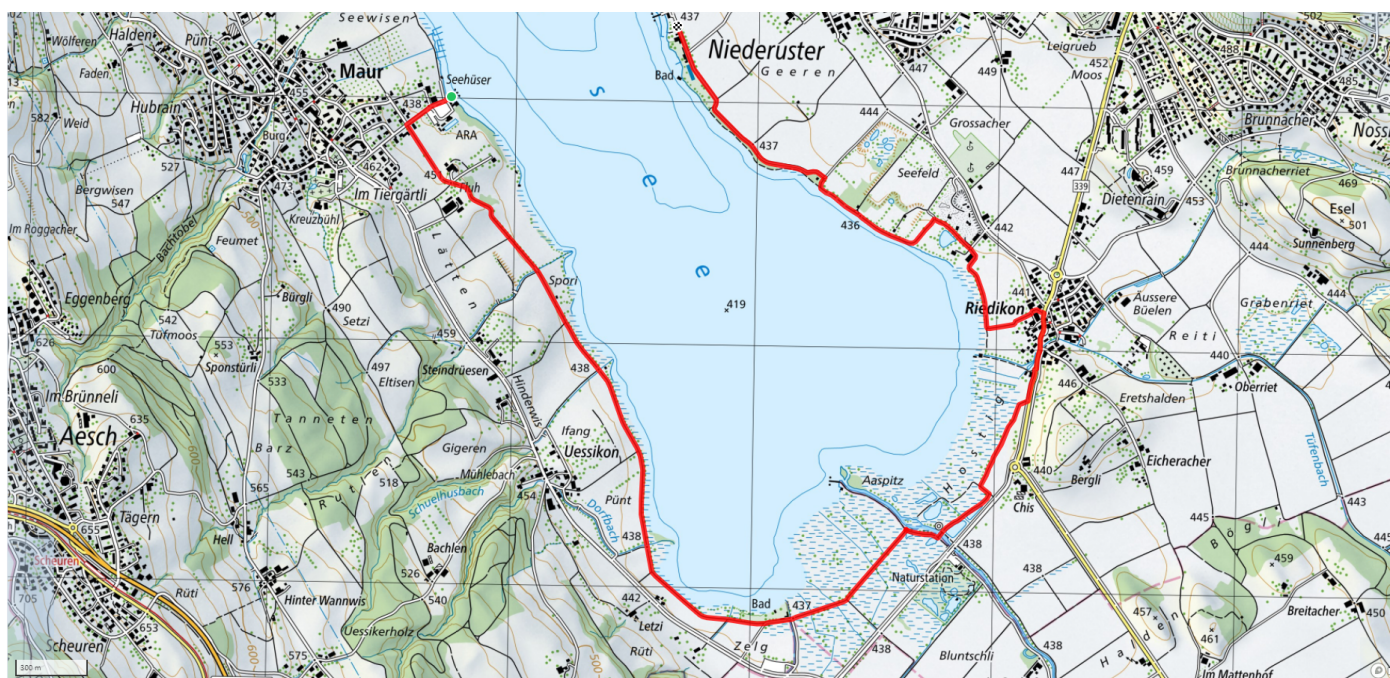

Weidli mittel

6.4km

↑↓
98m

0

Treffpunkt

Bushaltestelle Weidli, BUS 818

schweizmobil.ch

zaemegolaufe.ch

uster
Wohnstadt am Wasser

36

Maur - Uster

7.4km

↑↓
0m

0

Treffpunkt

Bushaltestell See (Schiffahrt nach Maur)

9.9km

↑↓
192m

0

Treffpunkt

Bushaltestelle Weidli, BUS 818

schweizmobil.ch

zaemegolaufe.ch

uster
Wohnstadt am Wasser