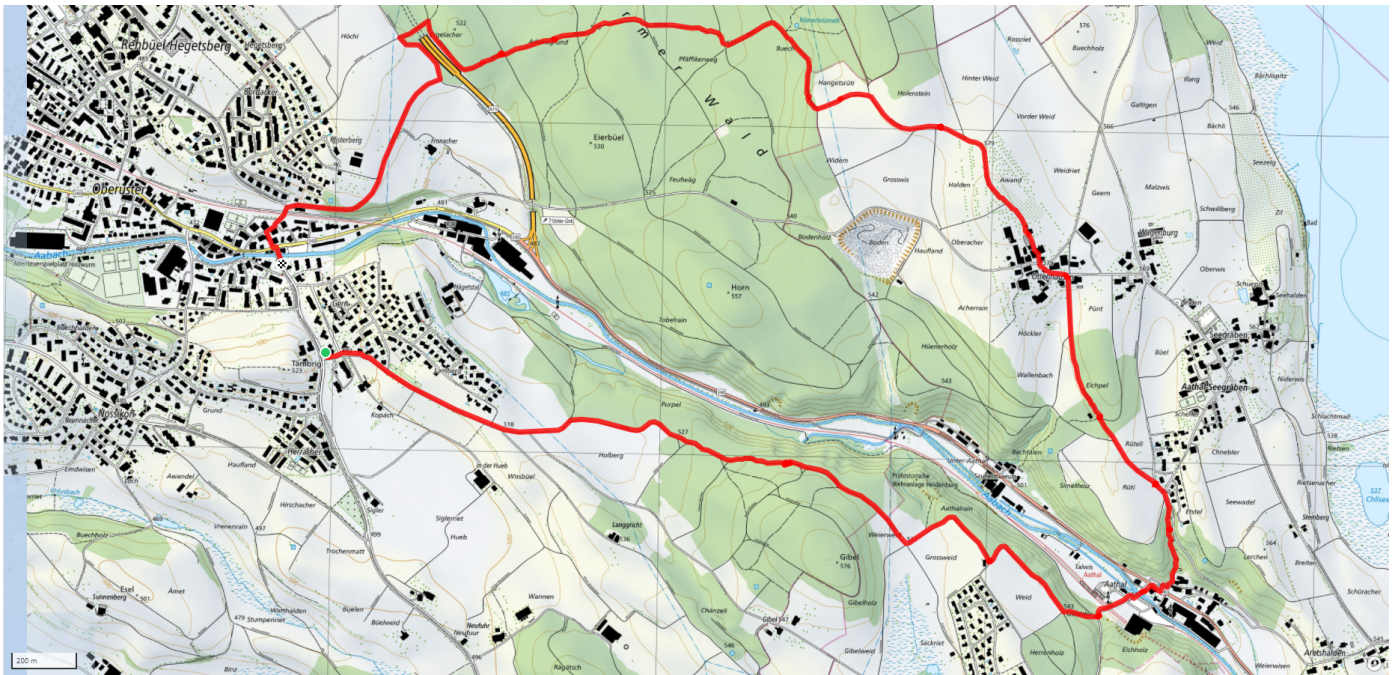

Illnau Bahnhof

schweizmobil.ch

zaemegolaufe.ch

uster
Wohnstadt am Wasser

41

Aathal - Ottenhausen

8.2km

↑ 177m
↓ 193m

0

Treffpunkt

Uster Koppach, BUS 845

schweizmobil.ch

zaemegolaufe.ch

42

Pfäffikersee

11km

Gemütlicher Abschluss

Jucker Farm, Seegraben

schweizmobil.ch

zaemegolaufe.ch

uster

Wohnstadt am Wasser

43

Meieracher - Hardwald