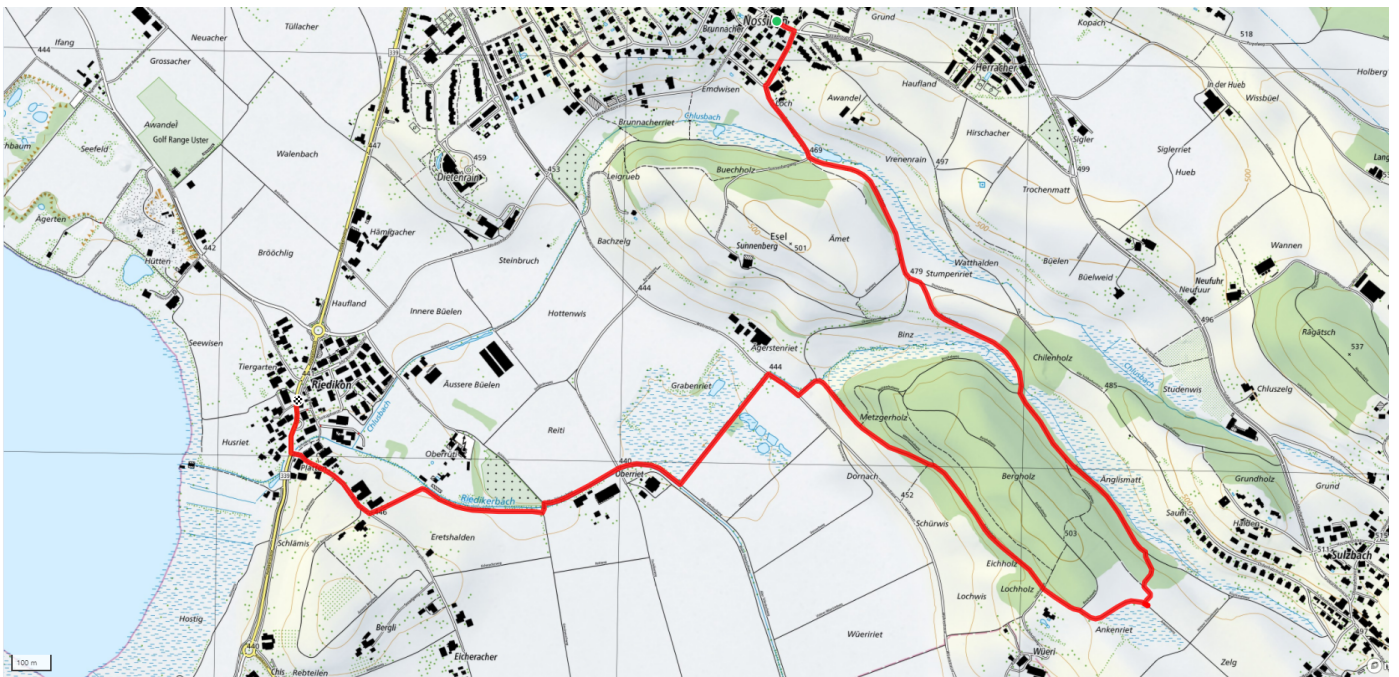

16

Bergholz - Grabenriet

4.7km

↑↓
0m

0

Treffpunkt

Bushaltestelle Nossikon, BUS 813

Gemütlicher Abschluss

Gasthof Krone, Nossikon

schweizmobil.ch

zaemegolaufe.ch

uster
Wohnstadt am Wasser