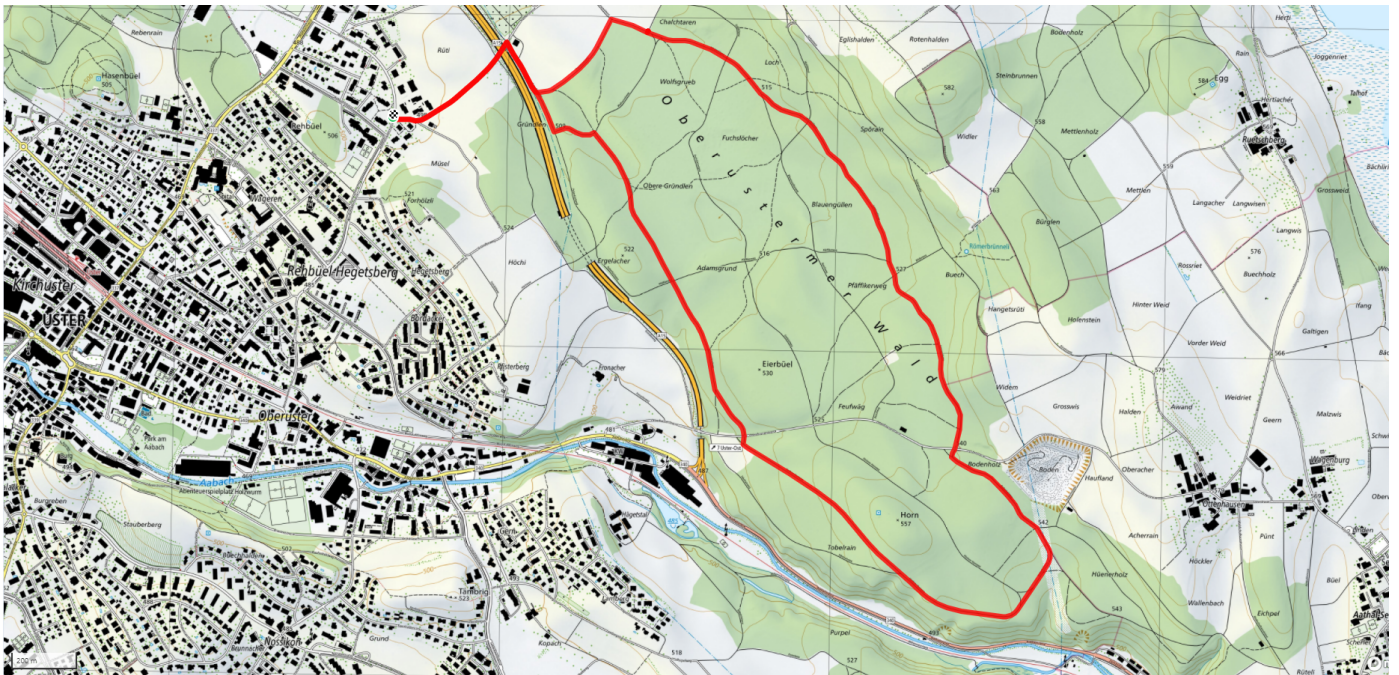

Weidli mittel

6.4km

↑↓
98m

0

Treffpunkt

Bushaltestelle Weidli, BUS 818

schweizmobil.ch

zaemegolaufe.ch