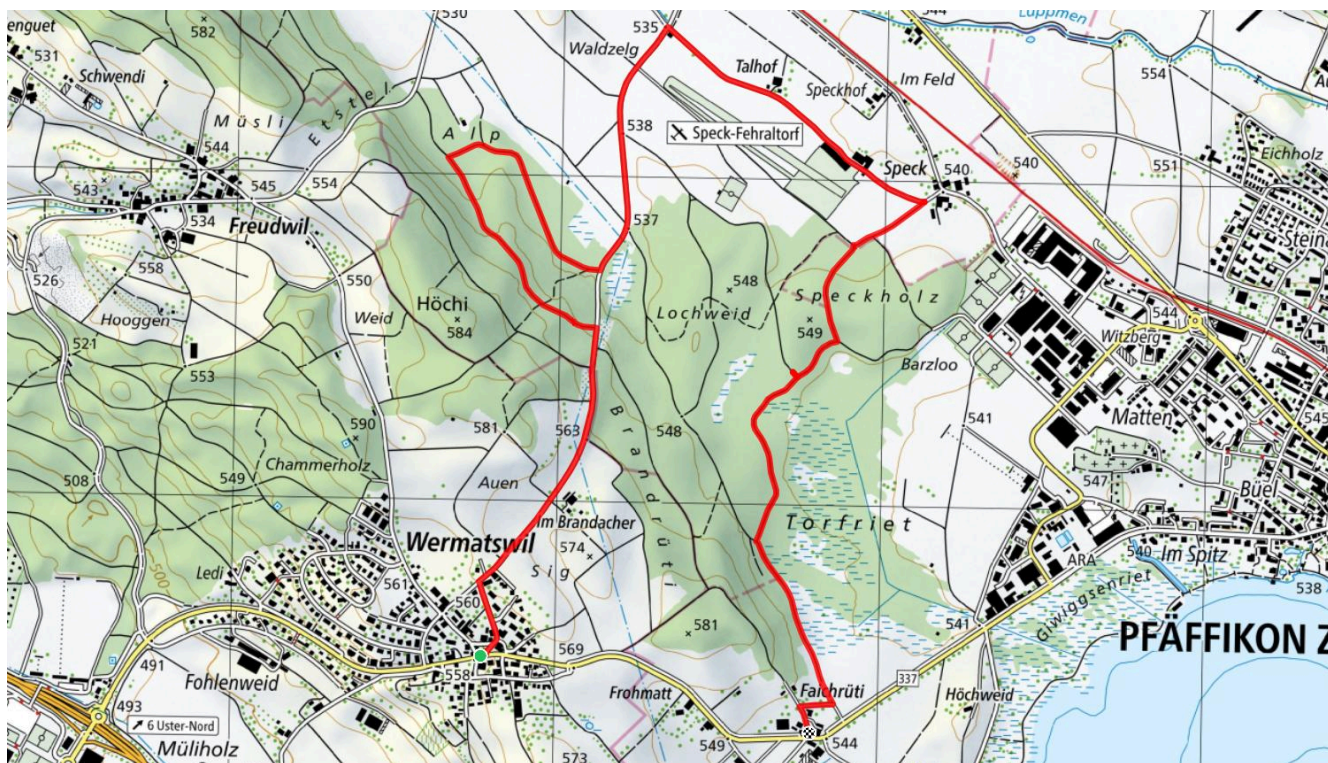

21

Flugplatz Speck

6.5 km

↑ 59 m
↓ 73 m

0

Treffpunkt

Wermatswil - Post, BUS 830

Gemütlicher Abschluss

Restaurant Flugplatz Speck

schweizmobil.ch

zamegolaufe.ch

uster

Wohnstadt am Wasser