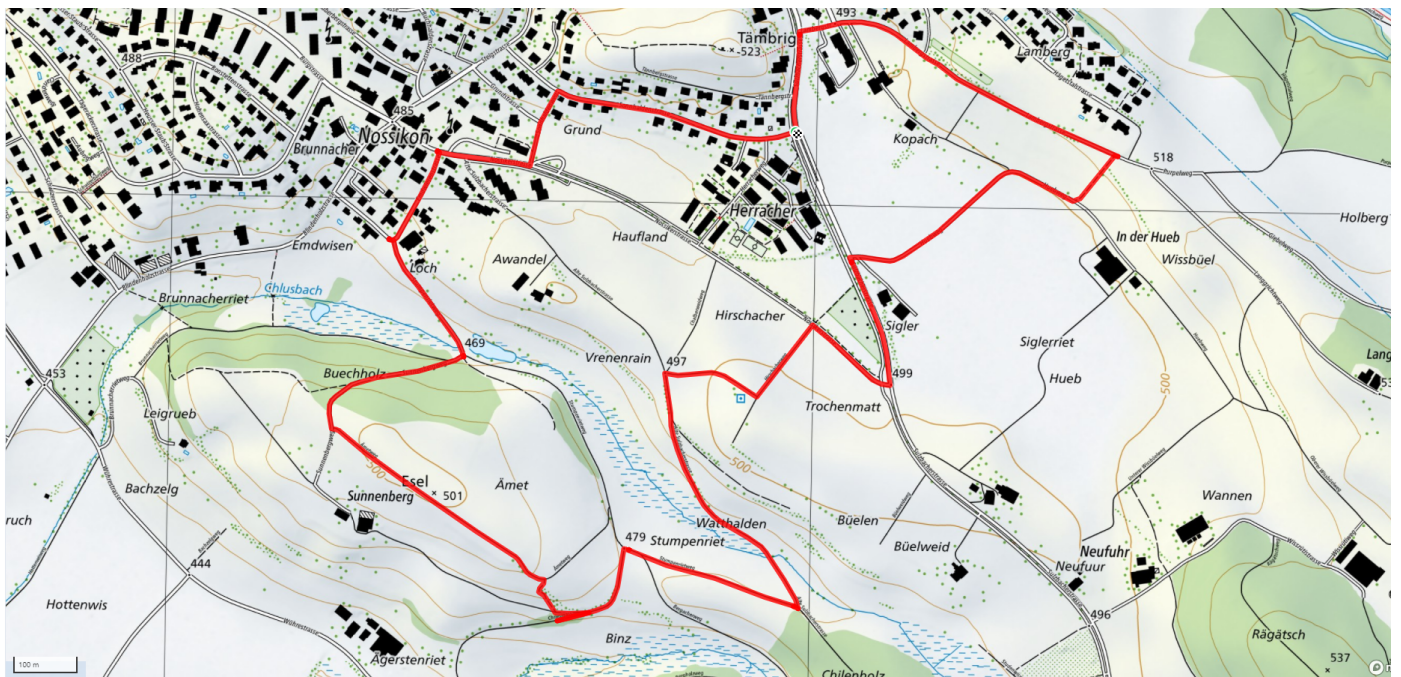

schweizmobil.ch

zaemegolaufe.ch

uster
Wohnstadt am Wasser

10

Esel

4.2km

↑↓
0m

0