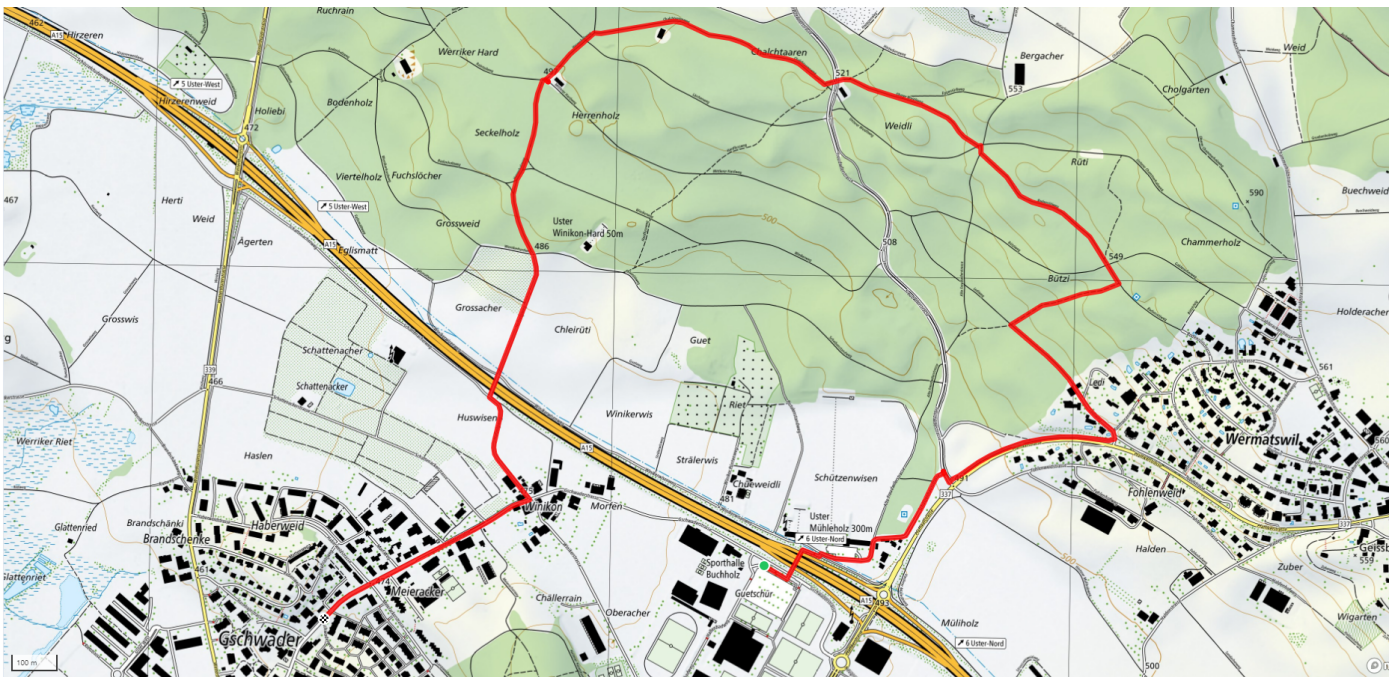

Wohnstadt am Wasser

22

Industrie Lehrpfad Teil 2

4km

↑ 8m
↓ 47m

0

Treffpunkt

Uster Linde, BUS 845

schweizmobil.ch

zaemegolaufe.ch

uster
Wohnstadt am Wasser

23

Wermatswil

4.6km

↑ 80m
↓ 95m

0

Treffpunkt
Sportanlagen, Bus 818

Gemütlicher Abschluss
Restaurant Heimat am Ende des Parcours

schweizmobil.ch

zaemegolaufe.ch

uster
Wohnstadt am Wasser

24

Schiffflände

6.5km