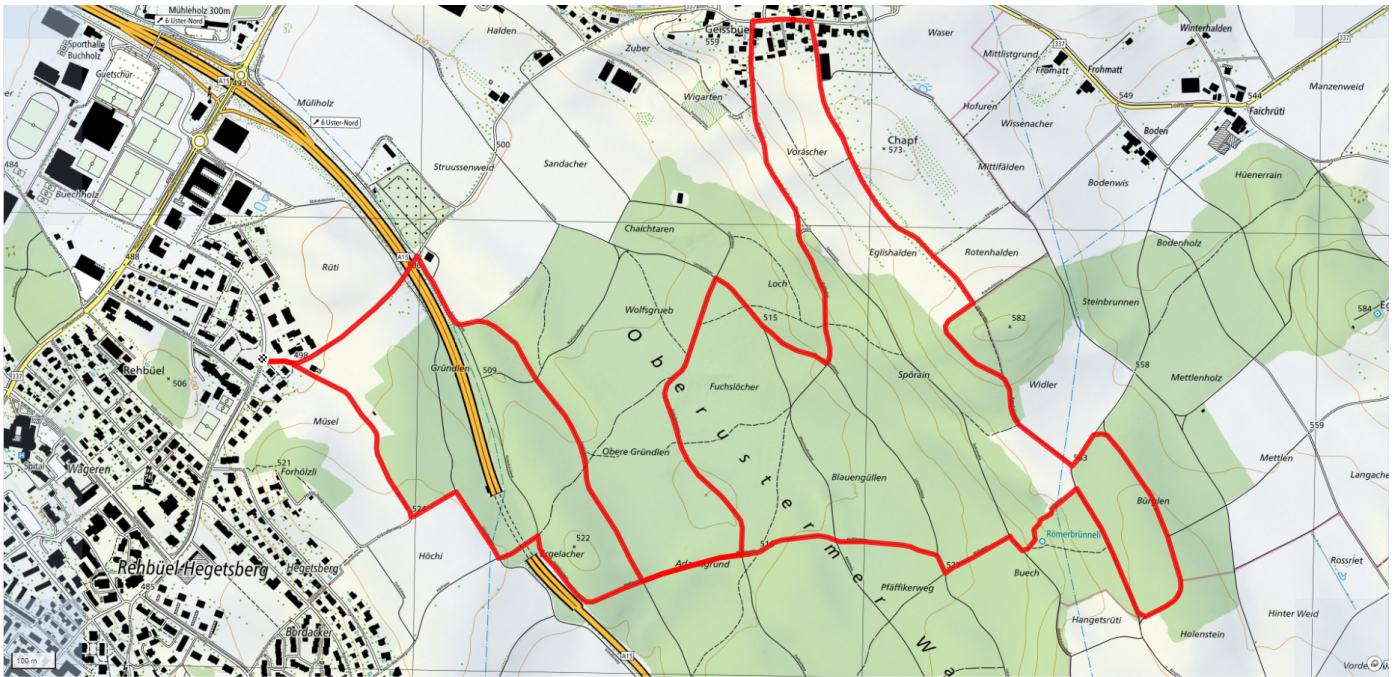

31

Römerbrünneli

8.2km

↑↓
140m

0

Treffpunkt

Bushaltestelle Weidli, BUS 818

schweizmobil.ch

zaemegolaufe.ch

uster
Wohnstadt am Wasser