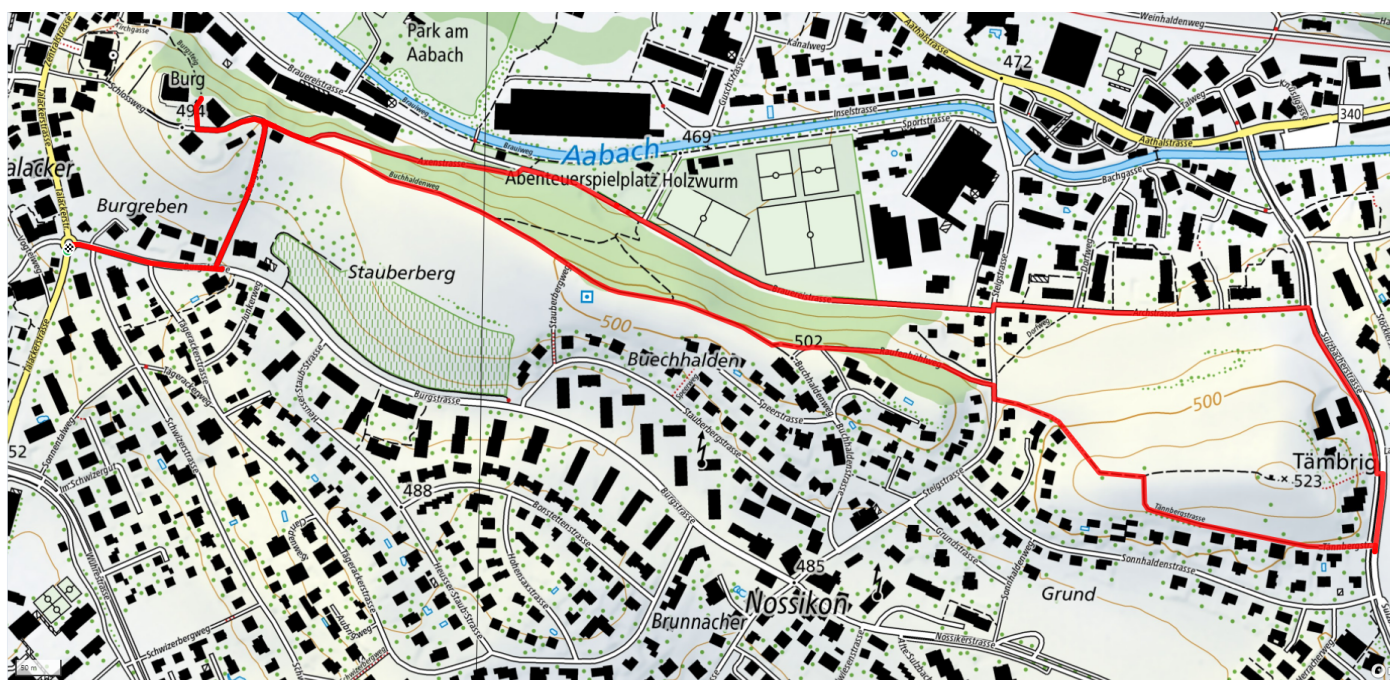

11

Burgreben

3.2km

↑↓
0m

200

Treffpunkt

Bushaltestelle Burgreben, BUS 813

schweizmobil.ch

zaemegolaufe.ch