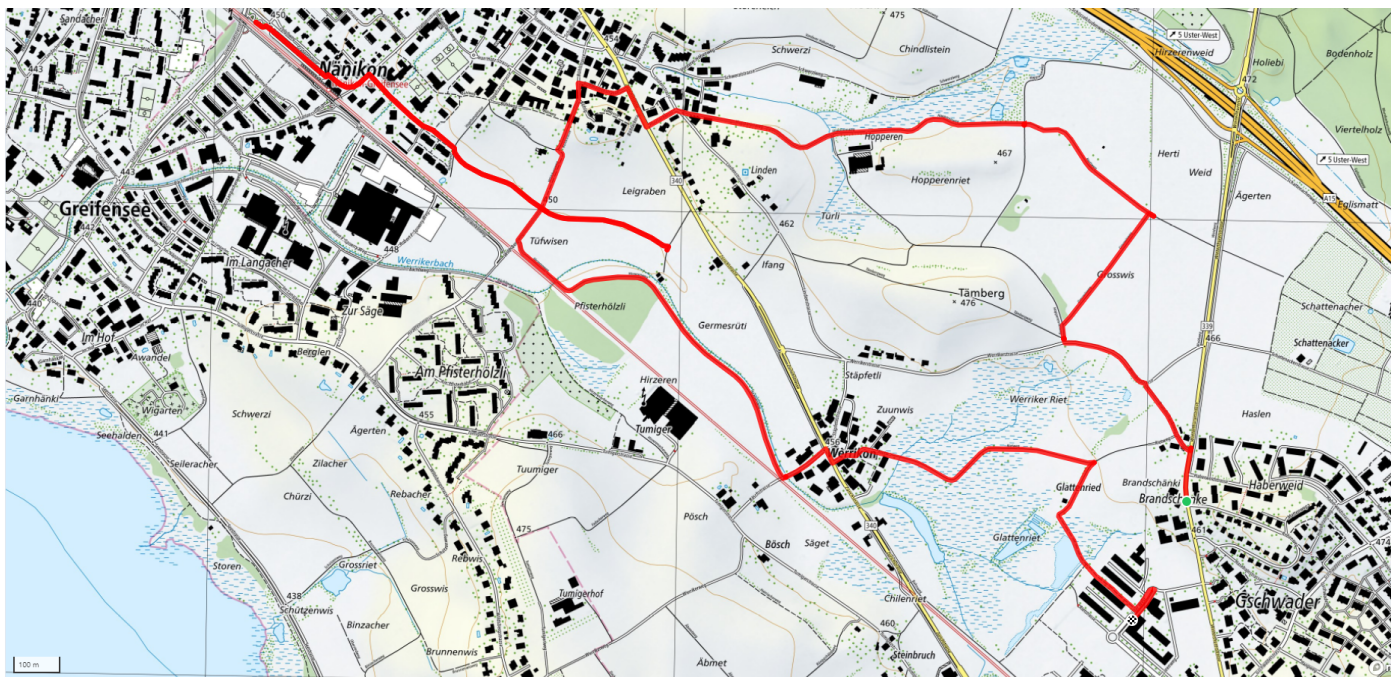

Wohnstadt am Wasser

33

Werrikon - Nänikon Ried

5.6km

↑↓
0m

0

Treffpunkt

Haltest. Brandschenke, BUS 811