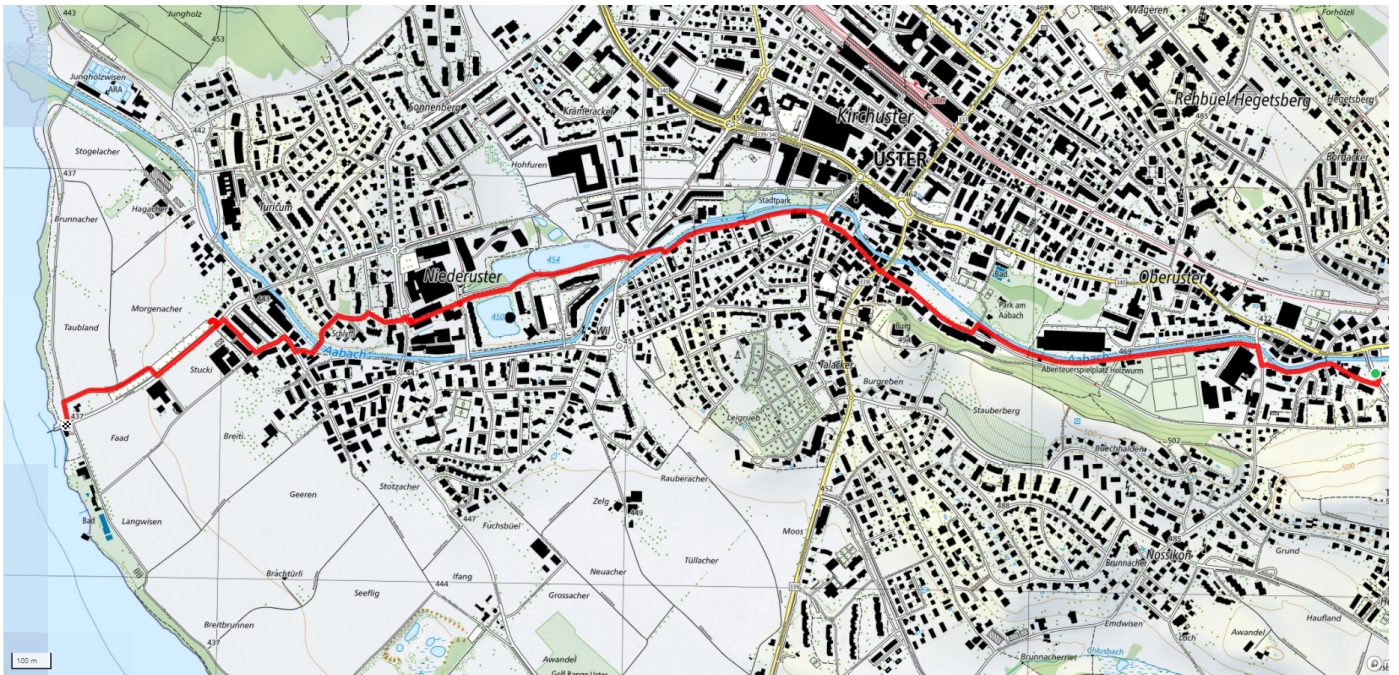

Wohnstadt am Wasser

22

Industrie Lehrpfad Teil 2

4km

↑ 8m
↓ 47m

0

Treffpunkt

Uster Linde, BUS 845

Treffpunkt
Sportanlagen, Bus 818

Gemütlicher Abschluss
Restaurant Heimat am Ende des Parcours

schweizmobil.ch

zaemegolaufe.ch

uster
Wohnstadt am Wasser

24

Schiffflände

6.5km