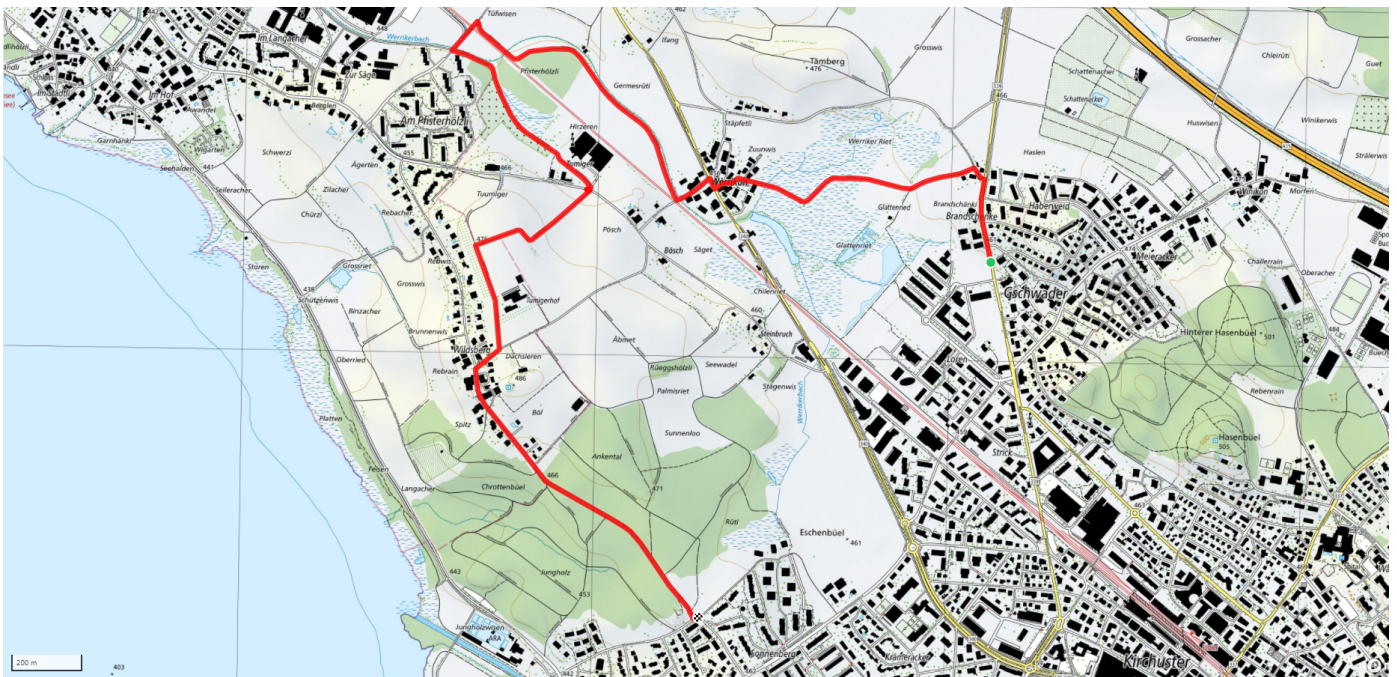

18

Tumigerhof

4.5km

↑↓
0m

0

Treffpunkt

Bushaltest. Brandschenke, Bus 811

schweizmobil.ch

zaemegolaufe.ch

uster
Wohnstadt am Wasser