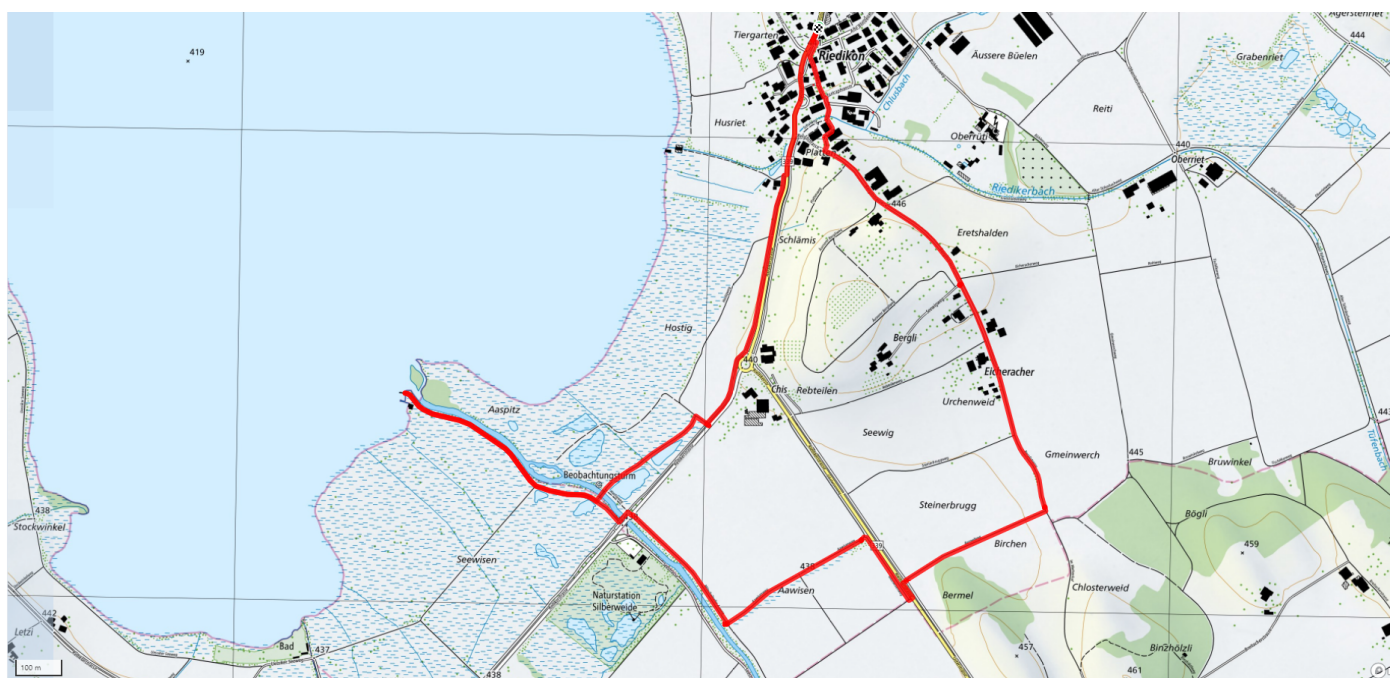

14

Aaspitz

4.7km

↑↓
0m

0

Treffpunkt

Haltestelle Riedikon Dorf, BUS 842

schweizmobil.ch

zaemegolaufe.ch

uster
Wohnstadt am Wasser