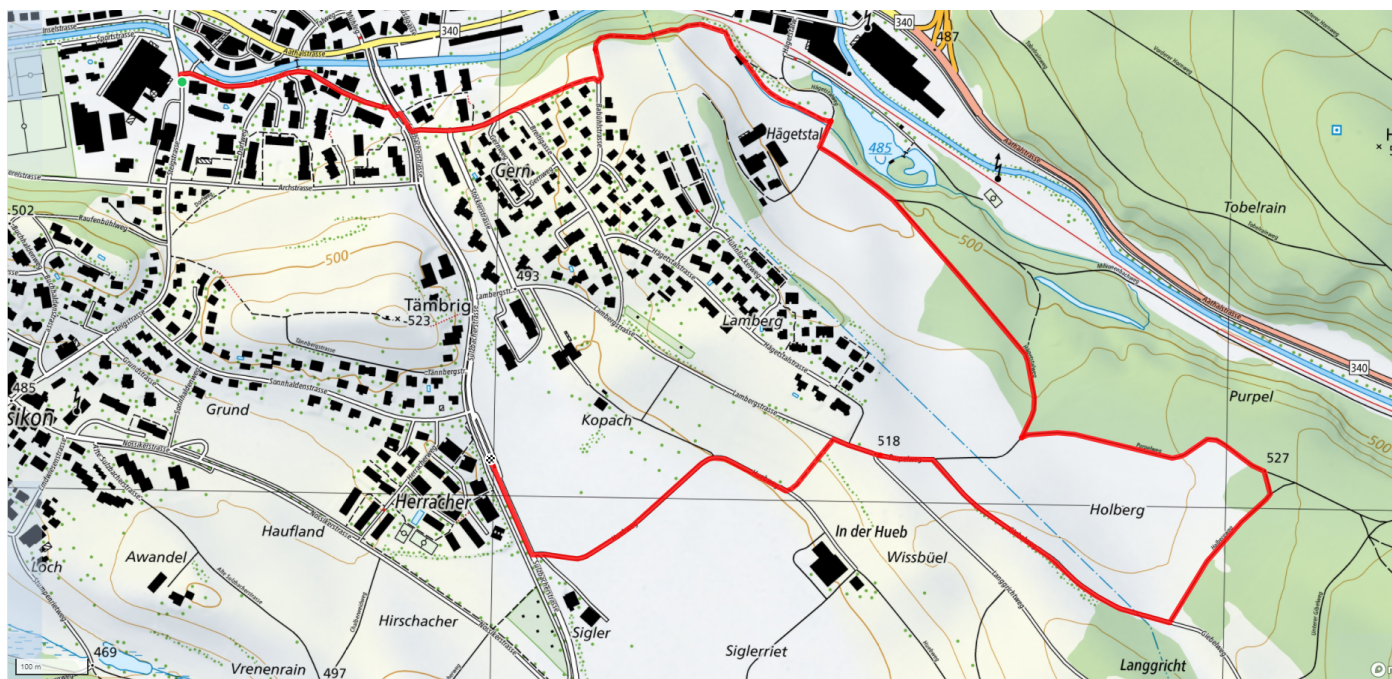

schweizmobil.ch

zaemegolaufe.ch

uster
Wohnstadt am Wasser

17

Industrie Teil 1

3.4km

↑↓
0m

20