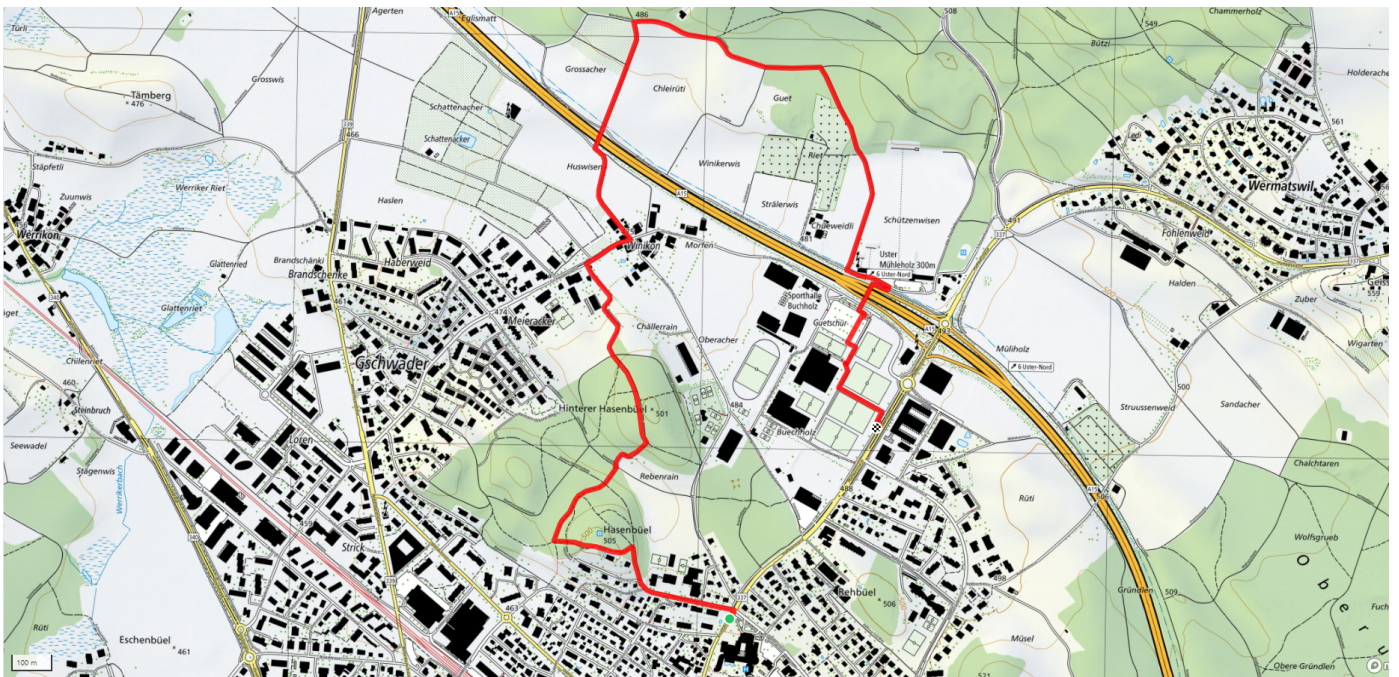

20

Känzeli - Winikon - Müliholz

3.8km

88m
78m

50

Treffpunkt

Haltestelle Spital, BUS 812, 818

Gemütlicher Abschluss

Caffeateria Spital Uster

schweizmobil.ch

zaemegolaufe.ch

uster

Wohnstadt am Wasser