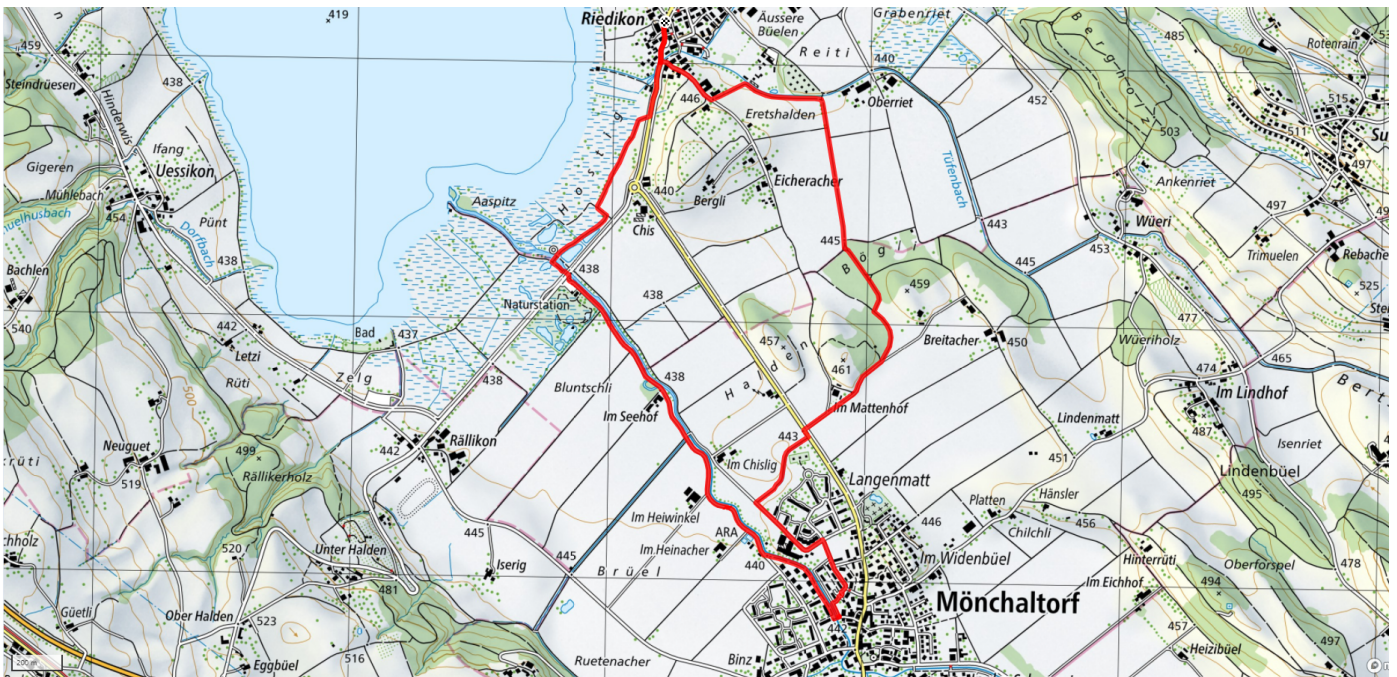

34

Riedikon - Mönchaltorf

6.5km

↑↓
40m

0

Treffpunkt

Haltestelle Riedikon Dorf, BUS 842

Gemütlicher Abschluss

Café 8610, Uster

schweizmobil.ch

zaemegolaufe.ch