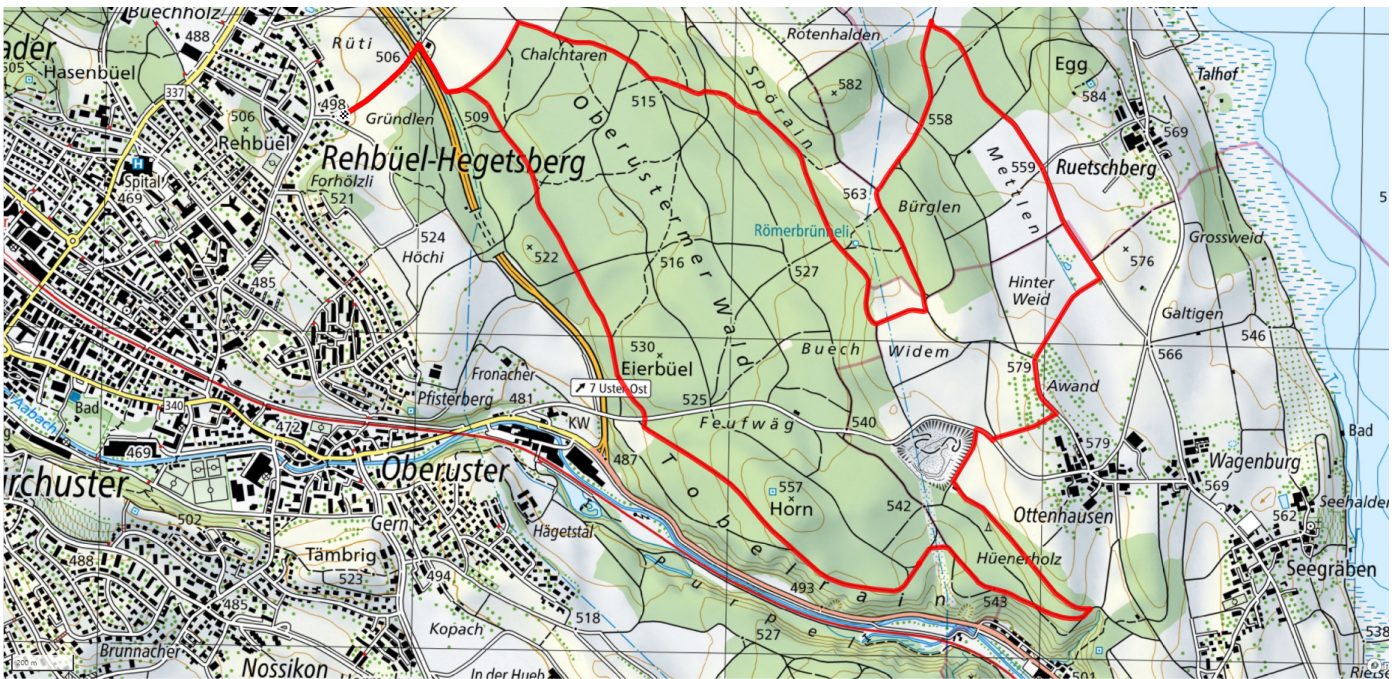

uster
Wohnstadt am Wasser

36

Maur - Uster

7.4km

↑↓
0m

0

Treffpunkt

Bushaltestell See (Schiffahrt nach Maur)

9.9km

↑↓
192m

0

Treffpunkt

Bushaltestelle Weidli, BUS 818

schweizmobil.ch

zaemegolaufe.ch

uster
Wohnstadt am Wasser