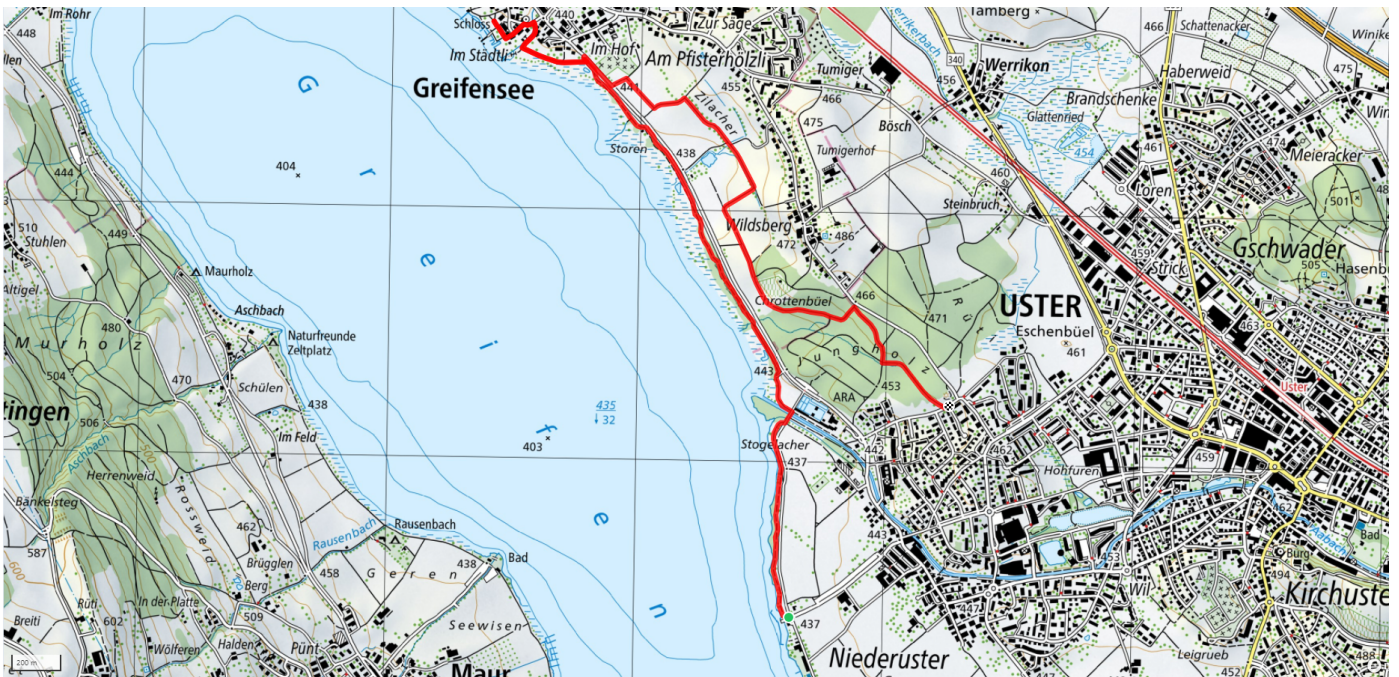

schweizmobil.ch

zaemegolaufe.ch

uster
Wohnstadt am Wasser

23

Wermatswil

4.6km

↑ 80m
↓ 95m

0

Treffpunkt
Sportanlagen, Bus 818

Gemütlicher Abschluss
Restaurant Heimat am Ende des Parcours

schweizmobil.ch

zaemegolaufe.ch

uster
Wohnstadt am Wasser

24

Schiffflände

6.5km

↑↓
0m

0

Treffpunkt

Bushaltestelle See, BUS 817

Gemütlicher Abschluss

Im Städtchen Greifensee

schweizmobil.ch

zaemegolaufe.ch

uster

Wohnstadt am Wasser

30

Hardwald / Freudwil

6km

↑↓
0m

20

Treffpunkt
Sportanlagen, Bus 818