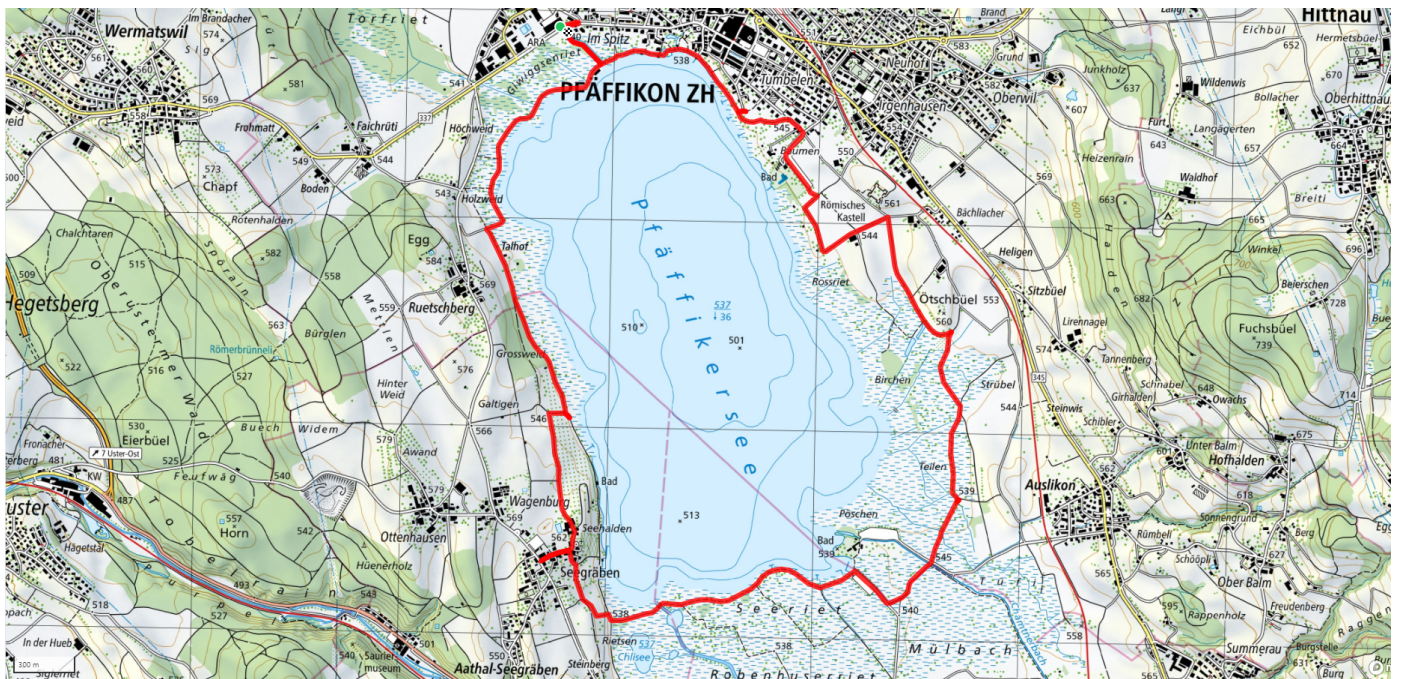

42

Pfäffikersee

11km

77m
78m

25

Treffpunkt

Pfäffikon ZH, im Spitz, BUS 830

Informationen zu den Öffentlichen Verkehrsmitteln

Bus 830

Start des Parcours

Pfäffikon ZH, im Spitz

Gemütlicher Abschluss

Jucker Farm, Seegraben

schweizmobil.ch

zaemegolaufe.ch

uster

Wohnstadt am Wasser