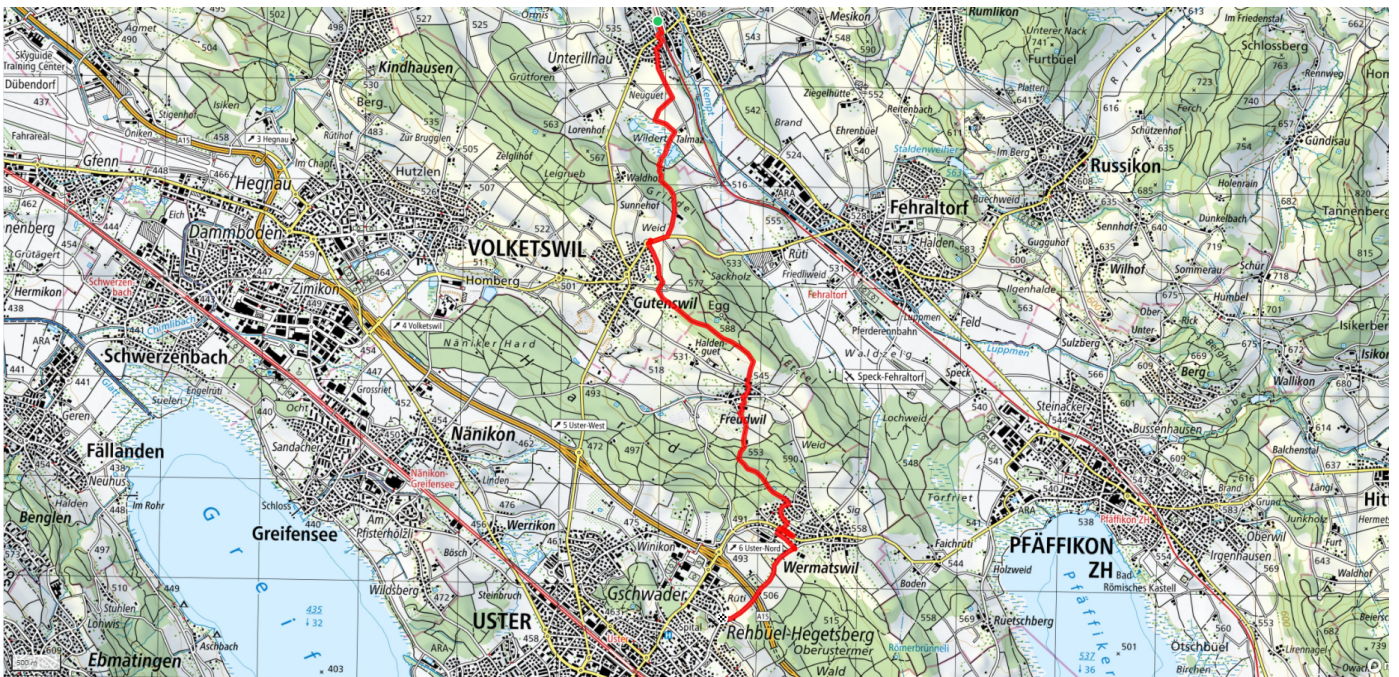

40

Illnau - Uster

8.3km

↑ 156m
↓ 182m

Treffpunkt

Uster Bahnhof Busstation, BUS 830

Informationen zu den Öffentlichen Verkehrsmittel

Ticket via Wermatswil Post lösen

Start des Parcours

Illnau Bahnhof

schweizmobil.ch

zaemegolaufe.ch

uster
Wohnstadt am Wasser