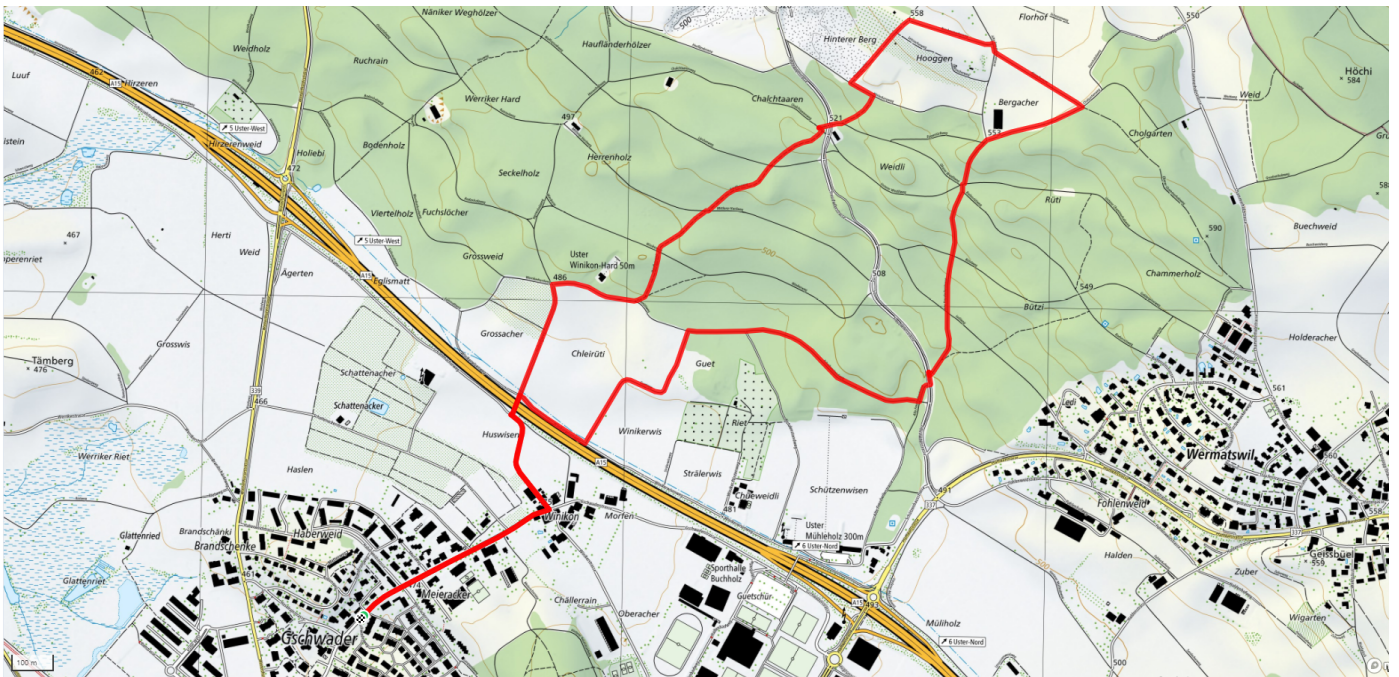

77m
78m

25

Treffpunkt

Pfäffikon ZH, im Spitz, BUS 830

Informationen zu den Öffentlichen Verkehrsmitteln

Bus 830

Start des Parcours

Pfäffikon ZH, im Spitz

Gemütlicher Abschluss

Jucker Farm, Seegraben

schweizmobil.ch

zaemegolaufe.ch

uster

Wohnstadt am Wasser

43

Meieracher - Hardwald

6km

↑↓
120m

5

Treffpunkt
Meieracher, Bus 811

Start des Parcours
Meieracher, Bus 811

Gemütlicher Abschluss
Restaurant Heimat, Gschwader

schweizmobil.ch

zaemegolaufe.ch