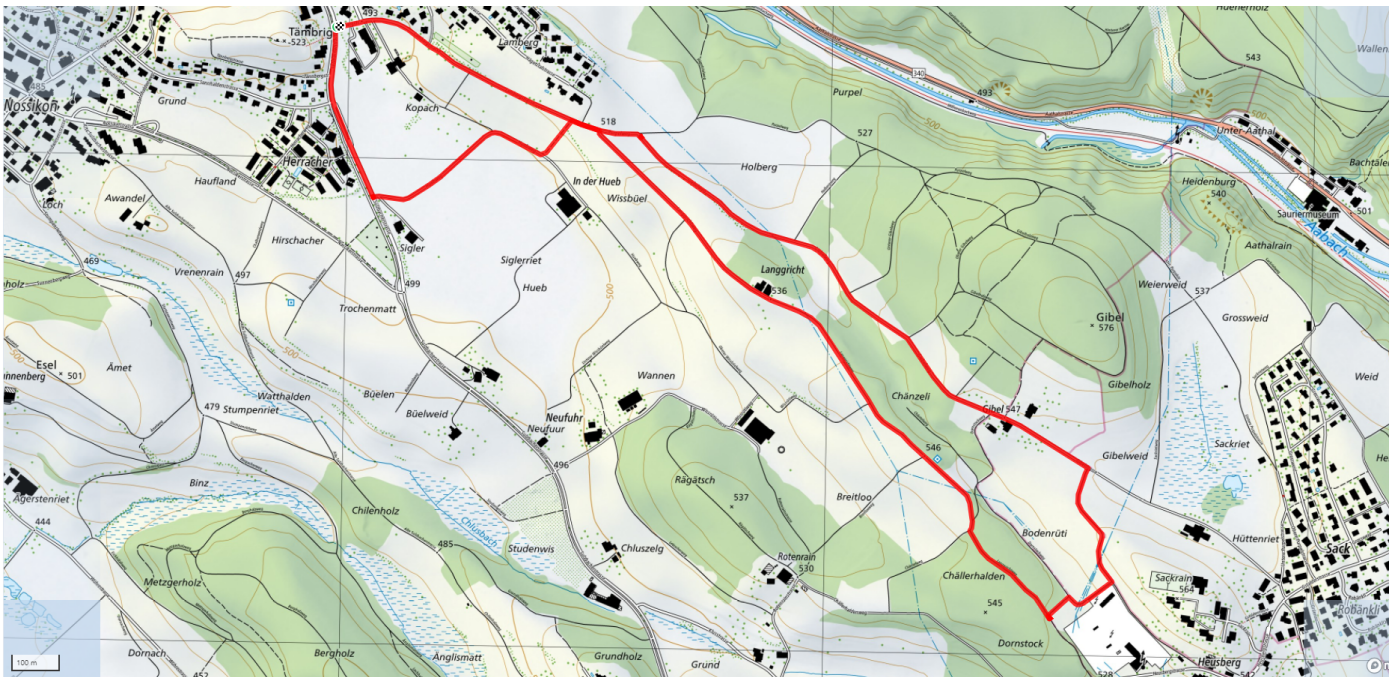

15

Breitlooh

4.5km

↑↓
0m

0

Treffpunkt

Bushaltestelle Koppach, Bus 845

schweizmobil.ch

zaemegolaufe.ch