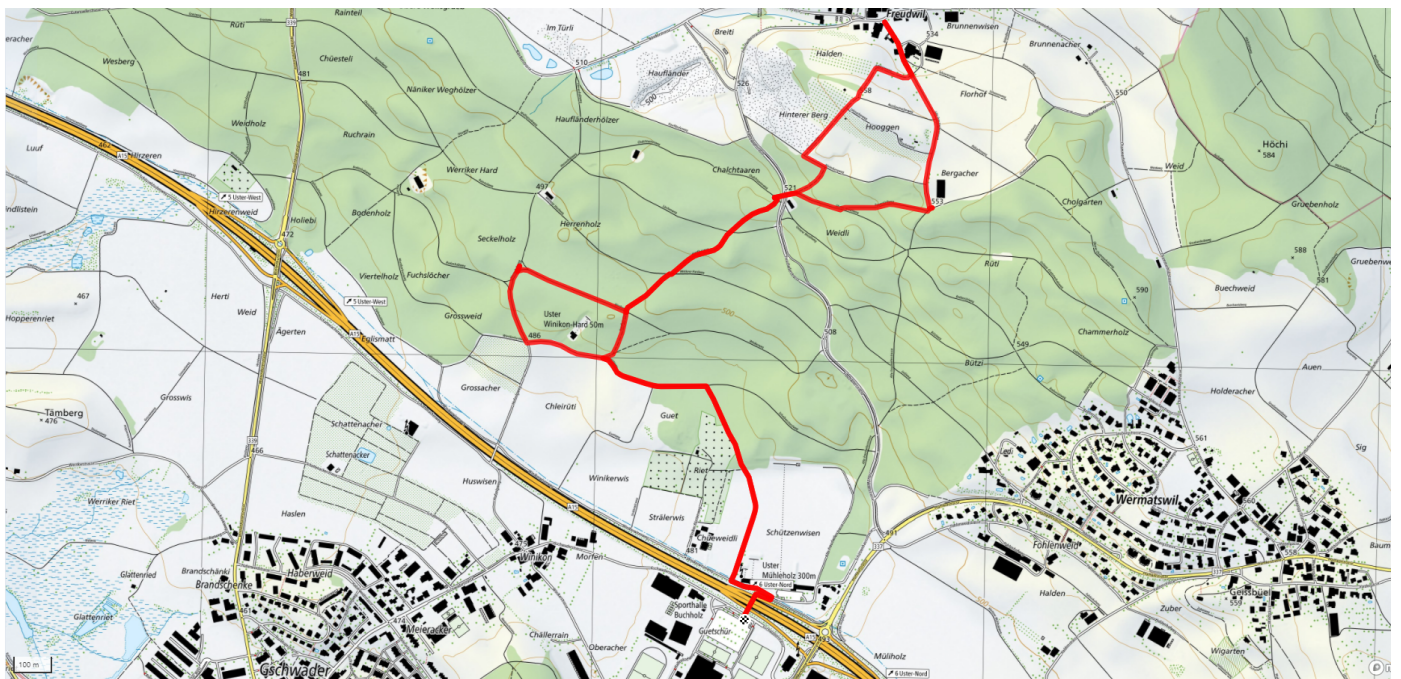

uster

Wohnstadt am Wasser

30

Hardwald / Freudwil

6km

↑↓
0m

20

Treffpunkt
Sportanlagen, Bus 818