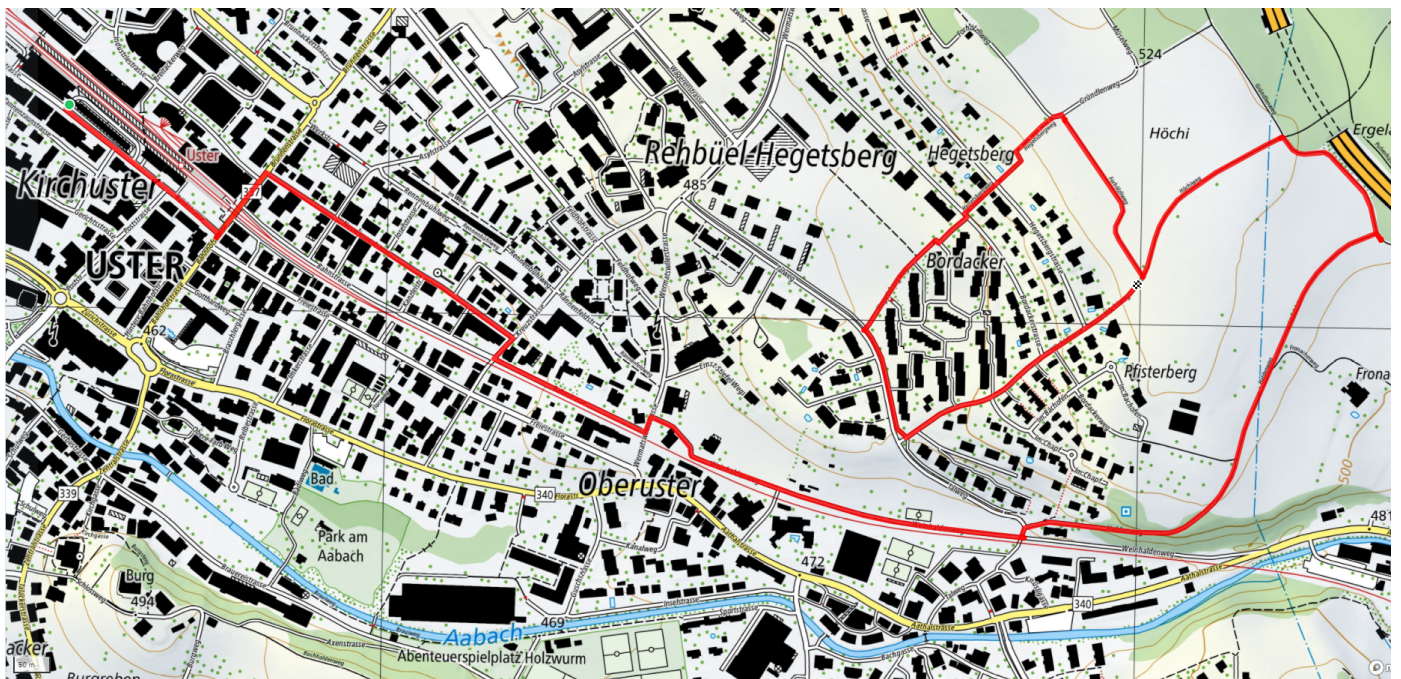

200

Treffpunkt

Bushaltestelle Burgreben, BUS 813

schweizmobil.ch

zaemegolaufe.ch

12

Pfisterberg

3.3km

↑↓
0m

0

Treffpunkt

Bushaltestelle Spital, Bus 812, 818

Gemütlicher Abschluss

Café Steiner

schweizmobil.ch

zaemegolaufe.ch