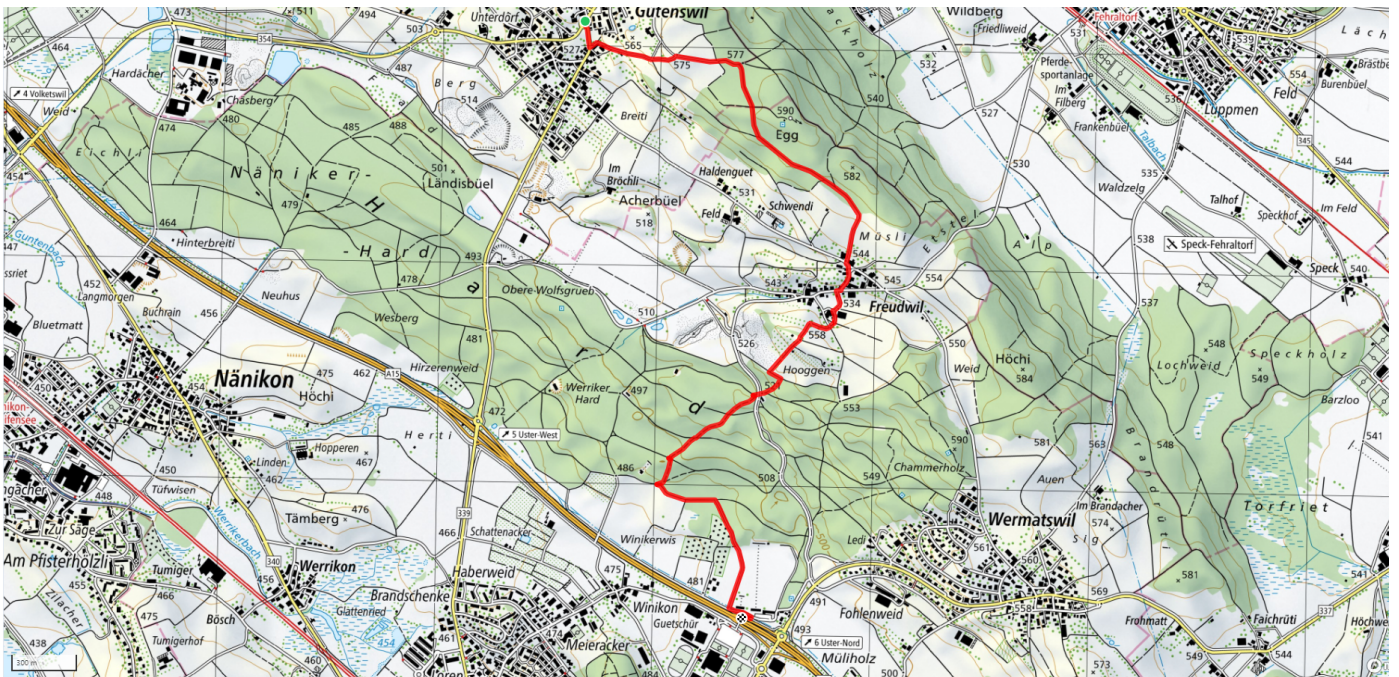

19

Gutenwswil

4.7km

↑ 85m
↓ 134m

Treffpunkt
Haltestelle Bhf. Uster, BUS 725

Gemütlicher Abschluss
Cafe Griffig

schweizmobil.ch

zaemegolaufe.ch

uster
Wohnstadt am Wasser