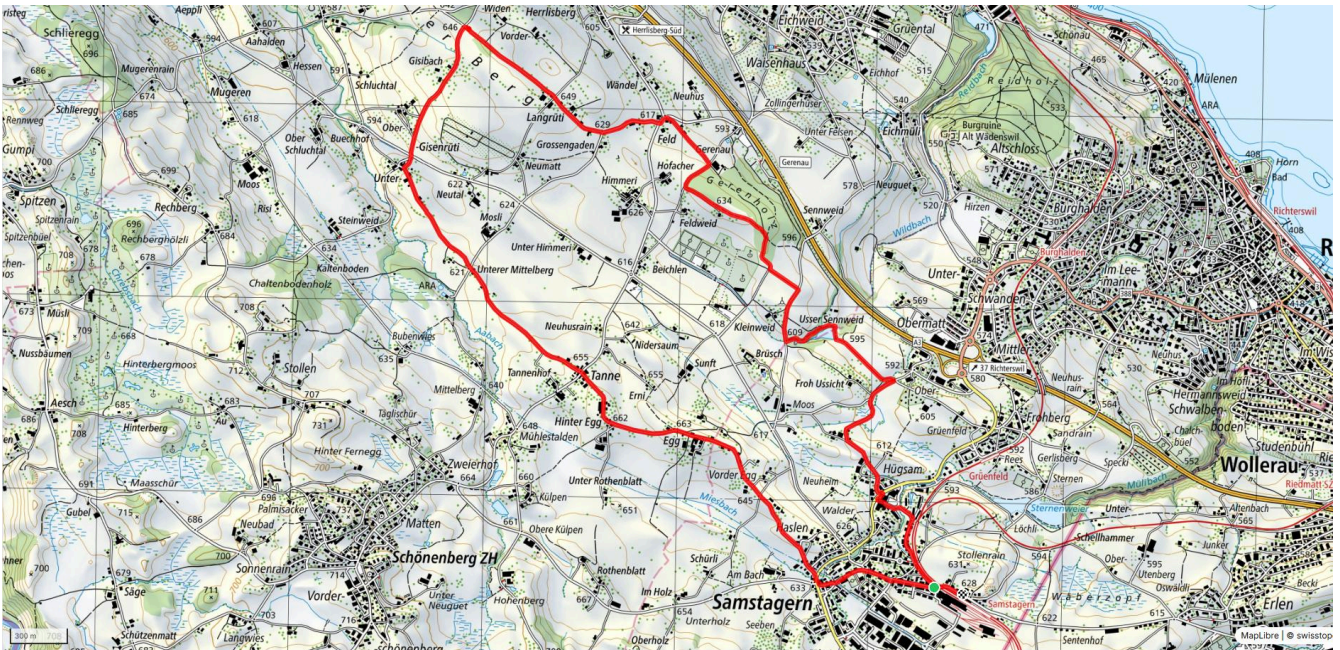

35

Samstagern-Egg Rundweg

10.1 km

↑↓
178 m

0

Treffpunkt

Bhf. SOB Samstagern

ÖV-Informationen

SOB Samstagern, Bus Im Walder

Gemütlicher Abschluss

Bäckerei Steiner

schweizmobil.ch

zaemegolaufe.ch