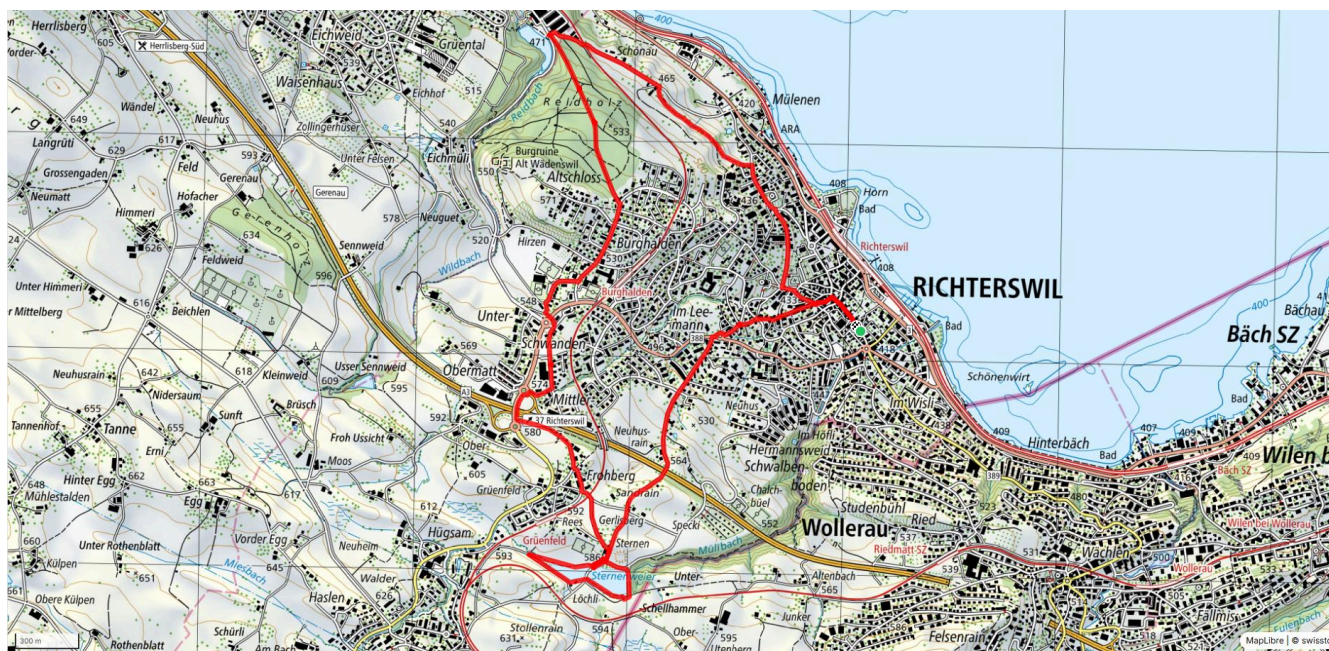

33

Richti-Reidholz-Richti

8.8 km

↑ 237 m
↓ 238 m

Treffpunkt

InfoPunkt Alter, Dorfstrasse 11,
Richterswil

Gemütlicher Abschluss

diverse Restaurants im Dorf