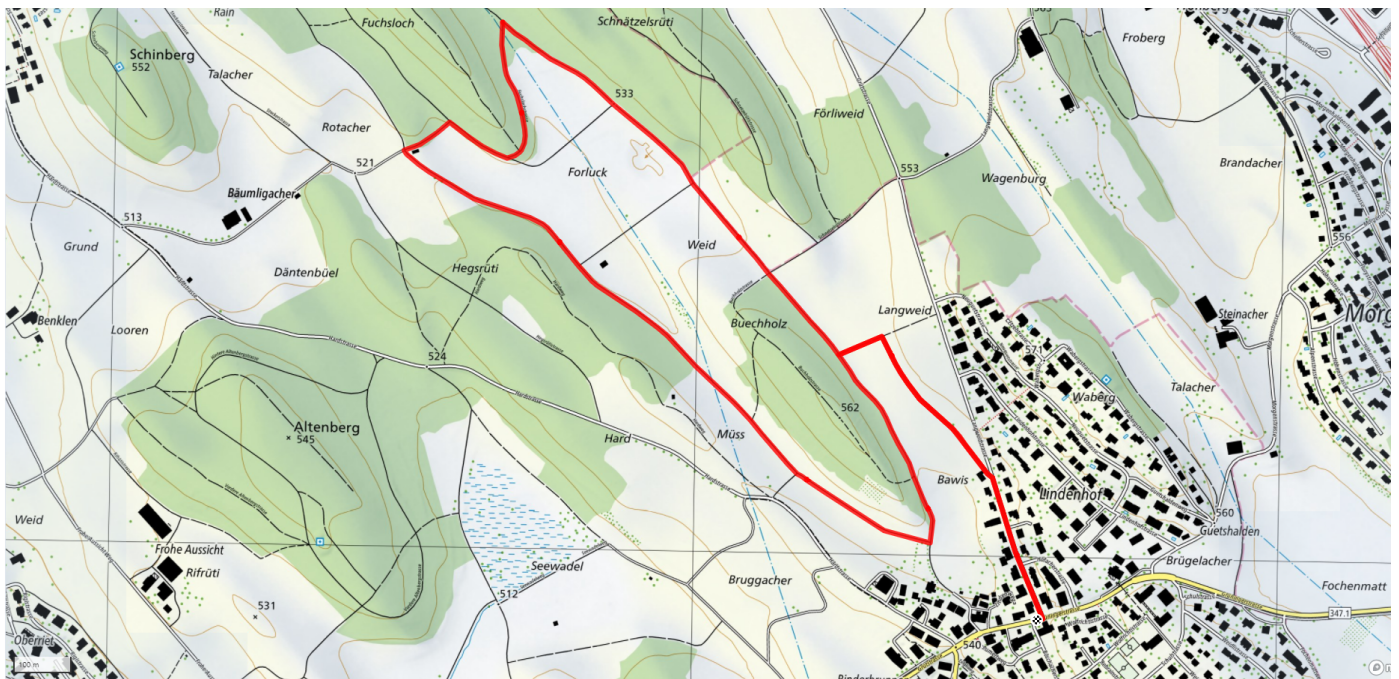

10

Forluck

4.1km

↑↓
37m

0

Treffpunkt

Bushaltestelle Grüt Dorf beim Volg

Gemütlicher Abschluss

Café Voland

schweizmobil.ch

zaemegolaufe.ch

GEMEINDE **GOSSAU**