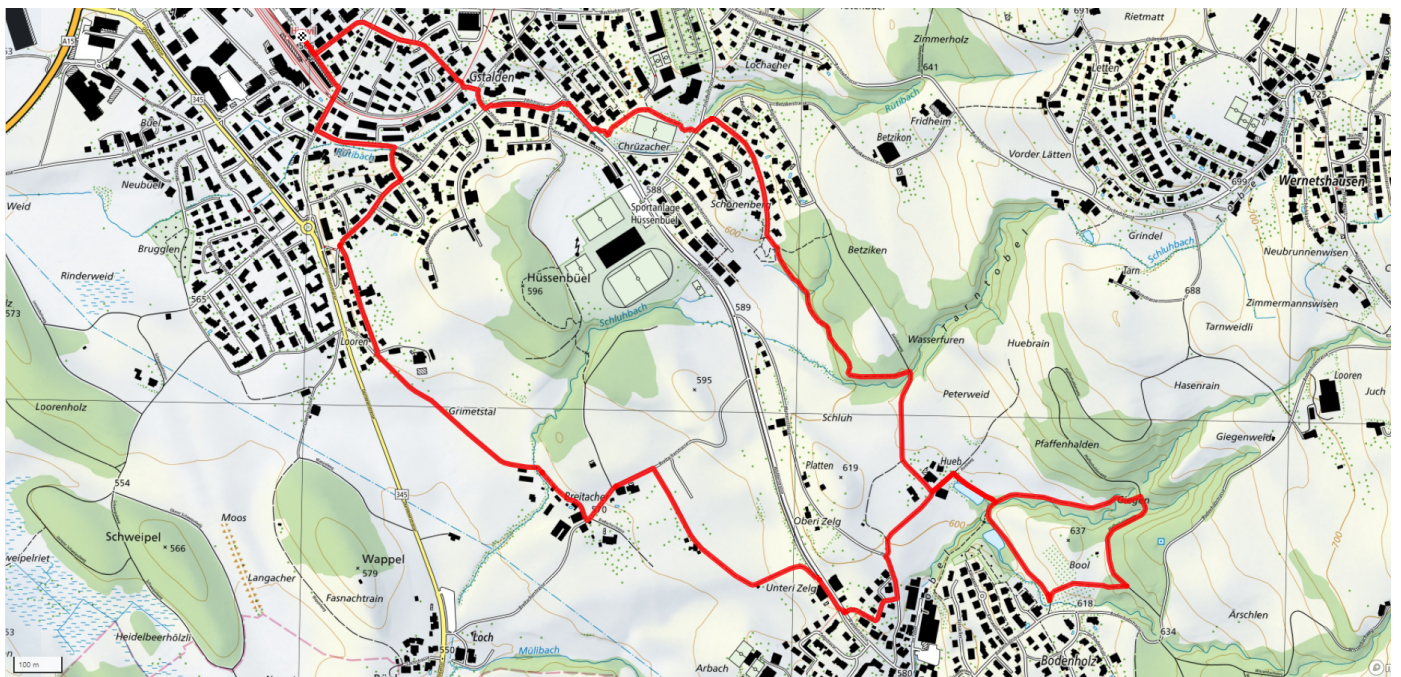

## Hueb

5.9km

↑↓  
115m

0

### Treffpunkt

Bahnhof Hinwil (vor Migrolino)