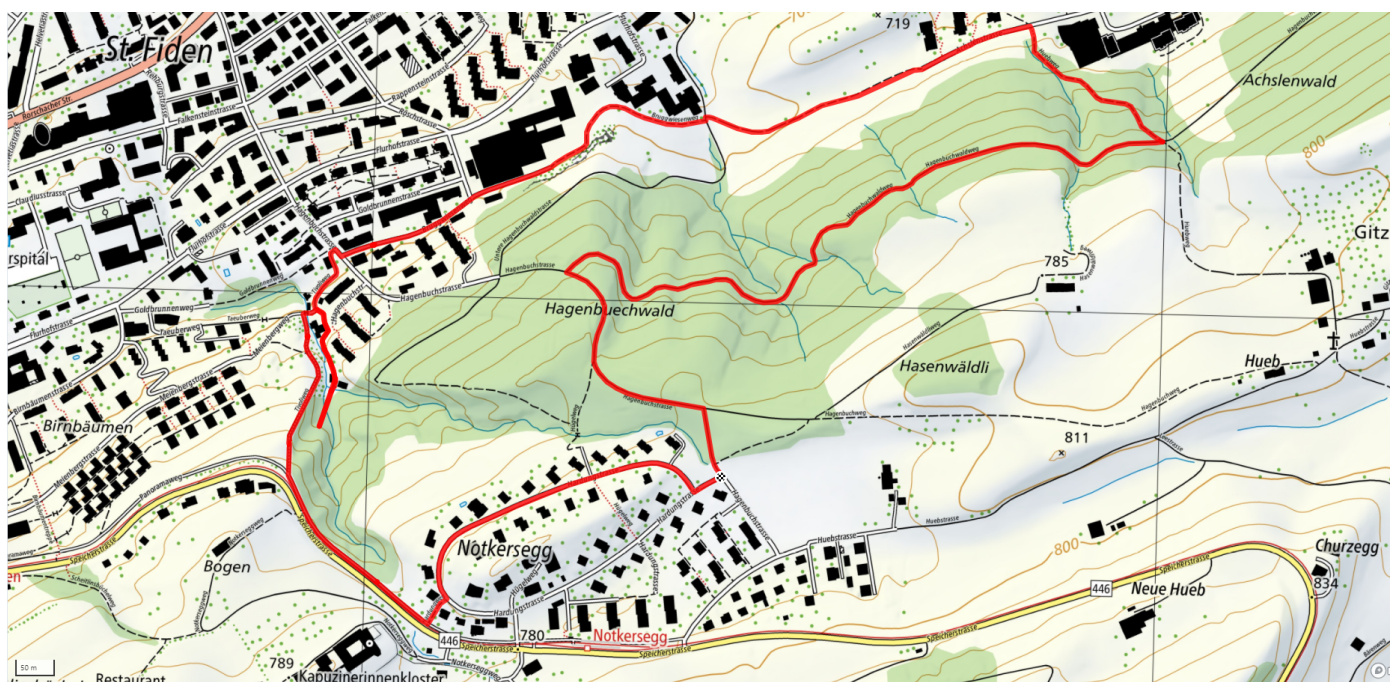

18

Tivoli

4km

↑↓
141m

300

Treffpunkt

Sportplatz hinter Haltestelle Nötkersegg

Informationen zu den Öffentlichen Verkehrsmittel

Haltestelle Nötkersegg

Gemütlicher Abschluss

Restaurant Scheitlinsbüchel

schweizmobil.ch

zaemegolaufe.ch

 **st.gallen**