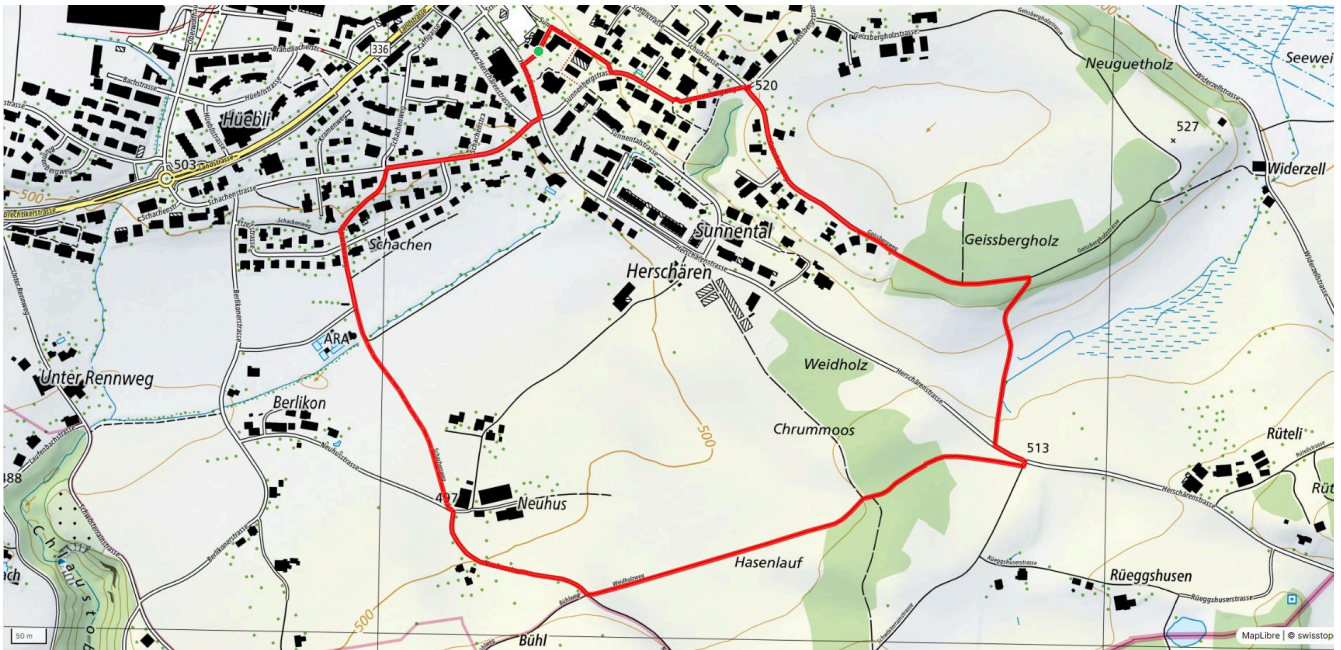

1

Neuhus (W)

2.9 km

↕
48 m

63

Treffpunkt

Wolfhausen, Parkplatz beim Container

ÖV-Informationen

Bushaltestellen Wolfhausen Zentrum

Gemütlicher Abschluss

im Dorf

schweizmobil.ch

zämegolaufe.ch