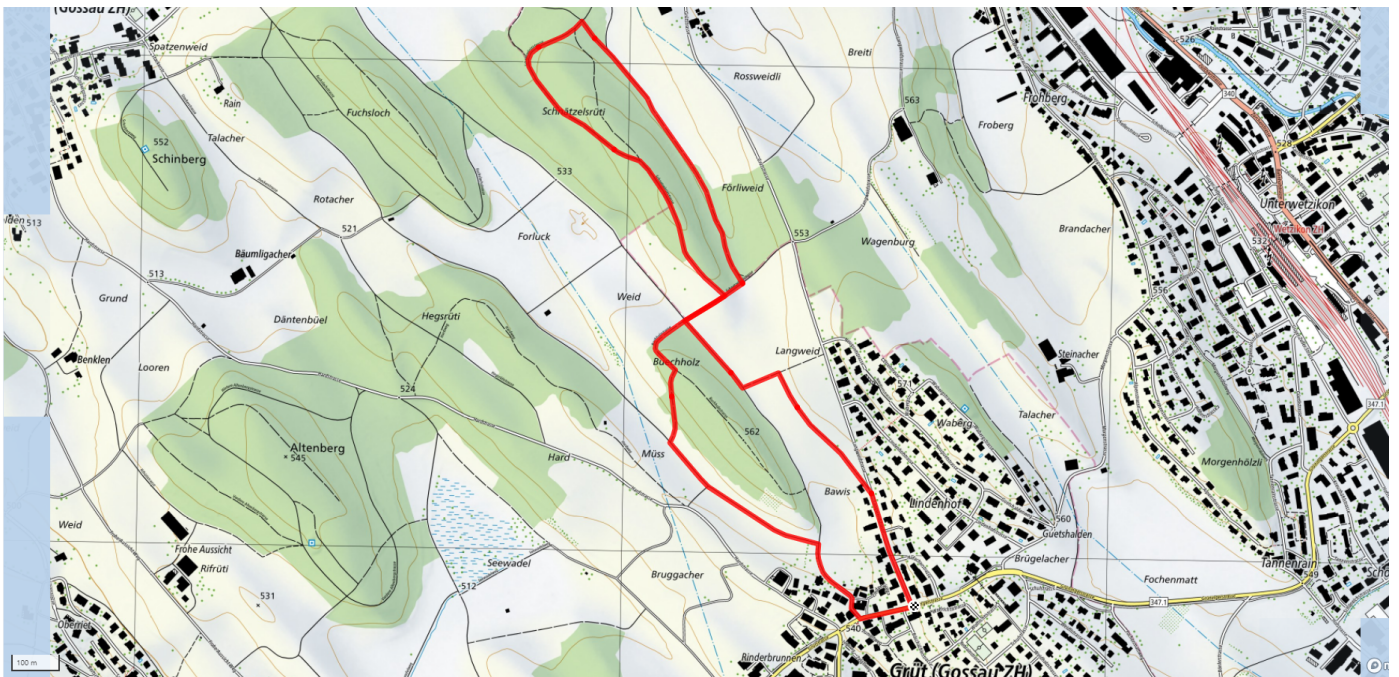

14

Schnätzelrüti

3.5km

↑↓
64m

0

Treffpunkt
Grüt Volg

Informationen zu den Öffentlichen Verkehrsmittel
Bushaltestelle Grüt Dorf

schweizmobil.ch

zaemegolaufe.ch

GEMEINDE **GOSSAU**