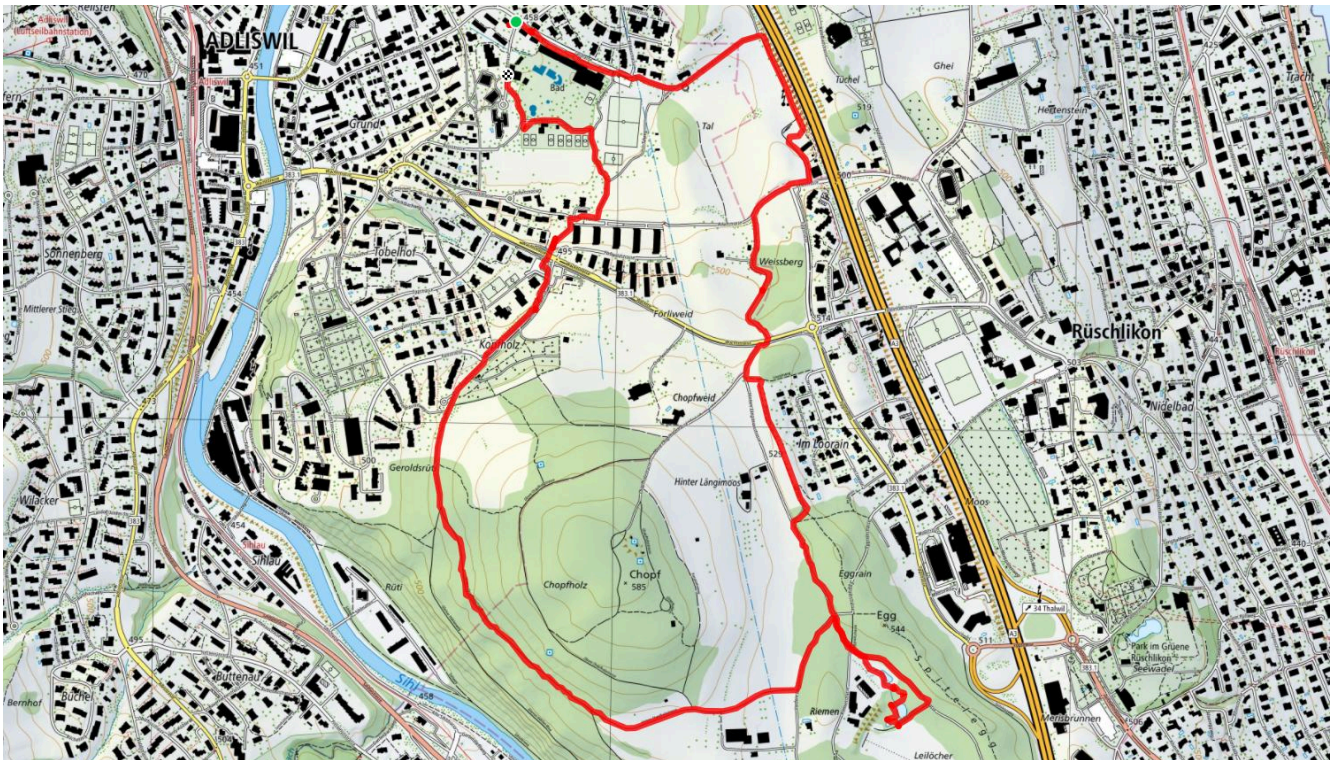

23

Leilöcher

5.6 km

↑ 112 m
↓ 109 m

0

Treffpunkt
Bushaltestelle Badstrasse (185)

Gemütlicher Abschluss
Cafeteria Sihlsana

schweizmobil.ch

zaemegolaufe.ch