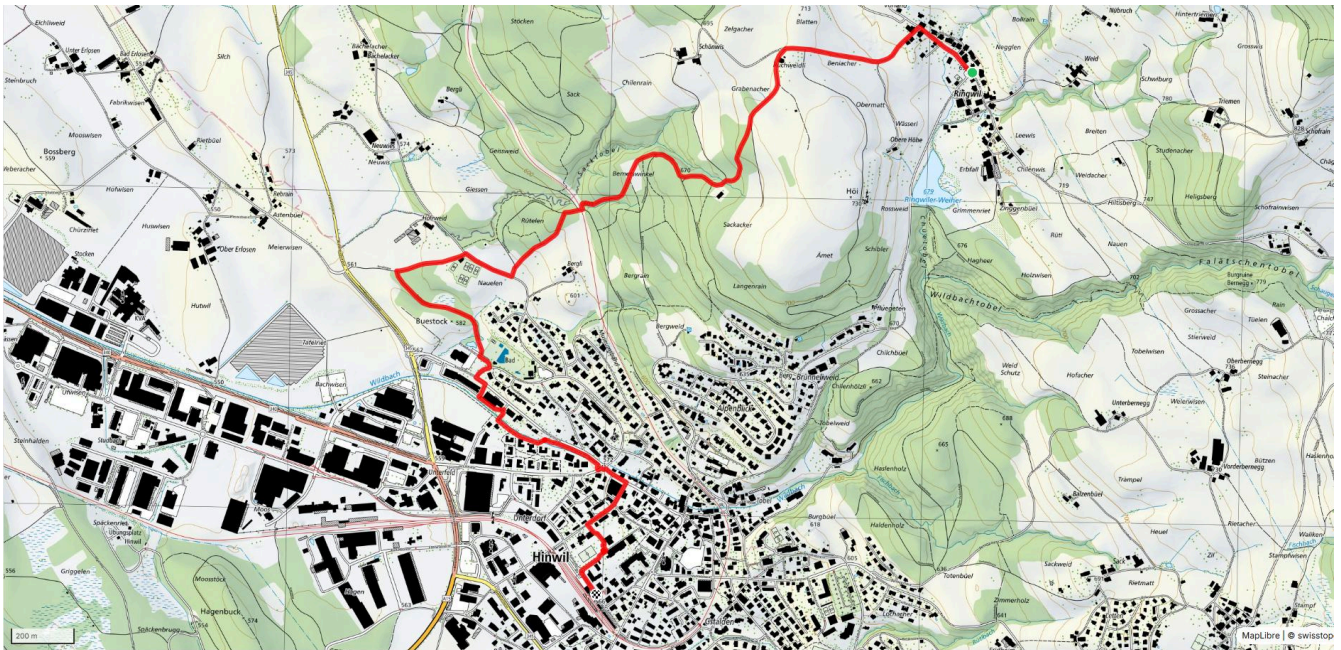

## Ringwil mit ÖV

4.2 km

↑ 45 m  
↓ 173 m

### Treffpunkt

Bahnhof Hinwil (vor Migrolino)

### Start des Parcours

Bushaltestelle Hinwil, Ringwil

### Gemütlicher Abschluss

der Tour im Café Steiner

[schweizmobil.ch](http://schweizmobil.ch)

[zämegolaufe.ch](http://zämegolaufe.ch)