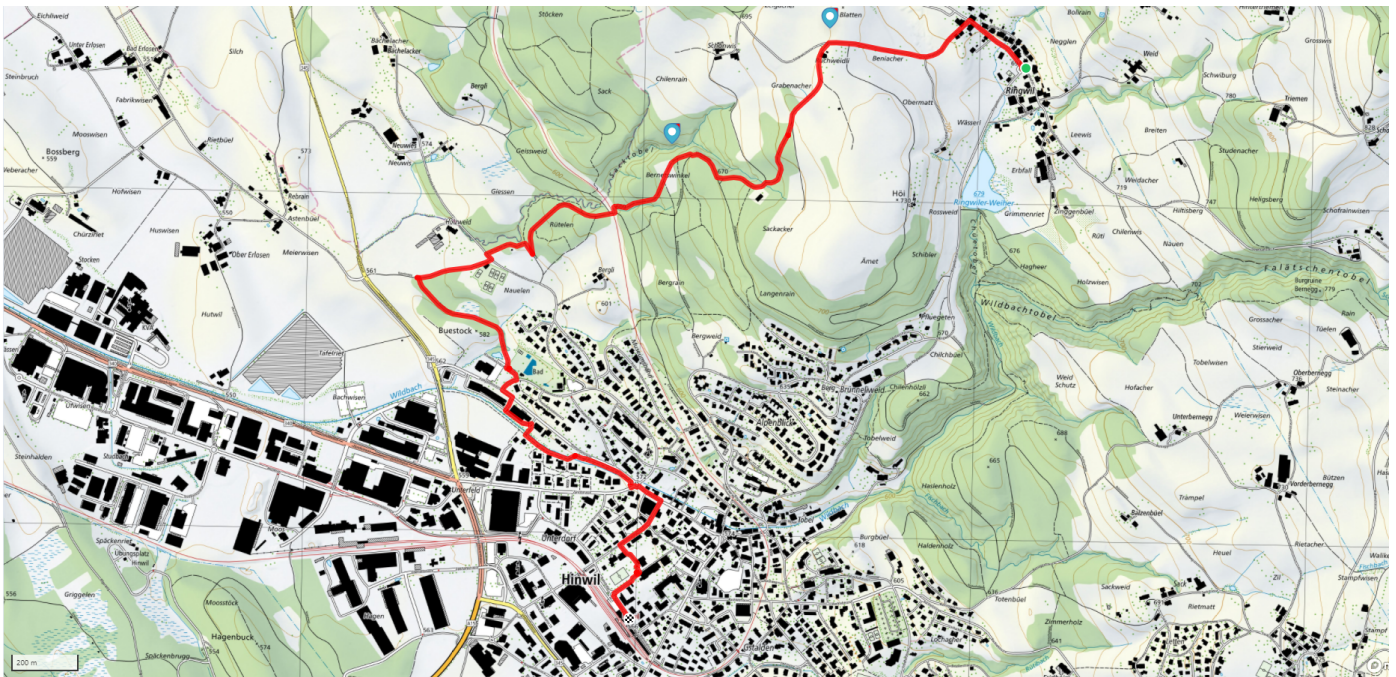

14

Ringwil

4.3km

↑ 47m
↓ 175m

15

Treffpunkt

Bahnhof Hinwil (vor Migrolino)

Informationen zu den Öffentlichen Verkehrsmitteln

mit Bus Nr. 875 zum Start

Start des Parcours

Bushaltestelle Hinwil, Ringwil

Gemütlicher Abschluss

Einkehrmöglichkeiten im Dorf

schweizmobil.ch

zaemegolaufe.ch

Gemeinde Hinwil