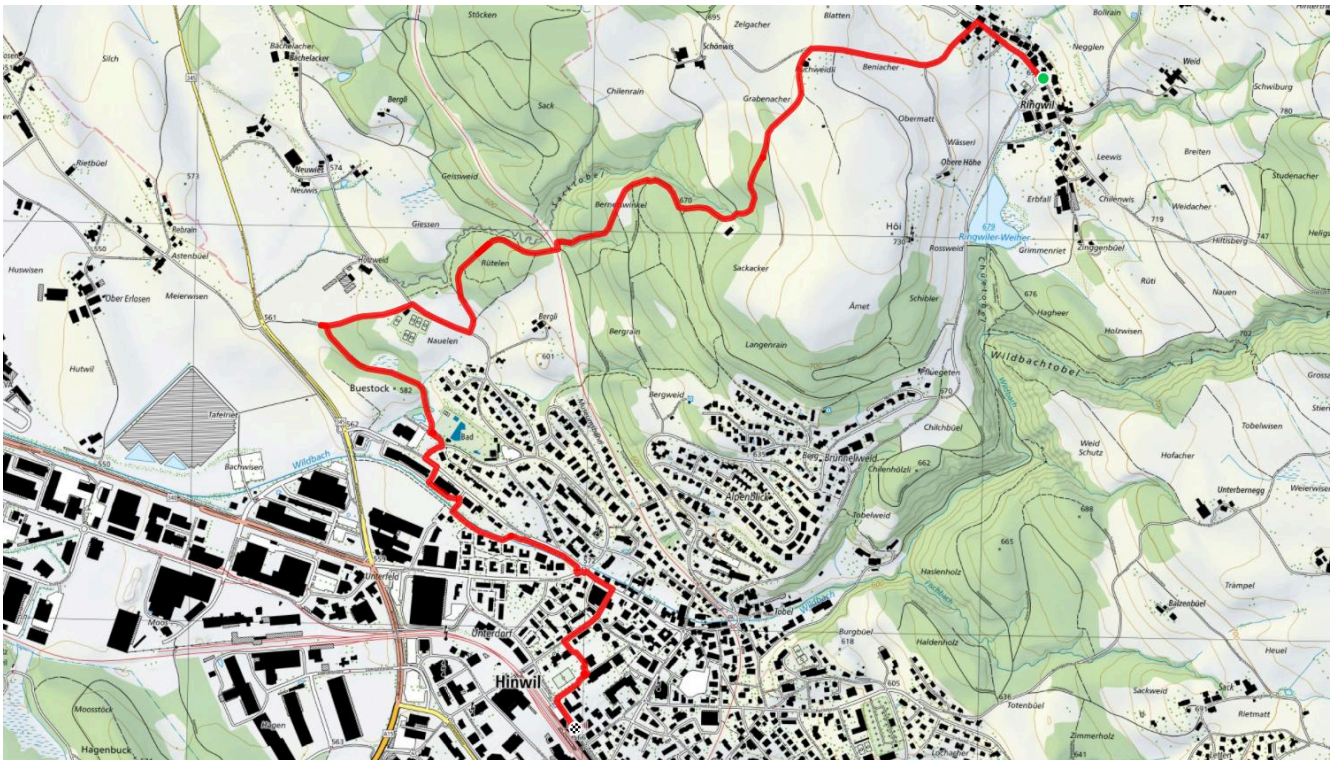

14

Ringwil

4.3 km

↑ 47 m
↓ 175 m

15

Treffpunkt

Bahnhof Hinwil (vor Migrolino)

ÖV-Informationen

mit Bus Nr. 875 zum Start

Start des Parcours

Bushaltestelle Hinwil, Ringwil

Gemütlicher Abschluss

im Café Steiner

schweizmobil.ch

zamegolaufe.ch

Gemeinde Hinwil