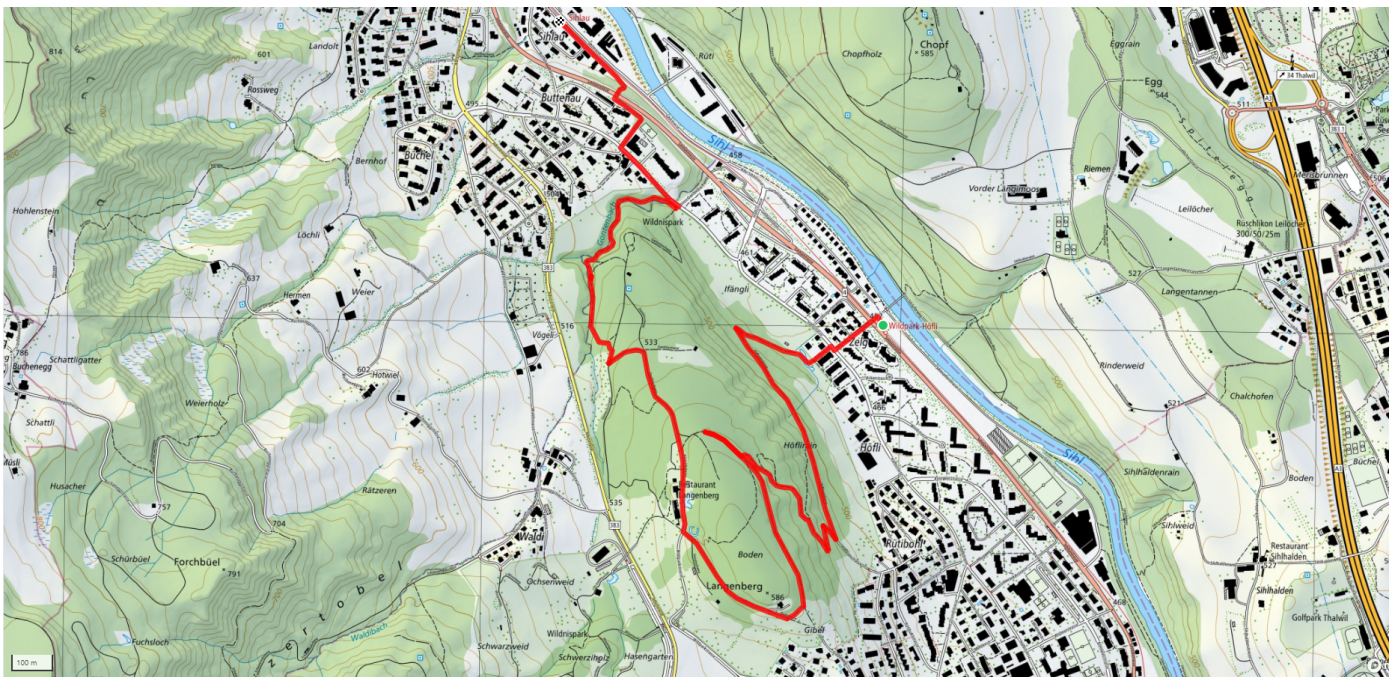

17

Wildpark

4.3km

↑ 135m
↓ 138m

20

Treffpunkt
SZU Wildpark Höfli

Gemütlicher Abschluss
Restaurant Langenberg

schweizmobil.ch

zaemegolaufe.ch