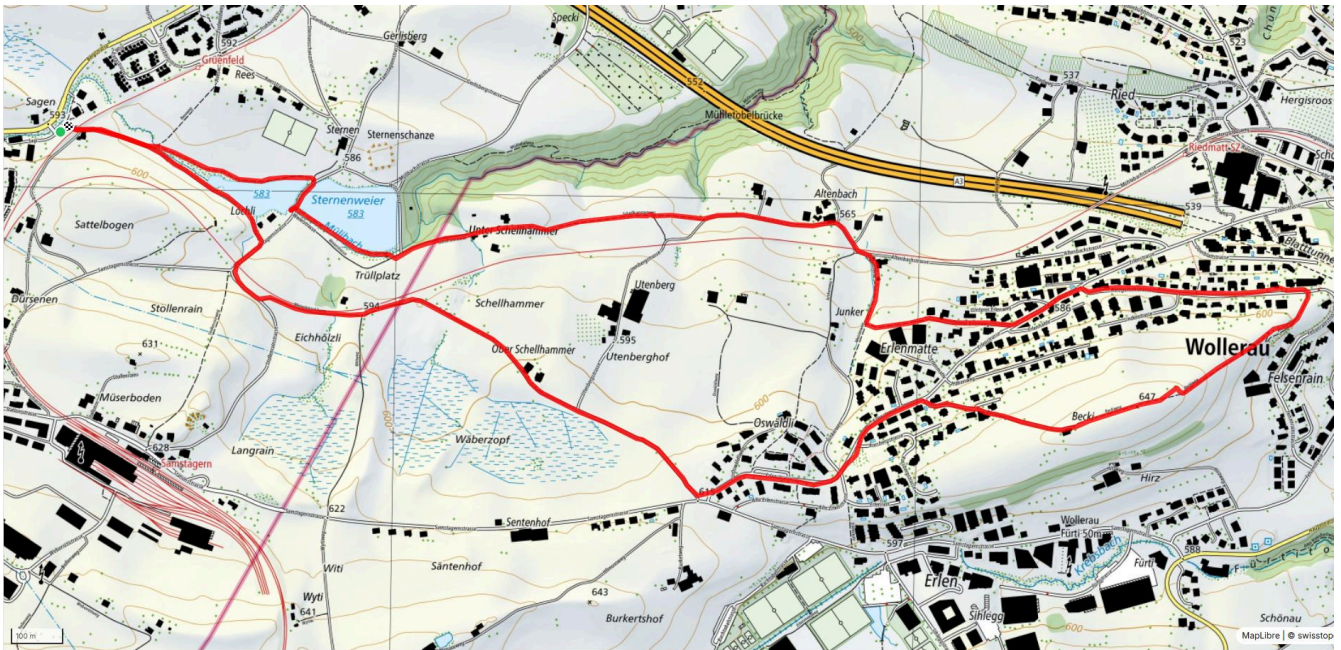

14

Sagenbach - Becki (Wollerau) retour

5.7 km

↑↓
121 m

0

Treffpunkt

Bushaltestelle Sagenbach

ÖV-Informationen

Bus, SOB

Gemütlicher Abschluss

Restaurant Sternensee

schweizmobil.ch

zämegolaufe.ch