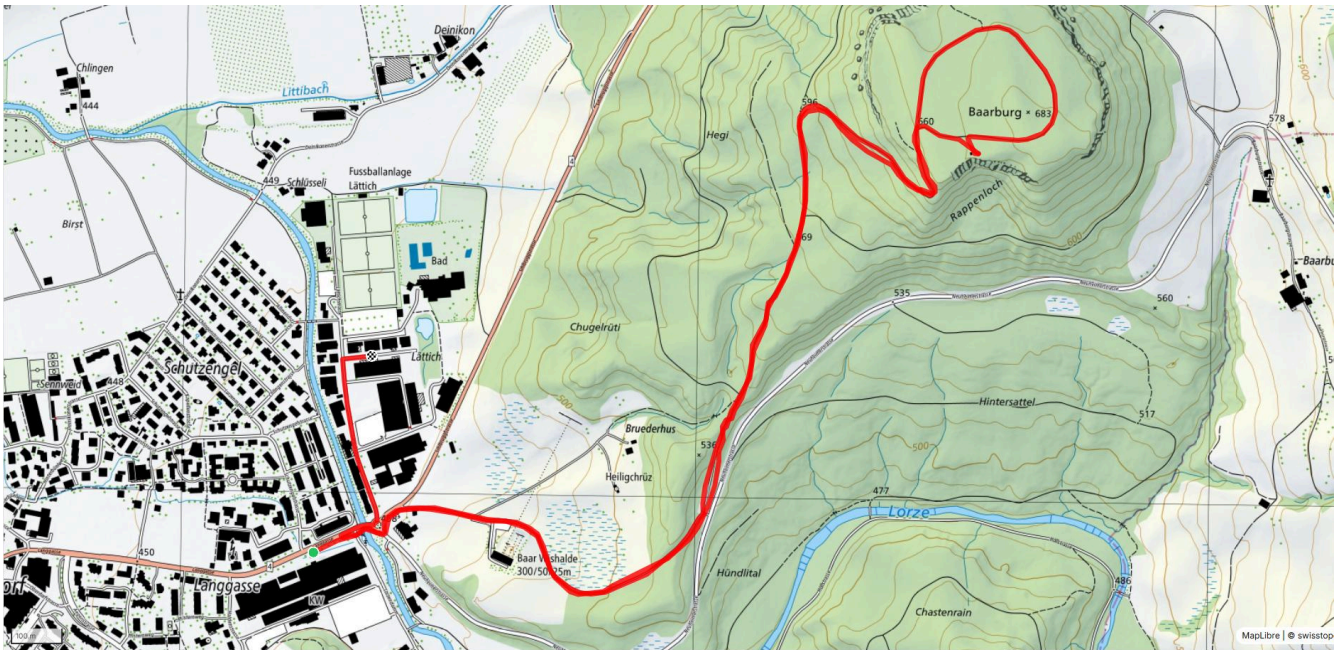

41

Baarburg Oben

5.7 km

↑ 246 m
↓ 250 m

Treffpunkt
Bushaltestelle Paradies

Gemütlicher Abschluss
Bäckerei Nussbaumer Langgasse

schweizmobil.ch

zämegolaufe.ch