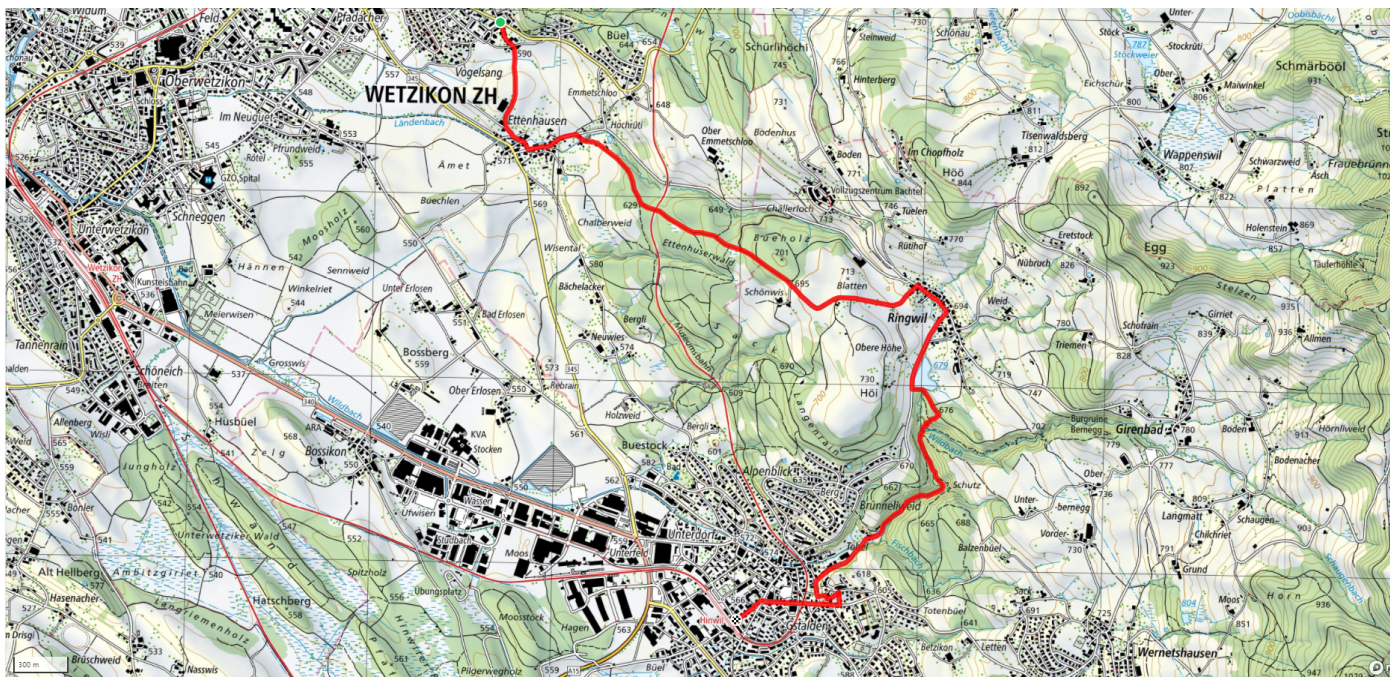

21

Hinwilertobel

6.6km

↑ 182m
↓ 204m

80

Treffpunkt
Bahnhof Wetzikon

Gemütlicher Abschluss
Restaurant White Horse

schweizmobil.ch

zaemegolaufe.ch

wetzikon 