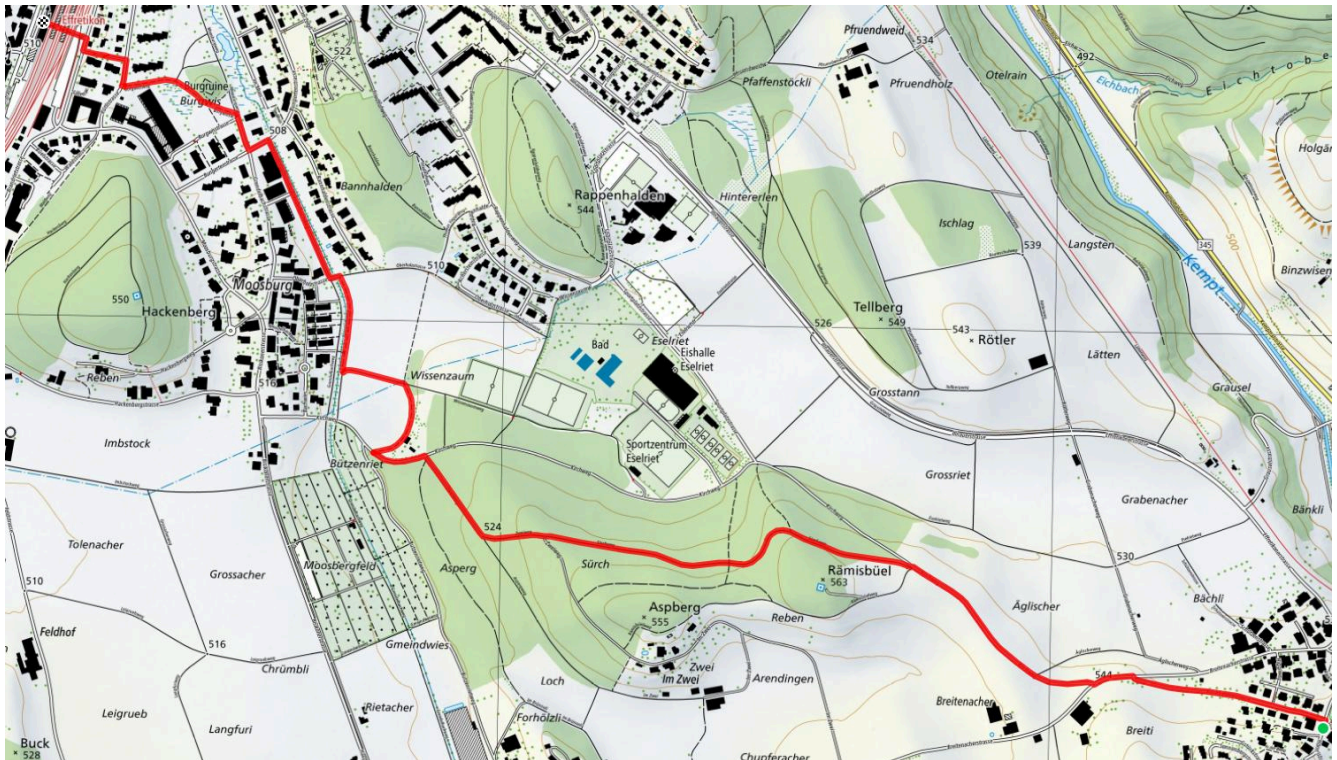

59

Illnau Kirche-Asperg-Moosb-Effi

3.3 km

↑ 29 m
↓ 64 m

0

Treffpunkt
Oberillnau Kirche, Bushalt

schweizmobil.ch

zamegolaufe.ch

Stadt Illnau-Effretikon