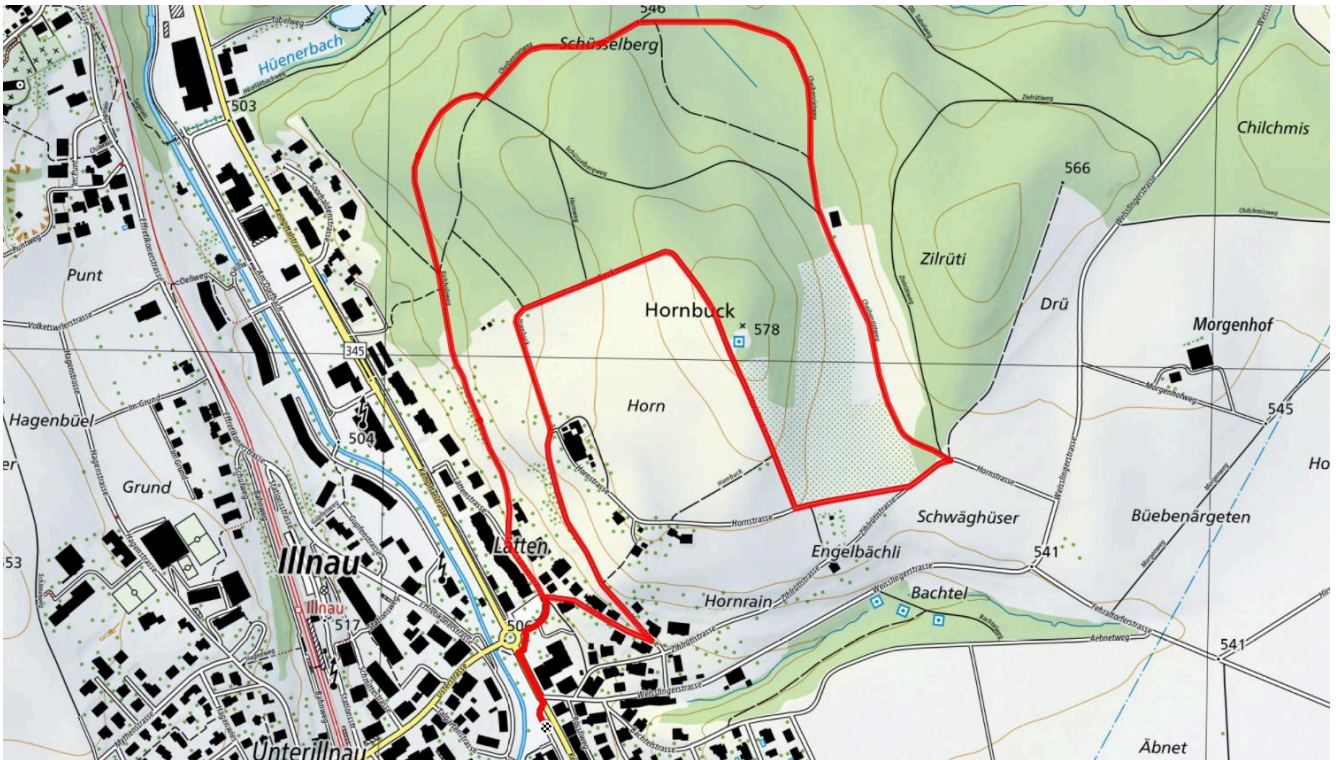

zamegolaufe.ch

Stadt Illnau-Effretikon

15

Cheibenriet - Hornbuck

3.4 km

↑↓
84 m

-1

Treffpunkt