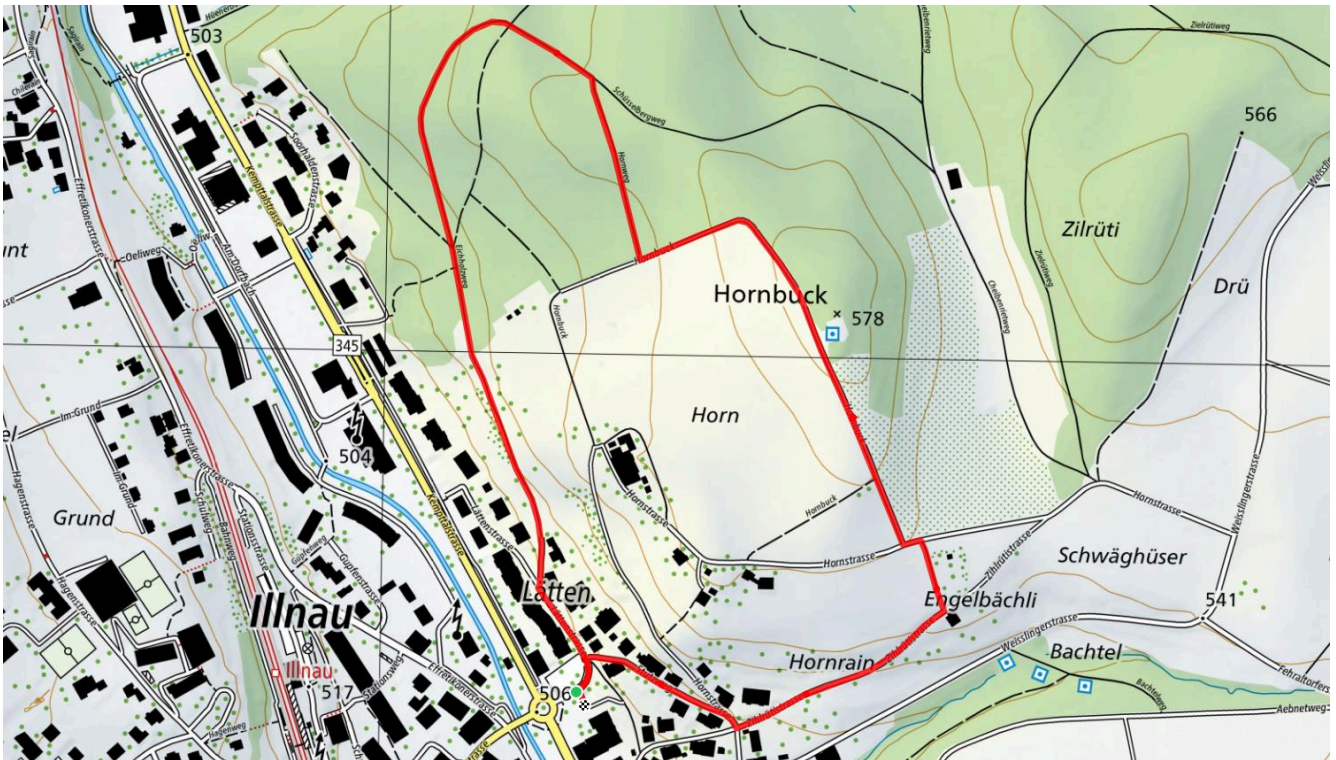

53

U'Illnau - Hornbuck - U'Illnau

2 km

↑↓
74 m

0

Treffpunkt

Unterillnau Rössli-Parkplatz

ÖV-Informationen

Bus 652 Bushalt Weissl-Strasse, oder
S3 Bhf Illnau

Gemütlicher Abschluss

Illnau Restaurant Rössli

schweizmobil.ch

zamegolaufe.ch

Stadt Illnau-Effretikon