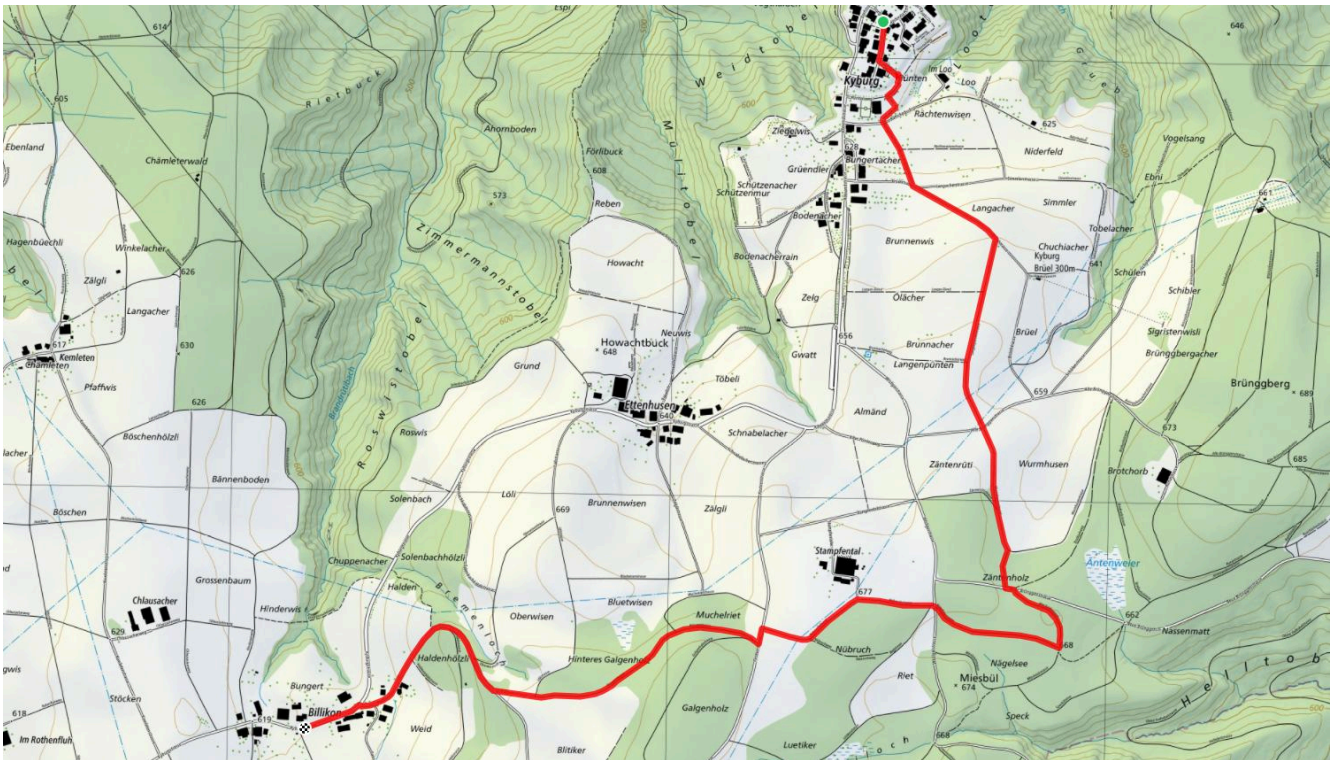

38

Kyburg - Stampfental - Billikon

3.8 km

↑ 70 m
↓ 78 m

0

Treffpunkt
Kyburg Bushalt Dorf

ÖV-Informationen
Bus 655

Gemütlicher Abschluss
Effi Restaurant Barone

schweizmobil.ch

zamegolaufe.ch

Stadt Illnau-Effretikon