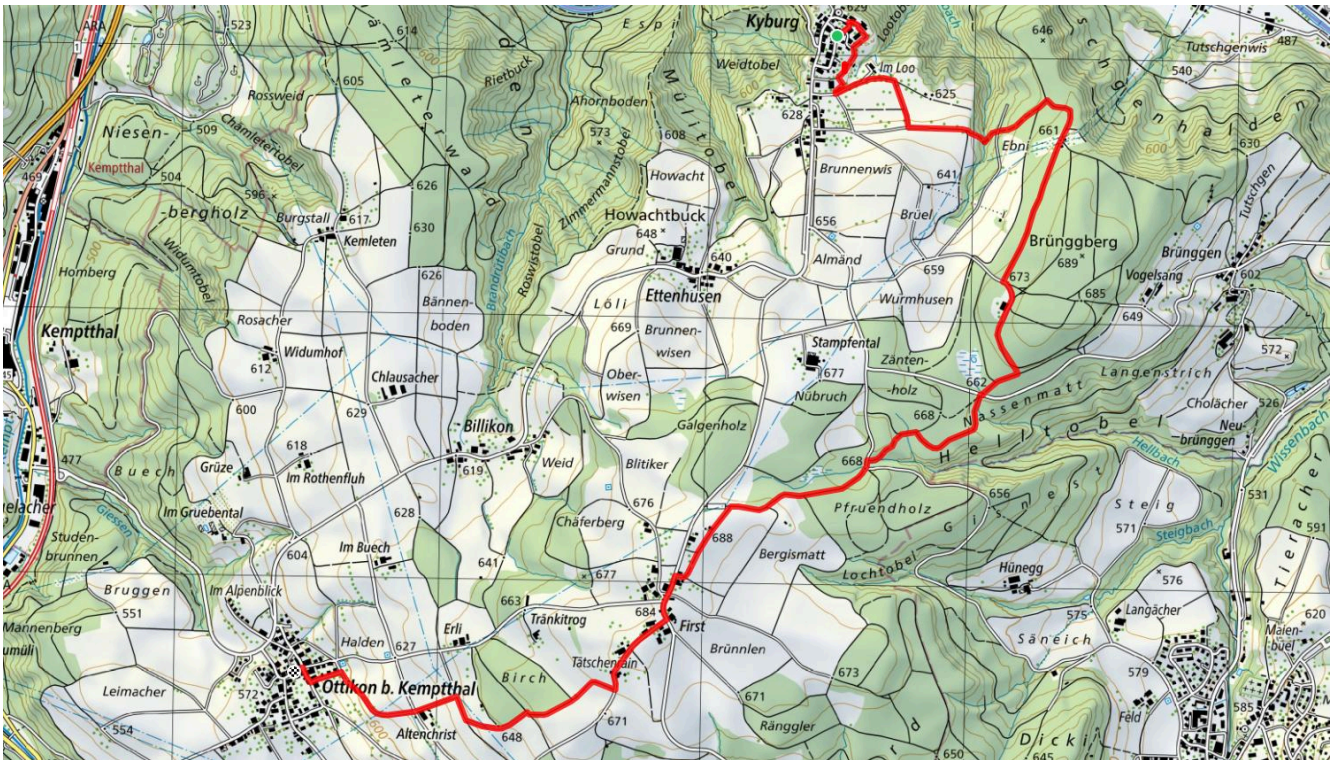

6.5 km

↑ 133 m
↓ 186 m

0

Treffpunkt

Kyburg Bushalt Dorf

ÖV-Informationen

Bus 655

Gemütlicher Abschluss