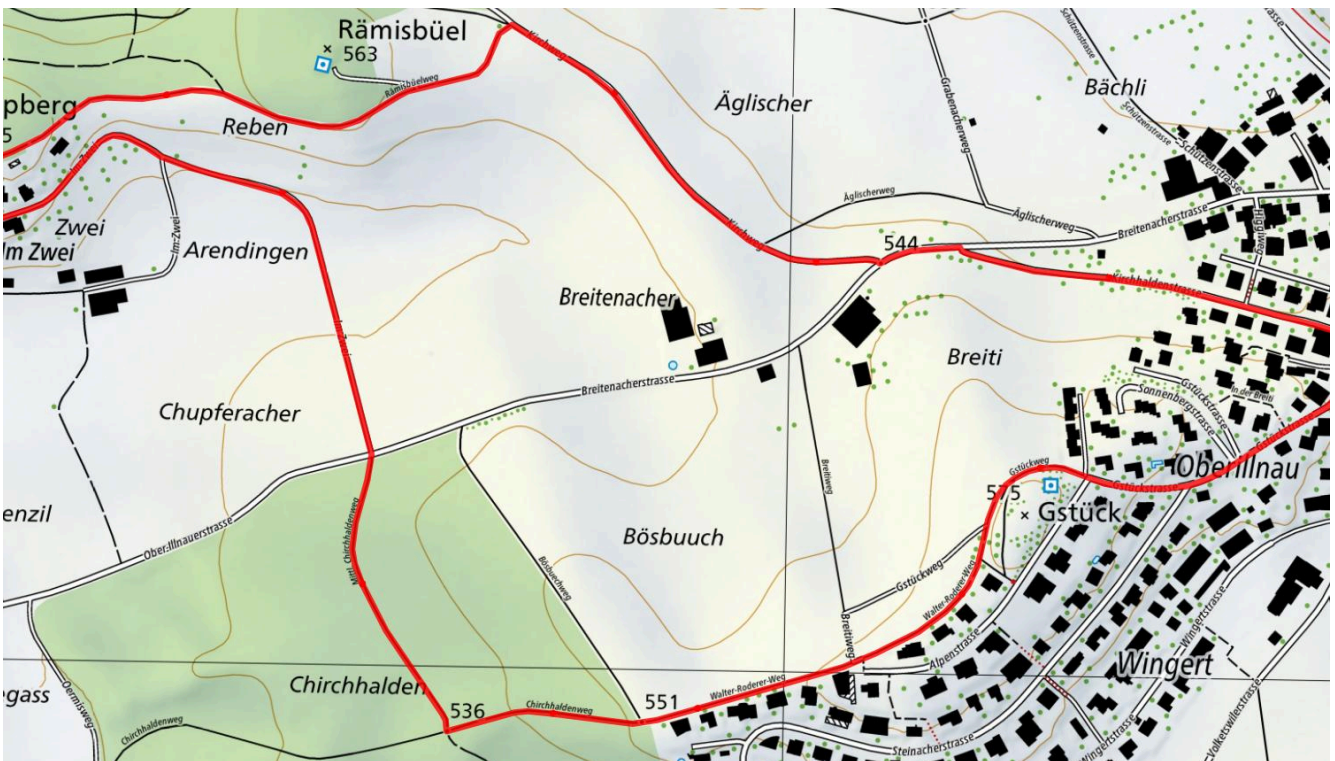

52

O'lllnau - Zwei - O'lllnau, KT z 3

3.5 km

↑ 69 m
↓ 86 m

0

Treffpunkt

Oberillnau Bushalt Kirche

ÖV-Informationen

Bus 652

Gemütlicher Abschluss

Oberillnau Restaurant Löwen

schweizmobil.ch

zamegolaufe.ch

Stadt Illnau-Effretikon