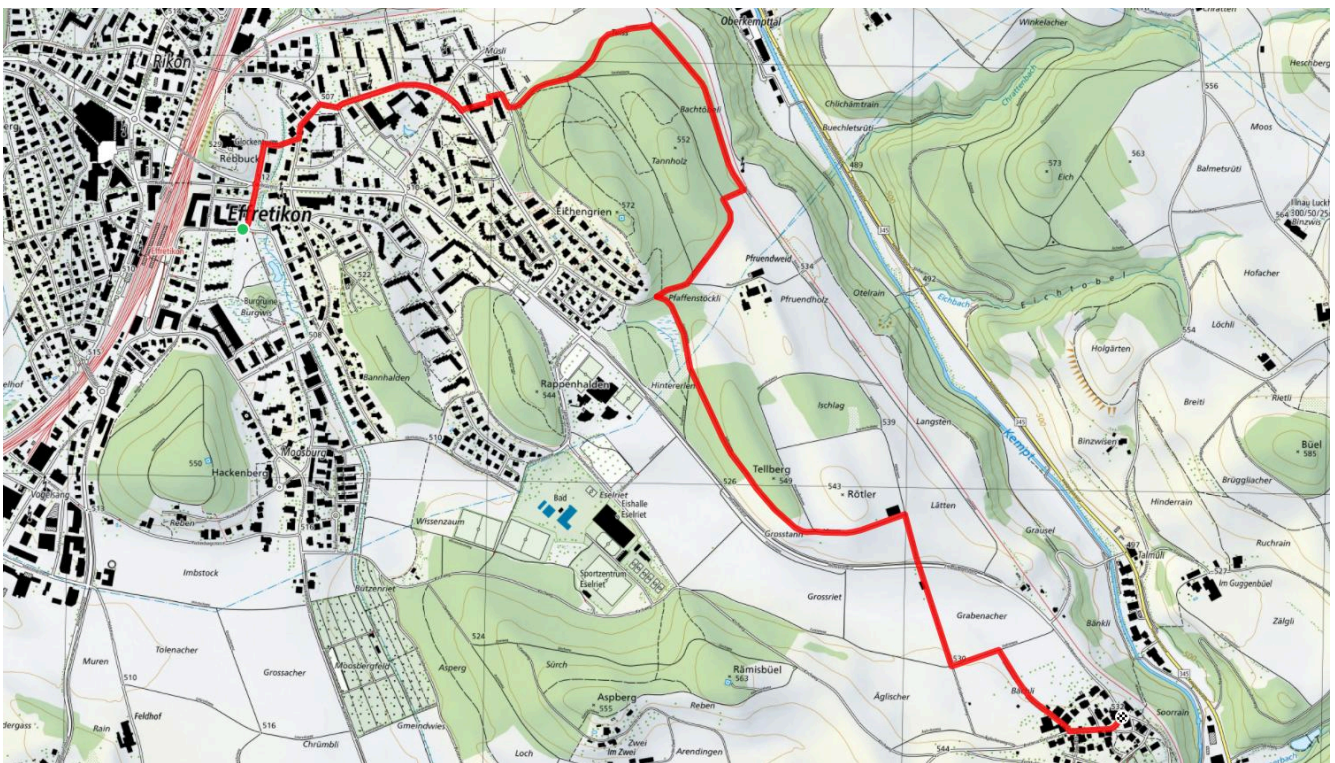

9

Pfreundweid-Tellberg, KT zu 46

4.1 km

↑↓
0 m

0

Treffpunkt
Effretikon Moosburgpark

Gemütlicher Abschluss
Restaurant Löwen, Illnau

schweizmobil.ch

zamegolaufe.ch

Stadt Illnau-Effretikon