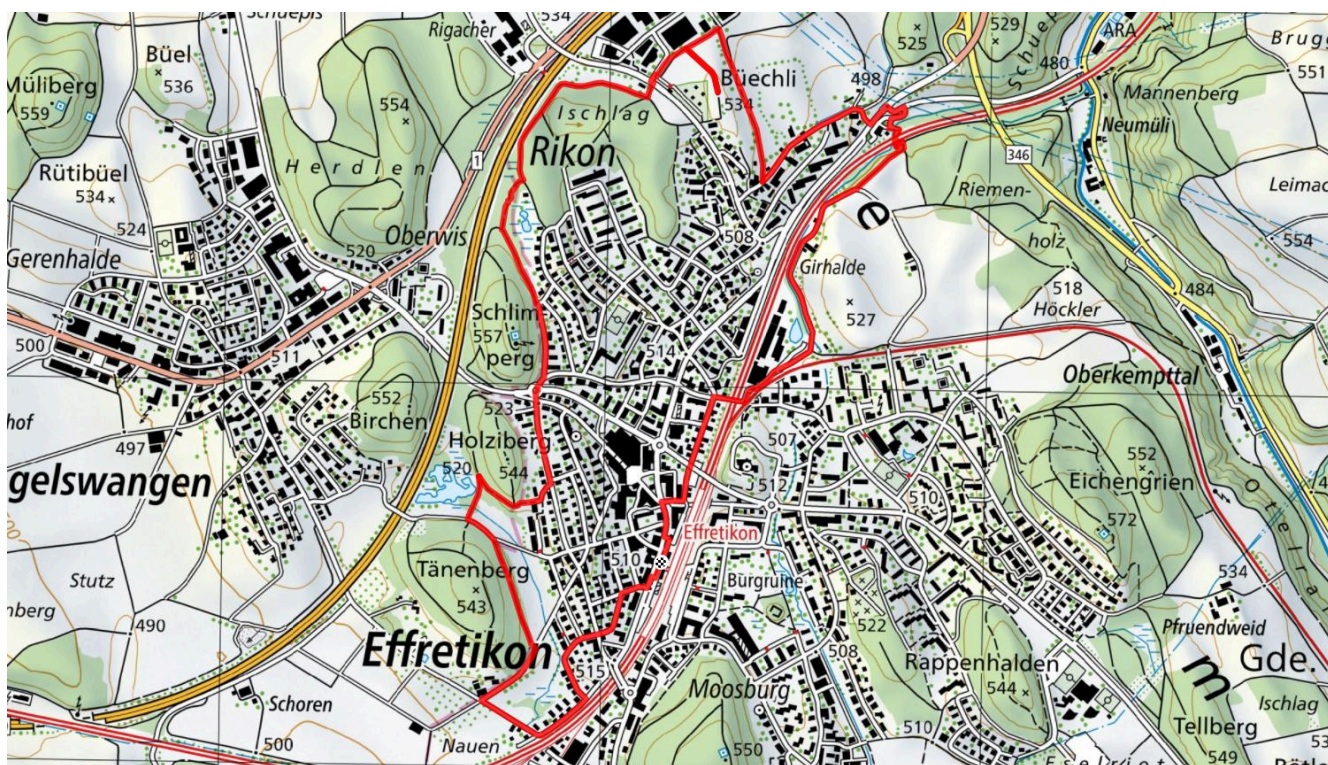

zamegolaufe.ch

Stadt Illnau-Effretikon

13

Effretikon West

6.4 km

↕
100 m

0

Treffpunkt