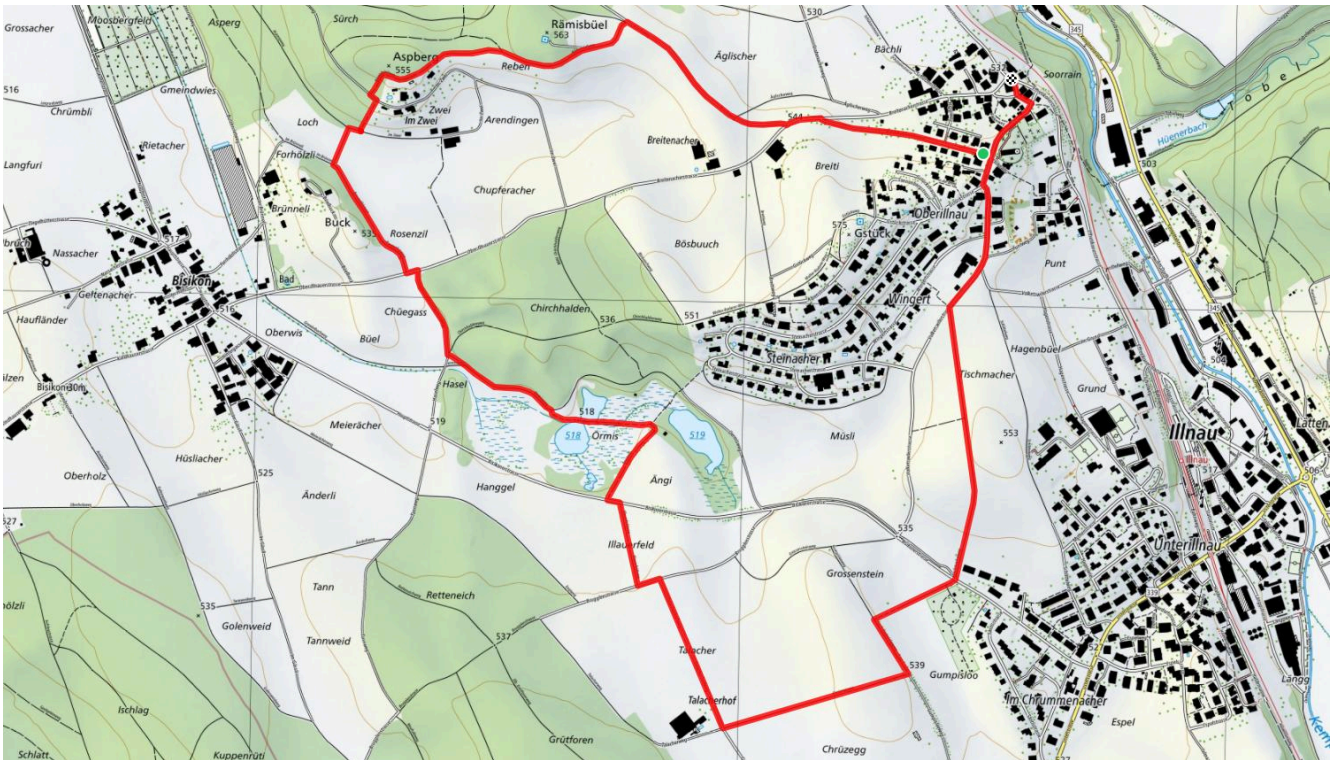

zaemegolaufe.ch

Stadt Illnau-Effretikon

3

Illnau-Örmis

5.5 km

↑↓
107 m

84

Treffpunkt
Bushalt Kirche Illnau

Gemütlicher Abschluss
Talacherhof, Restaurant Löwen

schweizmobil.ch

zamegolaufe.ch

Stadt Illnau-Effretikon

4

Aussenwachten

5.9 km

↑↓
107 m