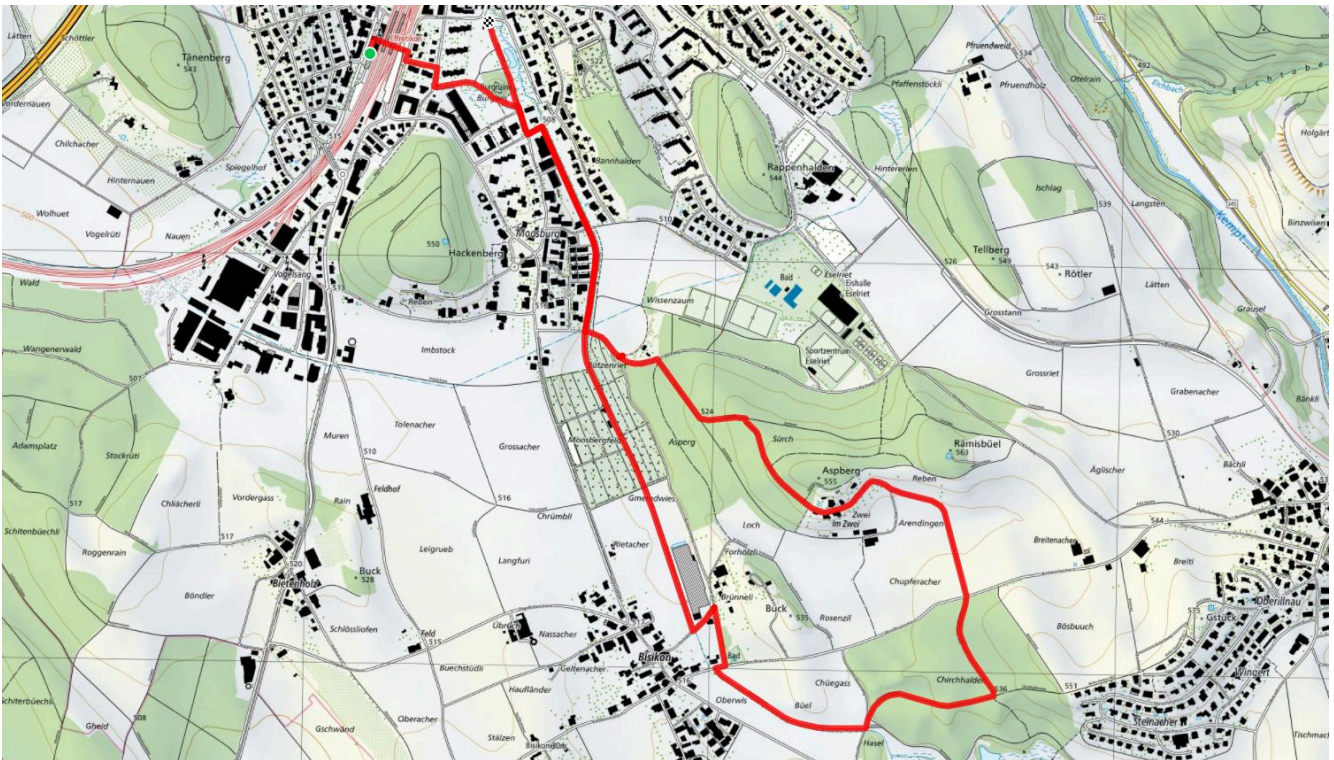

2

Grendelbach

5.5 km

↑↓
70 m

0

Treffpunkt
Effretikon, Bahnhof, vor Schalter

Gemütlicher Abschluss
Restaurant Rustica

schweizmobil.ch