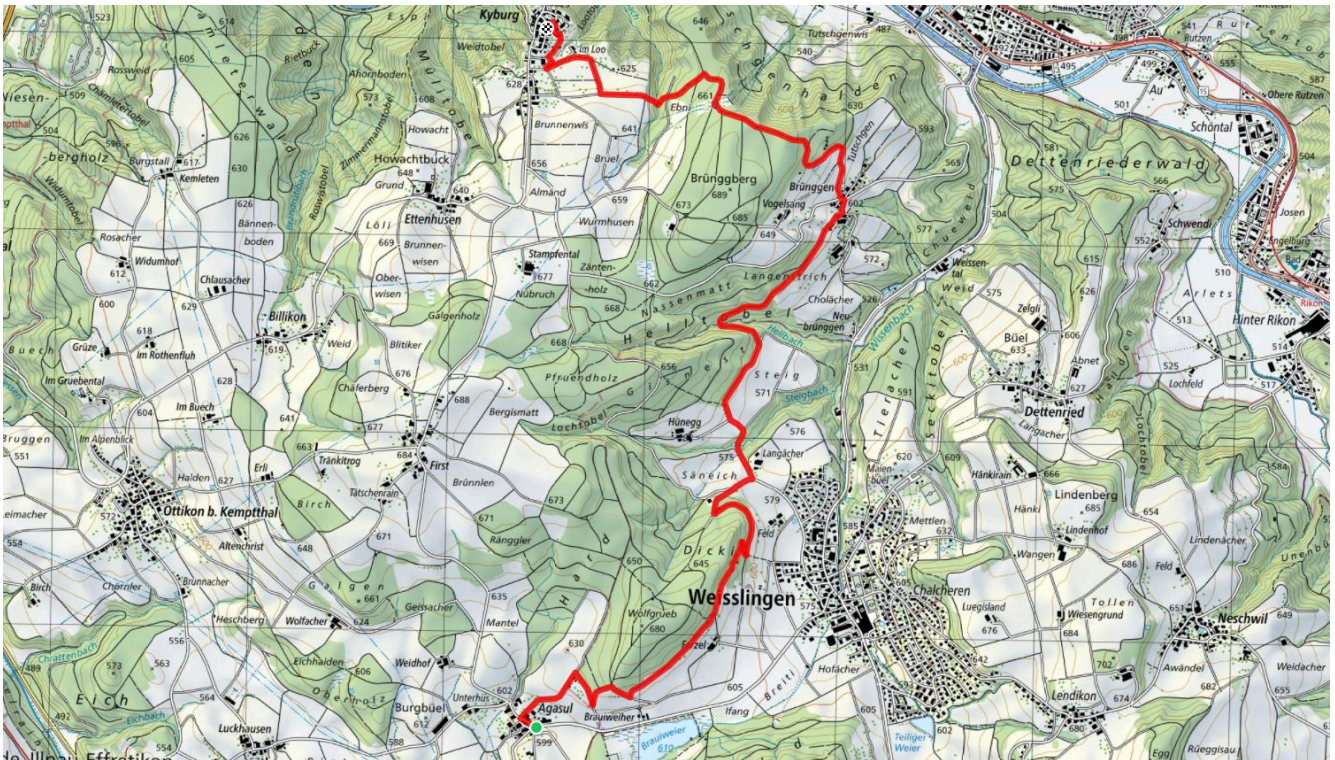

7.5 km

↑ 236 m
↓ 208 m

0

Treffpunkt
Agasul Bushalt

ÖV-Informationen
Bus 652

Gemütlicher Abschluss
Effi Restaurant Barone

schweizmobil.ch

zämegolaufe.ch