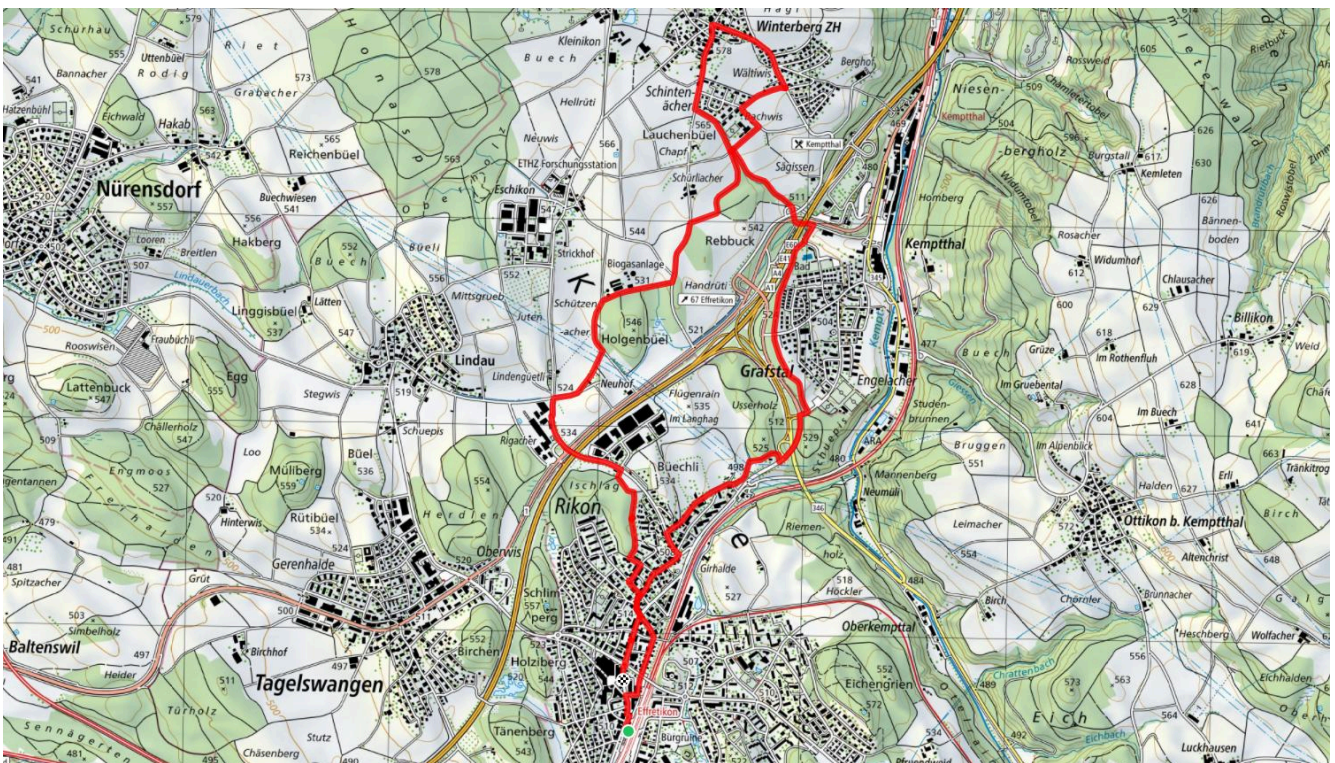

21

Winterberg

9.7 km

↕
167 m

0

Treffpunkt

Effretikon Bhf beim Schalter

Gemütlicher Abschluss

Café Raindli, Winterberg

schweizmobil.ch

zaemegolaufe.ch

Stadt Illnau-Effretikon