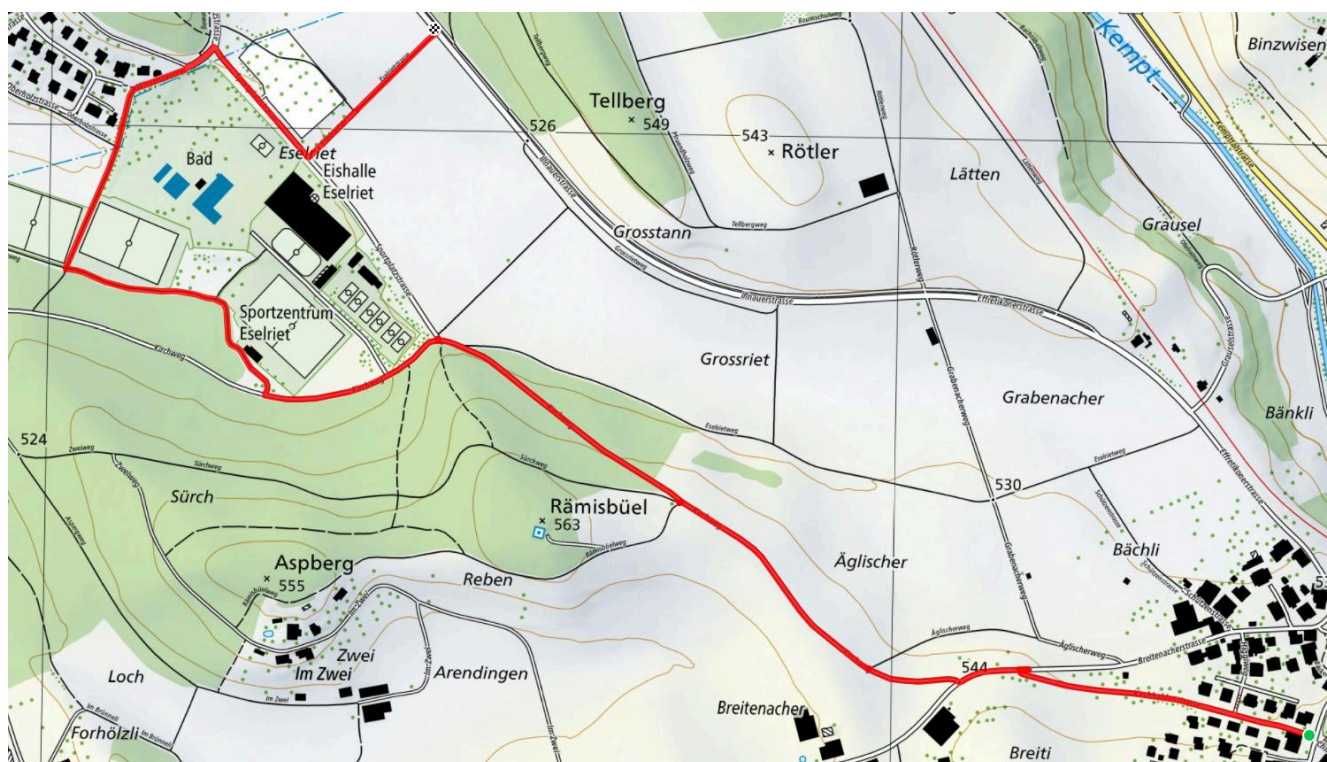

113

Illnau Kirche-Rämisbüel-Eselriet

2.5 km

↑ 34 m
↓ 49 m

0

Treffpunkt
Oberillnau, Bushalt Kirche

schweizmobil.ch

zamegolaufe.ch

Stadt Illnau-Effretikon