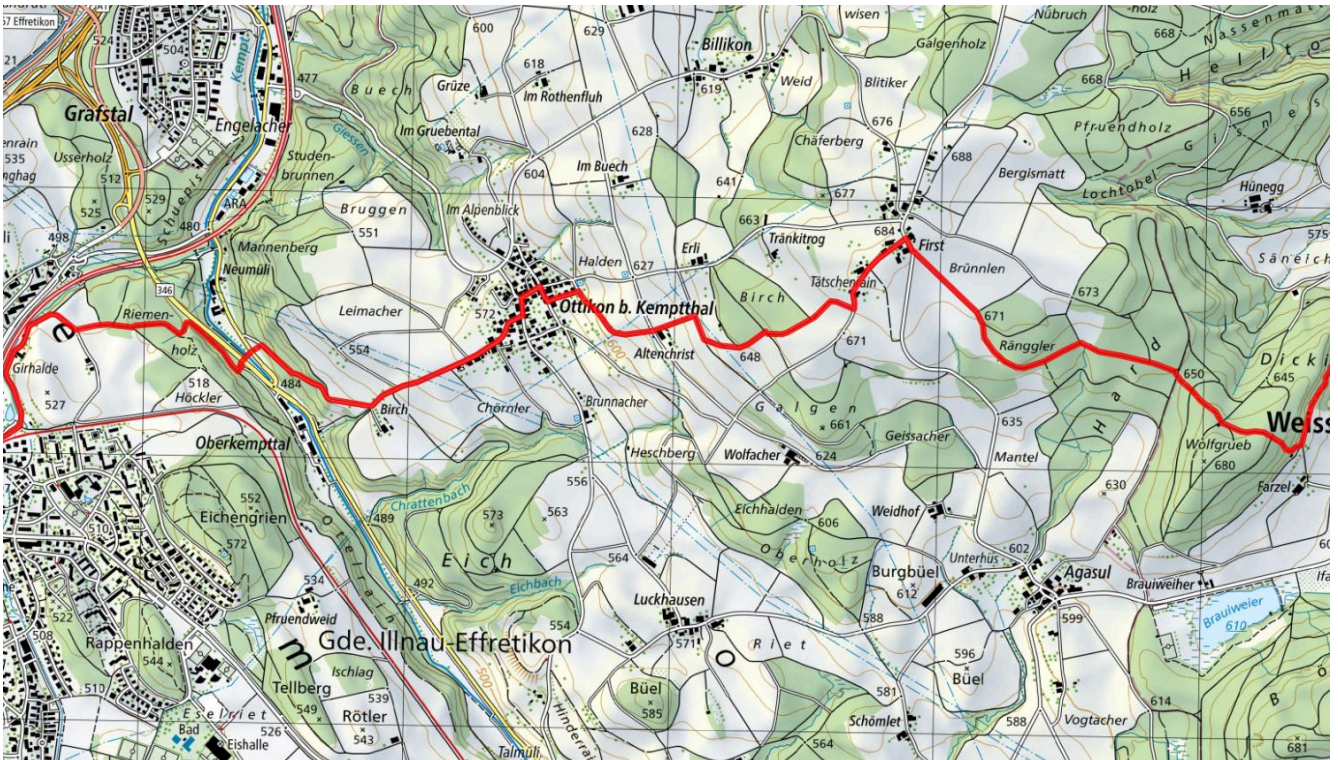

39

Weisslingen - First - Otti - Effi

8.2 km

↑ 145 m
↓ 248 m

50

Treffpunkt

Weisslingen, Bushalt Dorf

ÖV-Informationen

Bus 652

Gemütlicher Abschluss

Effi, Restaurant Barone

schweizmobil.ch

zamegolaufe.ch

Stadt Illnau-Effretikon