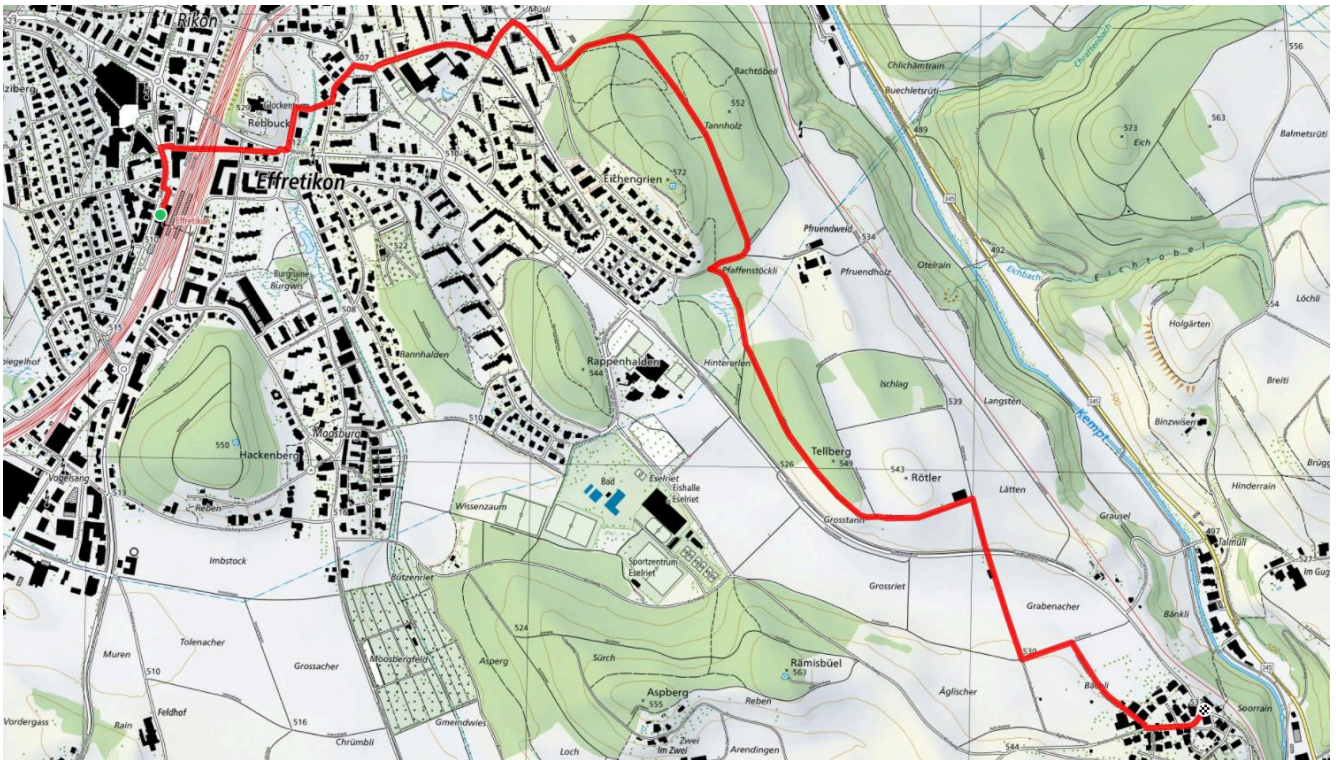

Stadt Illnau-Effretikon

47

Effi - Rötler - O'llnau, KT zu 46

4 km

↑ 69 m
↓ 48 m

0

Treffpunkt
Effretikon Bahnhof, vor Schalter

Gemütlicher Abschluss
Oberillnau Restaurant Löwen