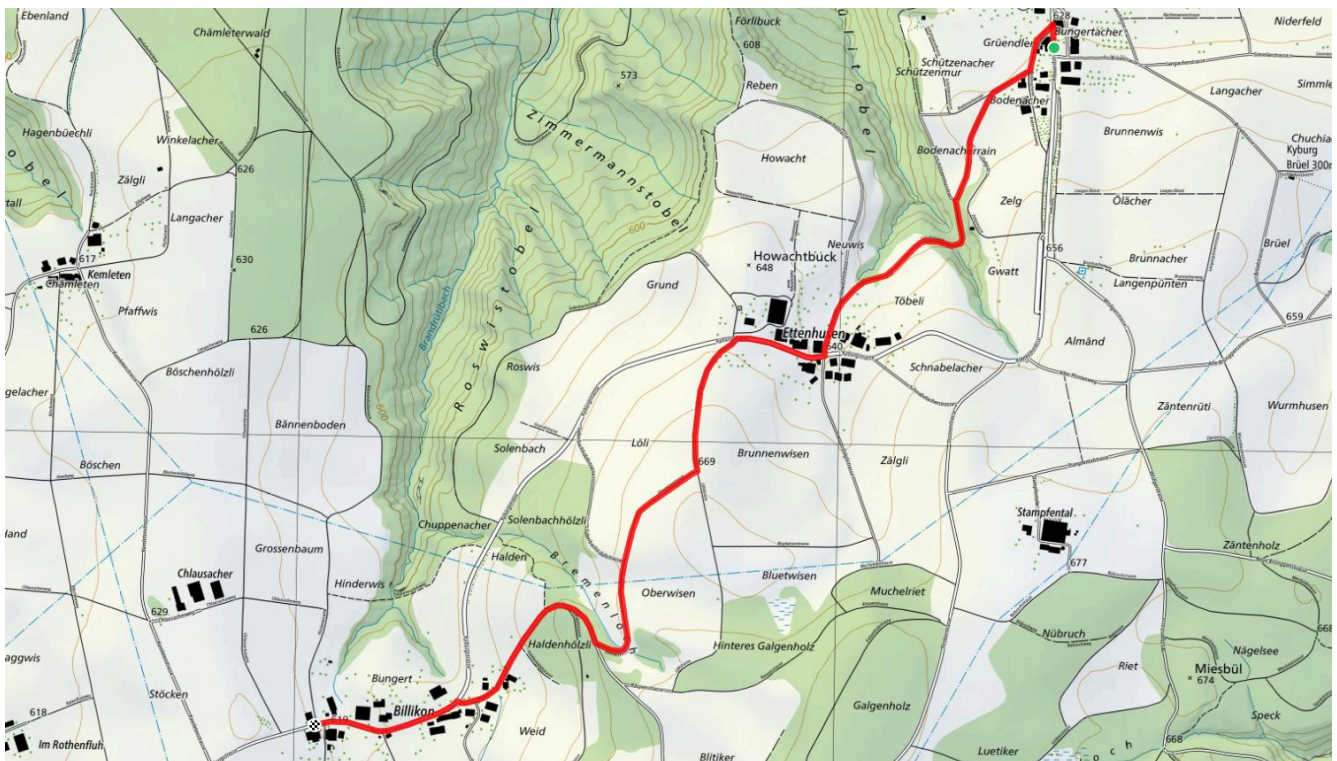

zamegolaufe.ch

Stadt Illnau-Effretikon

54

Kyburg-Ettenh-Billikon (KT zu 22)

2.5 km

↑ 53 m
↓ 63 m

0

Treffpunkt
Bushalt Kyburg Ausserdorf