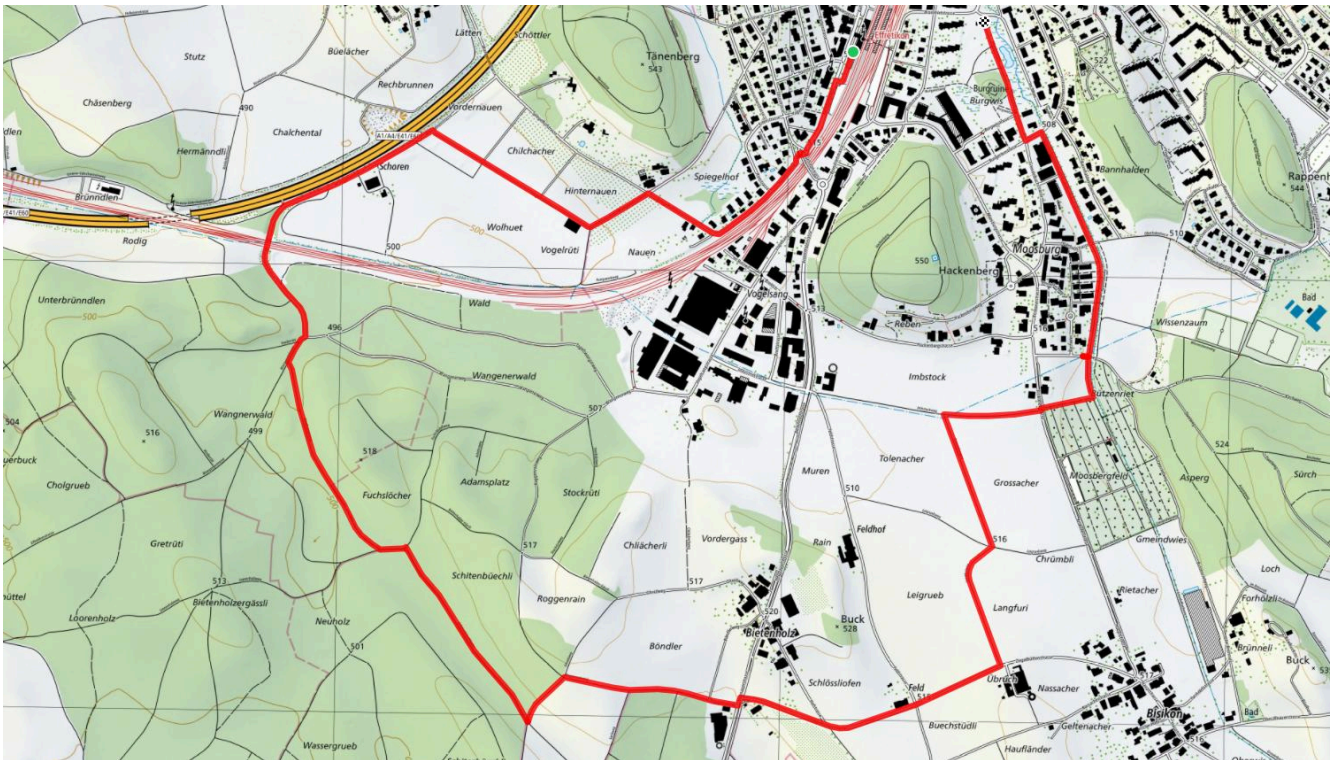

Stadt Illnau-Effretikon

42

Effi - Wang'wald - Butzenr - Effi

6.2 km

↑ 65 m
↓ 69 m

0

Treffpunkt
Effi Bhf beim Schalter

schweizmobil.ch