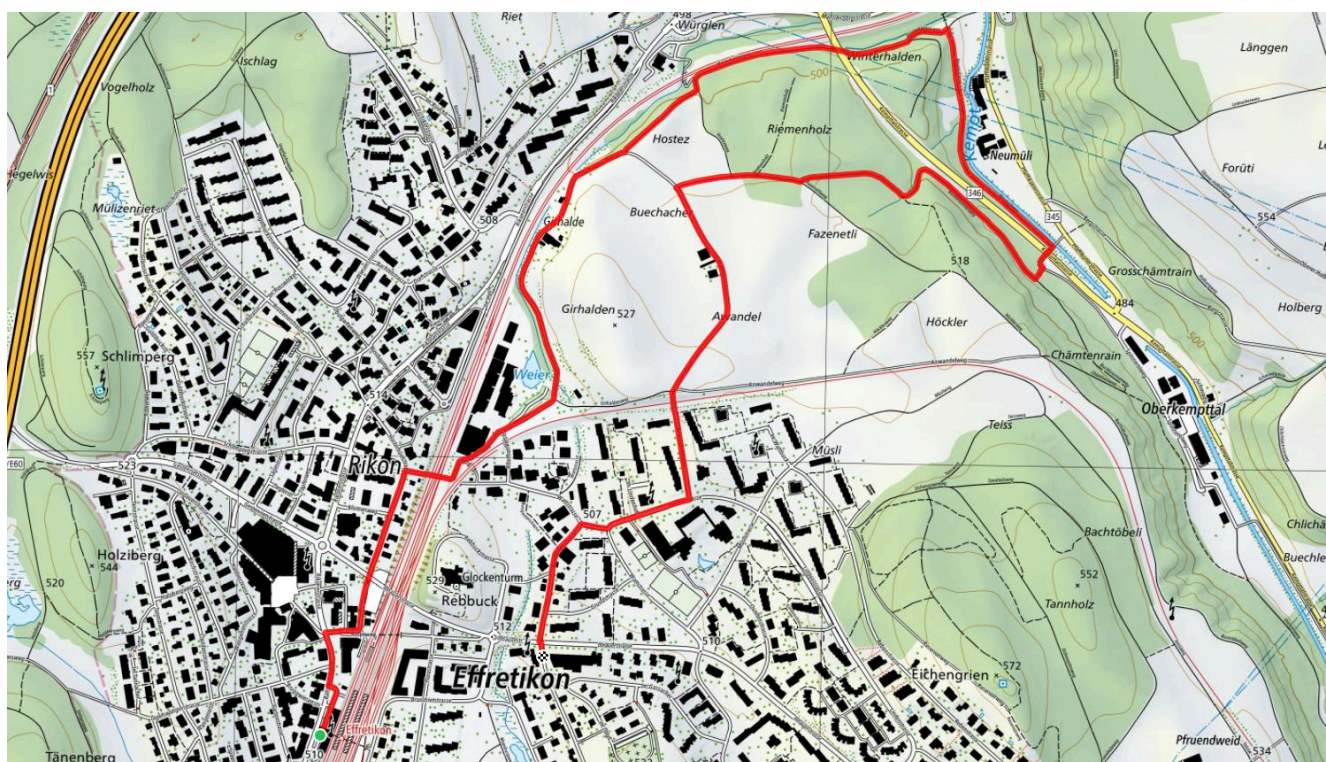

900

Test-Tour Effi Bhf-Girh-Neum-Watt

4.3 km

↑↓
65 m

0

Treffpunkt
Effretikon Bhf

schweizmobil.ch

zaemegolaufe.ch

Stadt Illnau-Effretikon