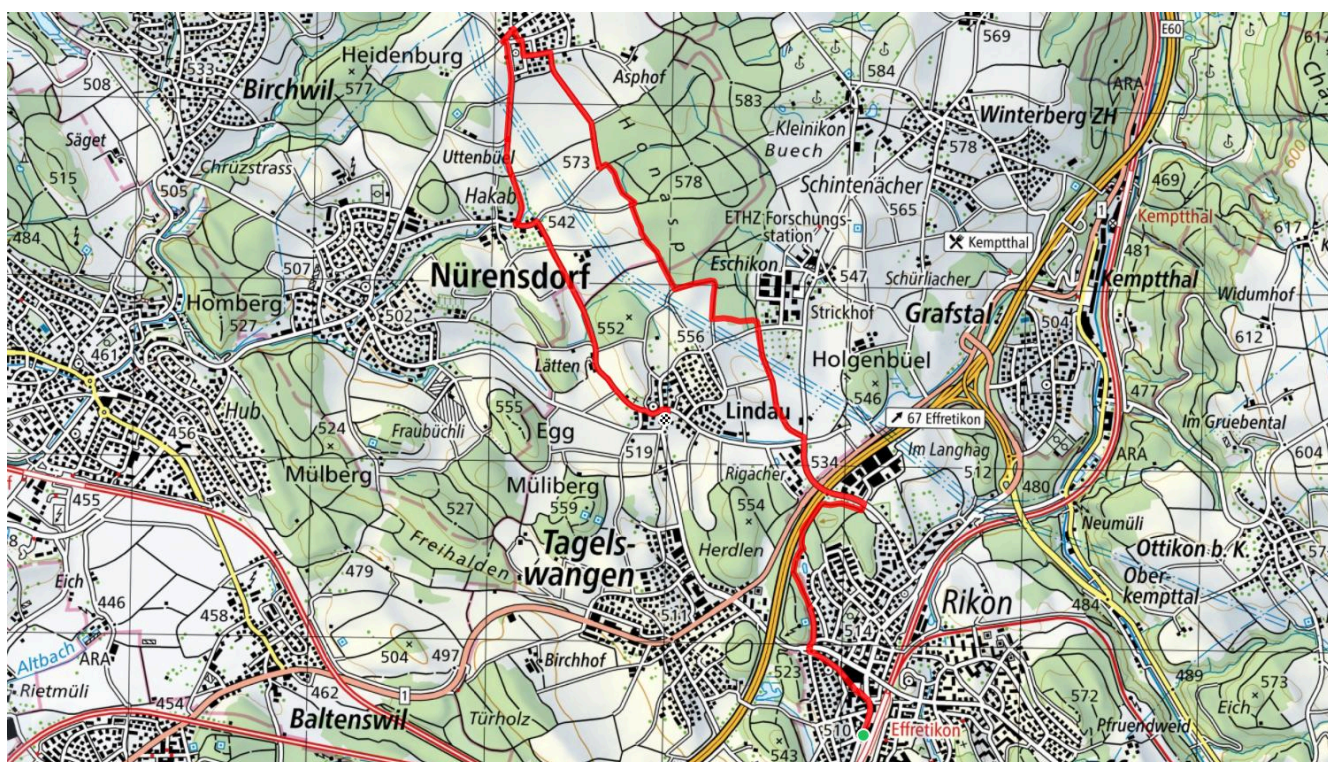

4.1 km

↑↓
45 m

0

Treffpunkt
Illnau Bhf

Gemütlicher Abschluss
Illnau Restaurant Rössli

schweizmobil.ch

zamegolaufe.ch

18

Effi-Breite-Lindau

8.6 km

↑ 126 m
↓ 116 m

0

Treffpunkt

Effretikon Bahnhof, beim Schalter

Gemütlicher Abschluss

Pause im Restaurant Sternen Breite