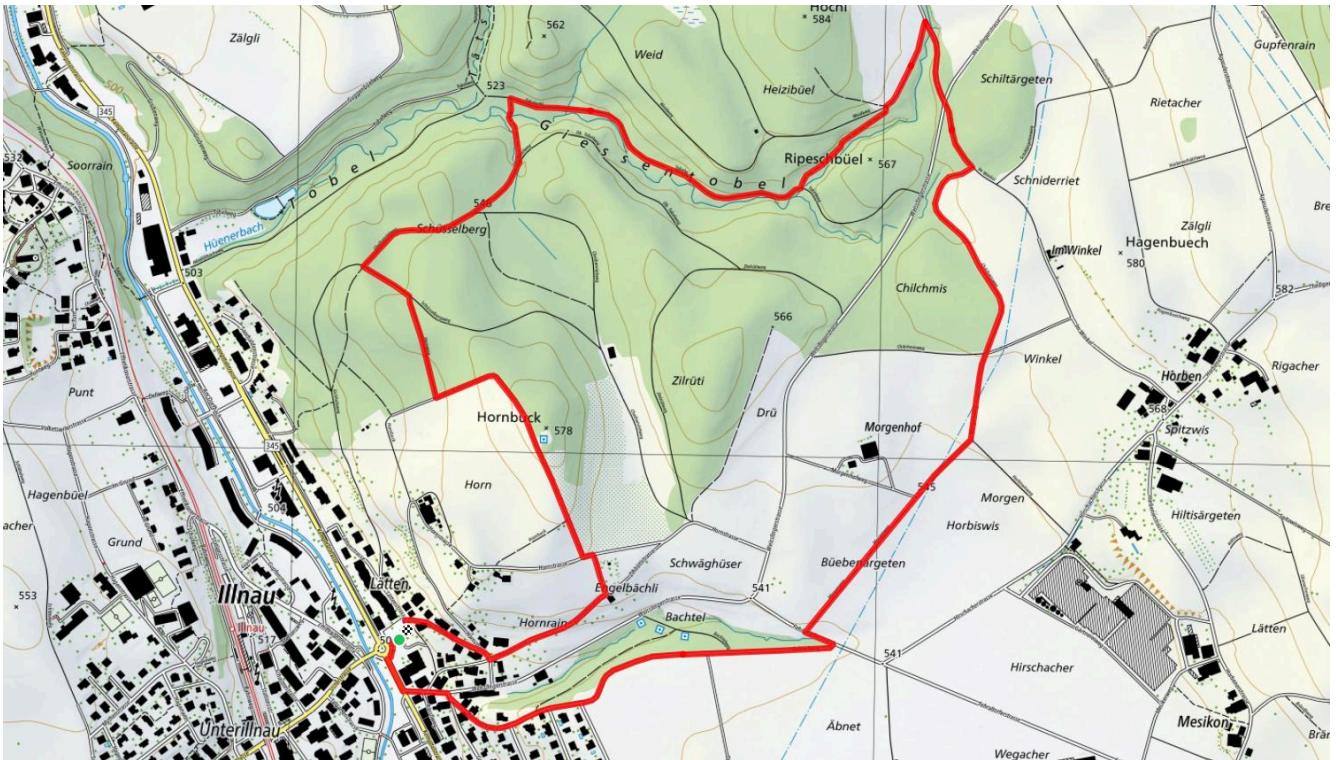

23

Morgenhof - Giessentobel - Hornbuck

4.8 km

↑↓
124 m

0

Treffpunkt

Illnau, PP Restaurant Rössli

Gemütlicher Abschluss

Illnau Restaurant Rössli

schweizmobil.ch

zämegolaufe.ch

Stadt Illnau-Effretikon