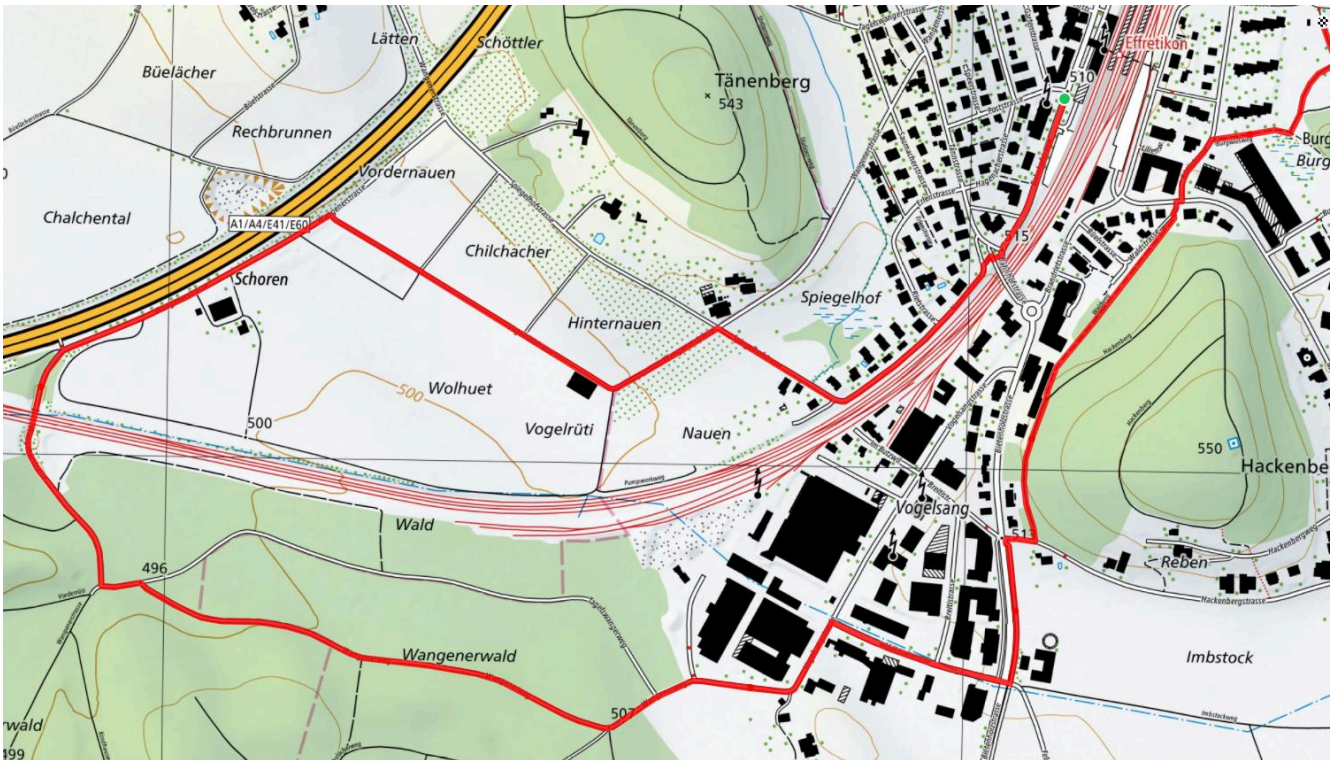

zamegolaufe.ch

Stadt Illnau-Effretikon

43

Effi - Wang'wald - Vogels - Moosb

4.3 km

↑ 57 m
↓ 60 m

0

Treffpunkt
Effi Bhf beim Schalter