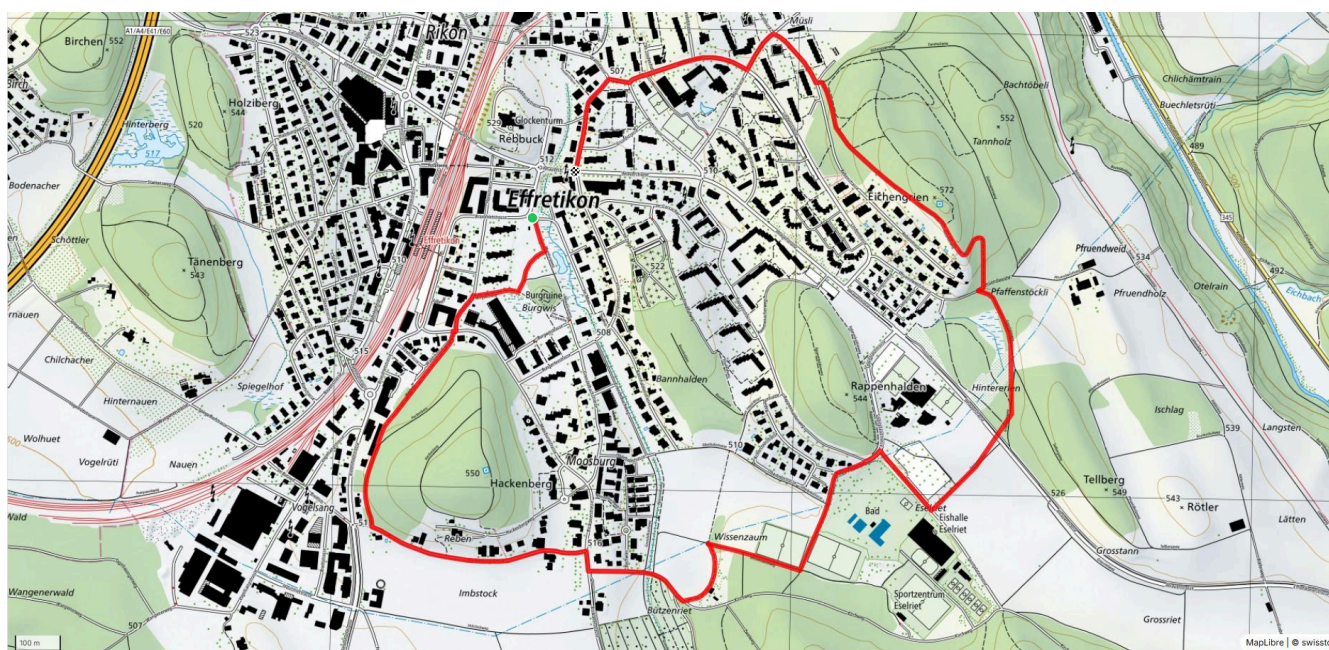

208

Effi Ost kurz (für AC!)

4.5 km

↑ 96 m
↓ 92 m

0

Treffpunkt
Moosburgpark Effretikon

Gemütlicher Abschluss
Restaurant Casa Rustica

schweizmobil.ch

zamegolaufe.ch