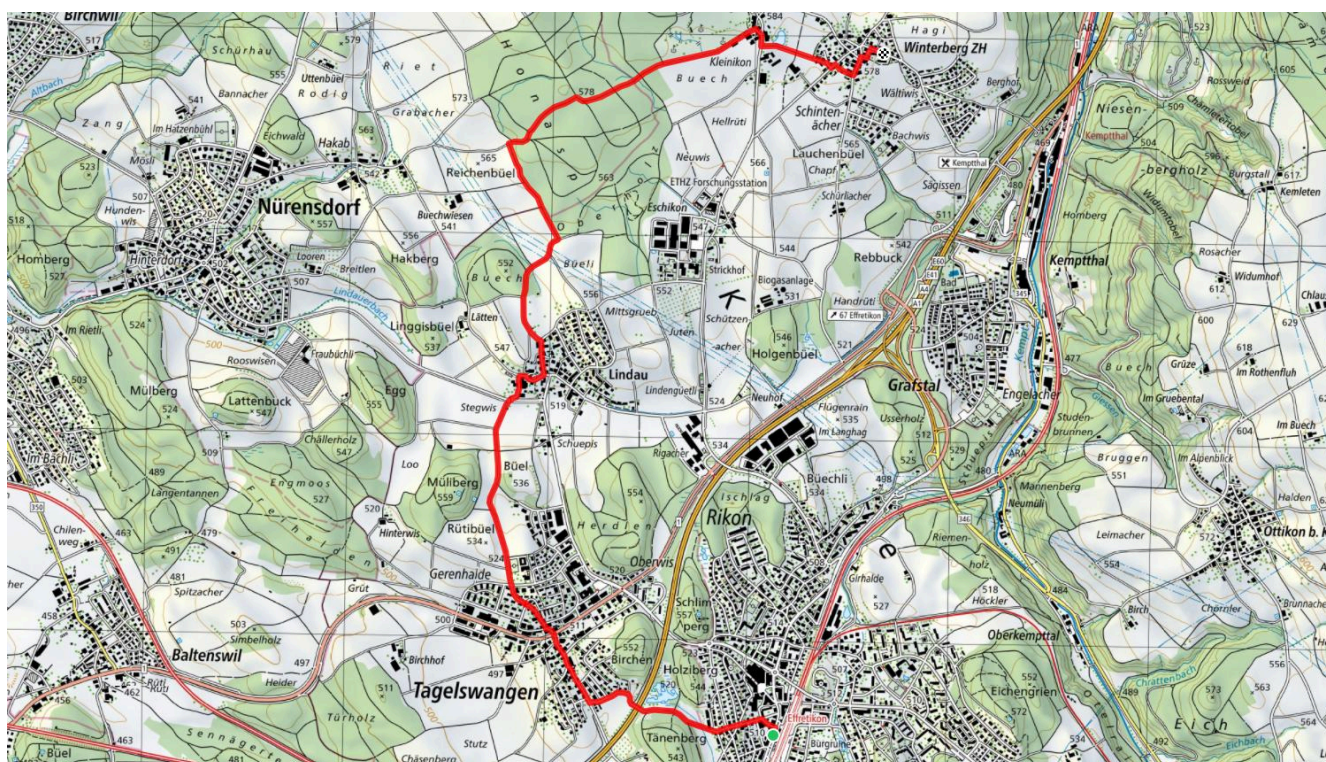

55

Effi-Lindau-Winterberg

6.6 km

↑ 129 m
↓ 69 m

0

Treffpunkt
Effretikon Bahnhof, beim Schalter

Gemütlicher Abschluss
Winterberg Café Raindli

schweizmobil.ch

zamegolaufe.ch

Stadt Illnau-Effretikon