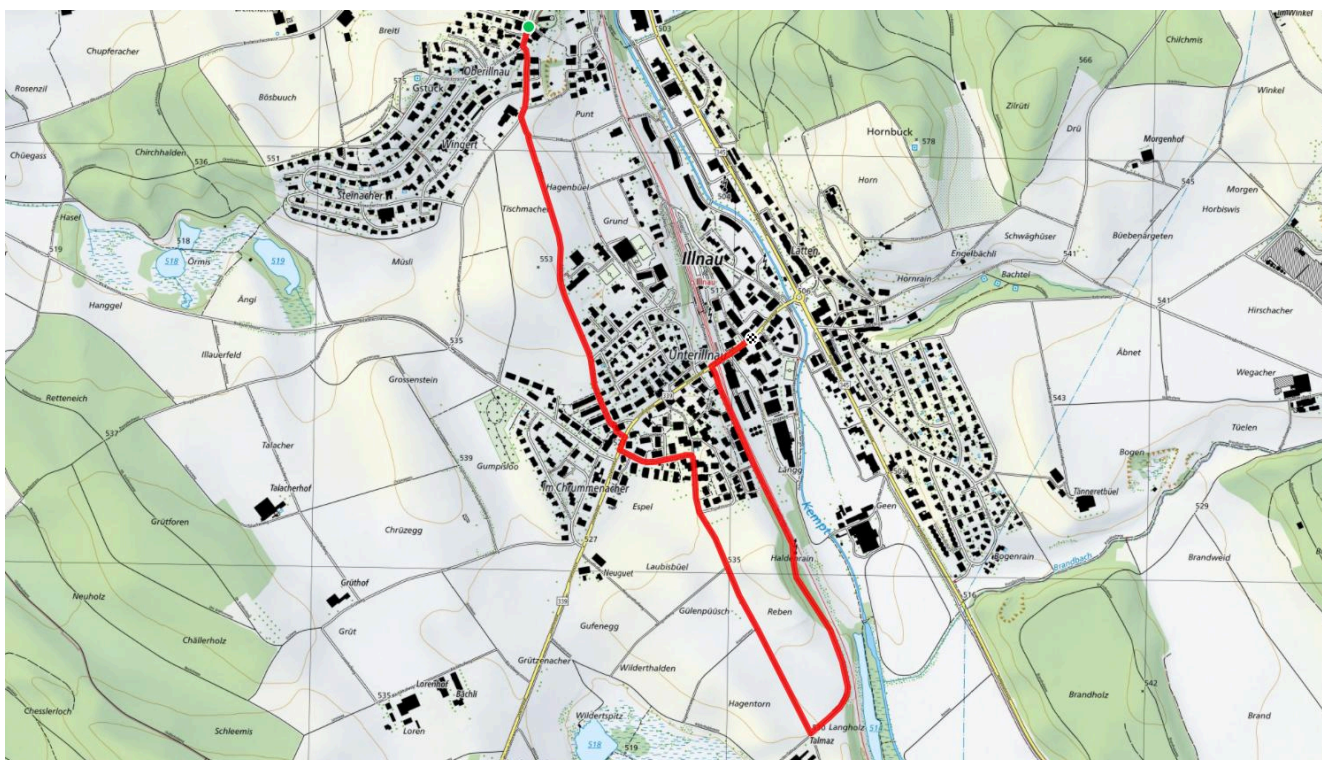

115

Illnau K-Hagen-Espel-Talmaz-Illnau

3.1 km

↑ 33 m
↓ 71 m

0

Treffpunkt
Ober-Illnau, Bushalt Kirche

schweizmobil.ch

zaemegolaufe.ch

Stadt Illnau-Effretikon