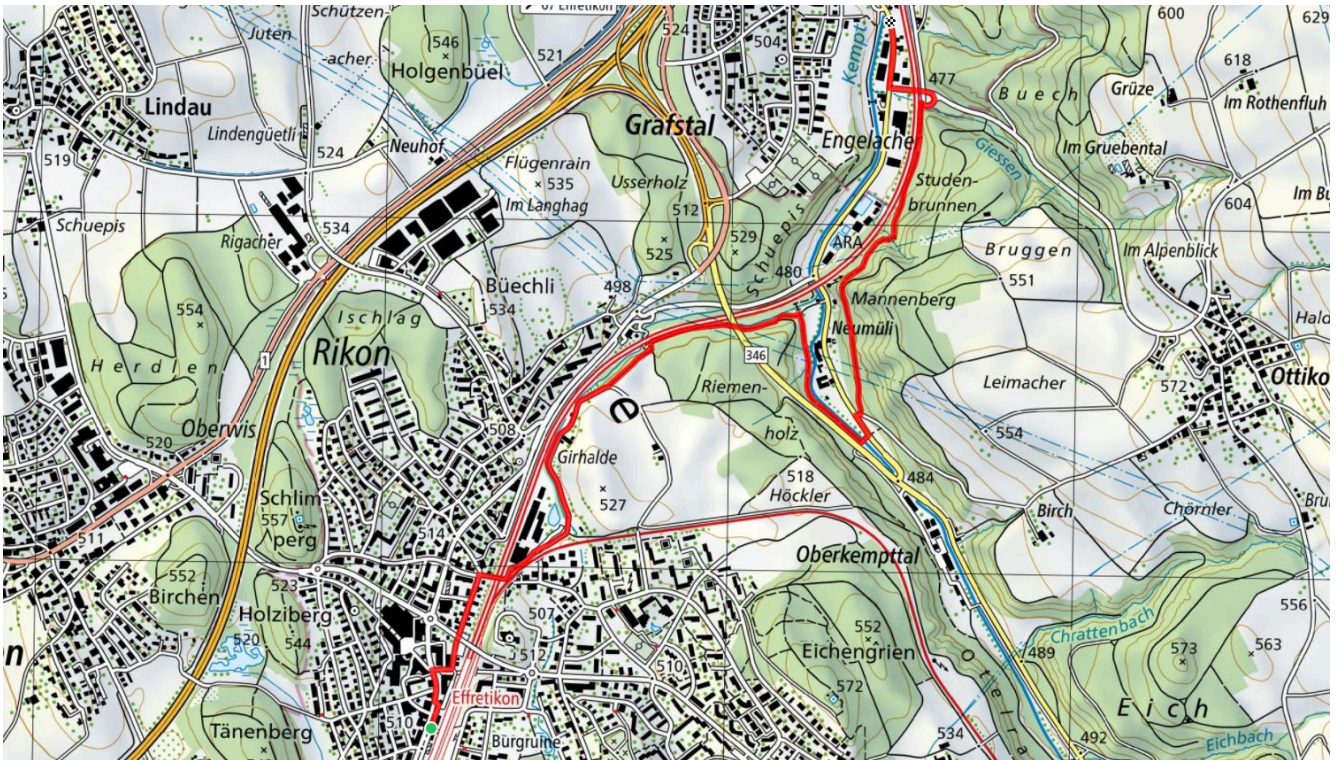

49

Effi - Mannenb - Thalegg, KT zu 48

3.9 km

↑ 44 m
↓ 78 m

0

Treffpunkt

Effi Bhf, beim Schalter

schweizmobil.ch

zaemegolaufe.ch

Stadt Illnau-Effretikon