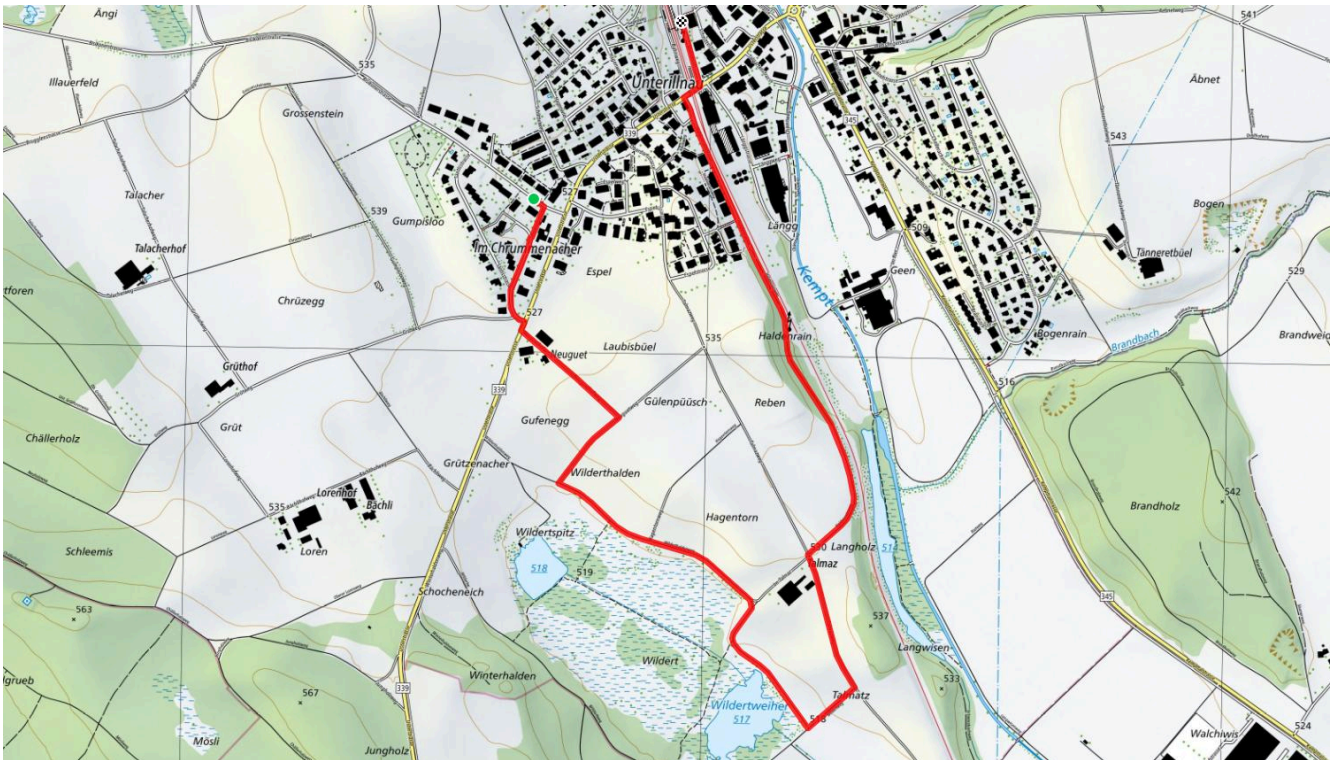

↑ 35 m
↓ 47 m

0

Treffpunkt

Illnau, Bushalt Chrummyenacher

schweizmobil.ch

zaemegolaufe.ch

Stadt Illnau-Effretikon

113