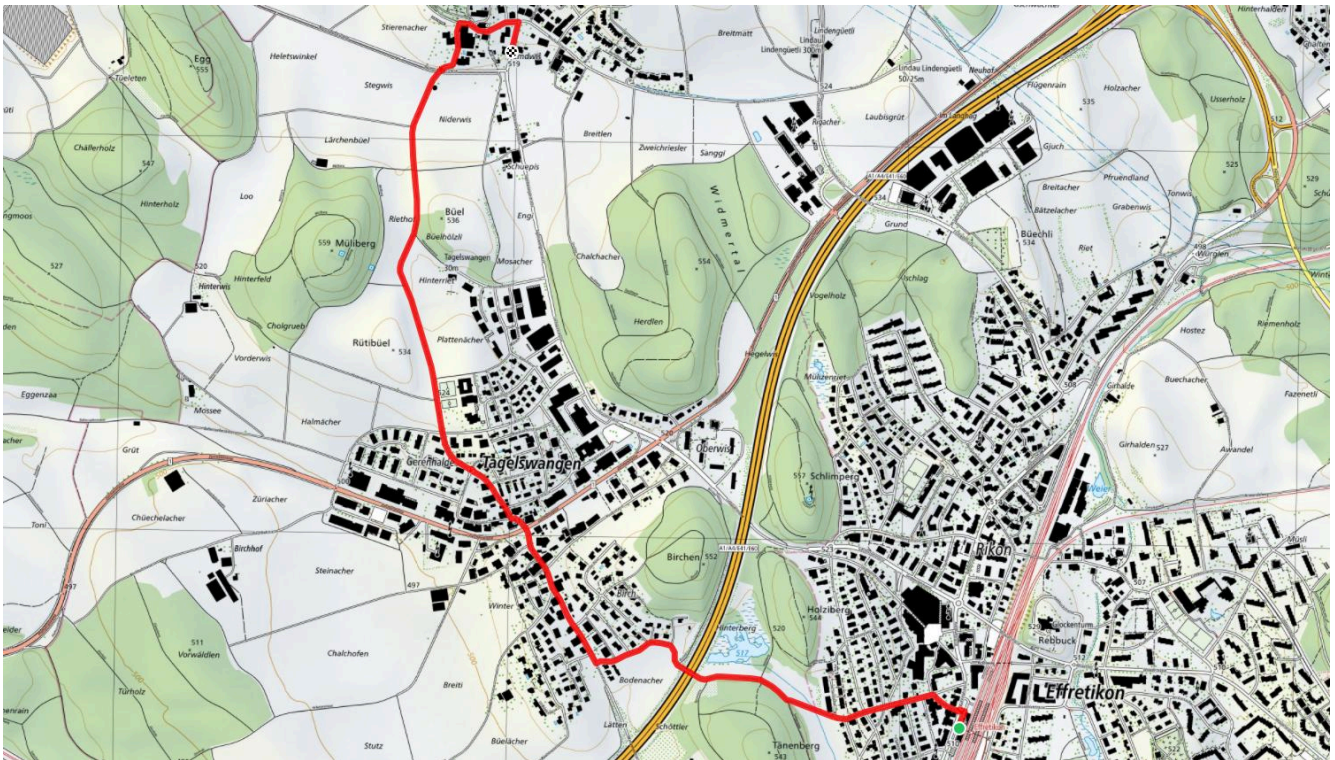

56

Effi-Tagelswangen-Lindau, KT zu 55

3.2 km

↑ 57 m
↓ 48 m

0

Treffpunkt
Effretikon Bahnhof, vor Schalter

schweizmobil.ch

zaemegolaufe.ch

Stadt Illnau-Effretikon