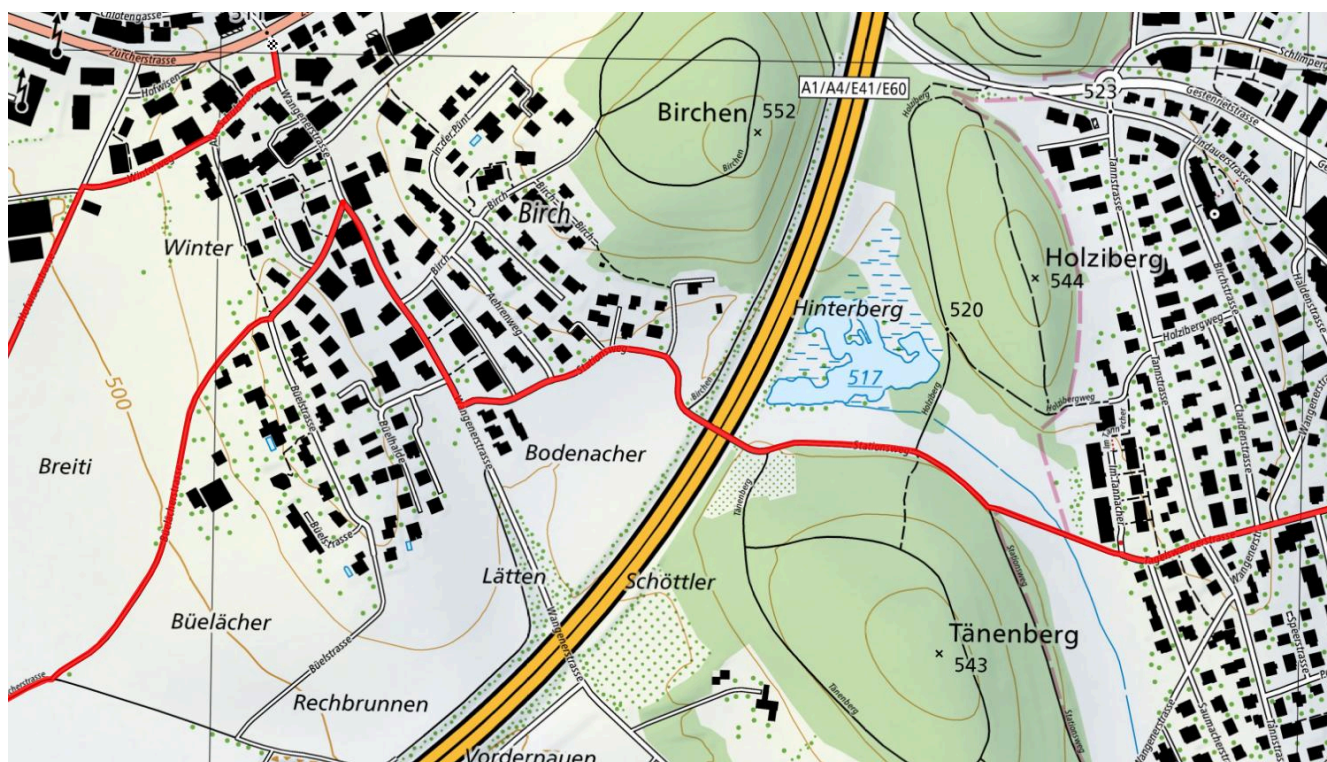

109

Effi-Tänenb-Tagelsw-Stutz-Bush Dorf

2.7 km

↑↓
51 m

0

Treffpunkt

Effretikon Bhf, beim Schalter

schweizmobil.ch

zämegolaufe.ch

Stadt Illnau-Effretikon