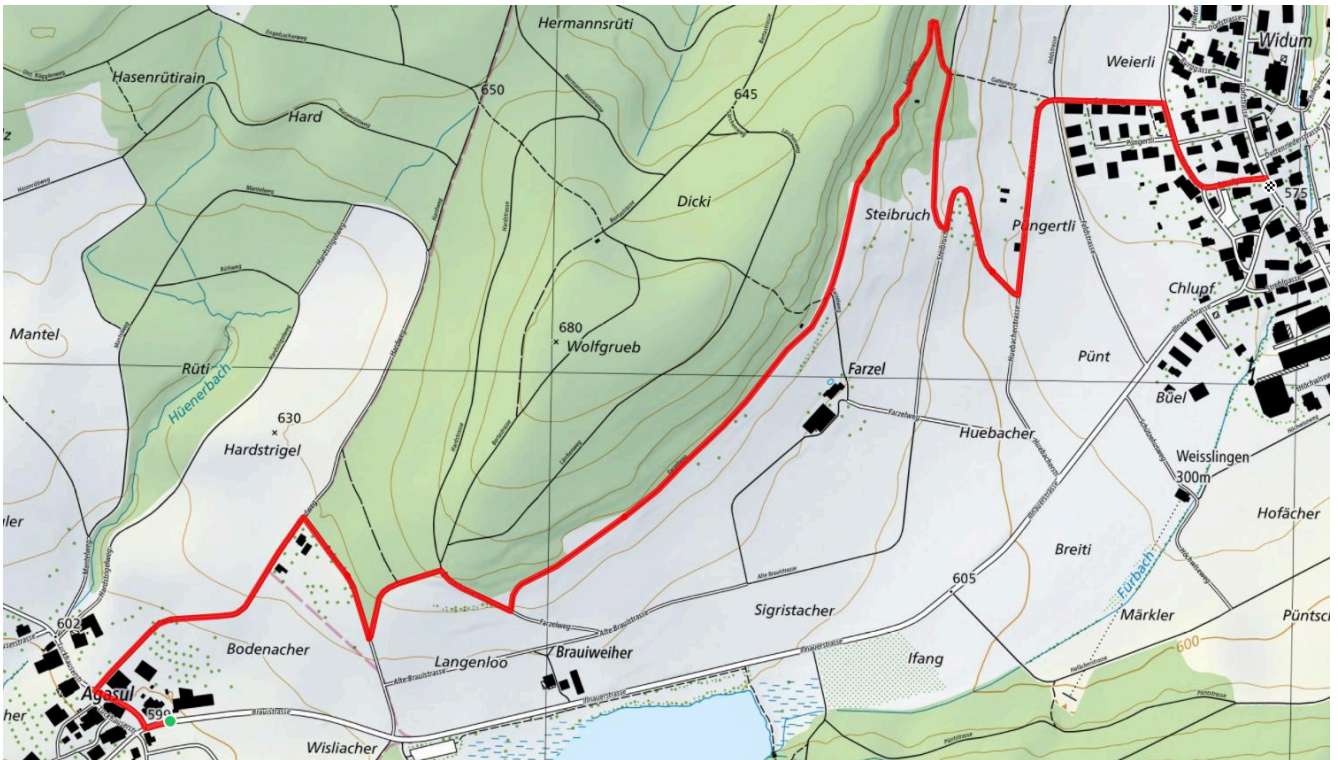

35

Agasul - Weisslingen, KT zu 34

3.1 km

↑ 67 m
↓ 91 m

0

Treffpunkt
Agasul Bushalt

ÖV-Informationen
Bus 652

schweizmobil.ch

zämegolaufe.ch

Stadt Illnau-Effretikon