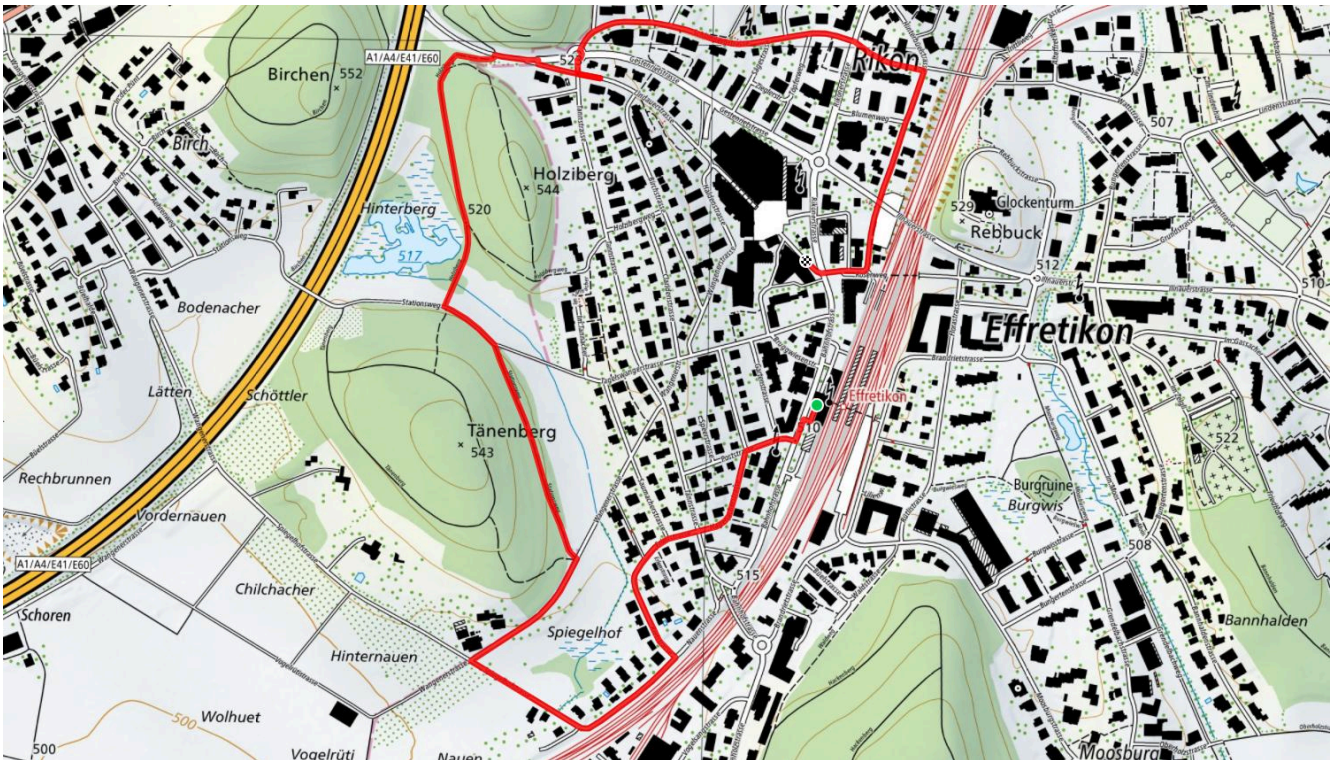

↑ 66 m
↓ 27 m

Treffpunkt

Effretikon Bhf, vor Schalter

schweizmobil.ch

zaemegolaufe.ch

Stadt Illnau-Effretikon

28

Effi Bhf-Spiegelh-Hinterb (KT z 13)

3.9 km

↕
40 m

0

Treffpunkt

Effretikon Bahnhof, beim Schalter

Gemütlicher Abschluss

Restaurant Barone

schweizmobil.ch