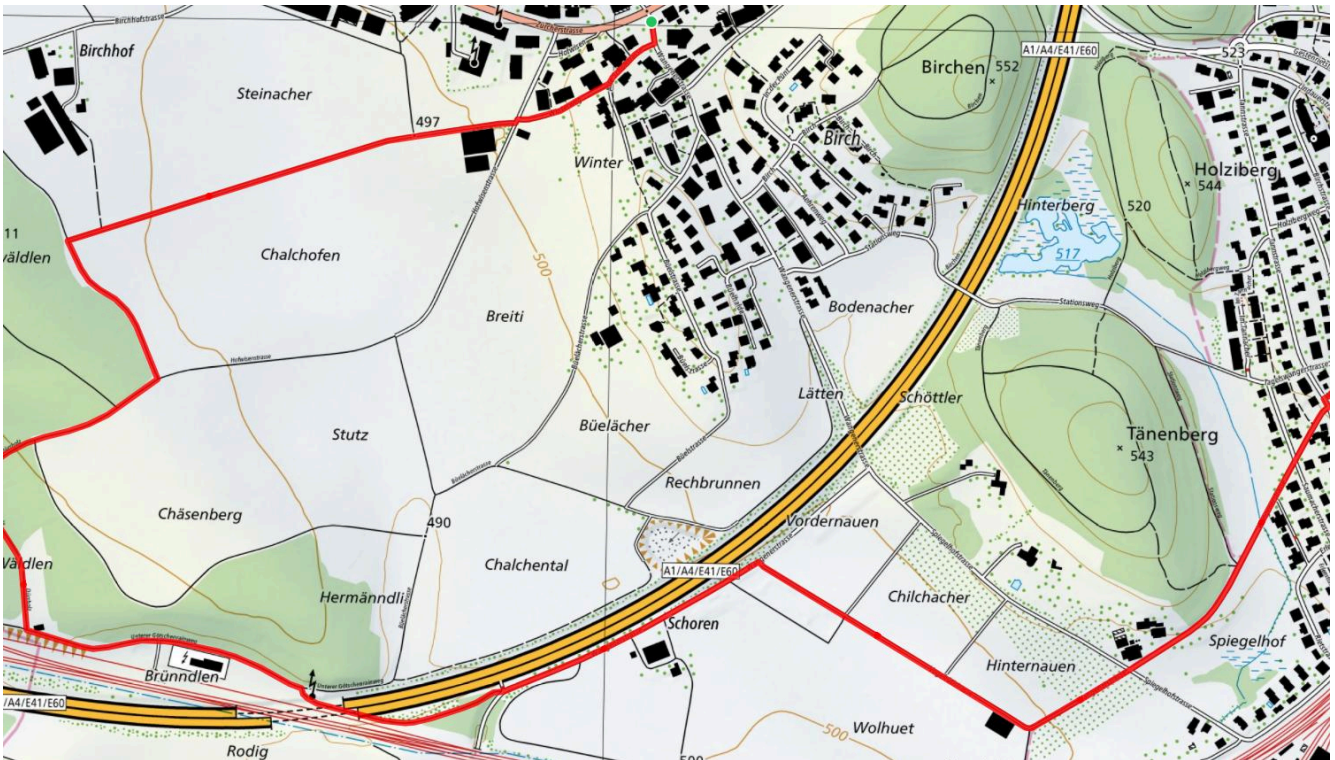

51

Tagelswangen - Wäldlen - Effi

3.9 km

↑ 59 m
↓ 56 m

0

Treffpunkt
Tagelswangen Bushalt Dorf

ÖV-Informationen
Bus 650

schweizmobil.ch

zämegolaufe.ch

Stadt Illnau-Effretikon