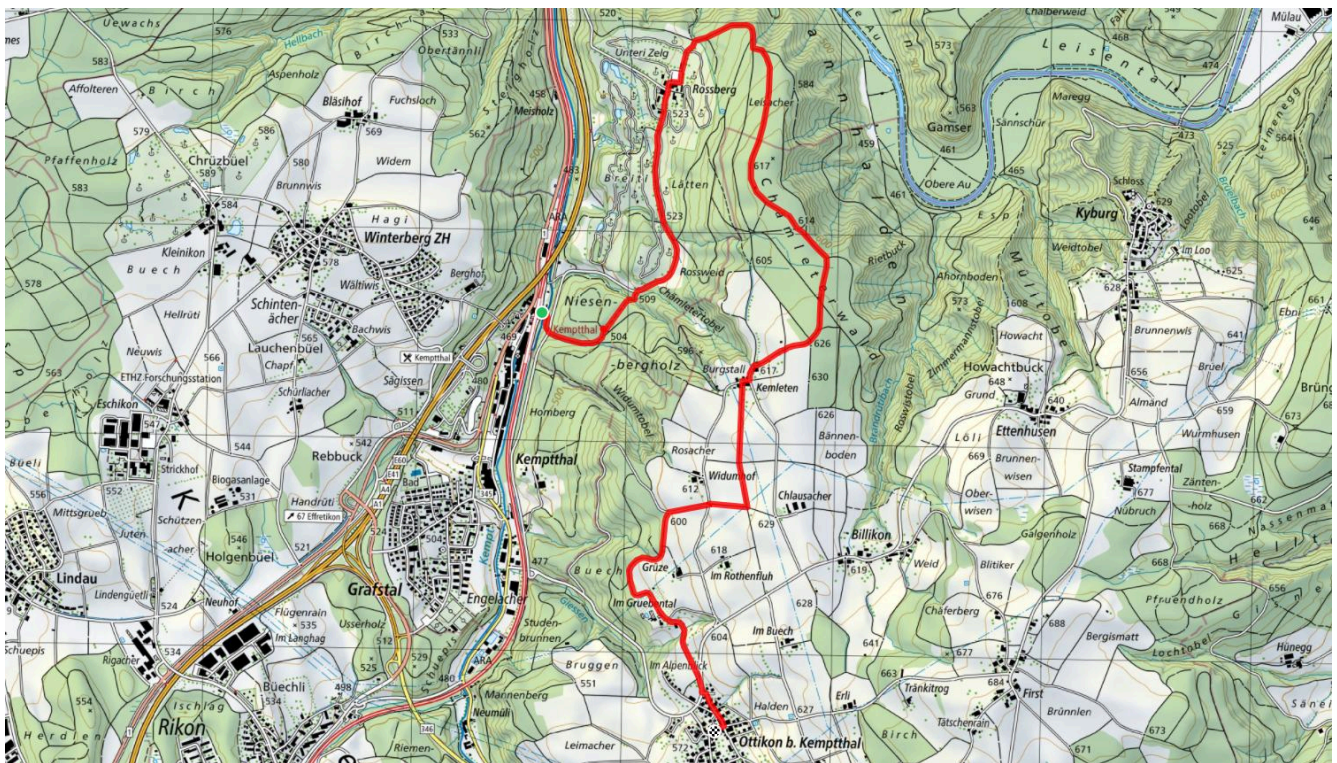

schweizmobil.ch

zämegolaufe.ch

Stadt Illnau-Effretikon

44

Kempttal - Rossberg - Ottikon

6.9 km

↑ 218 m
↓ 114 m

0