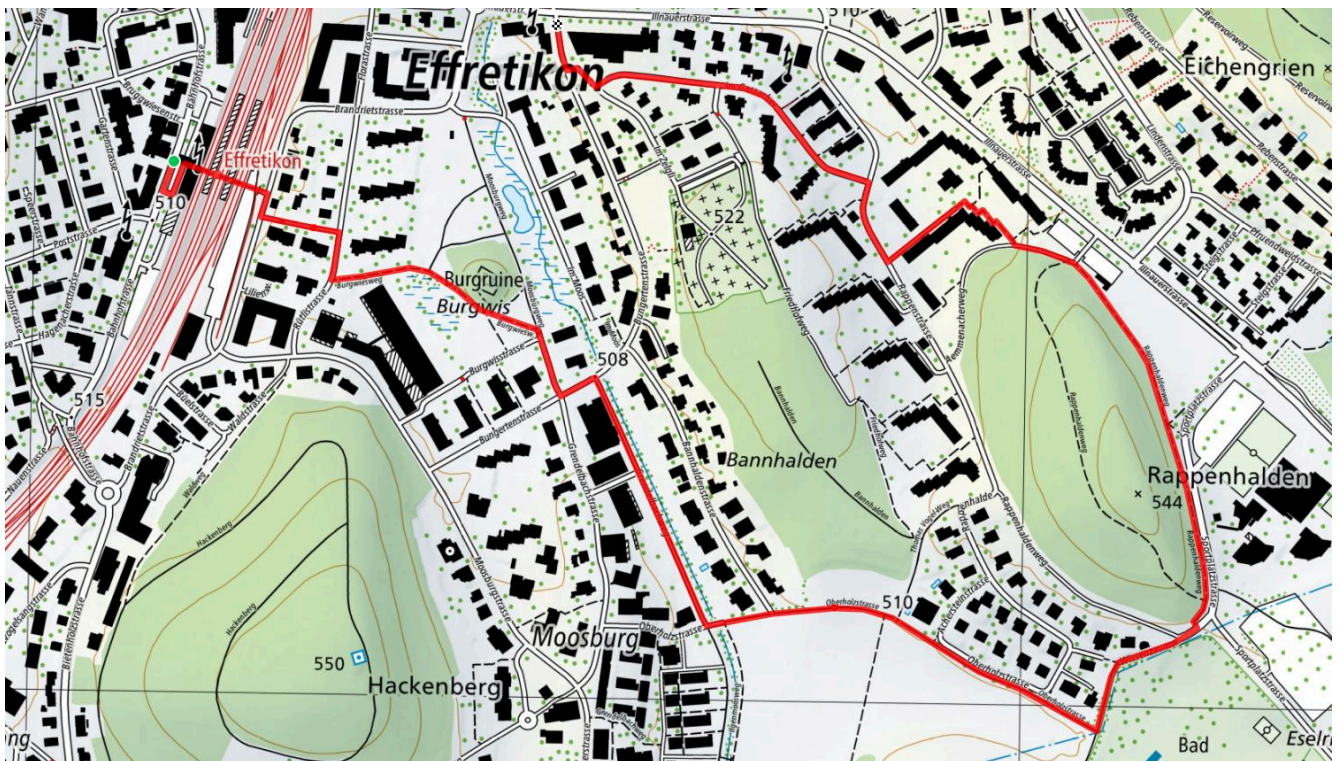

Stadt Illnau-Effretikon

104

Dorfr Effi Bhf-Rappenhalde-Effi

2.7 km

↕
30 m

0

Treffpunkt

Effretikon Bahnhof, beim Schalter