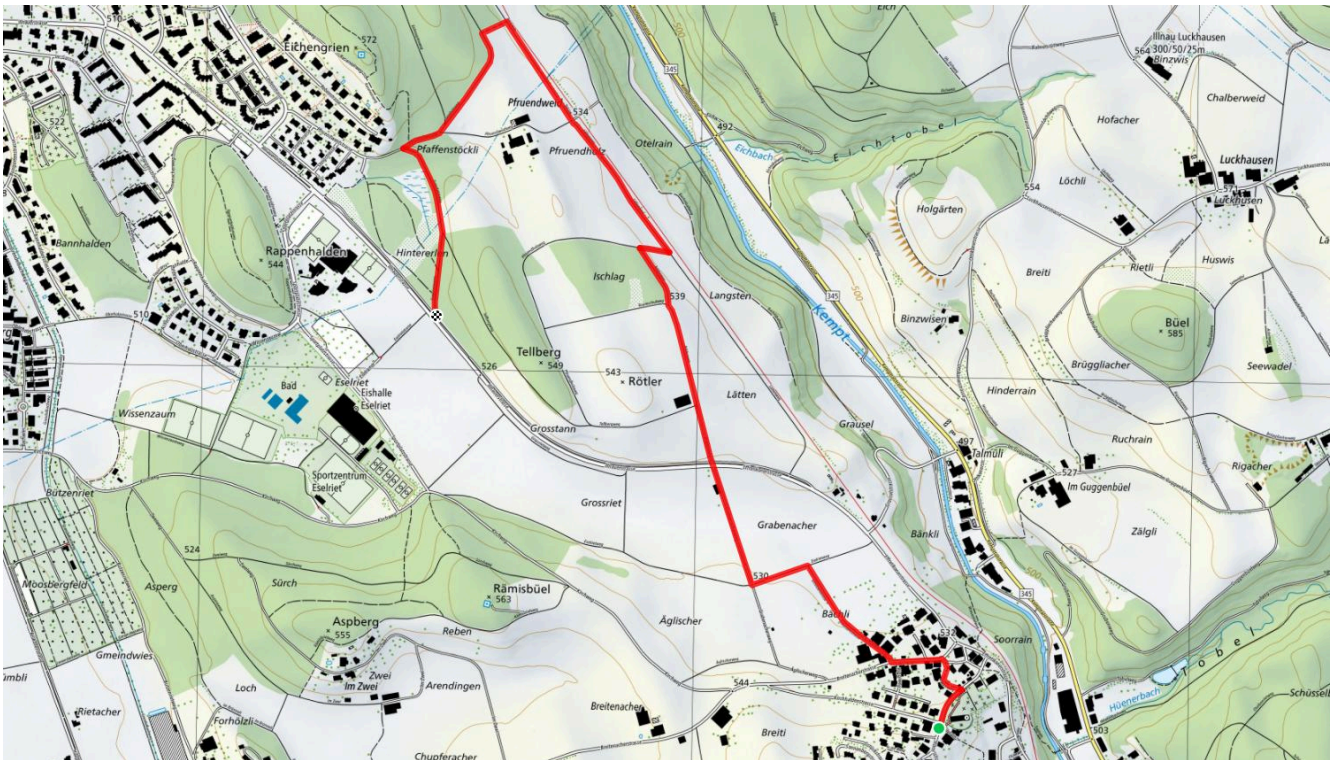

114

Illnau Kir-Rötler-Pfruendw-Eselriet

2.7 km

↑ 33 m
↓ 50 m

0

Treffpunkt
Illnau Kirche, Bushalt

schweizmobil.ch

zaemegolaufe.ch

Stadt Illnau-Effretikon