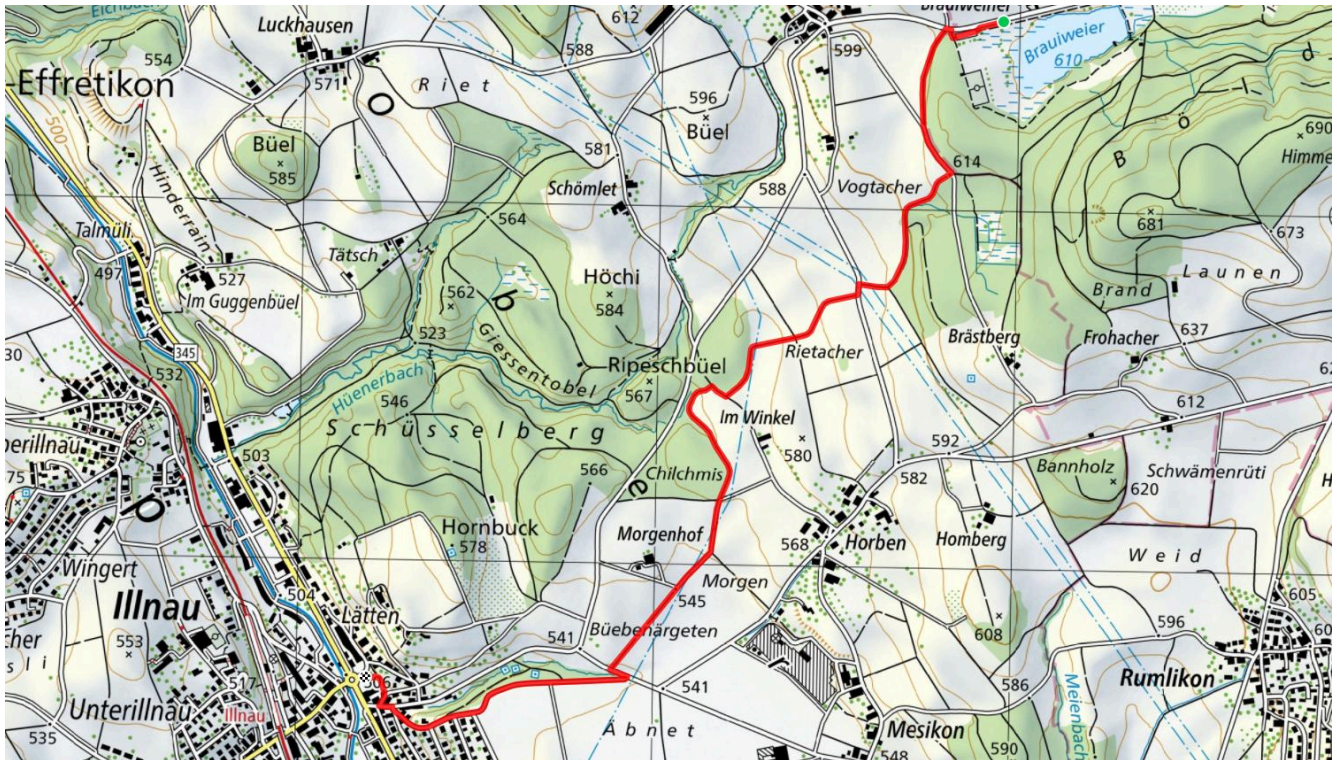

3.2 km

↑ 57 m
↓ 48 m

0

Treffpunkt
Effretikon Bahnhof, vor Schalter

schweizmobil.ch

zaemegolaufe.ch

Stadt Illnau-Effretikon

57

Brauiweiher-Morgenhof-U'Illnau

3.6 km

↑ 17 m
↓ 123 m

0

Treffpunkt
Brauiweiher Bushalt

Gemütlicher Abschluss
Illnau Restaurant Rössli

schweizmobil.ch

zamegolaufe.ch