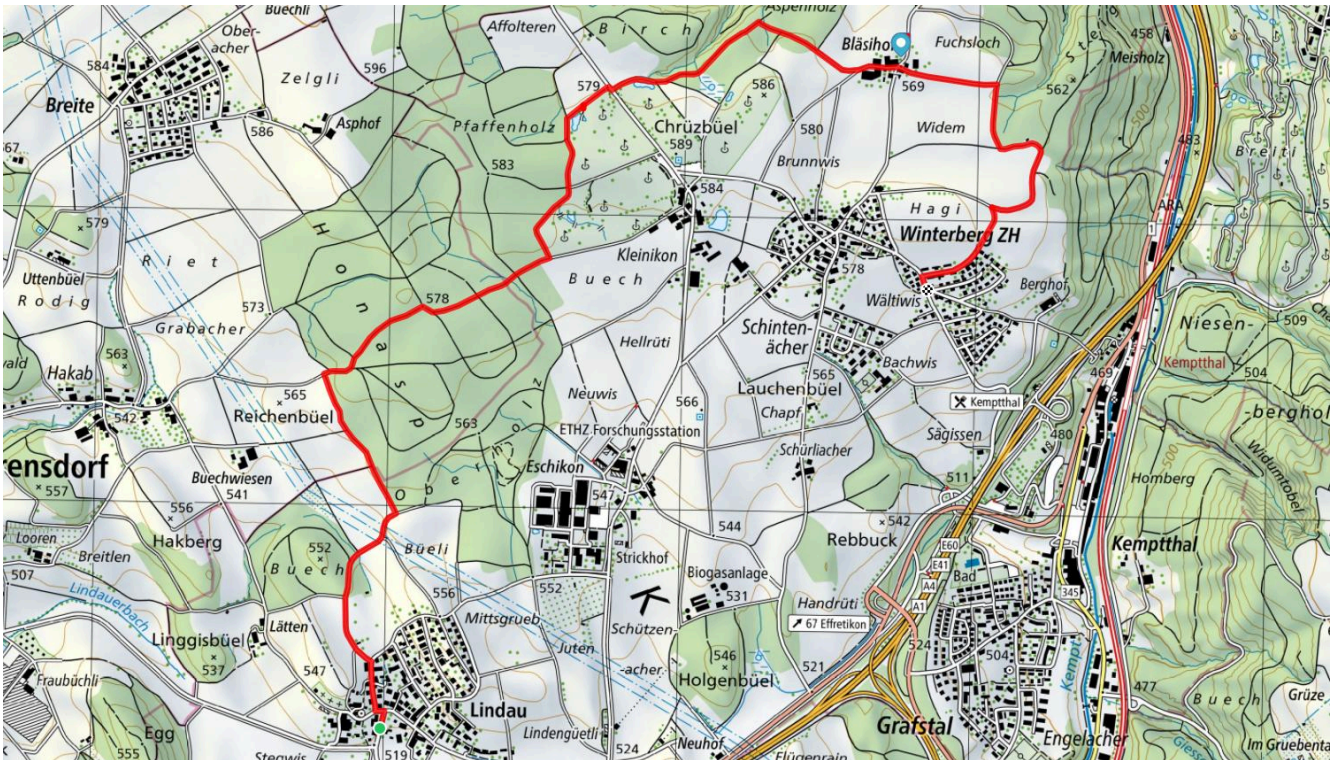

33

Lindau - Bläsihof - Winterberg

5.7 km

↑ 88 m
↓ 49 m

0

Treffpunkt

Lindau Bushalt Dorf

ÖV-Informationen

Bus 650

Gemütlicher Abschluss

Pause im Bläsihof

schweizmobil.ch

zamegolaufe.ch

Stadt Illnau-Effretikon