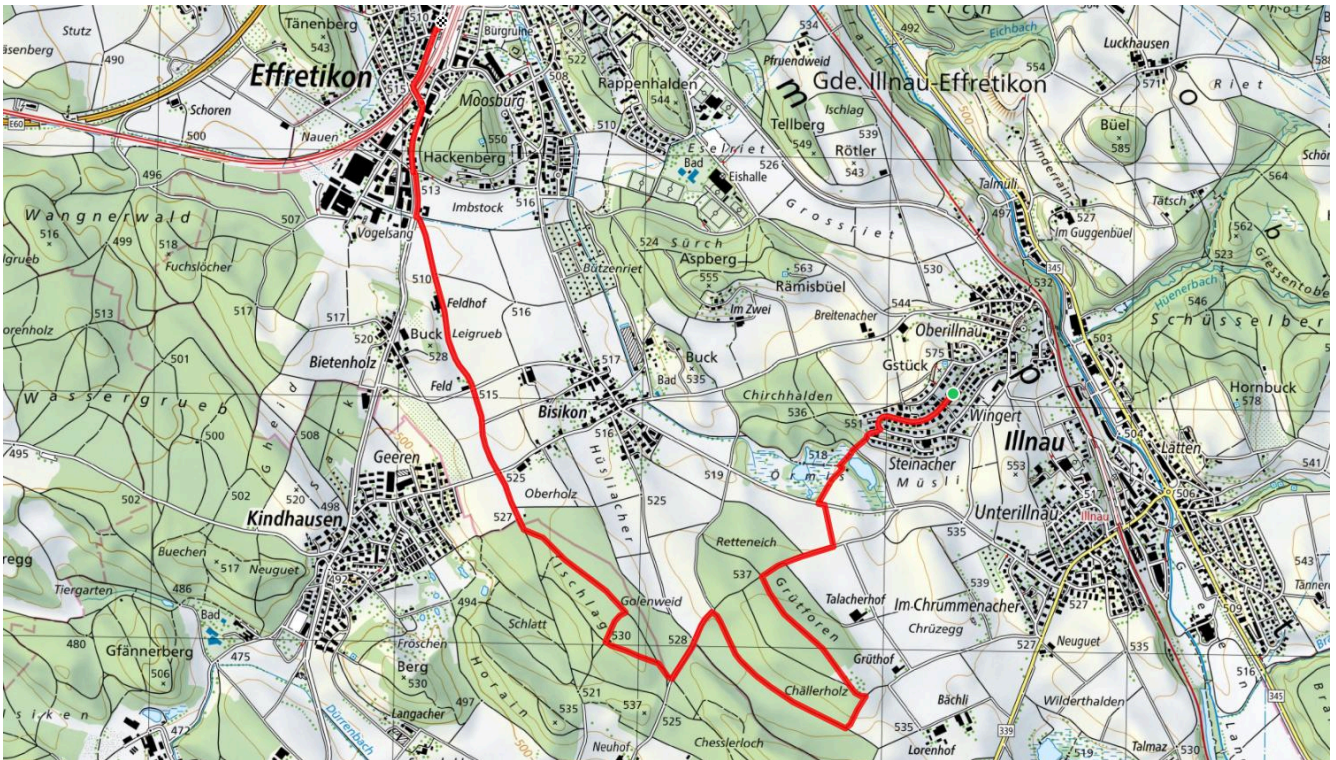

14

Waldhütte Volketswil

6.5 km

↑ 57 m
↓ 100 m

50

Treffpunkt

Illnau, Bushalt Steinacher

Gemütlicher Abschluss

Effi Restaurant Barone

schweizmobil.ch

zamegolaufe.ch

Stadt Illnau-Effretikon