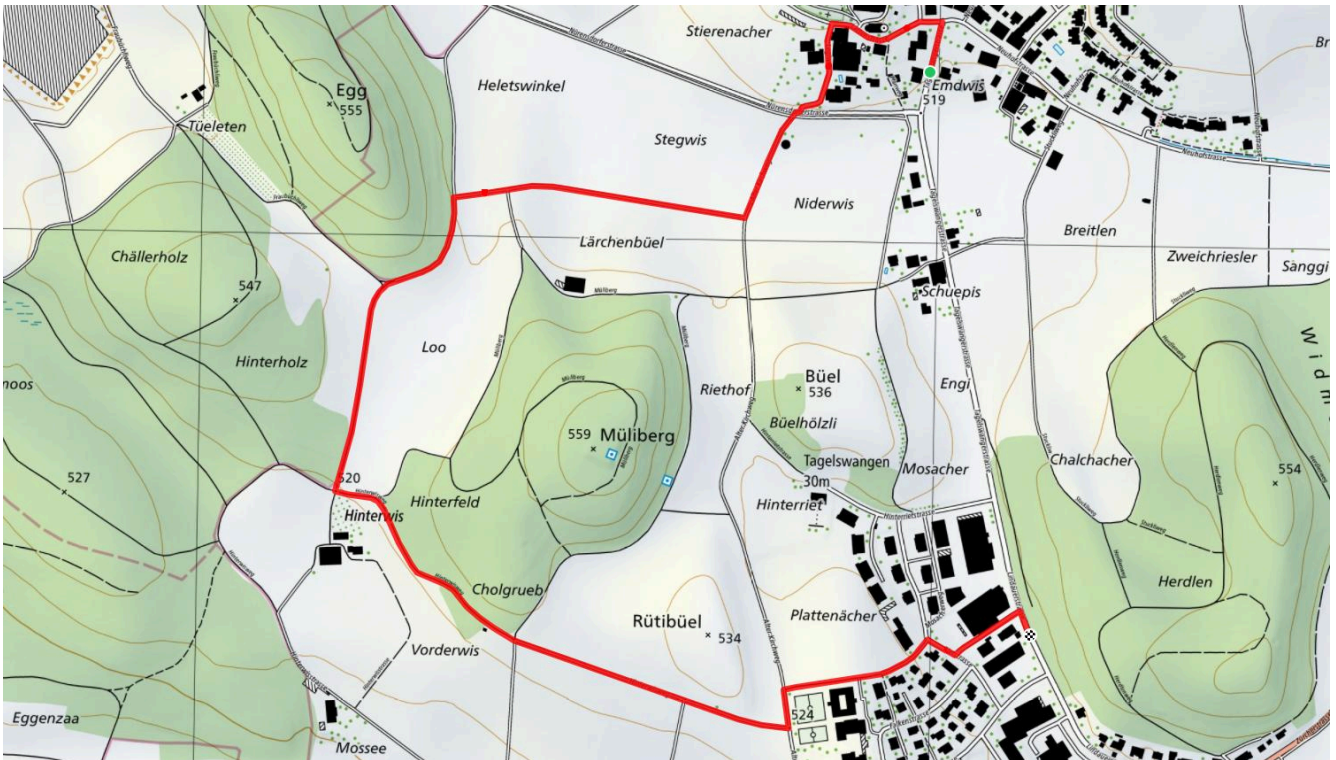

Treffpunkt
Lindau Bushalt Dorf

Gemütlicher Abschluss
Tagelswangen Restaurant Riet

schweizmobil.ch

zamegolaufe.ch

Stadt Illnau-Effretikon

27

Effi-Langhag-Eschikon, KT zu 18

3.4 km