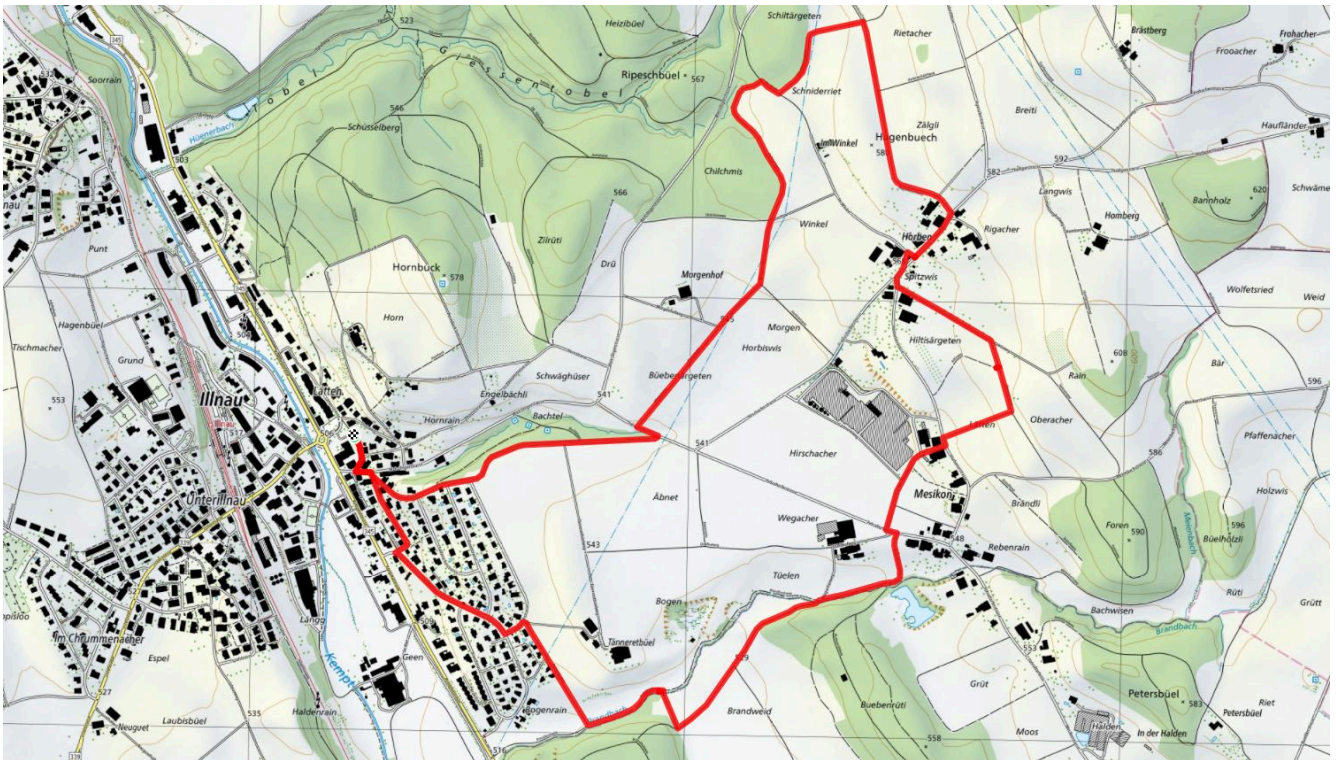

4

Aussenwachten

5.9 km

↑↓
107 m

0

Treffpunkt
Parkplatz Restaurant Rössli

Gemütlicher Abschluss
Restaurant Rössli

schweizmobil.ch

zamegolaufe.ch

Stadt Illnau-Effretikon