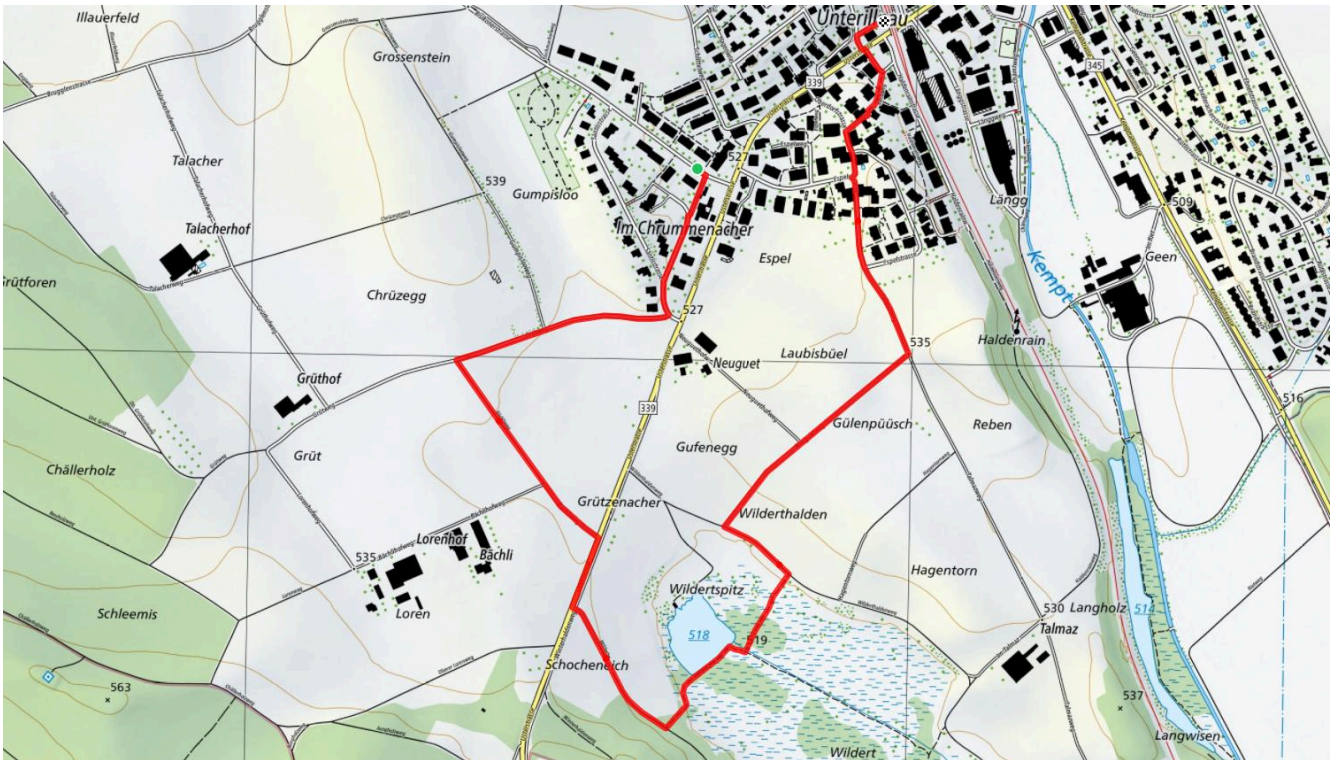

25

Chrummyena-Wildert-U'Illnau, KT z 10

2.7 km

↑ 32 m
↓ 47 m

0

Treffpunkt

Illnau Bushalt Chrummyenacher

Gemütlicher Abschluss

Illnau Restaurant Rössli

schweizmobil.ch

zämegolaufe.ch

Stadt Illnau-Effretikon