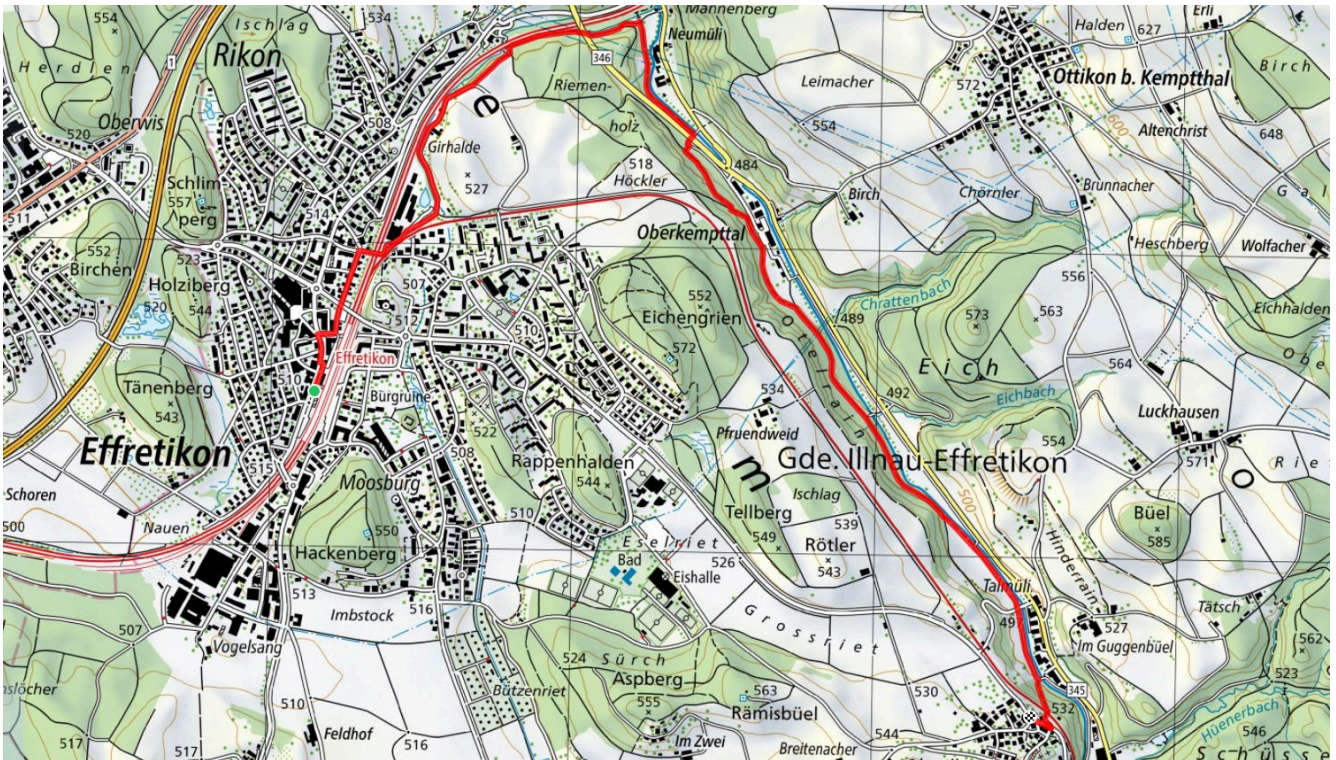

32

Effretikon - Kemptweg - Oberillnau

5 km

↑ 87 m
↓ 66 m

0

Treffpunkt

Effretikon Bhf, vor Schalter

Gemütlicher Abschluss

Restaurant Löwen

schweizmobil.ch

zamegolaufe.ch

Stadt Illnau-Effretikon