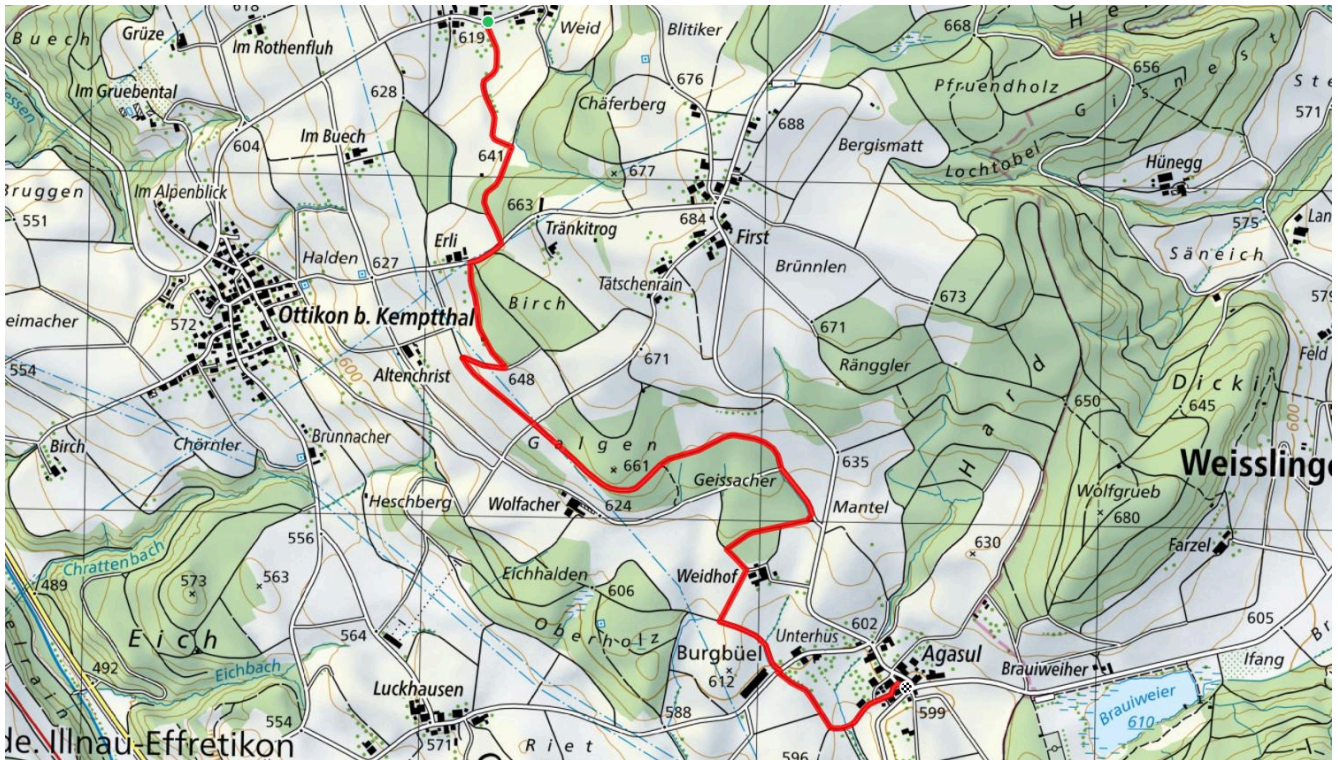

Effi-Breite-Lindau

8.6 km

↑ 126 m
↓ 116 m

0

Treffpunkt

Effretikon Bahnhof, beim Schalter

Gemütlicher Abschluss

Pause im Restaurant Sternen Breite

schweizmobil.ch

zamegolaufe.ch

Stadt Illnau-Effretikon

19

Panoramaweg

4 km

↑ 57 m
↓ 78 m

0

Treffpunkt
Billikon Bushalt

Gemütlicher Abschluss
Illnau Restaurant Rössli

schweizmobil.ch

zämegolaufe.ch

Stadt Illnau-Effretikon

20

Brästberg, Braui-Theil-Horb-Illnau

6 km

↑ 60 m
↓ 169 m

0

Treffpunkt
Weisslingen Bushalt Brauiweiher

Gemütlicher Abschluss
Illnau Restaurant Rössli

schweizmobil.ch

zämegolaufe.ch

Stadt Illnau-Effretikon

21