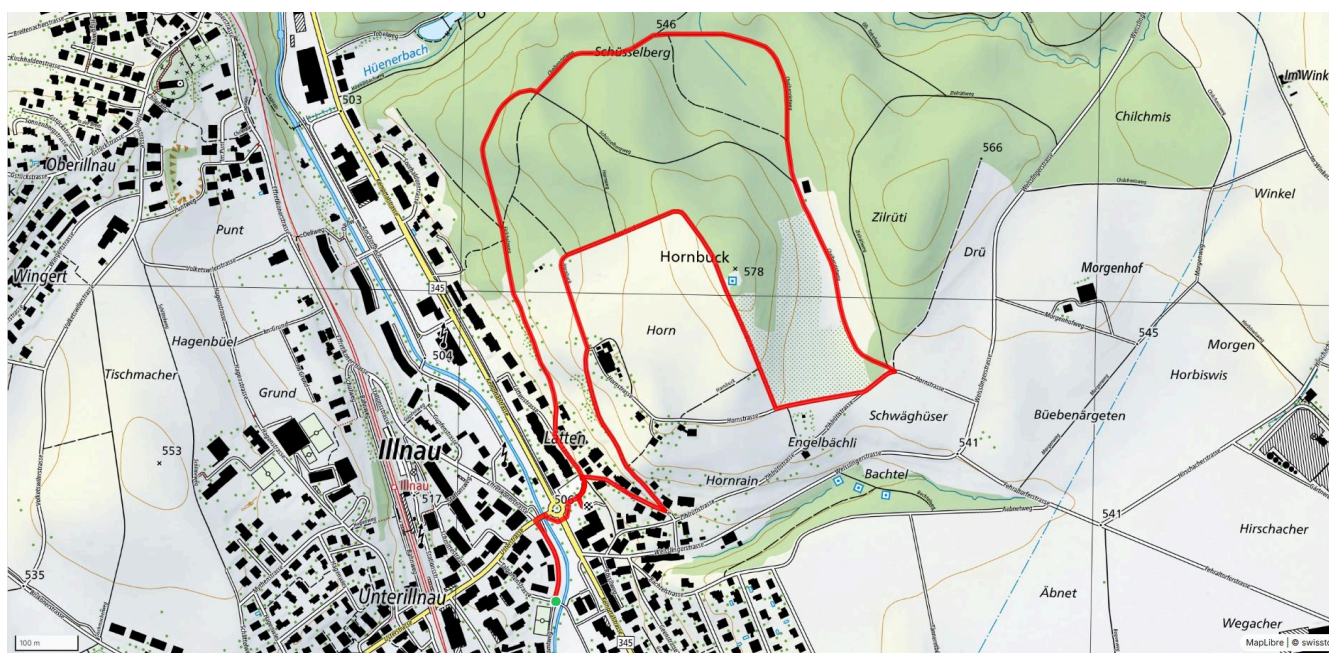

215

Cheibenriet-Hornbuck (für AC)

3.3 km

↑ 88 m
↓ 87 m

0

Treffpunkt
Unterillnau, Länggwiese

Gemütlicher Abschluss
Restaurant Rössli

schweizmobil.ch

zämegolaufe.ch