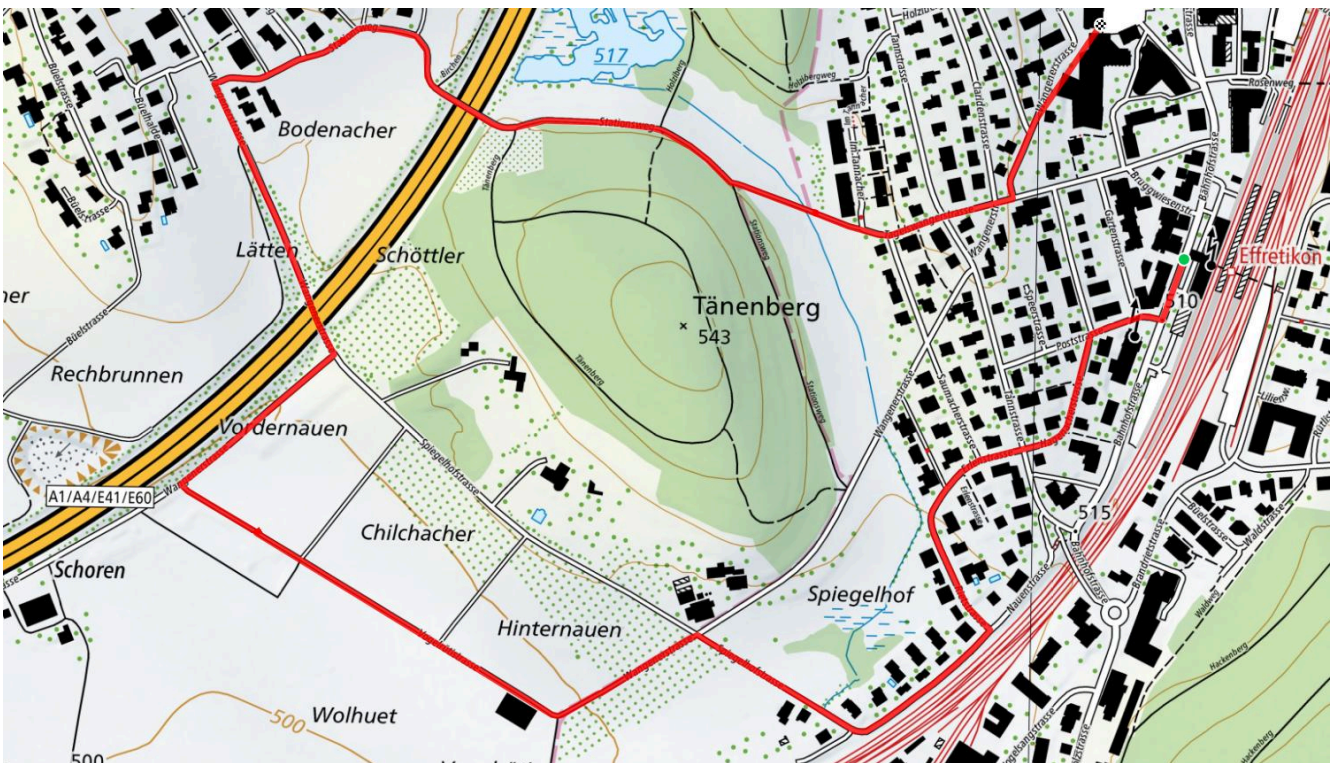

Treffpunkt

Effretikon Bahnhof, beim Schalter

schweizmobil.ch

zamegolaufe.ch

Stadt Illnau-Effretikon

102

Dorfr Effi Bhf-Girhalde

2.9 km