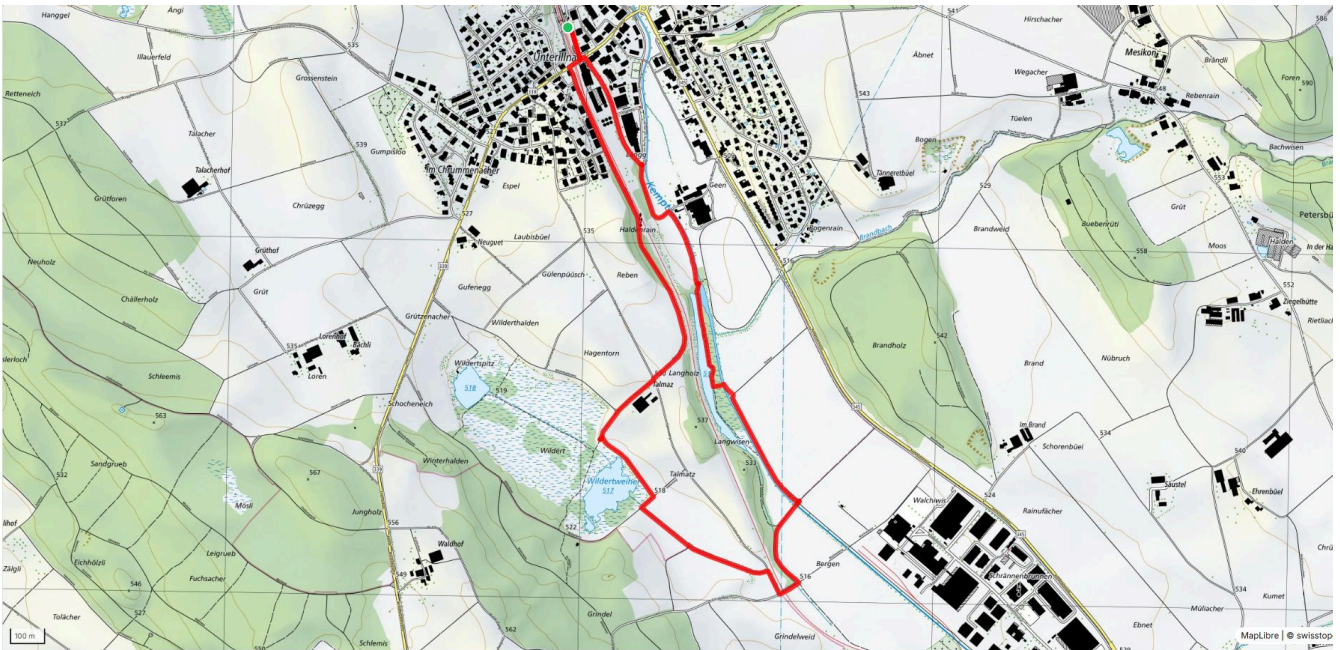

17

Illnau, Biberweg

4.1 km

↑↓
45 m

0

Treffpunkt
Illnau Bhf

Gemütlicher Abschluss
Illnau Restaurant Rössli

schweizmobil.ch

zamegolaufe.ch