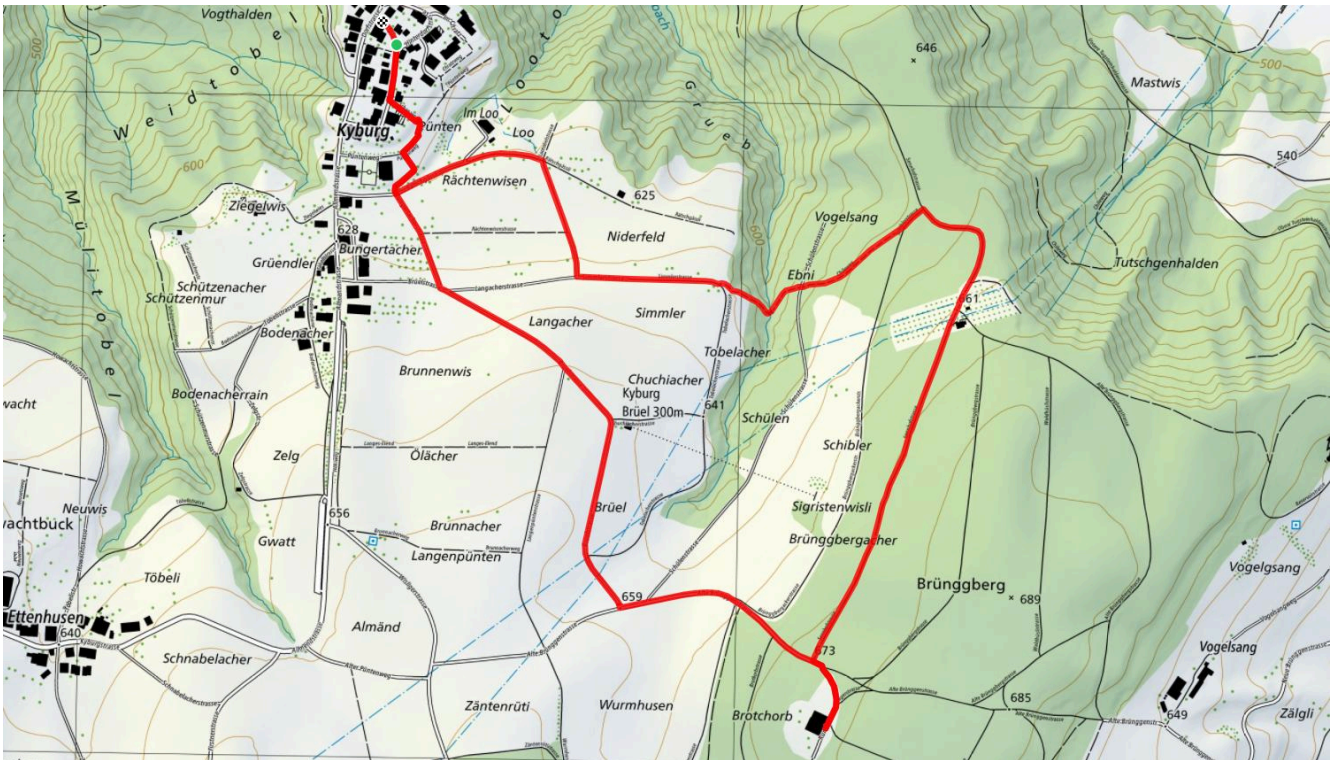

Kyburg-Brünggb-Brotch-Büel-Kyburg

3.8 km

↑↓
112 m

0

Treffpunkt

Kyburg, Bushalt Dorf

Start des Parcours

Kyburg Dorf