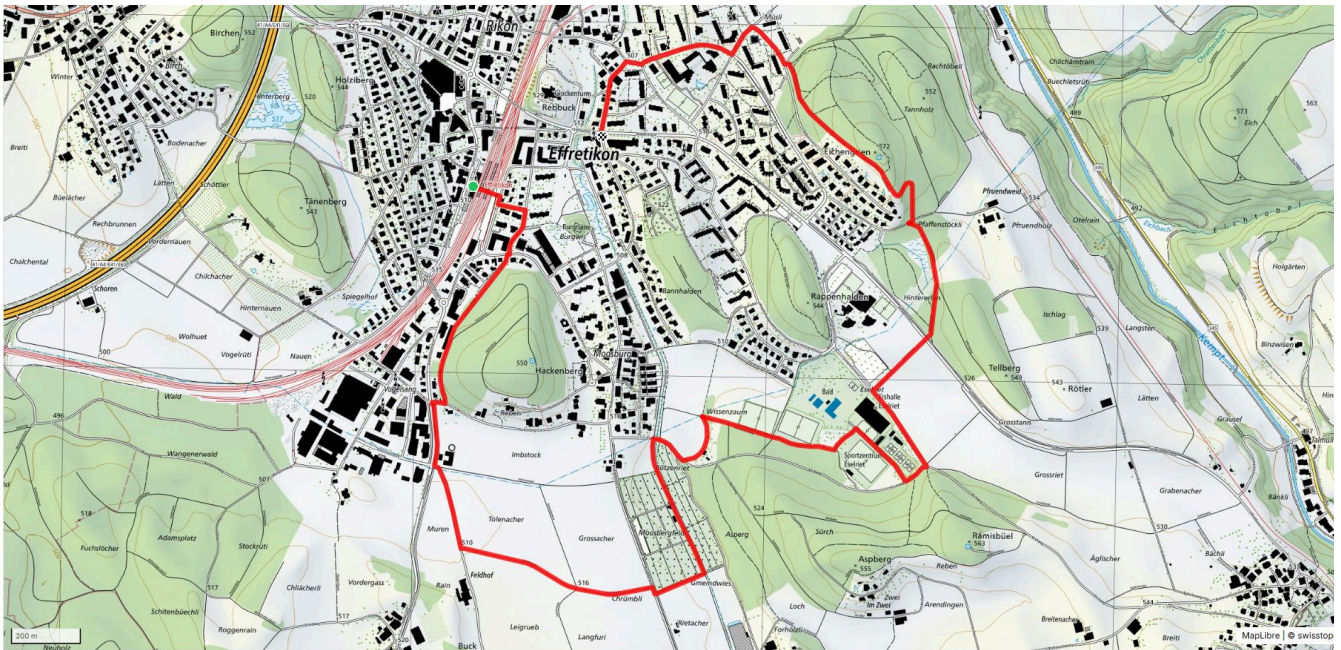

8

Effi Ost (Rund um Effi)

5.8 km

↑ 106 m
↓ 105 m

20

Treffpunkt
Effretikon Bhf, beim Schalter

Gemütlicher Abschluss
Restaurant Rustica

schweizmobil.ch

zaemegolaufe.ch