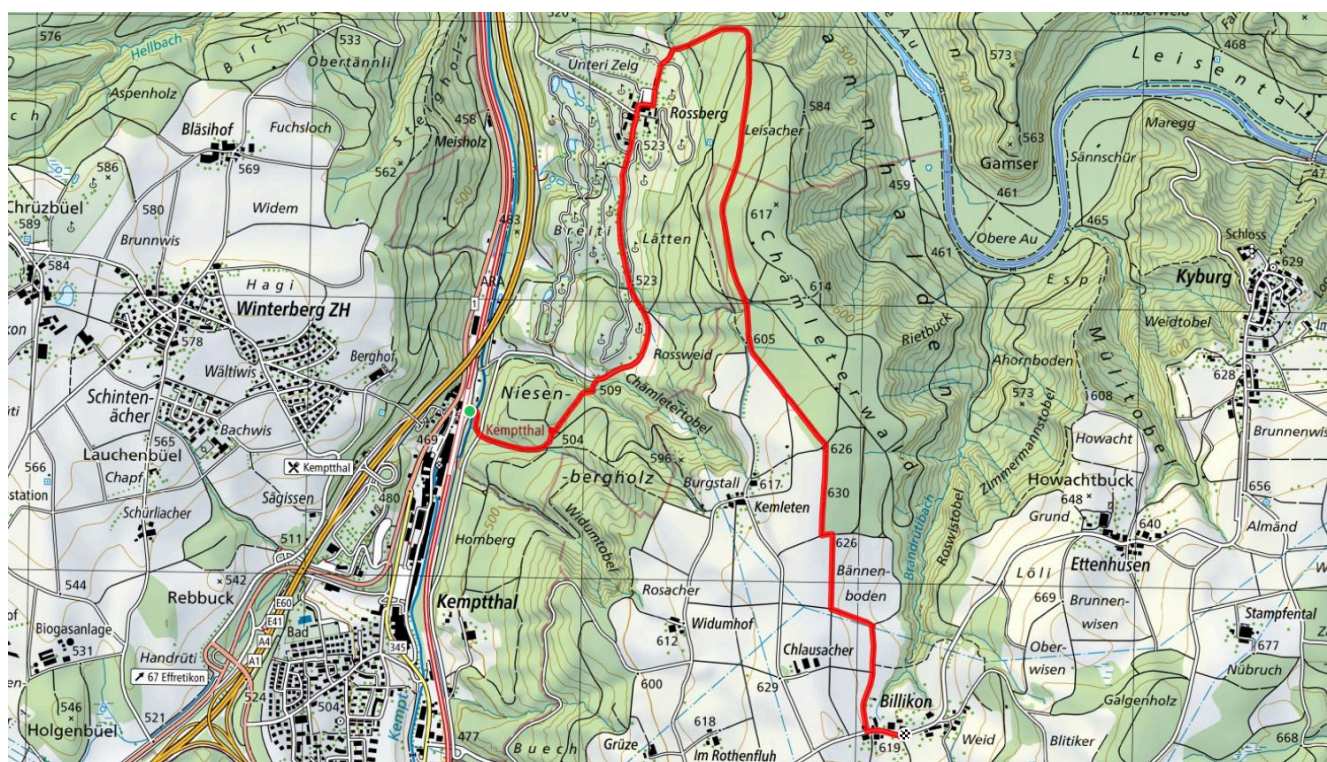

16

Kempttal-Rossberg-Billikon

5.3 km

↑ 208 m
↓ 55 m

0

Treffpunkt

Effretikon Bhf, Gleis 2

ÖV-Informationen

S24 nach Kempthal

Start des Parcours

Bahnhof Kempthal

Gemütlicher Abschluss

Pause im Restaurant Rossberg

schweizmobil.ch

zamegolaufe.ch

Stadt Illnau-Effretikon