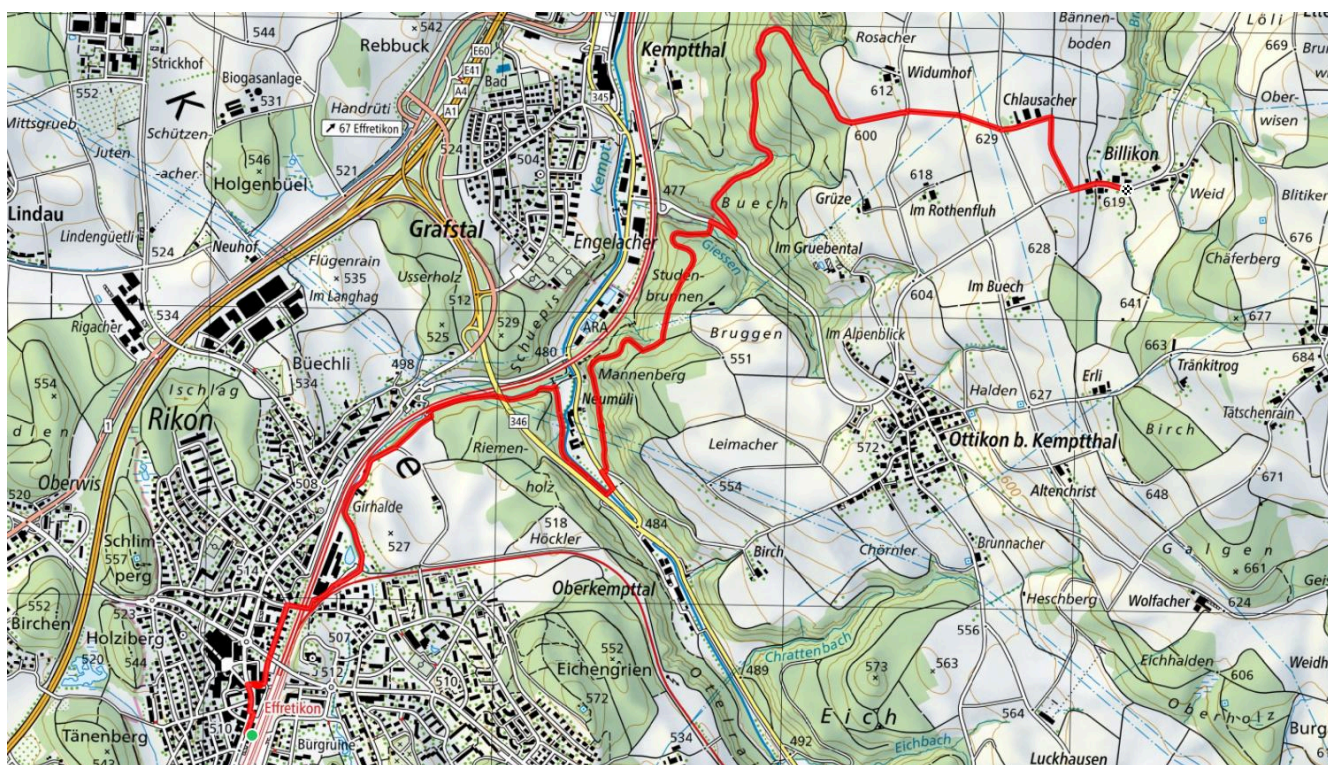

schweizmobil.ch

zamegolaufe.ch

Stadt Illnau-Effretikon

48

Effi - Buech - Billikon

6.5 km

↑ 217 m
↓ 105 m

0