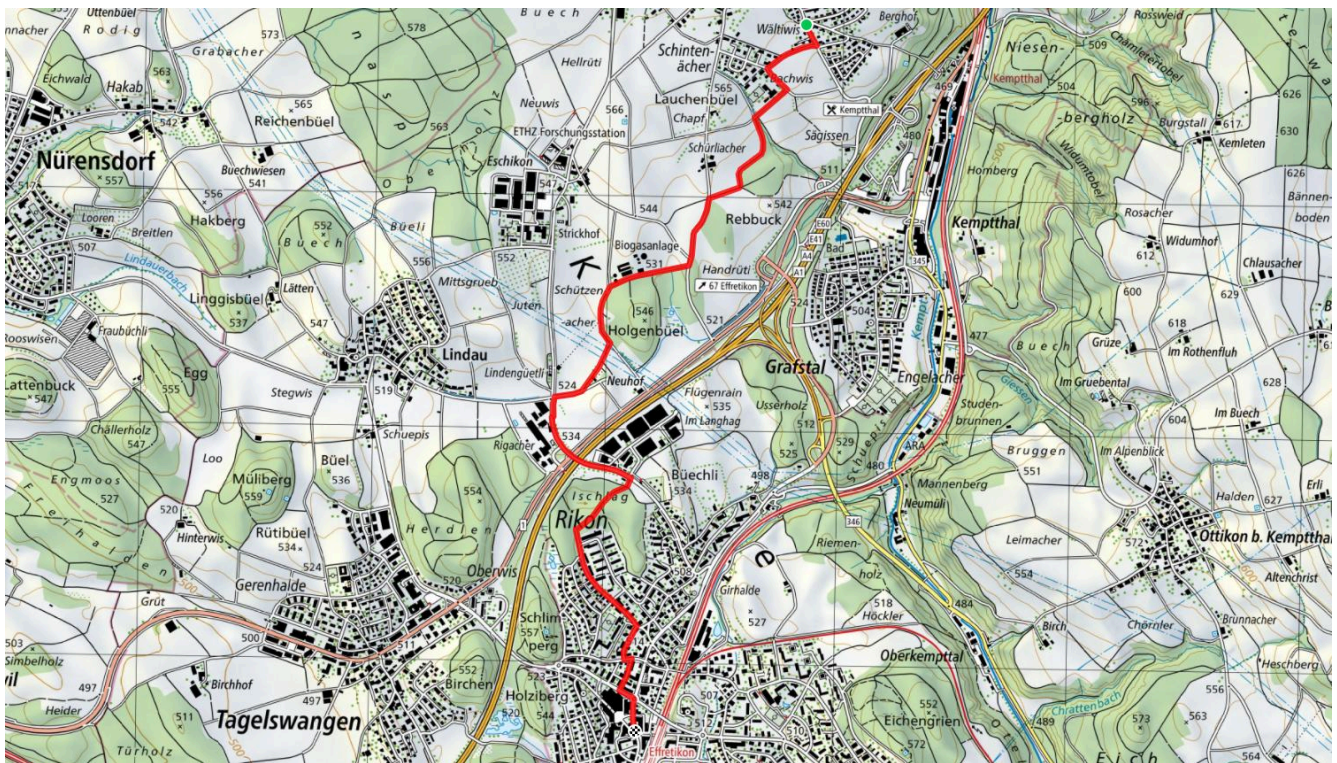

Stadt Illnau-Effretikon

58

Winterberg-Holgenbüel-Effi Zentr

4.4 km

↑ 30 m
↓ 78 m

0

Treffpunkt
Winterberg, Bushalt Wältiwis

Gemütlicher Abschluss
Effretikon, Rest Barone