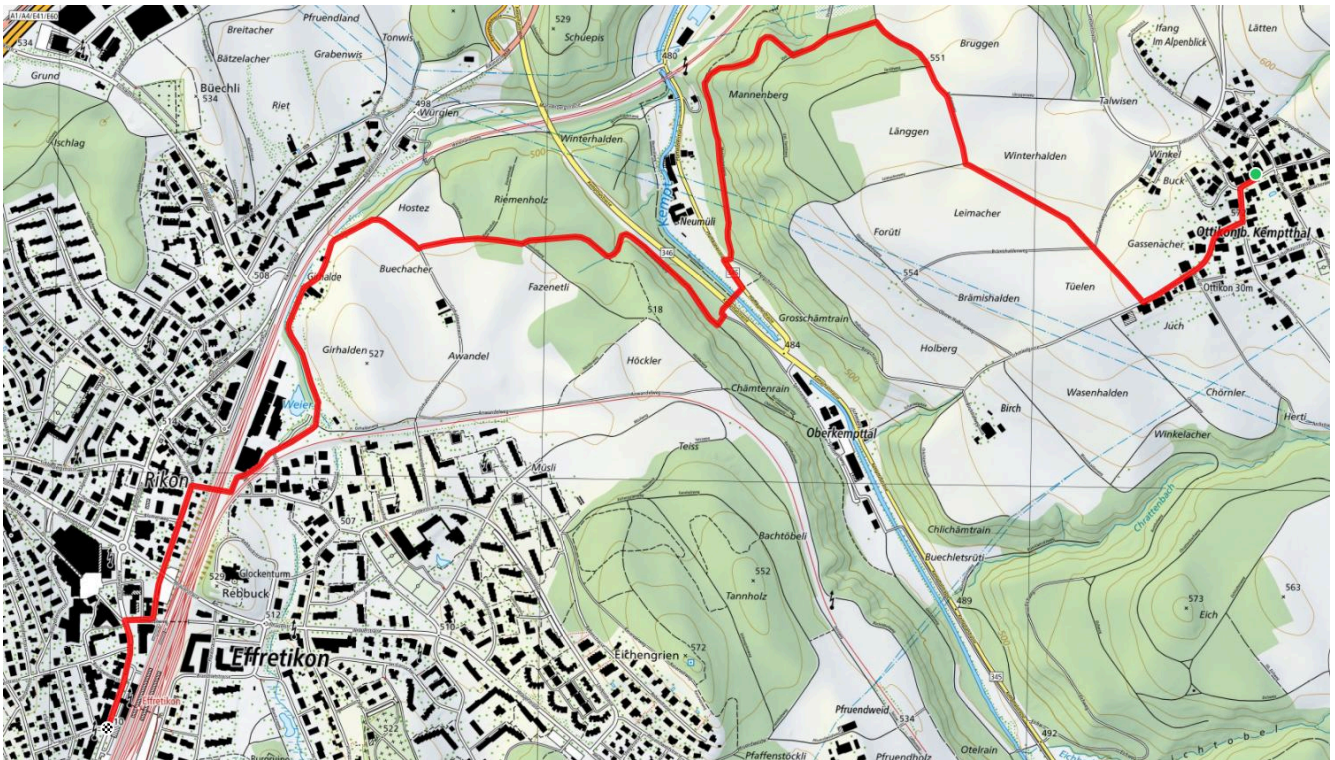

Ottikon - Mannenberg - Effretikon

4.4 km

↑ 49 m
↓ 112 m

0

Treffpunkt
Ottikon Bushalt

ÖV-Informationen
Bus 655

schweizmobil.ch

zaemegolaufe.ch