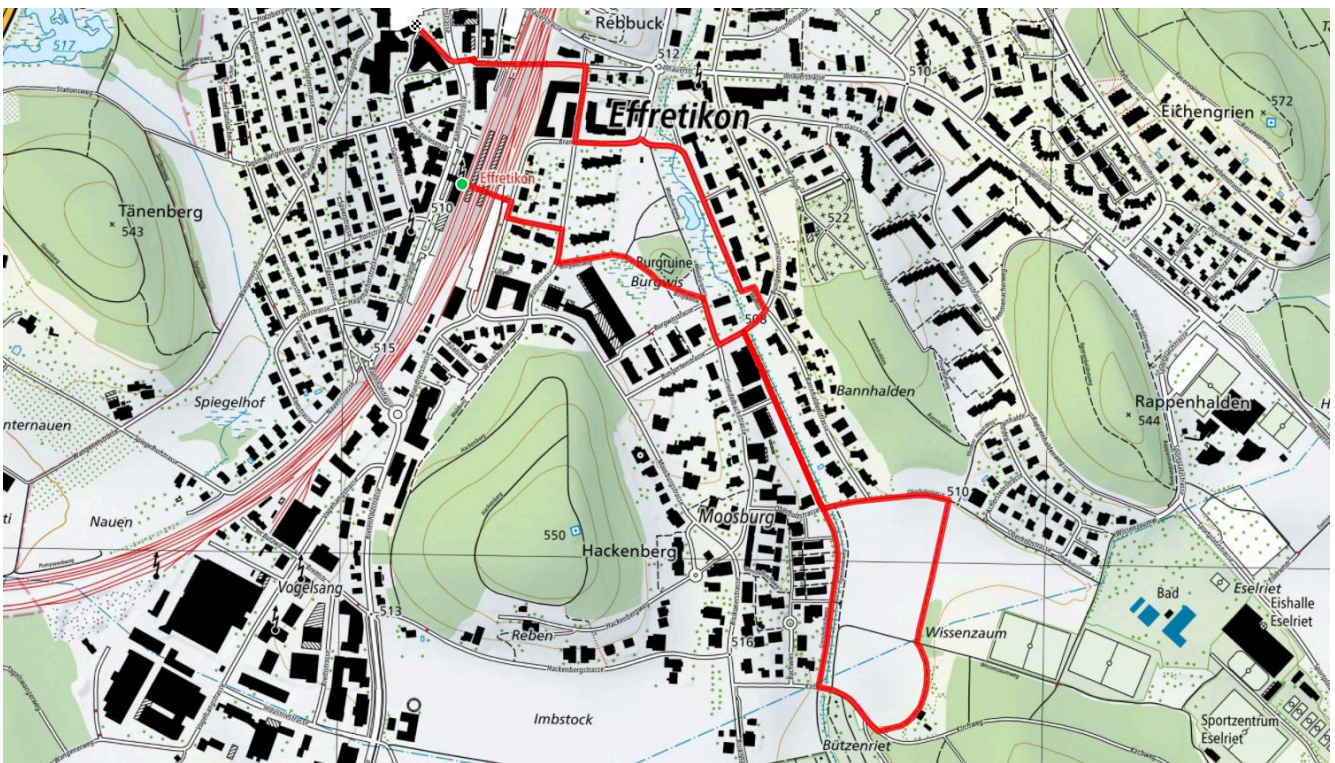

↑↓
34 m

30

Treffpunkt

Bahnhof Effretikon, vor Schalter

schweizmobil.ch

zamegolaufe.ch

Stadt Illnau-Effretikon

107

Dorfr Effi Bhf-Bützenriet-Effi

2.9 km

↑↓
30 m

20

Treffpunkt
Effretikon Bahnhof, beim Schalter

Gemütlicher Abschluss
Effretikon, Restaurant Barone

schweizmobil.ch

zamegolaufe.ch