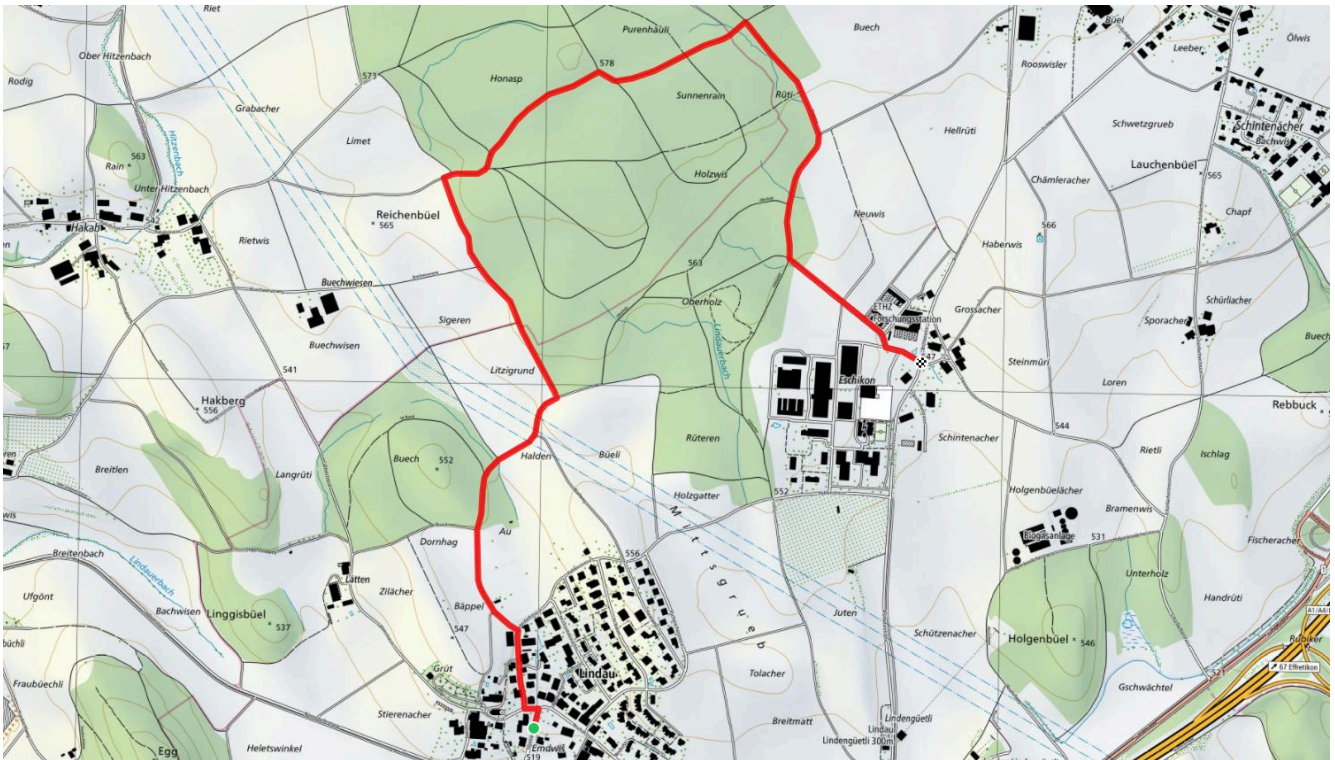

zamegolaufe.ch

Stadt Illnau-Effretikon

31

Lindau - Eschikon, KT zu 11 Hakab

3.1 km

↑ 60 m
↓ 33 m

0

Treffpunkt
Lindau, Bushalt Dorf