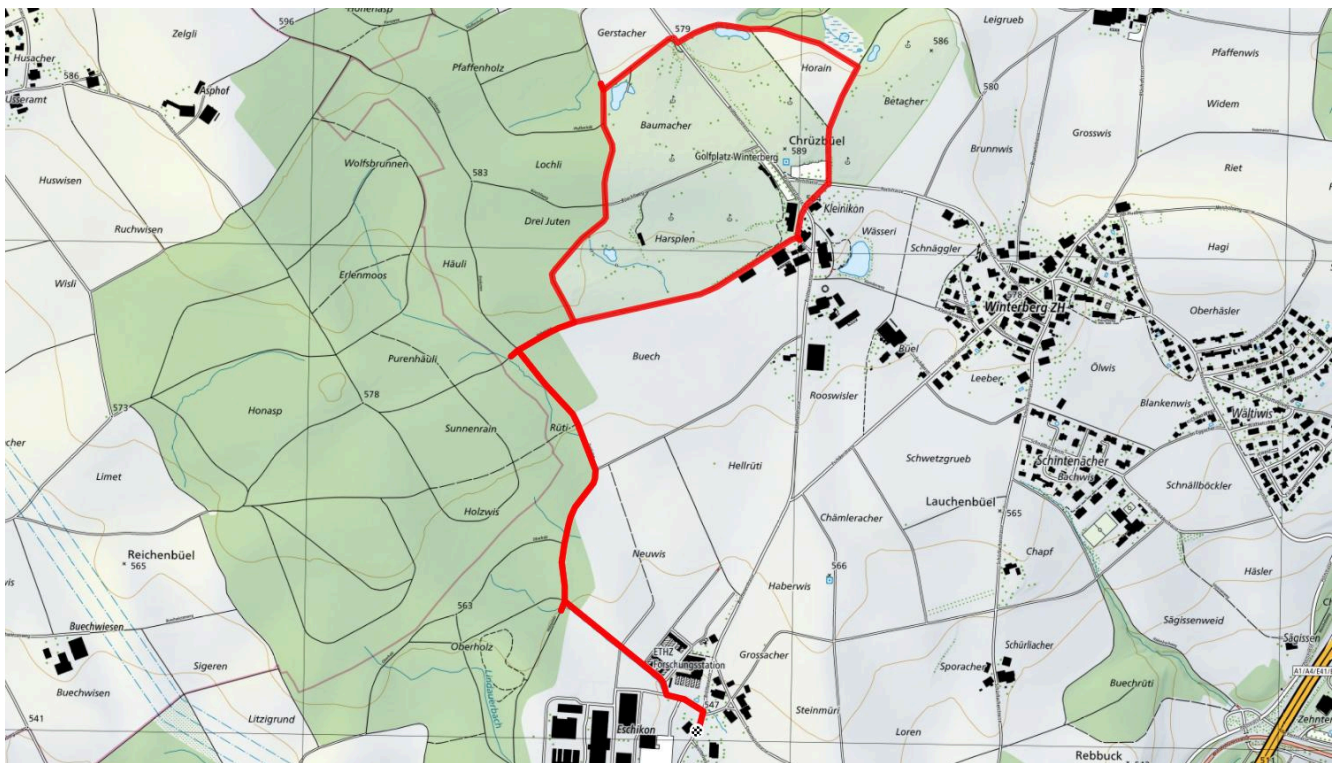

5 km

↑ 106 m
↓ 78 m

0

Treffpunkt
Agasul Bushalt

Gemütlicher Abschluss
Restaurant Barone Effretikon

schweizmobil.ch

zämegolaufe.ch

Stadt Illnau-Effretikon

7

Rund um den Golfplatz

4.2 km

↑↓
58 m

0

Treffpunkt
Eschikon Bushalt

ÖV-Informationen
Bus 650 ab Effretikon Bhf

Gemütlicher Abschluss
Pause im Restaurant Golfplatz