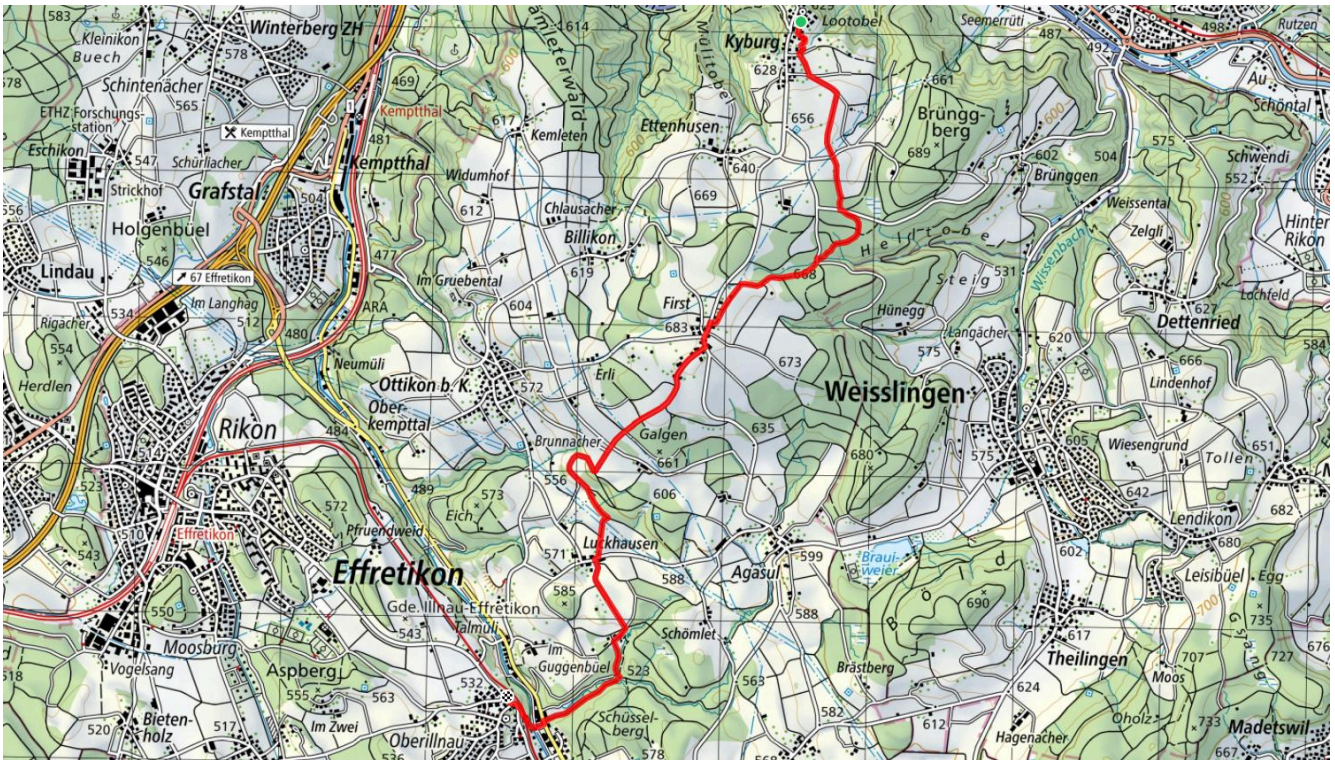

7.4 km

↑ 121 m
↓ 216 m

0

Treffpunkt

Kyburg Bushalt Dorf

ÖV-Informationen

Bus 655

Gemütlicher Abschluss