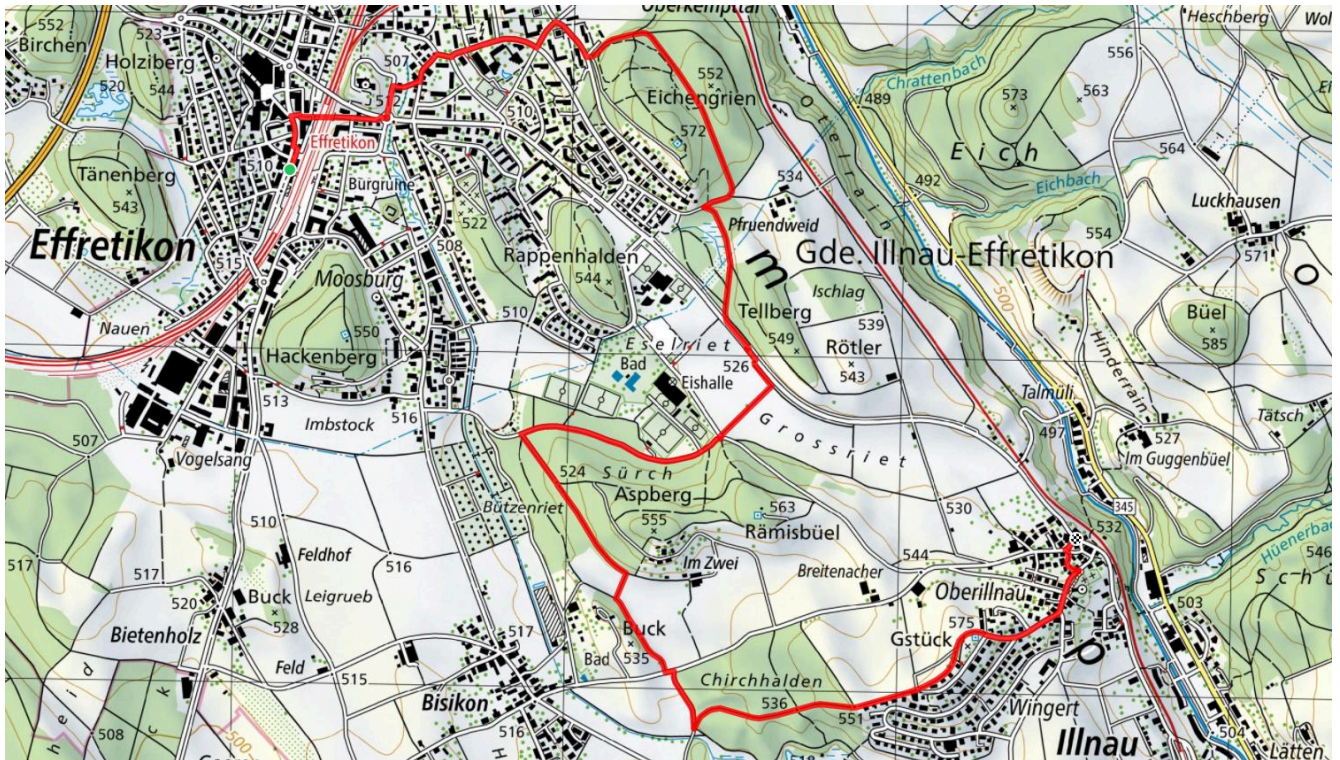

46

Effi - Pfruendw - Asperg - O'llnau

6.3 km

↑ 123 m
↓ 103 m

0

Treffpunkt
Effretikon Bahnhof

Gemütlicher Abschluss
Oberillnau Restaurant Löwen

schweizmobil.ch

zamegolaufe.ch

Stadt Illnau-Effretikon