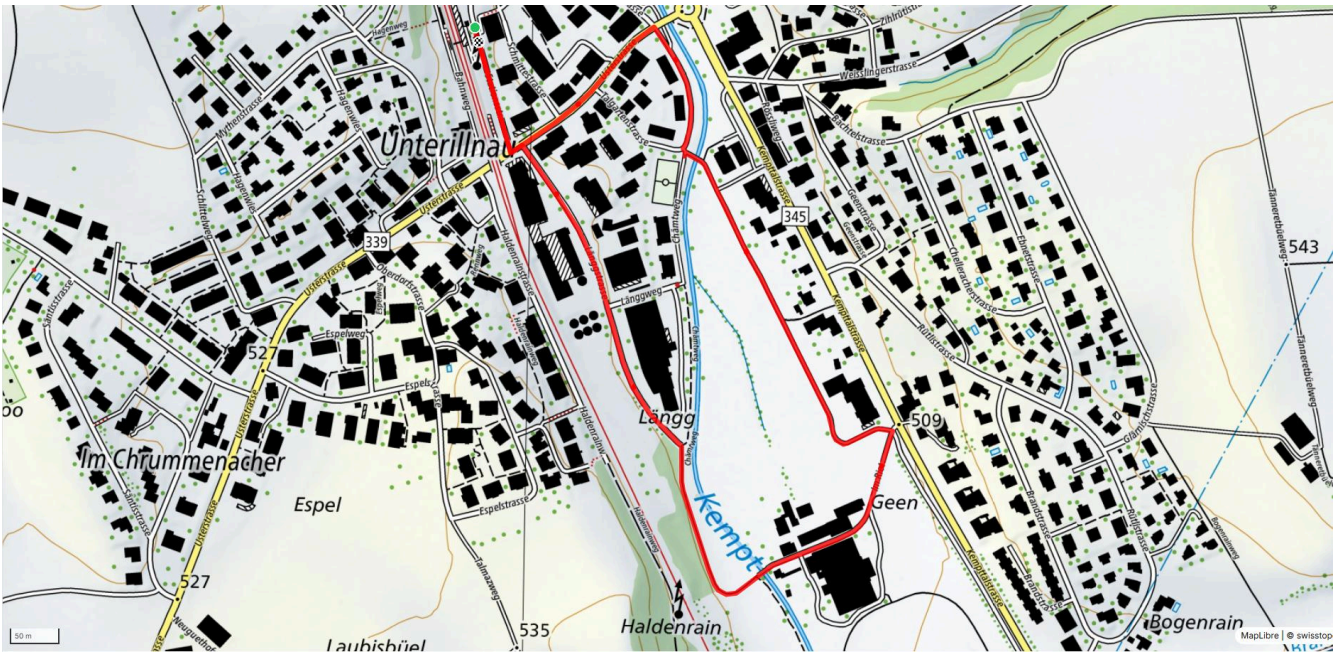

111

Illnau Bhf-Längg-Geen-Talgarten-Bhf

1.8 km

↑↓
15 m

0

Treffpunkt
Unterillnau Länggwiese

schweizmobil.ch

zamegolaufe.ch