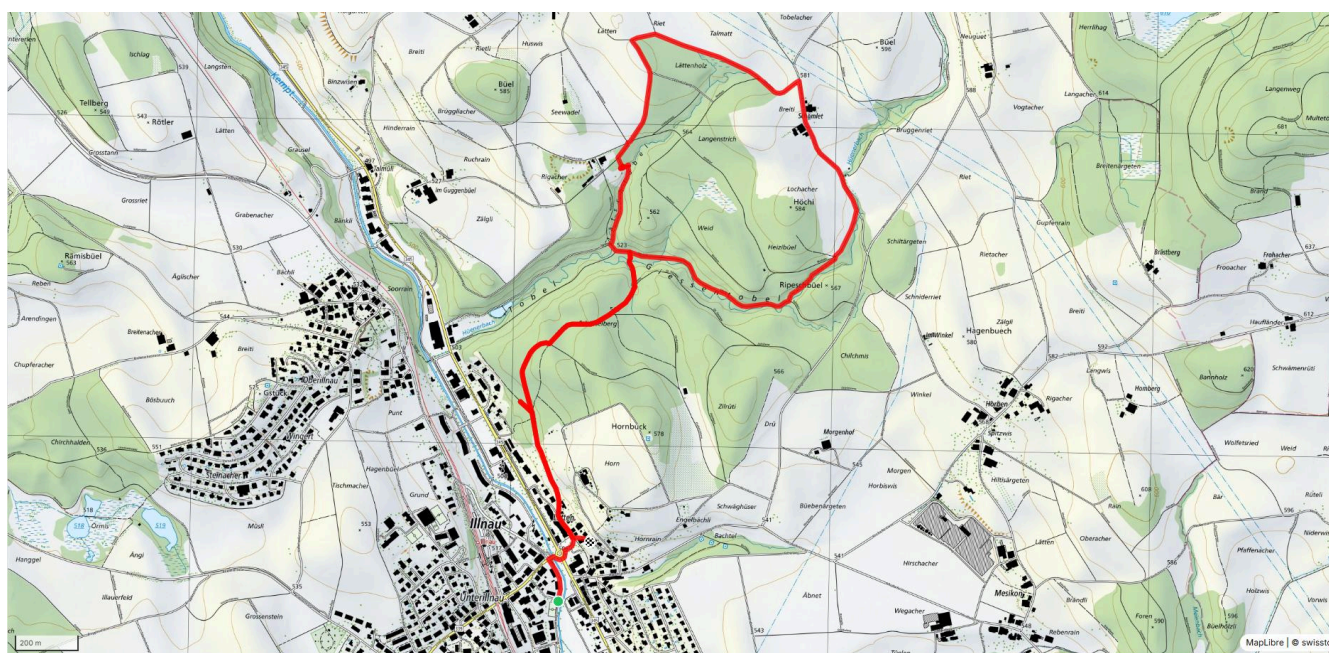

Gemütlicher Abschluss
Restaurant Casa Rustica

schweizmobil.ch

zamegolaufe.ch

212

Wasserfall (für AC)

5.5 km

↑ 147 m
↓ 139 m

25