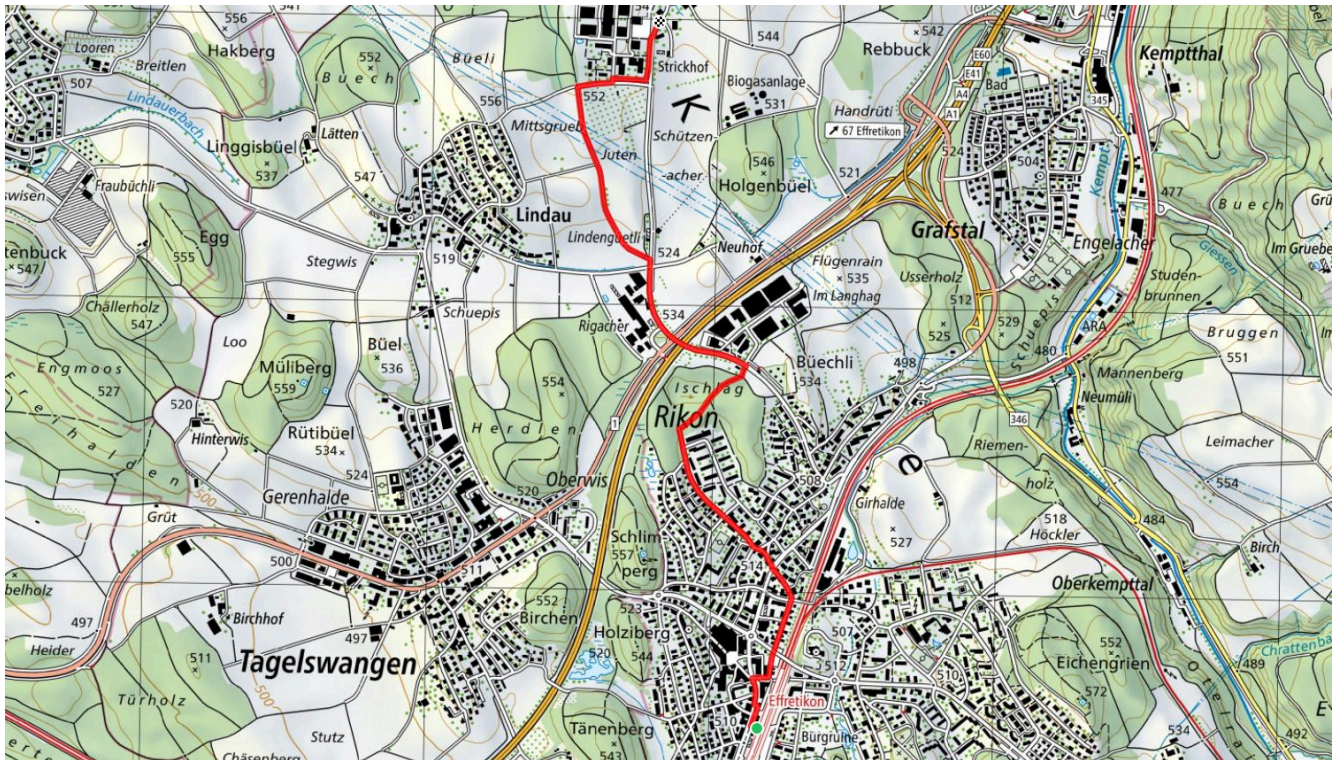

27

Effi-Langhag-Eschikon, KT zu 18

3.4 km

↑ 66 m
↓ 27 m

Treffpunkt

Effretikon Bhf, vor Schalter

schweizmobil.ch

zaemegolaufe.ch

Stadt Illnau-Effretikon