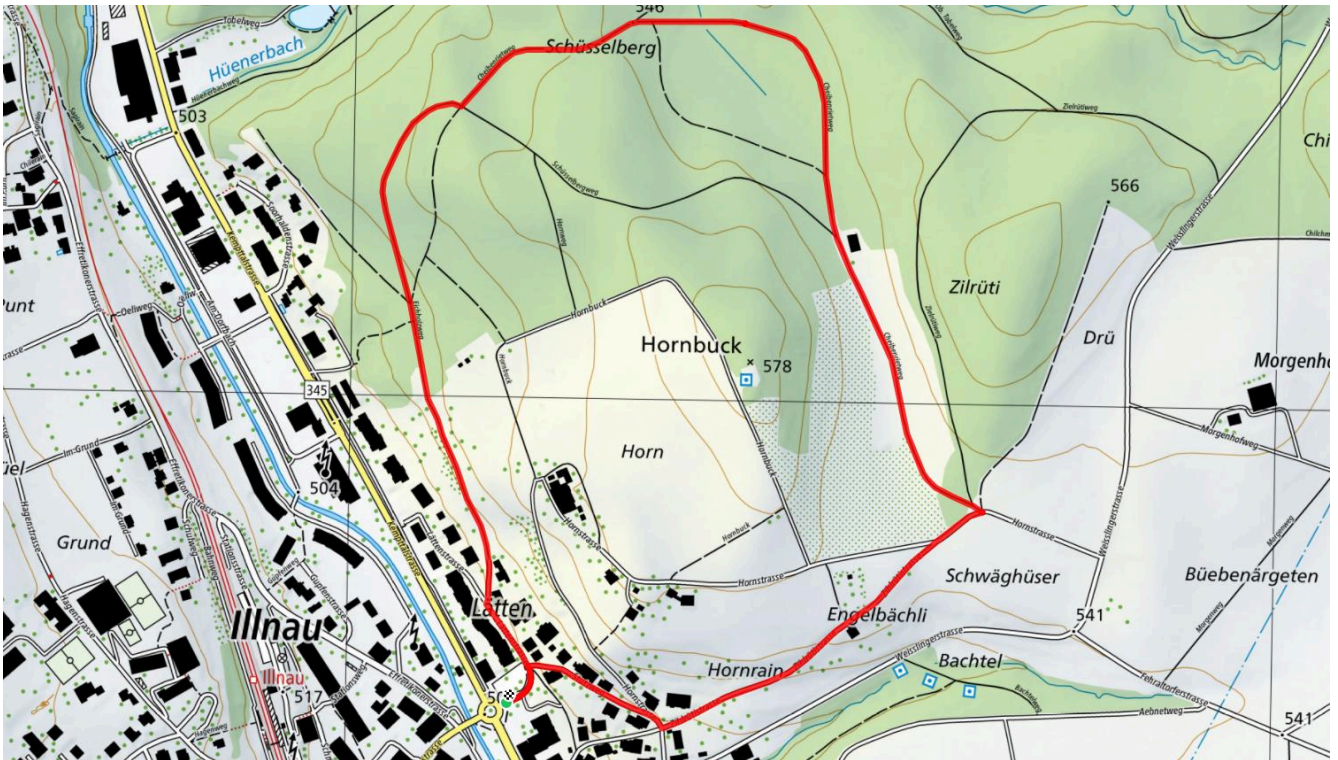

schweizmobil.ch

zämegolaufe.ch

Stadt Illnau-Effretikon

24

Hornrain-Cheibenr-Lätten, KT zu 4

2.4 km

↑↓
51 m

0