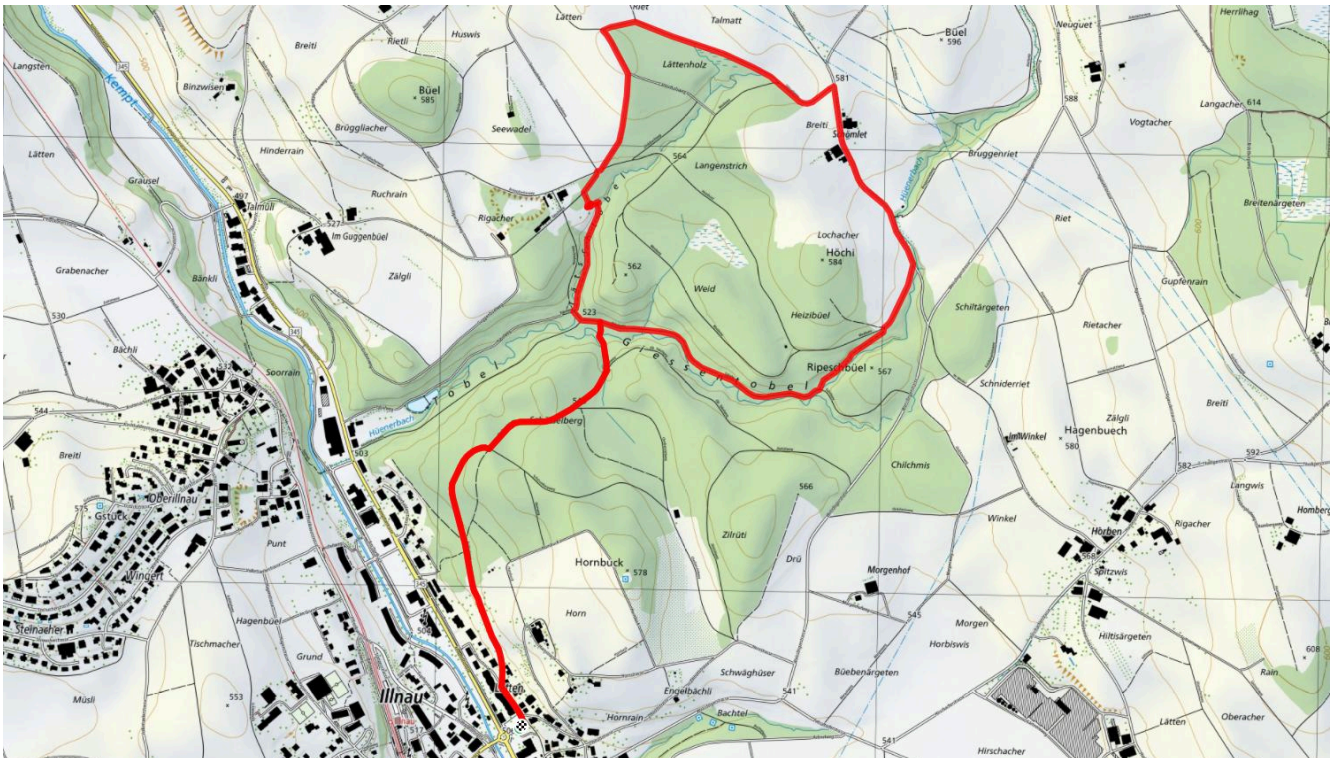

12

Wasserfall

5.2 km

↑↓
132 m

40

Treffpunkt

Illnau, PP Restaurant Rössli

Gemütlicher Abschluss

Restaurant Rössli

schweizmobil.ch

zamegolaufe.ch

Stadt Illnau-Effretikon