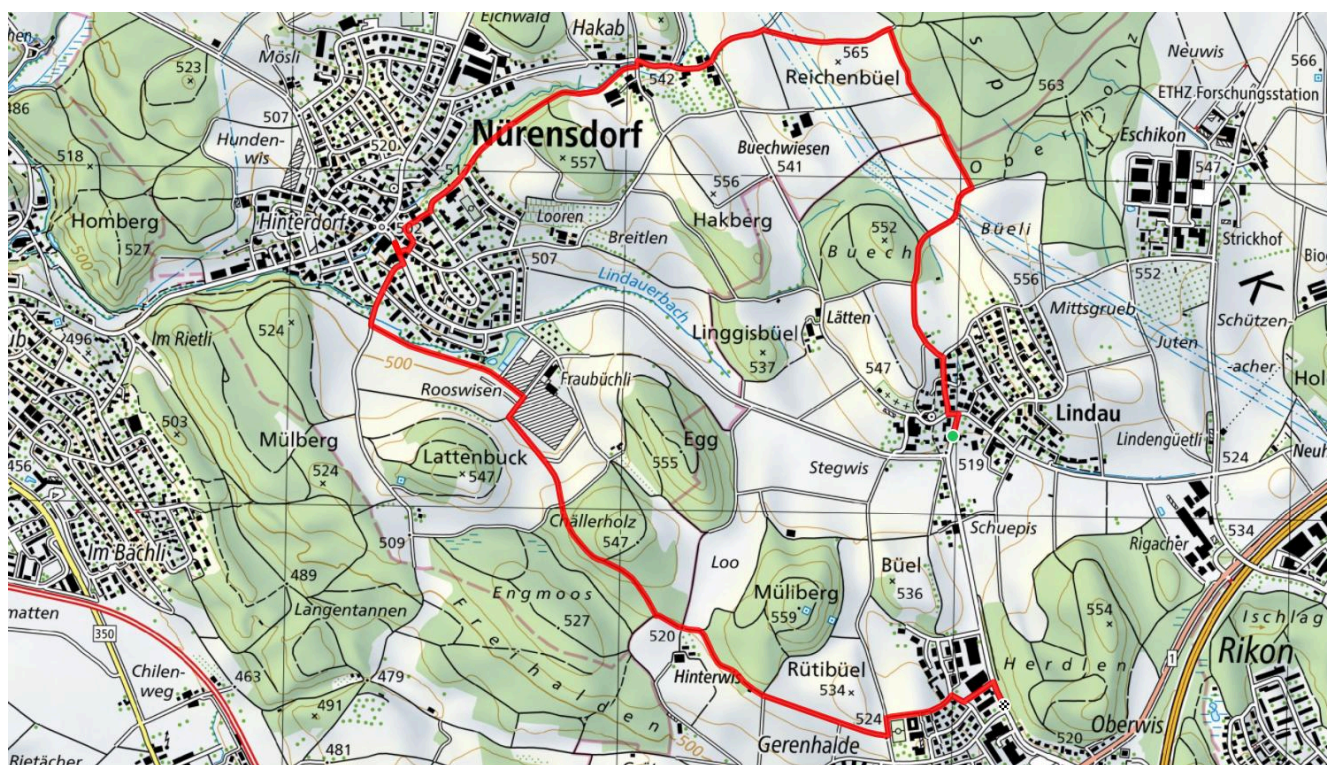

zaemegolaufe.ch

Stadt Illnau-Effretikon

11

Lindau-Hakab-Tagelswangen

6.2 km

↑ 111 m
↓ 115 m

0

Treffpunkt

Lindau. Bushalt Dorf

Gemütlicher Abschluss

Restaurant Riet Tagelswangen

schweizmobil.ch

zämegolaufe.ch

Stadt Illnau-Effretikon

12

Wasserfall