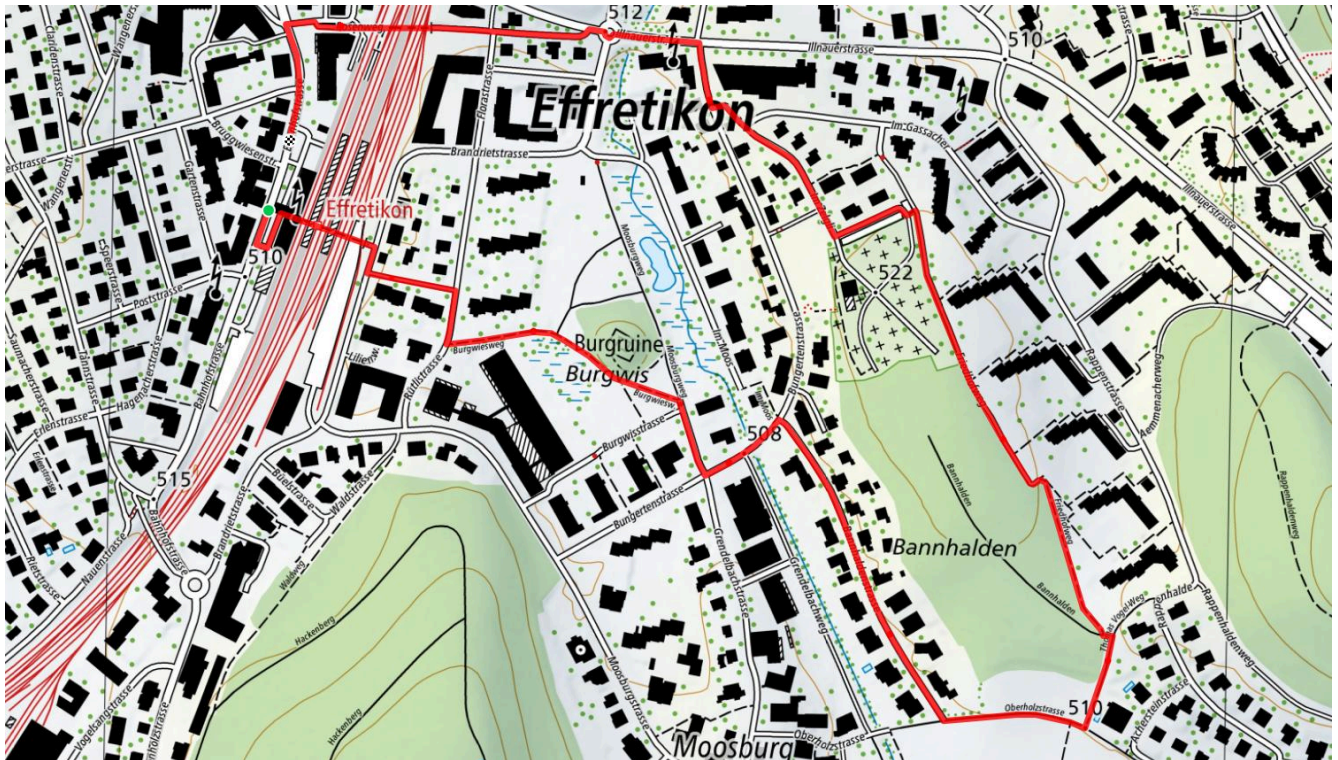

103

Dorfr Effi Bhf-Bannhalde-Effi

2.5 km

↕
30 m

0

Treffpunkt

Effretikon Bahnhof, beim Schalter

schweizmobil.ch

zaemegolaufe.ch

Stadt Illnau-Effretikon