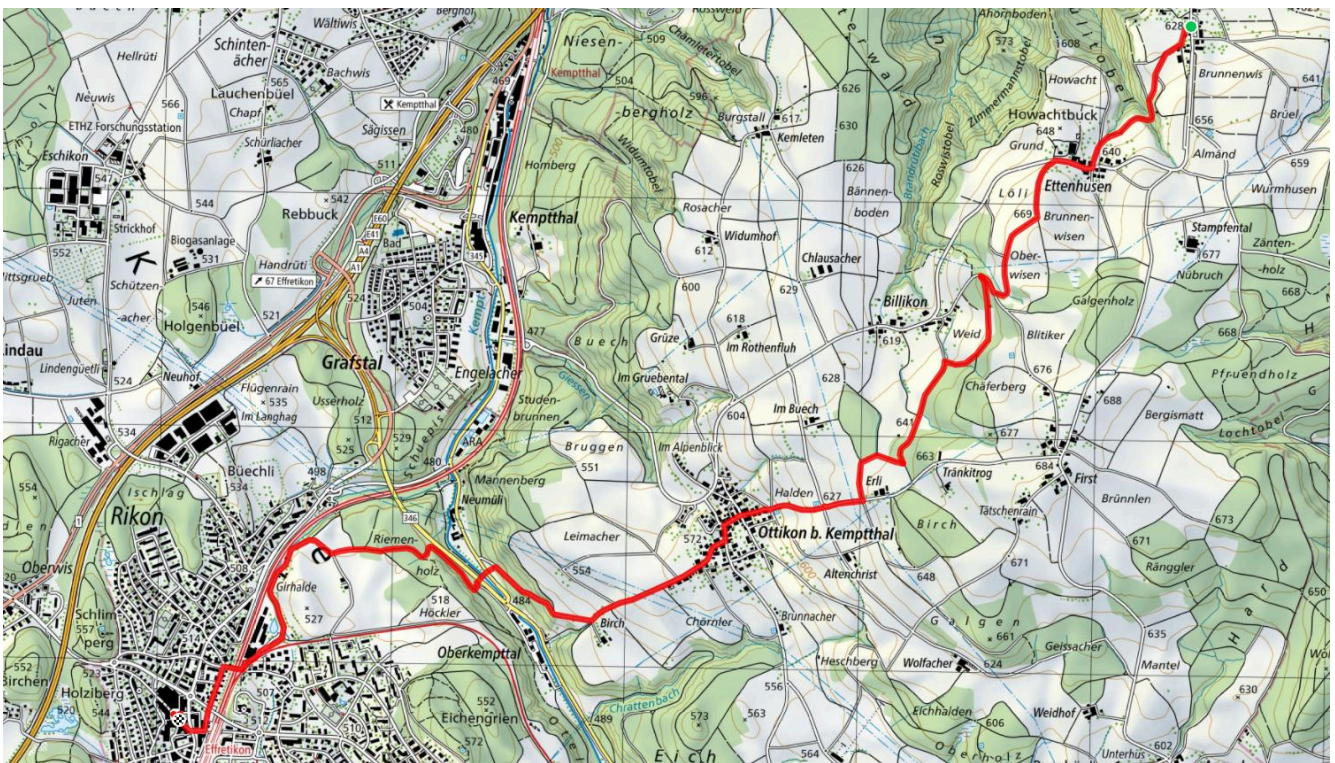

Treffpunkt

Kyburg Bushalt Ausserdorf

Gemütlicher Abschluss

Effretikon Restaurant Barone

schweizmobil.ch

zamegolaufe.ch

Stadt Illnau-Effretikon

23