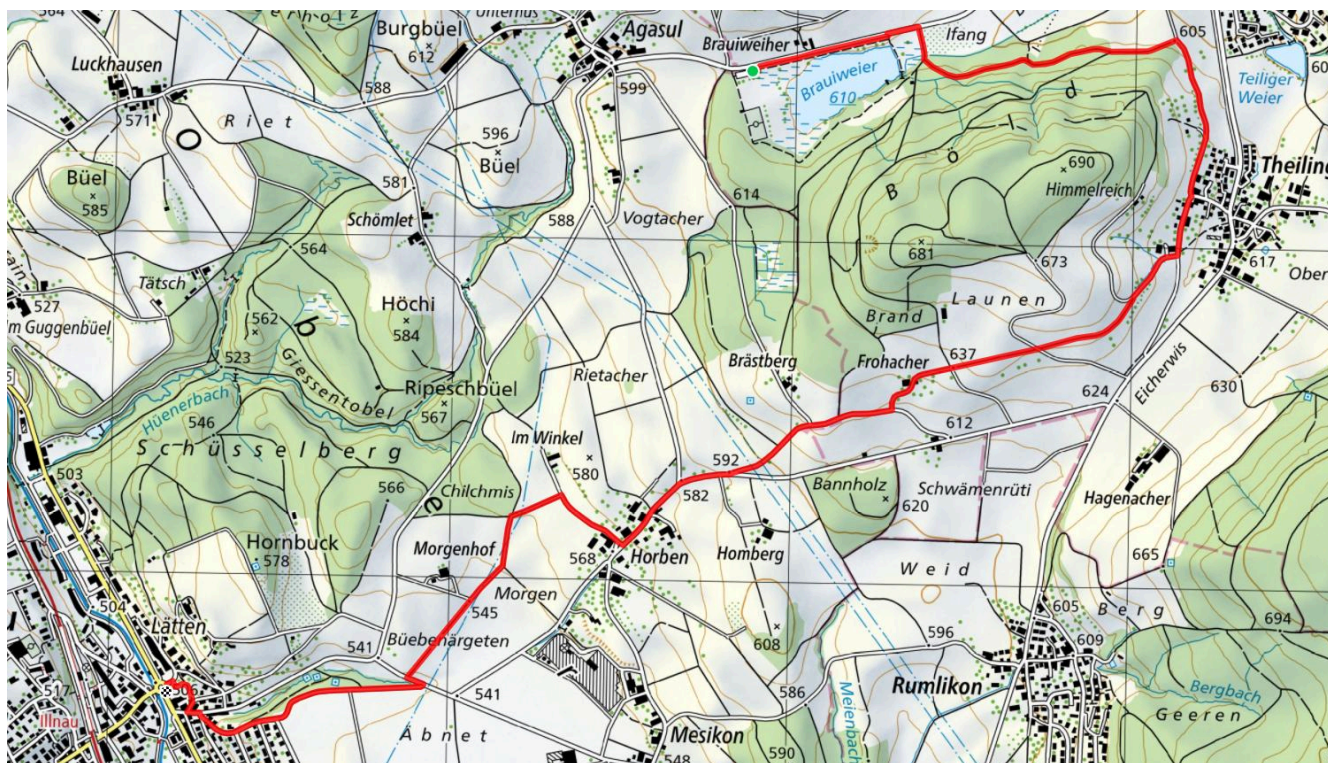

Treffpunkt
Billikon Bushalt

Gemütlicher Abschluss
Illnau Restaurant Rössli

schweizmobil.ch

zämegolaufe.ch

Stadt Illnau-Effretikon

20

Brästberg, Braui-Theil-Horb-Illnau

6 km

↑ 60 m
↓ 169 m

0

Treffpunkt
Weisslingen Bushalt Brauiweiher

Gemütlicher Abschluss
Illnau Restaurant Rössli

schweizmobil.ch

zämegolaufe.ch

Stadt Illnau-Effretikon

21