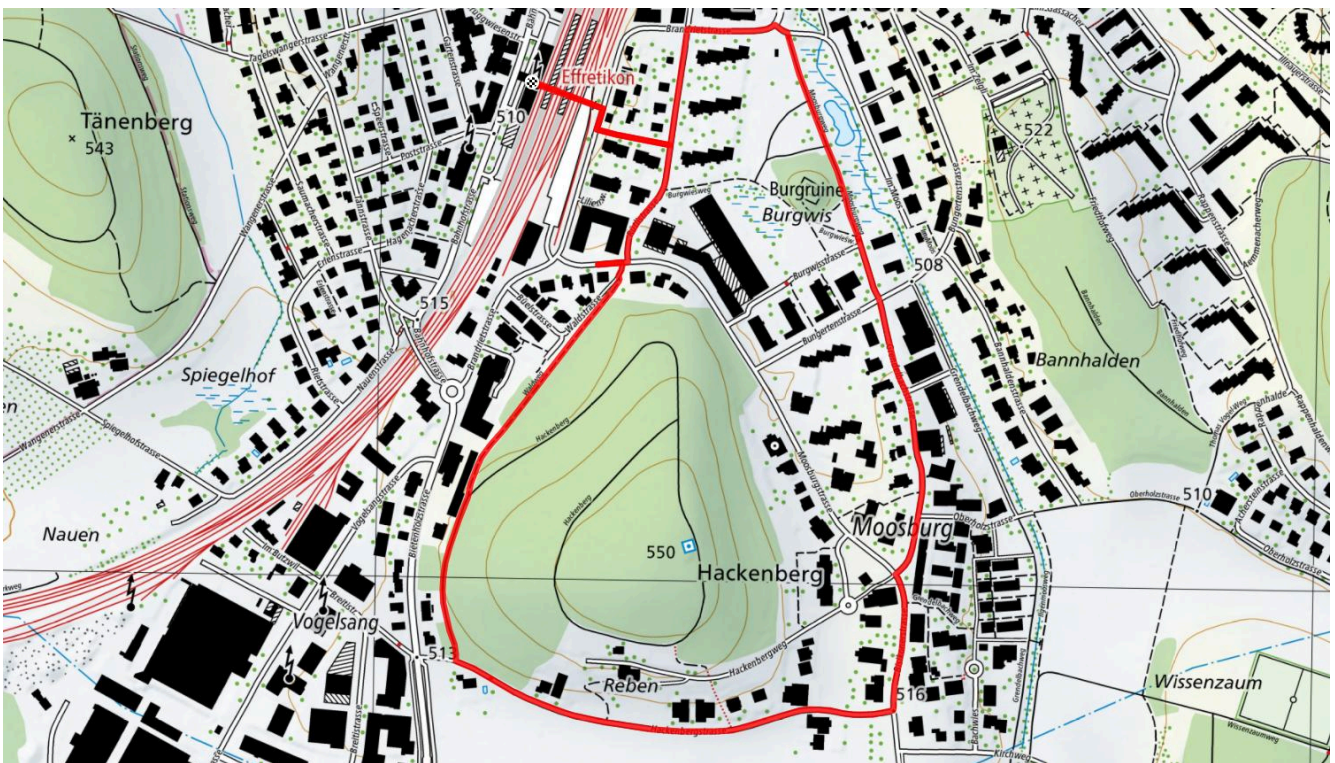

106

Dorfr Effi Bhf-Hackenberg-Effi

2.5 km

↑↓
34 m

30

Treffpunkt

Bahnhof Effretikon, vor Schalter

schweizmobil.ch

zamegolaufe.ch

Stadt Illnau-Effretikon