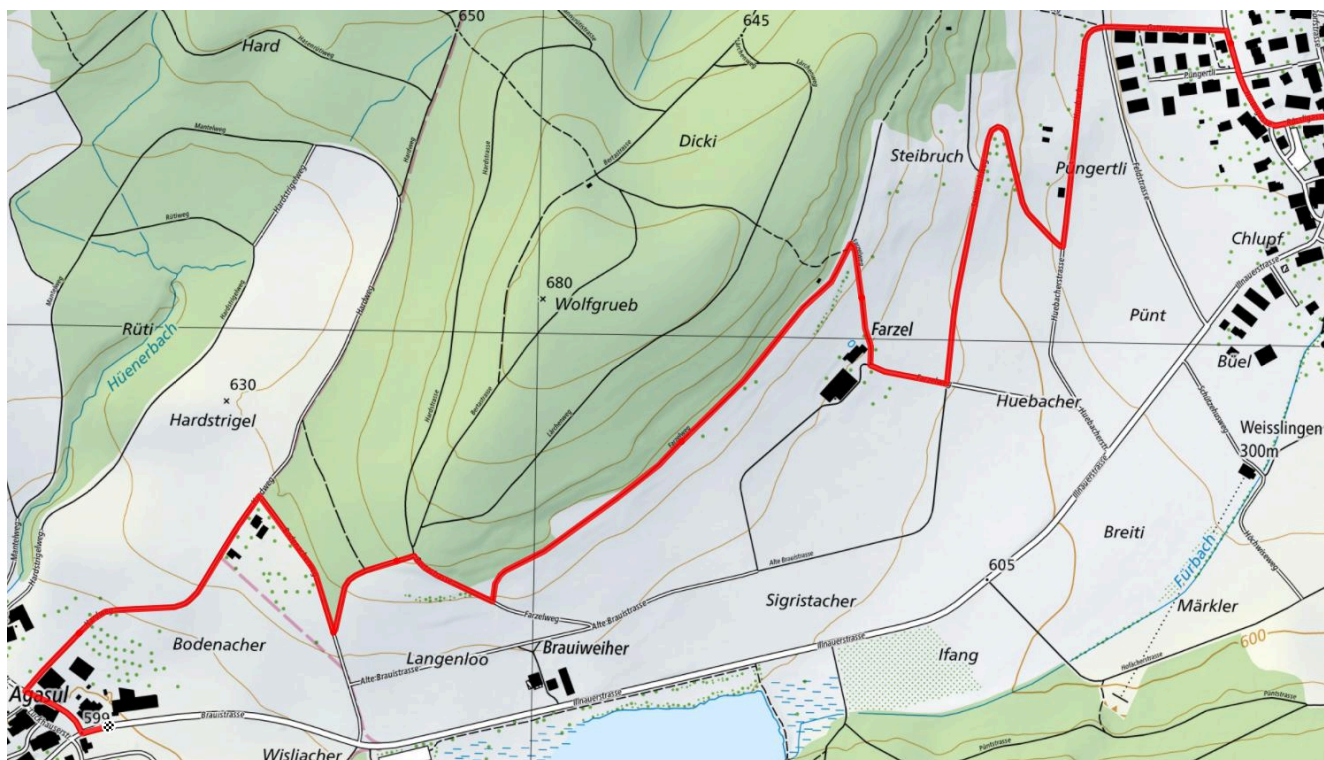

40

Weisslingen - Farzel - Aga, KT z 39

3 km

↑ 84 m
↓ 61 m

0

Treffpunkt
Weisslingen Bushalt Dorf

ÖV-Informationen
Bus 652

schweizmobil.ch

zämegolaufe.ch

Stadt Illnau-Effretikon