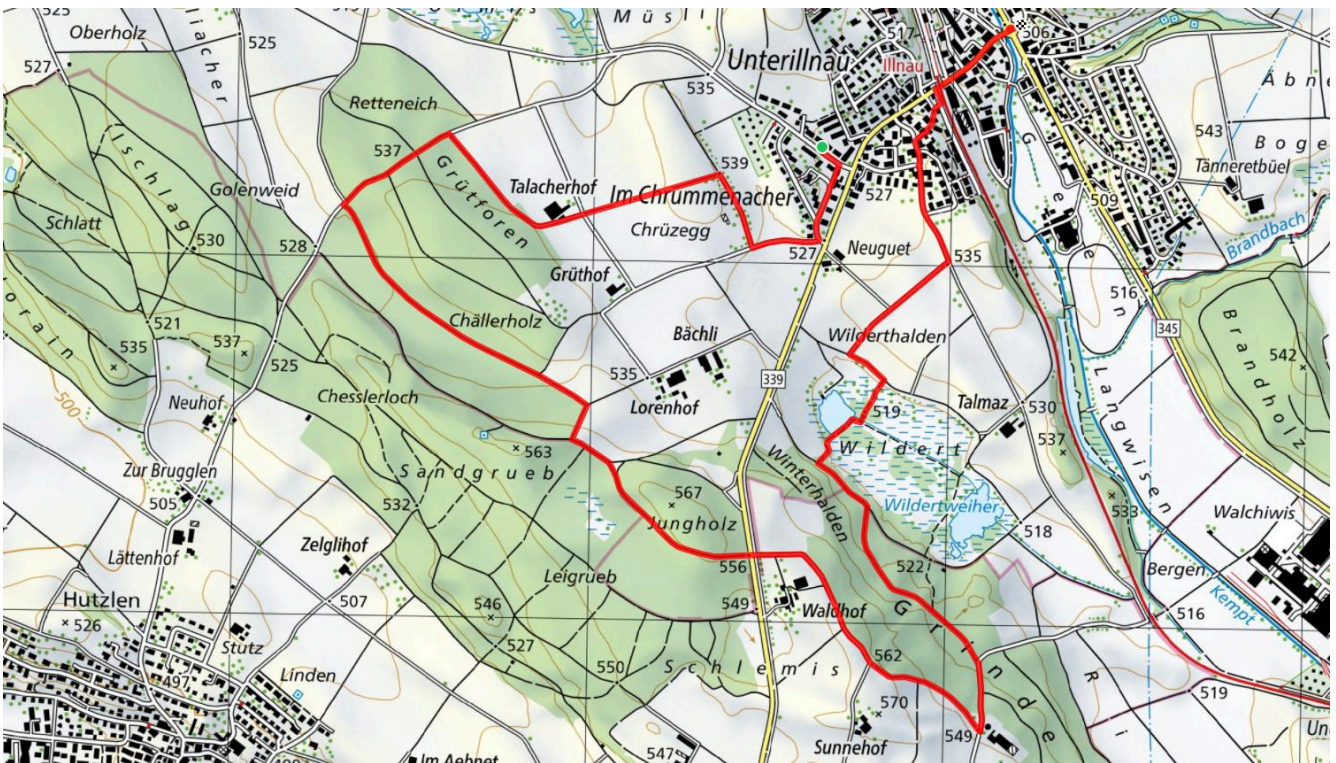

0

Treffpunkt
Effretikon Moosburgpark

Gemütlicher Abschluss
Restaurant Löwen, Illnau

schweizmobil.ch

zamegolaufe.ch

Stadt Illnau-Effretikon

10

Wildert

7.2 km

↑ 90 m
↓ 112 m

0

Treffpunkt

Illnau, Bushalt Chrummenacher

Gemütlicher Abschluss

Restaurant Rössli

schweizmobil.ch

zaemegolaufe.ch

Stadt Illnau-Effretikon

11

Lindau-Hakab-Tagelswangen

6.2 km

↑ 111 m
↓ 115 m

0

Treffpunkt