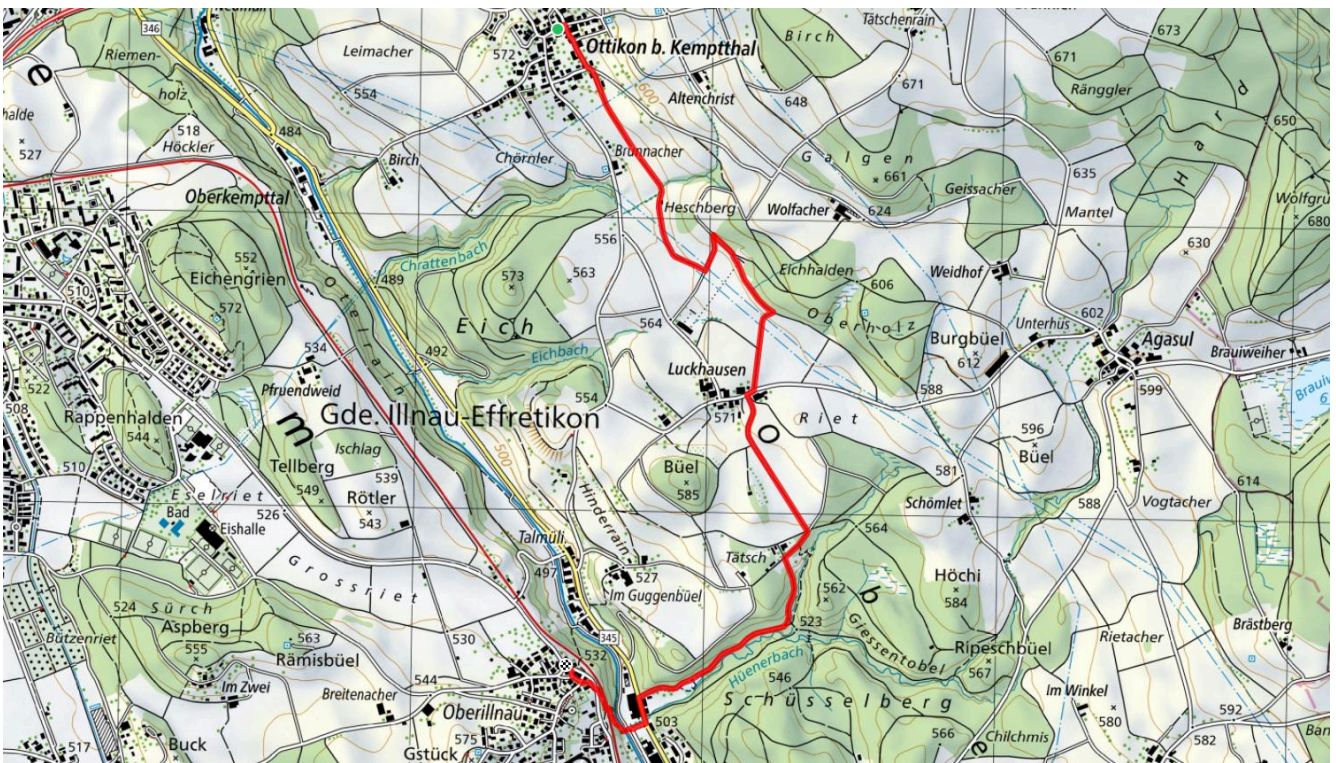

schweizmobil.ch

zämegolaufe.ch

Stadt Illnau-Effretikon

36

Ottikon - Luckhausen - Oberillnau

3.8 km

↑ 67 m
↓ 109 m

0