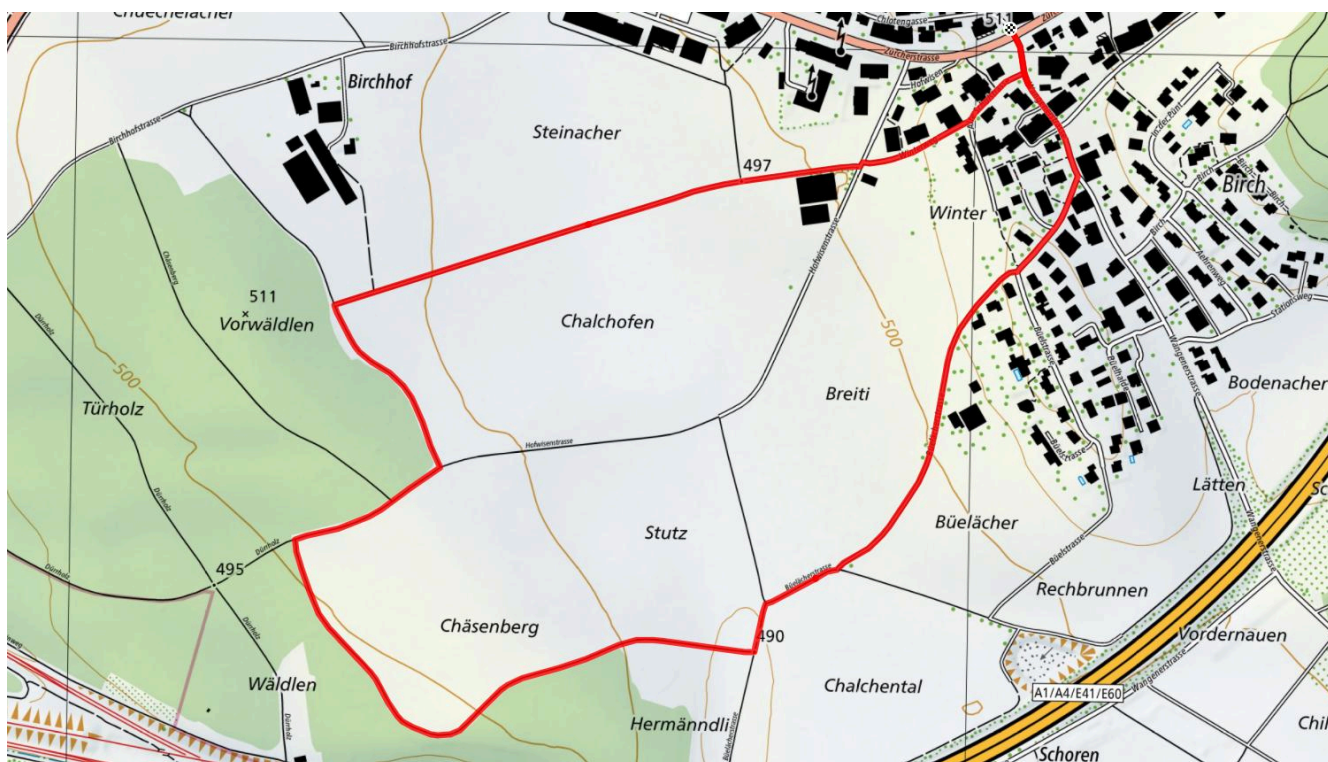

Treffpunkt
Tagelswangen, Bushalt Dorf

Gemütlicher Abschluss
Restaurant Riet

schweizmobil.ch

zämegolaufe.ch

Stadt Illnau-Effretikon

106

Dorfr Effi Bhf-Hackenberg-Effi

2.5 km