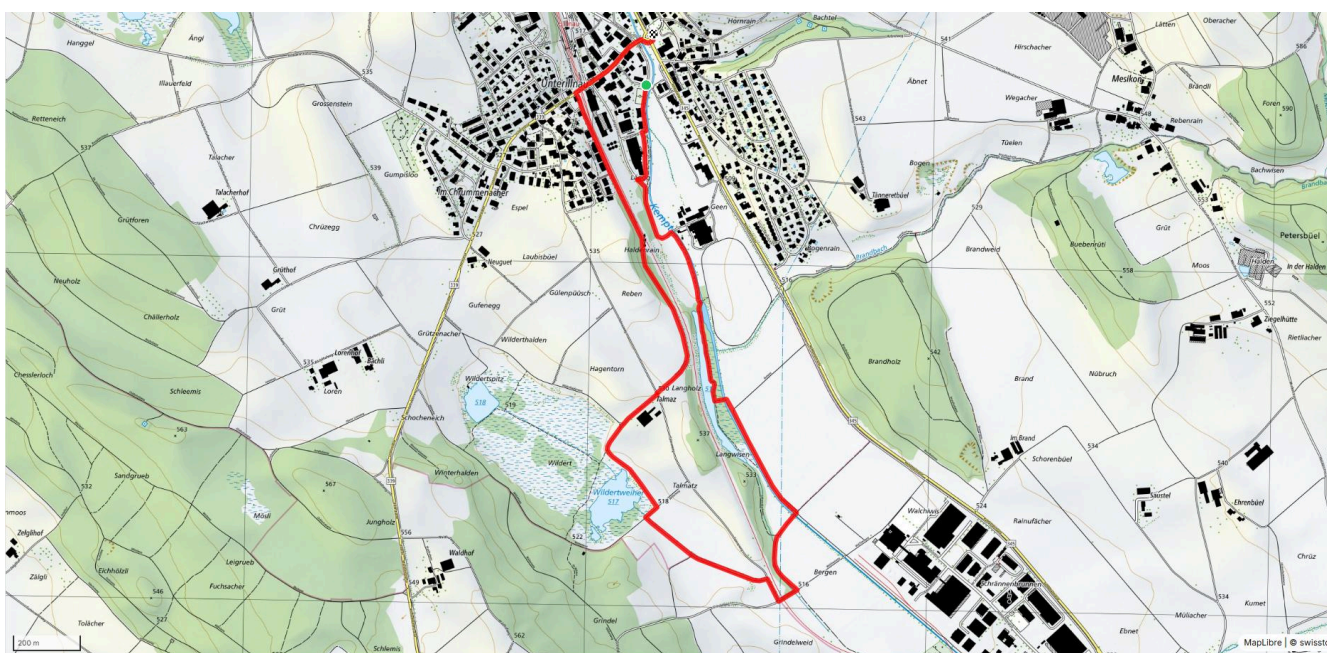

217

Biberweg (für AC!)

4.1 km

↑ 42 m
↓ 43 m

10

Treffpunkt
Unterillnau, Länggwiese

Gemütlicher Abschluss
Restaurant Rössli

schweizmobil.ch

zamegolaufe.ch