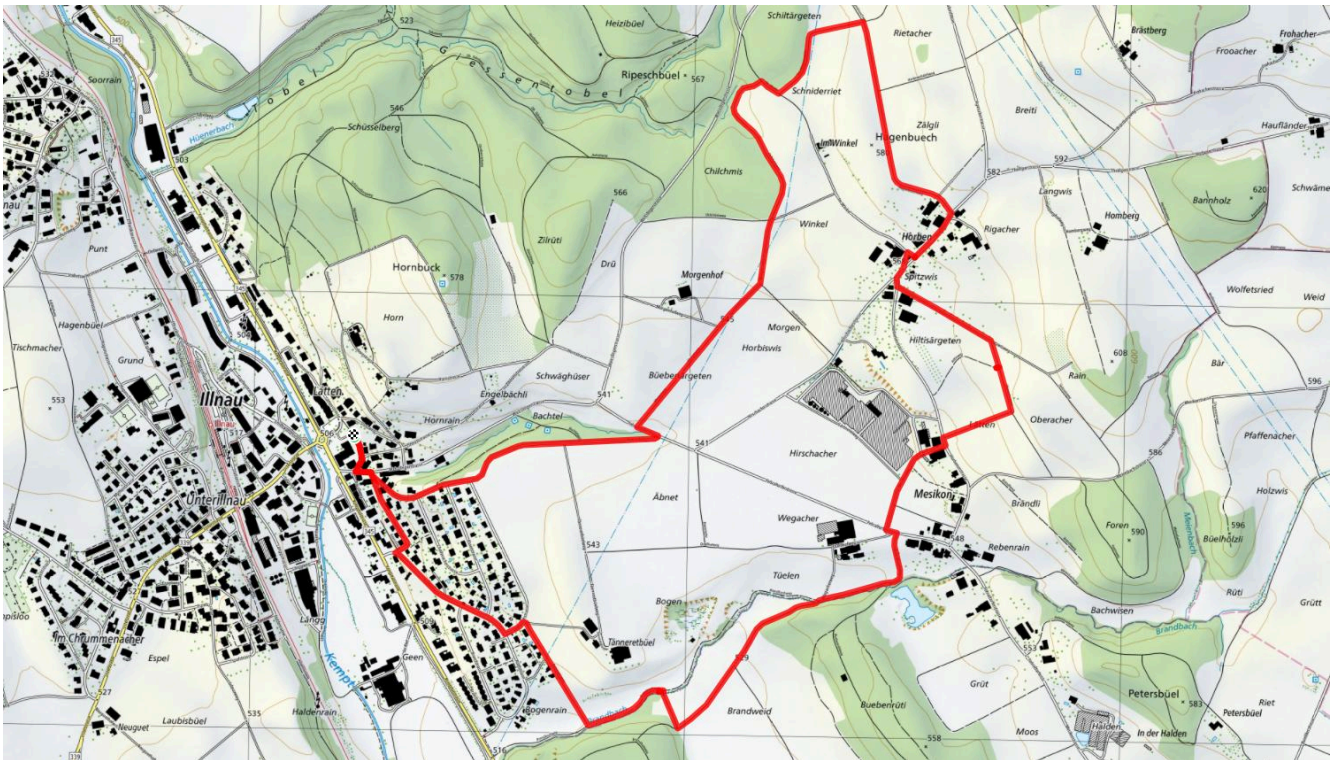

# 4

# Aussenwachten

5.9 km

↑↓  
107 m

0

**Treffpunkt**  
Parkplatz Restaurant Rössli

**Gemütlicher Abschluss**  
Restaurant Rössli

[schweizmobil.ch](http://schweizmobil.ch)

[zamegolaufe.ch](http://zamegolaufe.ch)

Stadt Illnau-Effretikon