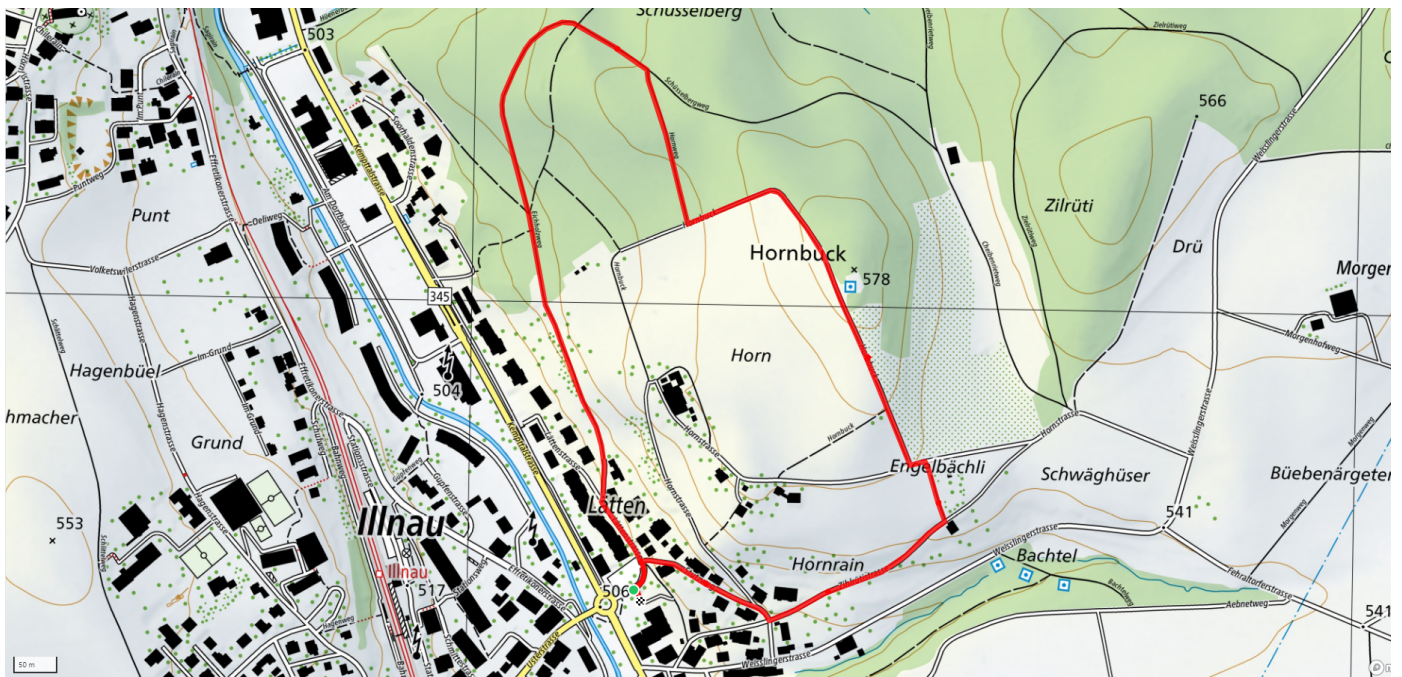

53

U'Illnau - Hornbuck - U'Illnau

2km

↑↓
74m

0

Treffpunkt

Unterillnau Rössli-Parkplatz

Informationen zu den Öffentlichen Verkehrsmitteln

Bus 652 Bushalt Weissl-Strasse oder S3 Bhf Illnau

schweizmobil.ch

zaemegolaufe.ch

Stadt Illnau-Effretikon