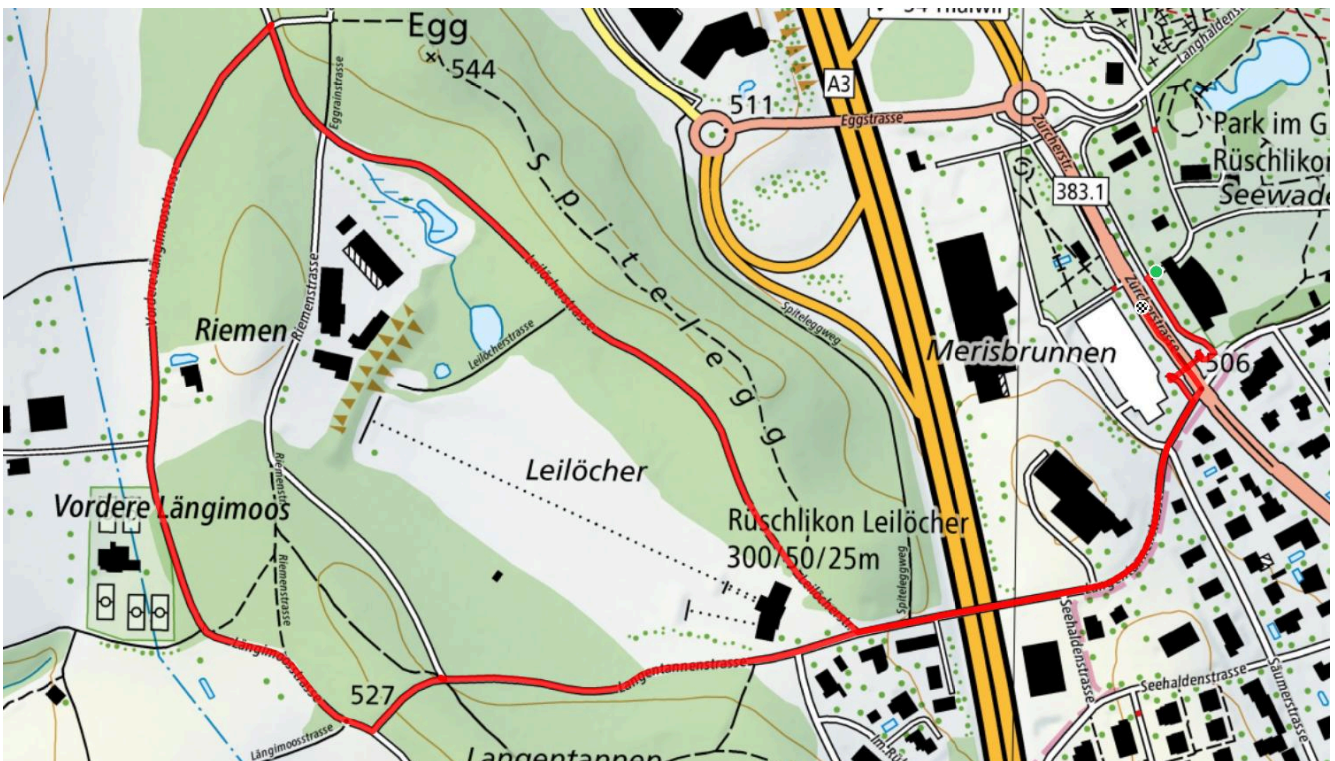

7

Leilöcher kurz

2.4 km

↑ 35 m
↓ 34 m

0

**Treffpunkt**

Bushaltestelle Bahnhof Dorf
Oberrieden.

ÖV-Informationen

Abfahrt Bus 145, 13.43 h (Besammlung
13.35 h)!

Start des Parcours

Busstation Park im Grüene, Rüschlikon

Gemütlicher Abschluss

Restaurant Park im Grüene

schweizmobil.ch

zämegolaufe.ch

gemeinde