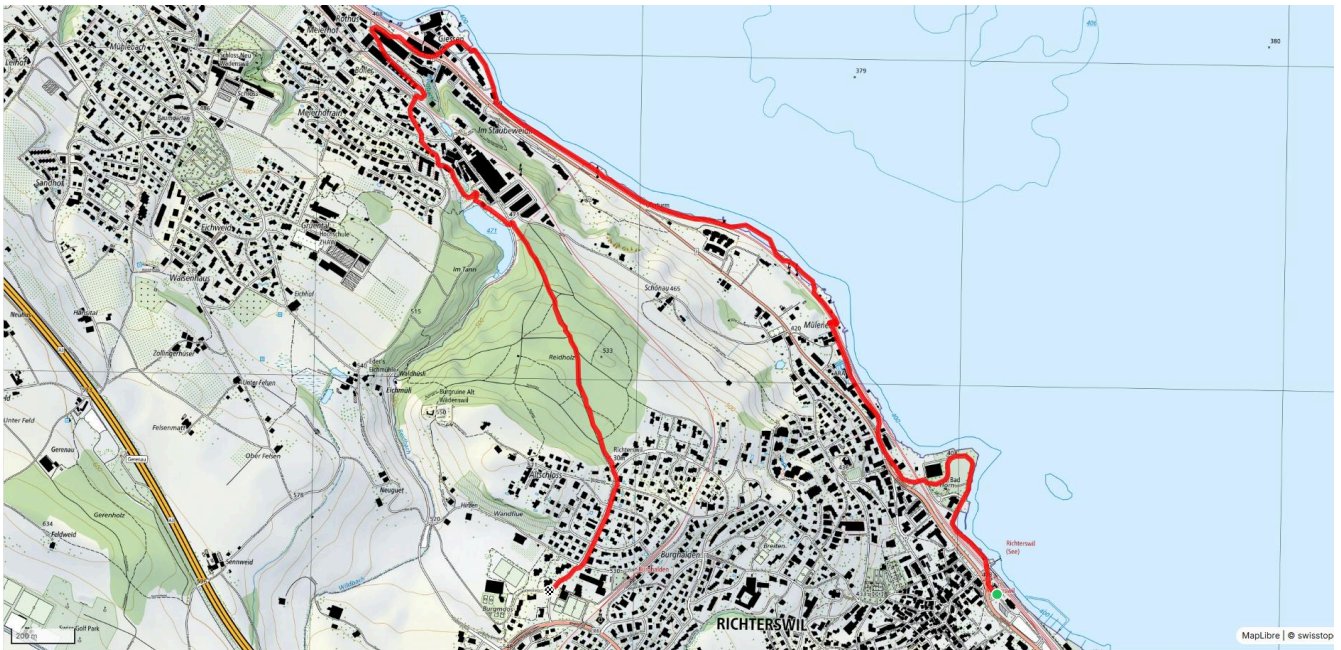

12

Giessen - Riedbach - Tennisplatz

5.4 km

↑ 158 m
↓ 36 m

0

Treffpunkt

Bhf. SBB Richterswil

ÖV-Informationen

SBB, Bus

Gemütlicher Abschluss

Rest. Tennisclub Burgmoos

schweizmobil.ch

zämegolaufe.ch