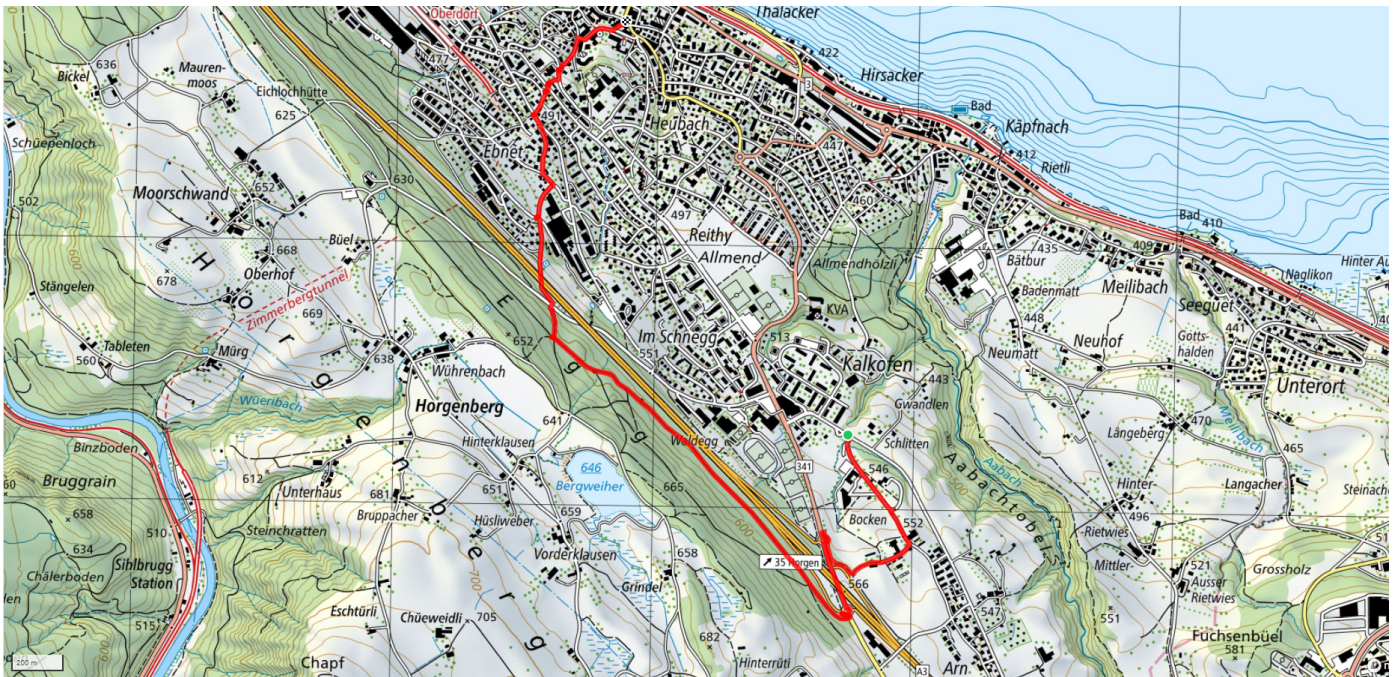

20

Bocken Baumgärtlihof

4.6km

↑ 100m
↓ 207m

0

Treffpunkt

Bahnhof See, Horgen Bus 131

Start des Parcours

Bushaltestelle Bocken

Gemütlicher Abschluss

Restaurant im Baumgärtlihof

schweizmobil.ch

zaemegolaufe.ch

horgen

Alter und Gesundheit