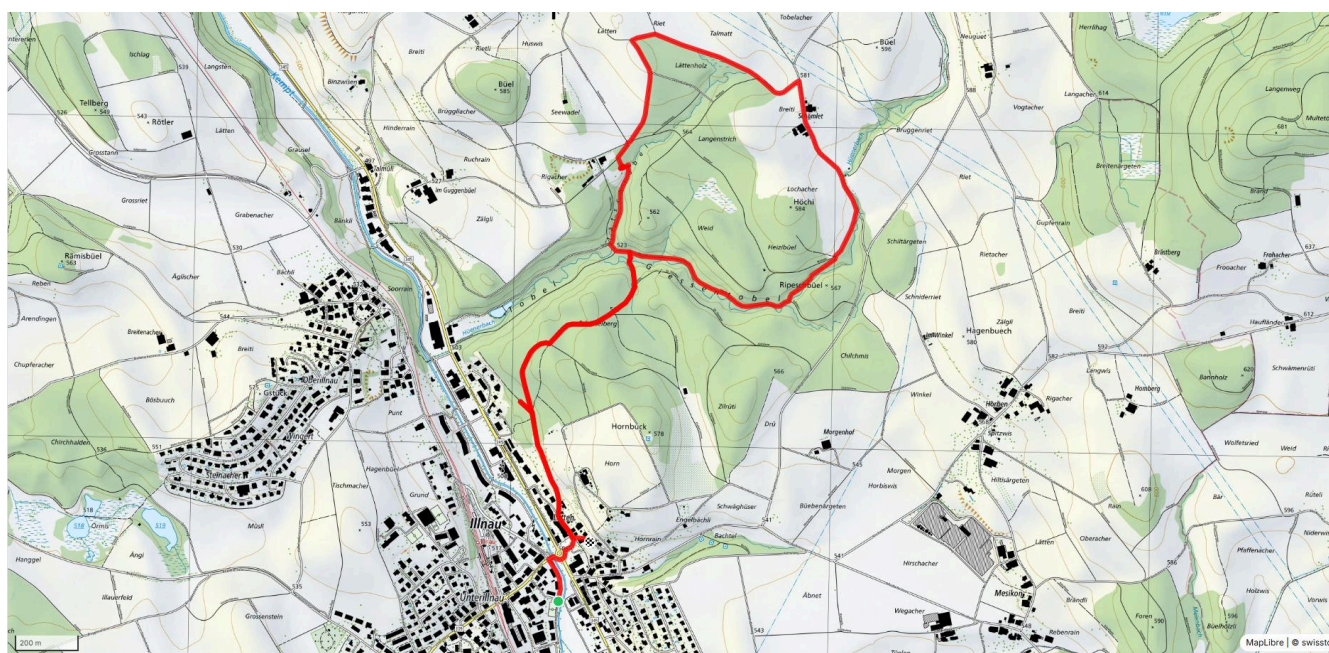

212

Wasserfall (für AC)

5.5 km

↑ 147 m
↓ 139 m

25

Treffpunkt
Unterillnau, Länggwiese

Gemütlicher Abschluss
Restaurant Rössli

schweizmobil.ch