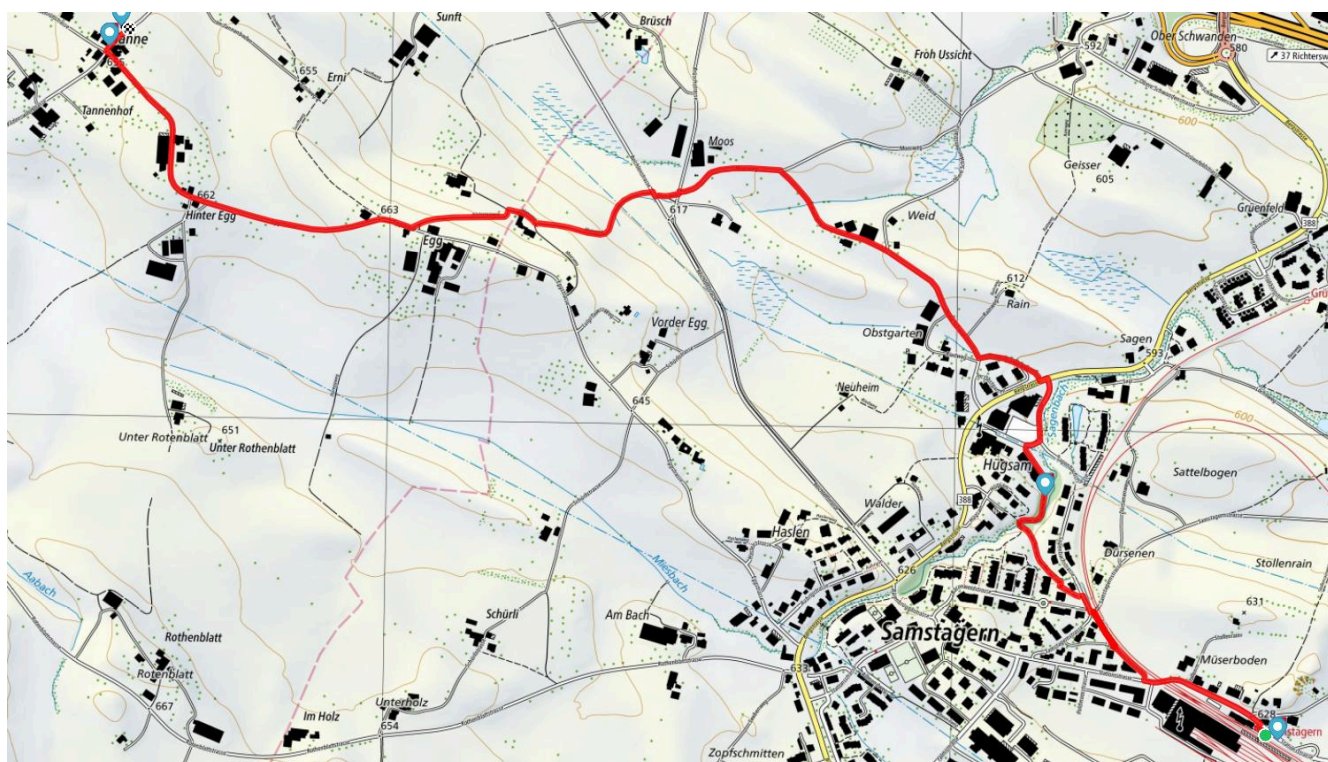

## Sagenbach - Moos

3.3 km

↑ 82 m  
↓ 55 m

0

**Treffpunkt**  
Bahnhof Wädenswil

**Start des Parcours**  
SOB Samstagern

**Gemütlicher Abschluss**  
Restaurant Tanne

[schweizmobil.ch](http://schweizmobil.ch)

[zamegolaufe.ch](http://zamegolaufe.ch)

stadt  wädenswil