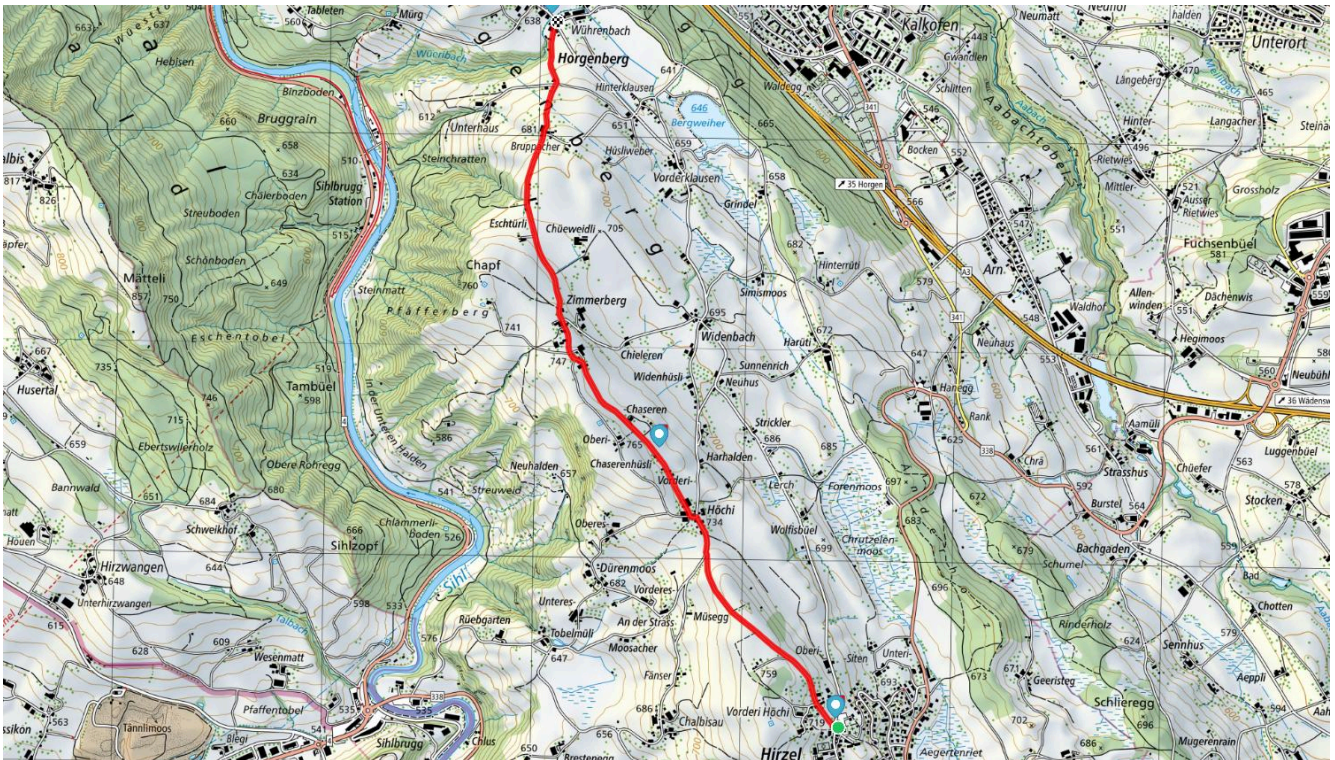

zamegolaufe.ch

horgen

Alter und Gesundheit

18

Hirzel - Höchi

6.8 km

↑ 162 m
↓ 145 m

Treffpunkt
Bahnhof Horgen