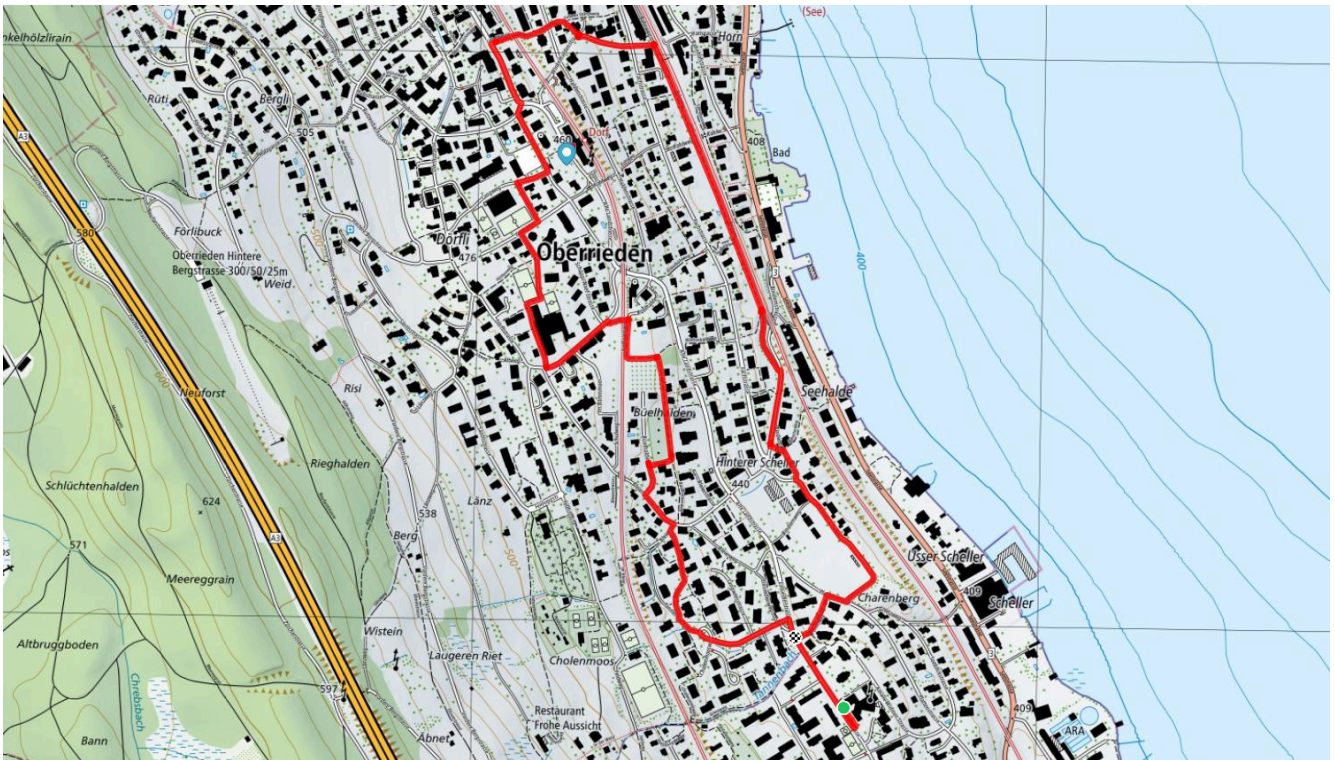

Alter und Gesundheit

2

Zum Kölli Beck

3.7 km

↑↓
75 m

0

Treffpunkt

Bahnhof See, Horgen

horgen

Alter und Gesundheit

3

Nordecke

3.8 km

↑↓
40 m

0

Treffpunkt