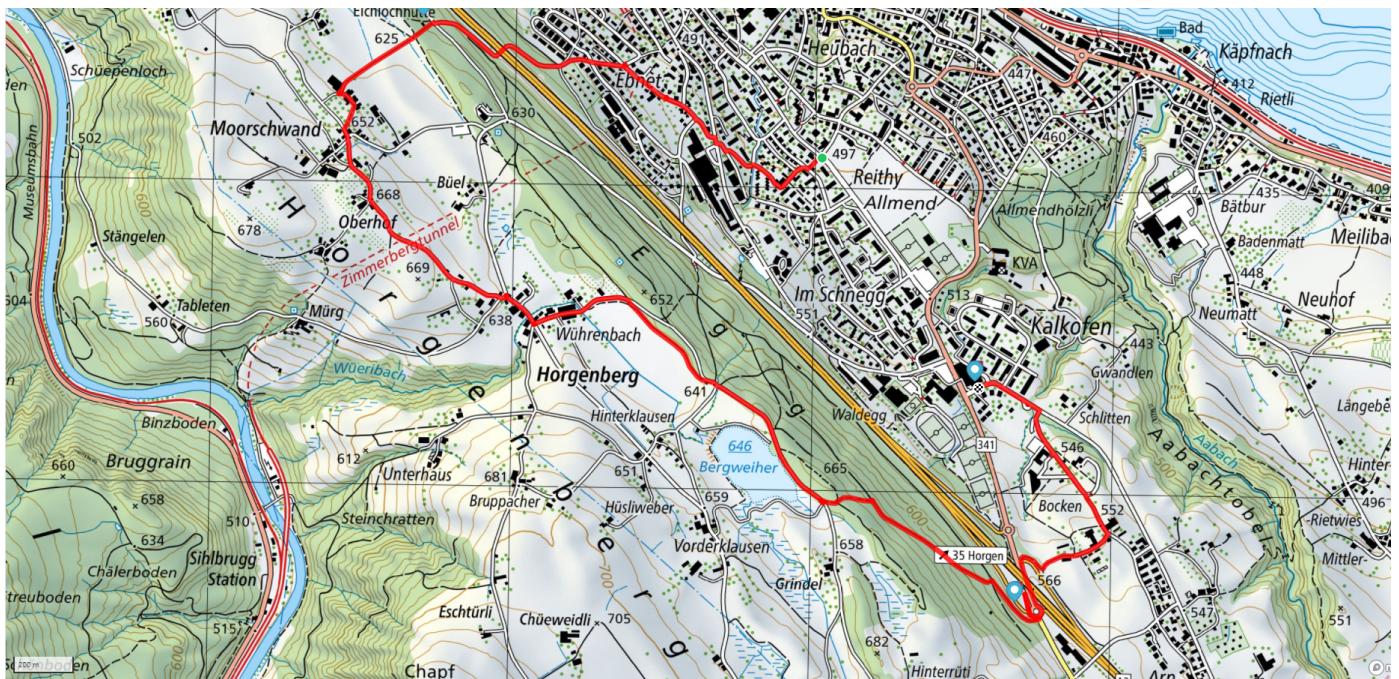

Treffpunkt
Bahnhof See, Horgen

Start des Parcours
Bushaltestelle Gehren

Gemütlicher Abschluss
Chäpfner Cafe

schweizmobil.ch

zaemegolaufe.ch

39

Eichlochhütte

6.8km

↑ 114m
↓ 100m

0

Treffpunkt

See, Horgen mit Bus 131 0.9,14 Uhr

Start des Parcours

Bushaltestelle Gehren

Gemütlicher Abschluss

Kaffee Kuhn, Waldegg