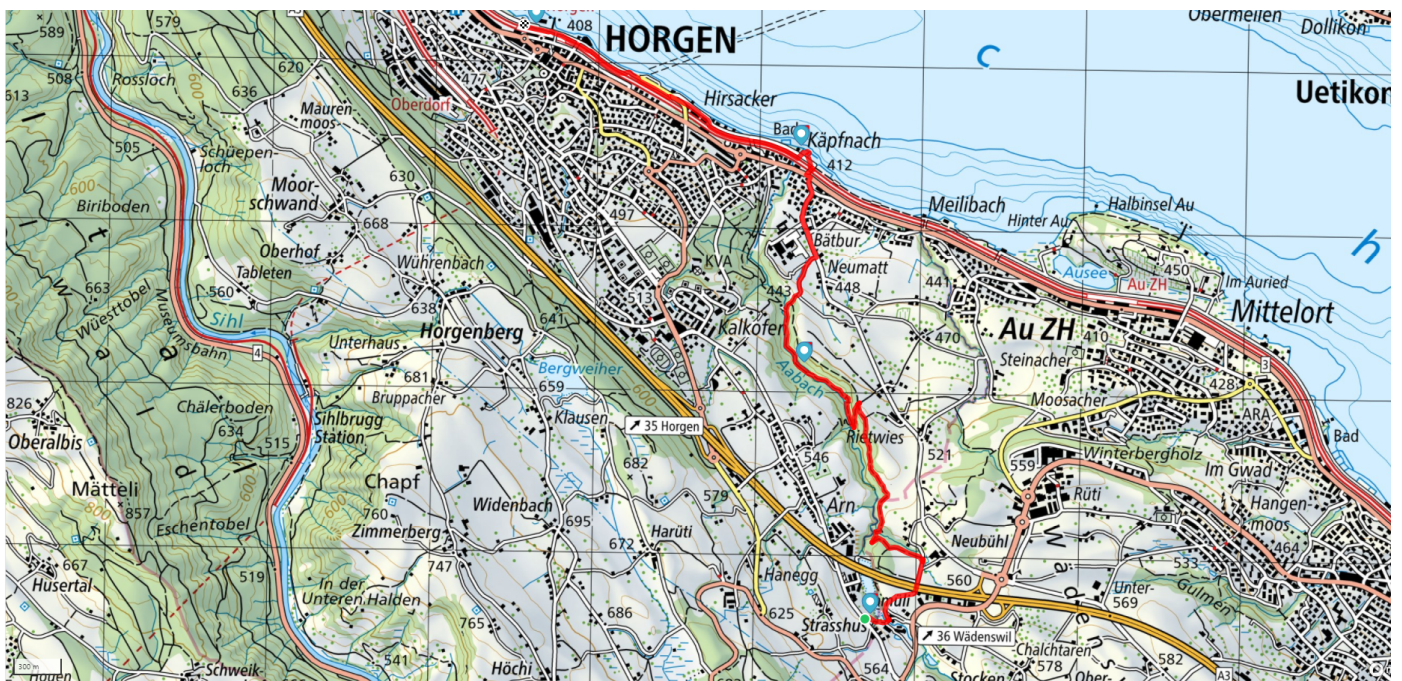

46.8km

↑ 187m
↓ 47m

0

Treffpunkt

Bahnhof See, Horgen

Start des Parcours

Bushaltestelle Gehren

Gemütlicher Abschluss

Restaurant Wiesenthal

schweizmobil.ch

zaemegolaufe.ch

horgen

Alter und Gesundheit

31

Aabachtobel bis Sportbad

7.4km

↑ 79m
↓ 228m

0

Treffpunkt

Bahnhof See, Horgen 131 09.14 Uhr

Start des Parcours

Bushaltestelle Horgen, Aamüli

Gemütlicher Abschluss

Restaurant Sportbad Käpfnach