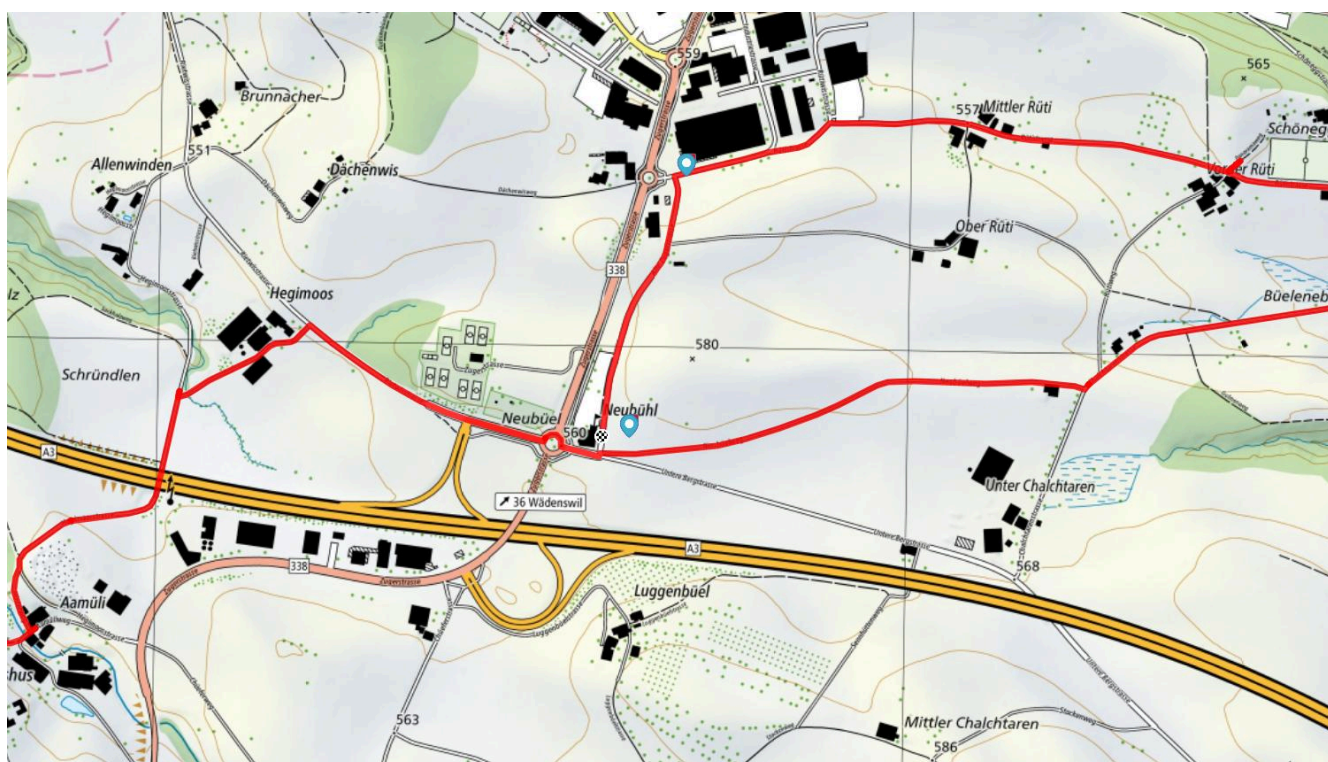

16

Neubühl

8.1 km

↑ 87 m
↓ 77 m

0

Treffpunkt
Bahnhof See, Horgen

Start des Parcours
Bus 131 bis Aamüli

Gemütlicher Abschluss
Wädi Imbiss

schweizmobil.ch

zamegolaufe.ch

horgen

Alter und Gesundheit