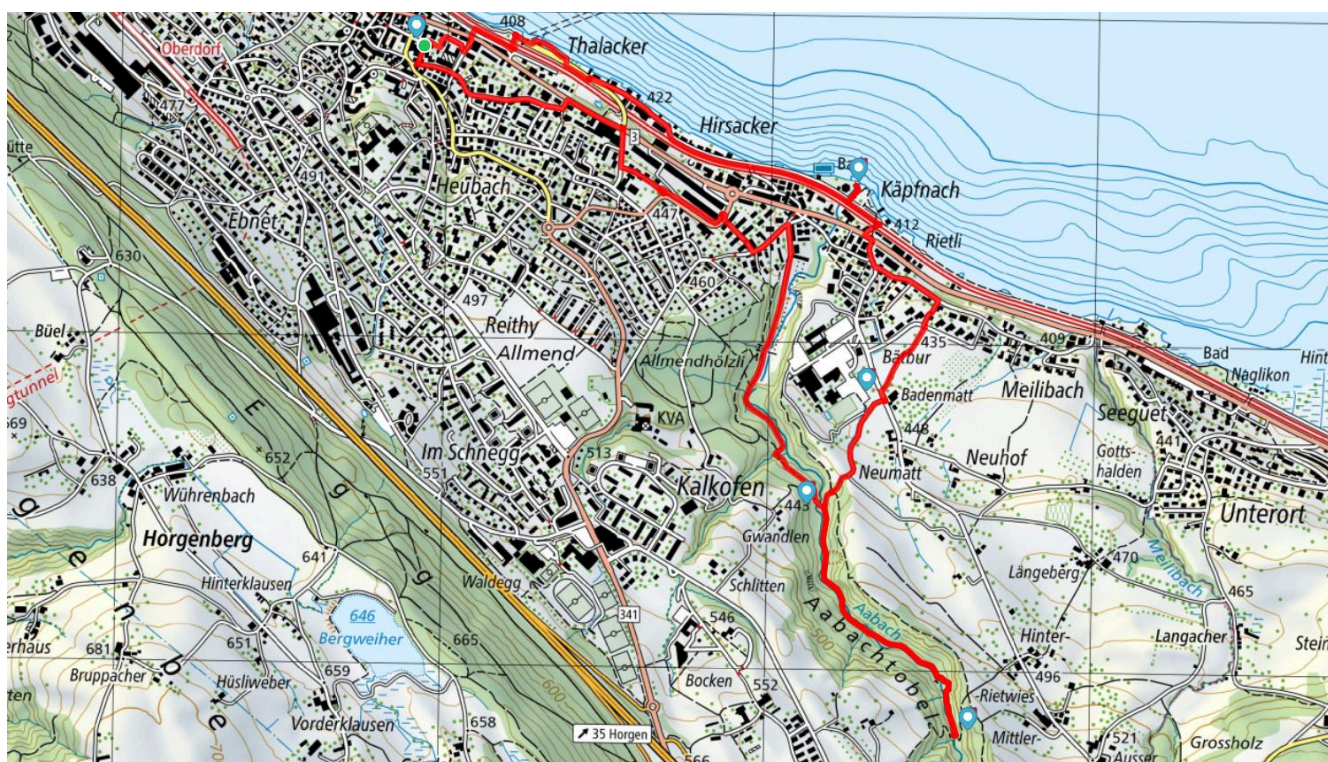

zaemegolaufe.ch

horgen

Alter und Gesundheit

33

Wasserfall

7.1 km

↑ 169 m
↓ 168 m

0

horgen

Alter und Gesundheit

34

Ebnet Frohe Aussicht

7.6 km

↑ 165 m
↓ 179 m

Treffpunkt

Bahnhof See, Horgen 09.00 Uhr