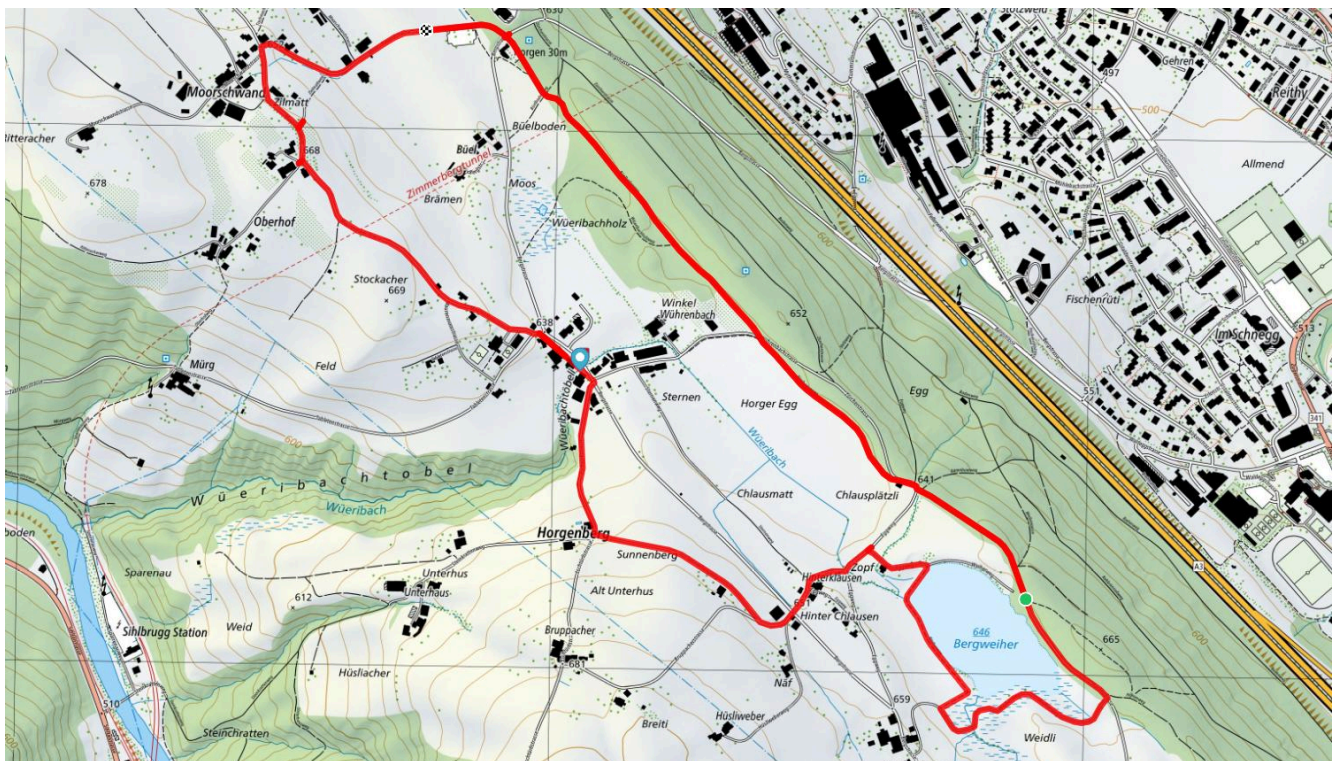

↑ 94 m
↓ 110 m

0

Treffpunkt

Bahnhof See, Horgen

ÖV-Informationen

Mit Bus 150 Abfahrt 09.33 Uhr

Start des Parcours

Moorschwand Bus 150