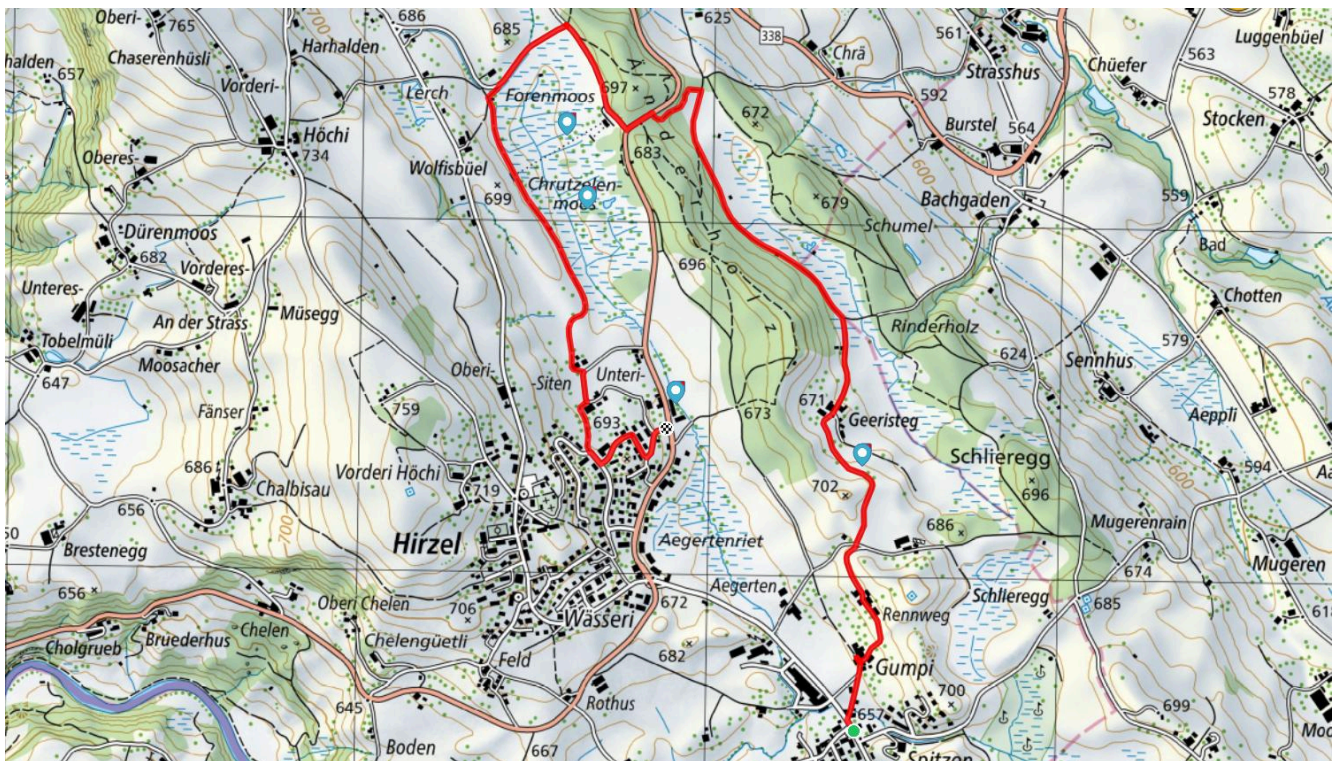

horgen

Alter und Gesundheit

17

Chrutzelenmoos

6.7 km

↑ 89 m
↓ 77 m

0

Treffpunkt