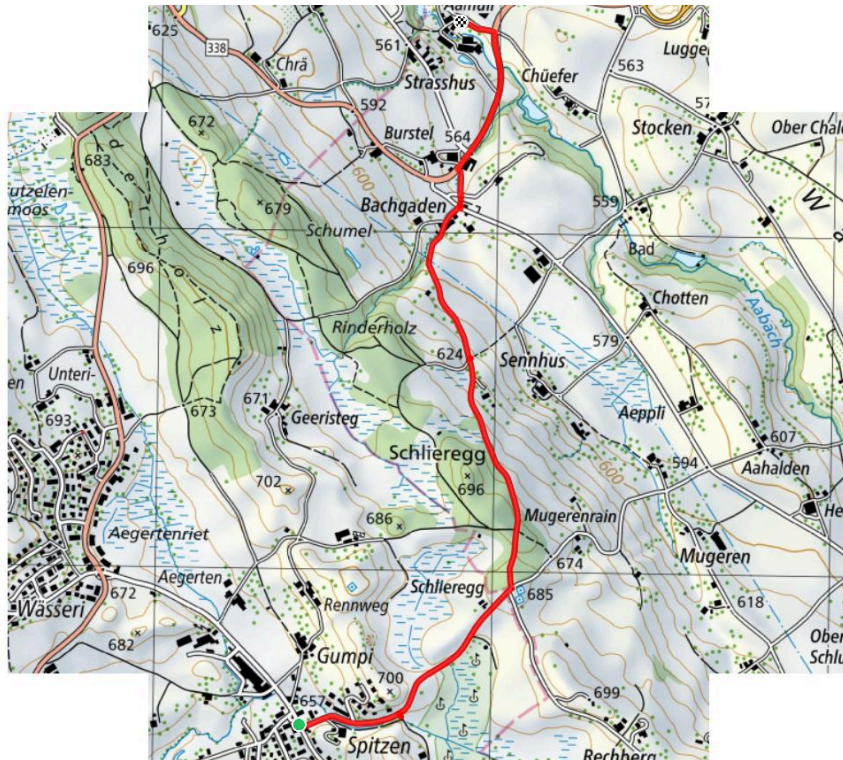

6

Spitzen Schlieregg

6 km

↑ 100 m
↓ 145 m

Treffpunkt

Bus 155 Horgen 09,10 Uhr

ÖV-Informationen

Bus 155 bis Spitzen

Start des Parcours

Bushaltestelle Hirzel Spitzen

Gemütlicher Abschluss

Wädi Imbiss

schweizmobil.ch

zamegolaufe.ch

horgen

Alter und Gesundheit