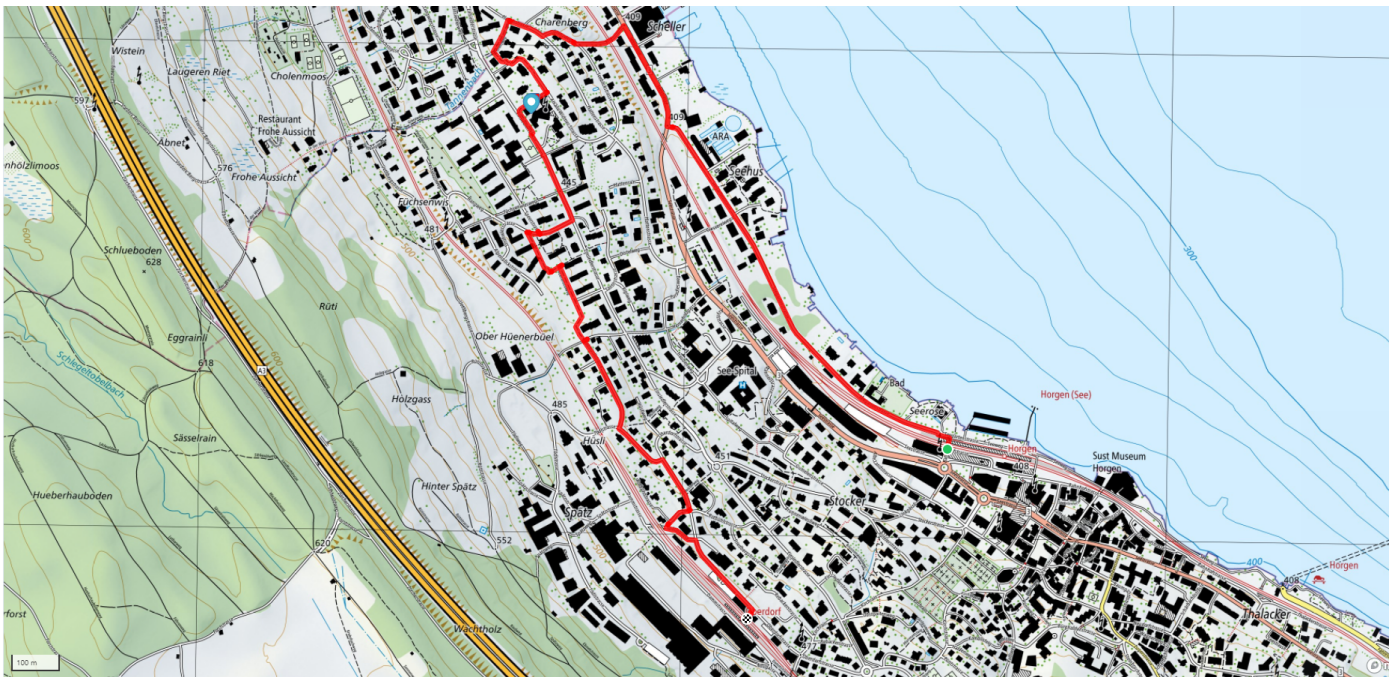

Alter und Gesundheit

21

See-Widmerheim-Oberdorf

6.2km

↑ 98m
↓ 20m

0

Treffpunkt

Bahnhof See, Horgen

Start des Parcours

Bahnhof See, Horgen

Gemütlicher Abschluss

Widmerheim

schweizmobil.ch

zaemegolaufe.ch

horgen

Alter und Gesundheit