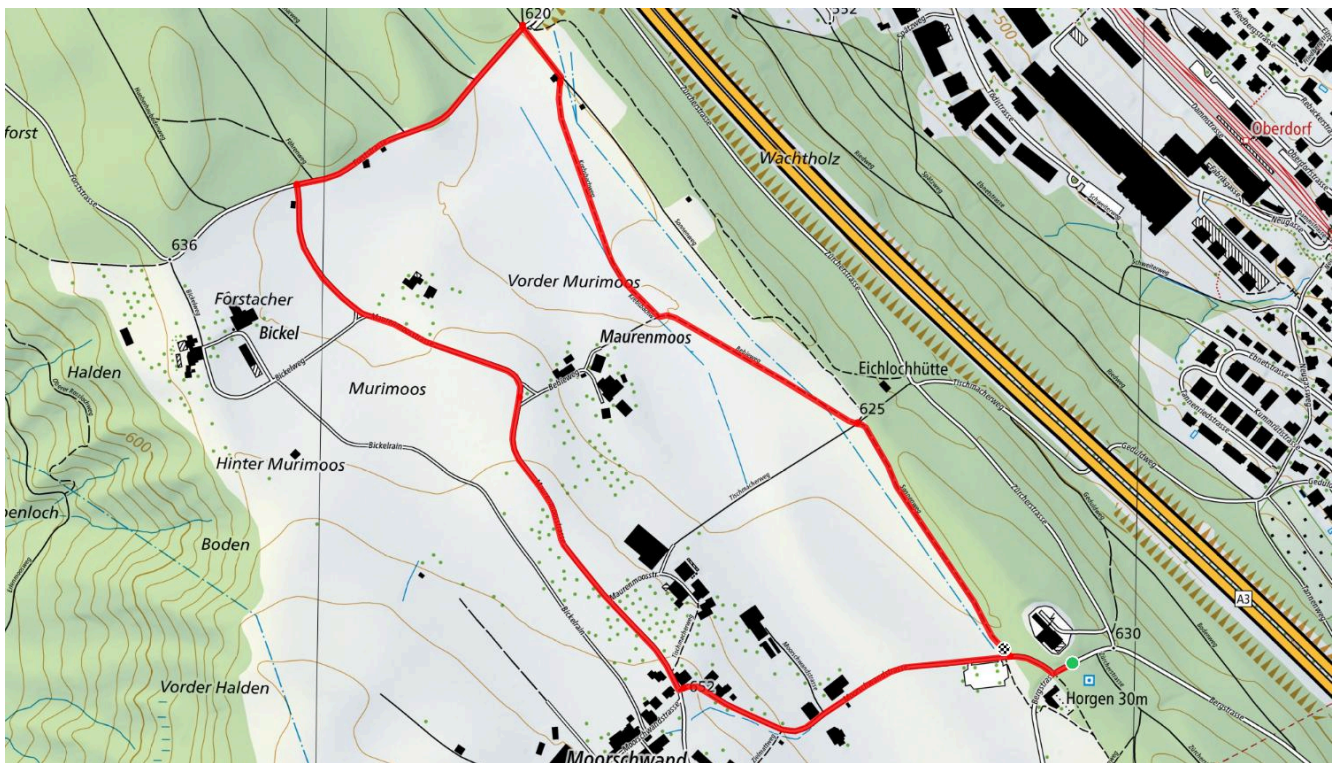

horgen

Alter und Gesundheit

3

Nordecke

3.8 km

↑↓
40 m

0

Treffpunkt

Bus 150 Nordecke

Start des Parcours

Bus 150 Horgenberg, Moorschwand

Gemütlicher Abschluss

Restaurant Baumgärtlihof

schweizmobil.ch

zamegolaufe.ch

horgen