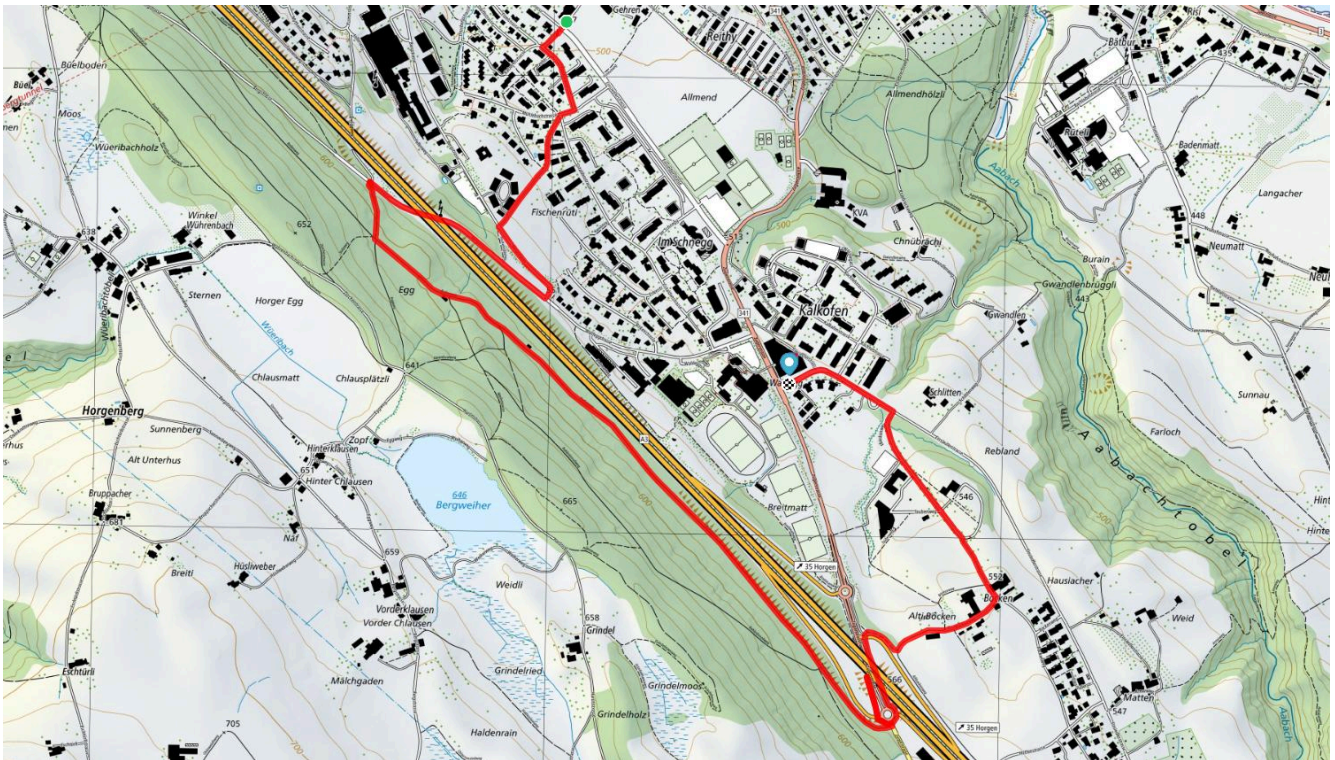

Gemütlicher Abschluss

Restaurant Kreuz

schweizmobil.ch

zamegolaufe.ch

horgen

Alter und Gesundheit

12

Bockengut

7.5 km

↑ 136 m
↓ 107 m

30

Treffpunkt
Bahnhof See, Horgen

Start des Parcours
Bus 131, Bocken

Gemütlicher Abschluss
Bäckerei Kuhn oder Baumgärtlihof

schweizmobil.ch

zaemegolaufe.ch