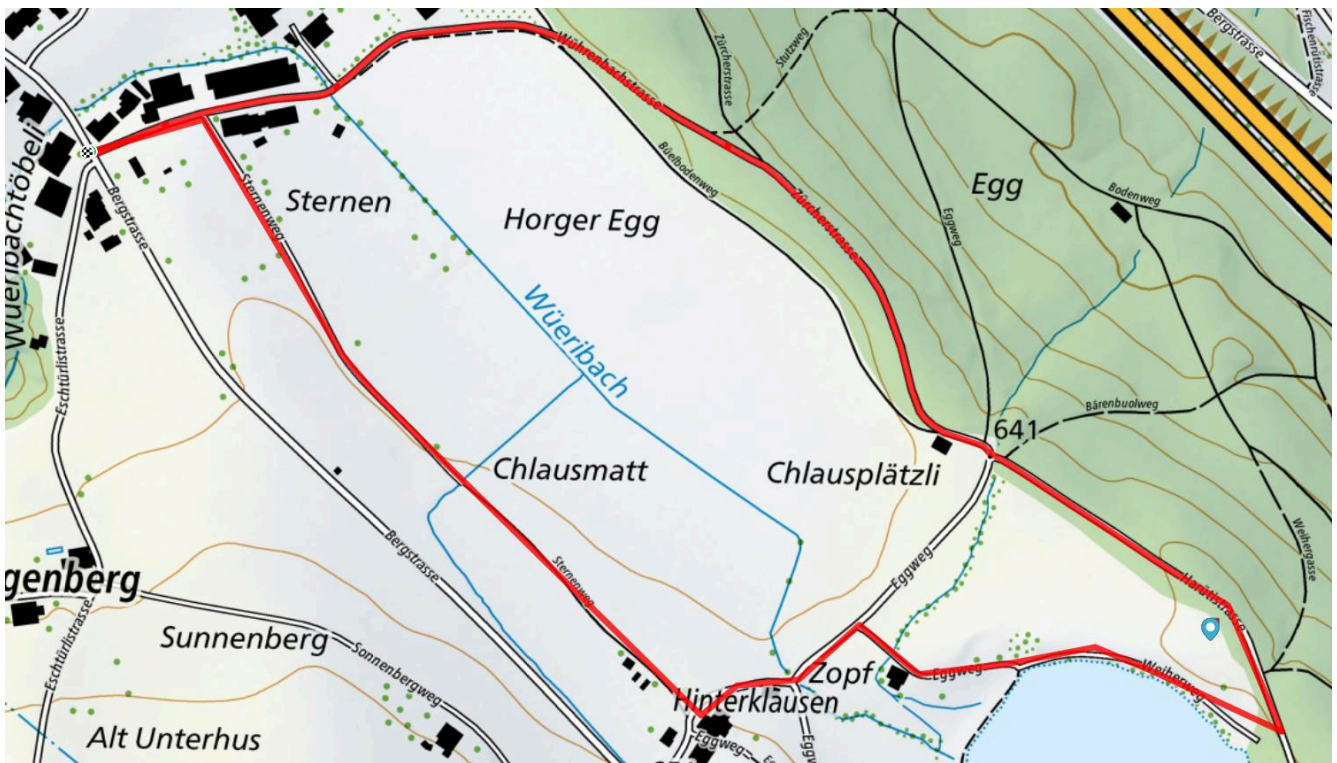

1

Bergweiher

3.1 km

↑ 32 m
↓ 30 m

0

Treffpunkt

Bus 150 Horgen

ÖV-Informationen

Alter und Gesundheit

2

Zum Kölli Beck

3.7 km

↑↓
75 m

0

Treffpunkt

Bahnhof See, Horgen