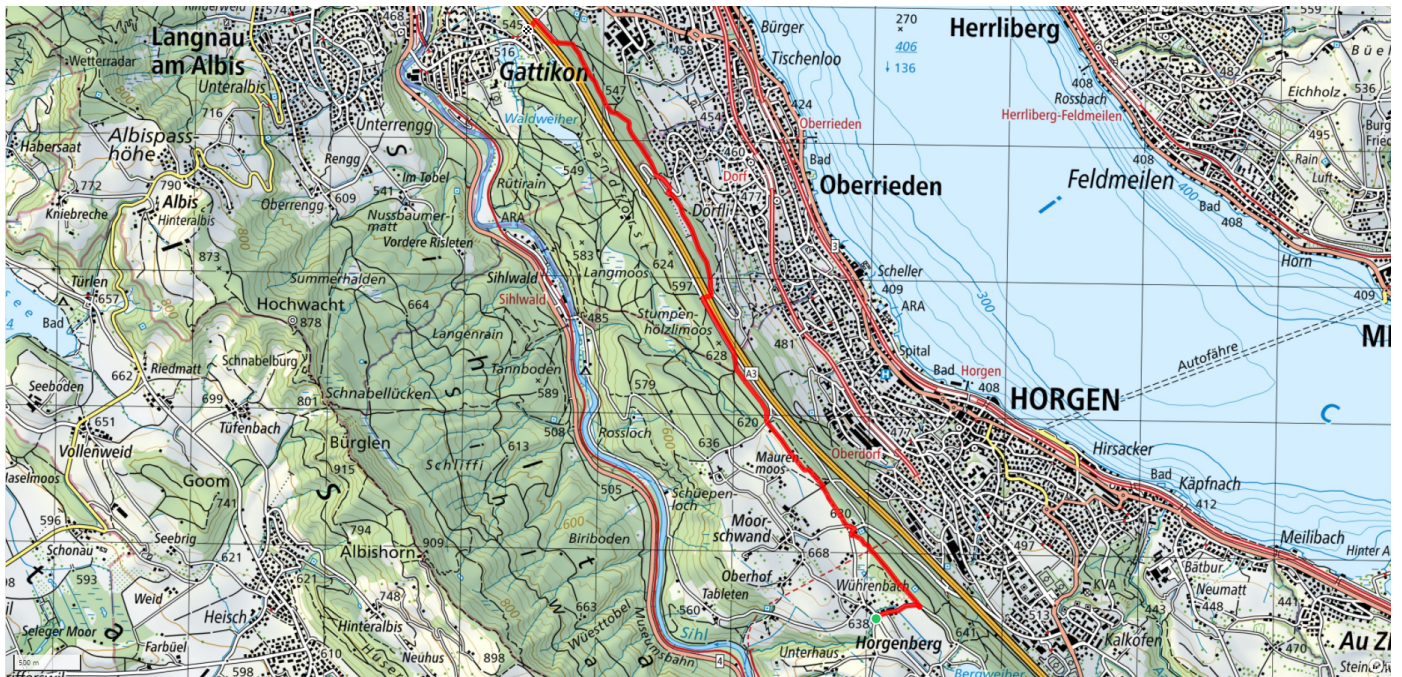

37

Horgenberg Sihlwald Hütte

8km

↑ 59m
↓ 150m

0

Treffpunkt

Bahnhof See, Horgen

Start des Parcours

Bushaltestelle Wührenbach

Gemütlicher Abschluss

Köllibeck Gattikon

schweizmobil.ch

zaemegolaufe.ch

horgen

Alter und Gesundheit