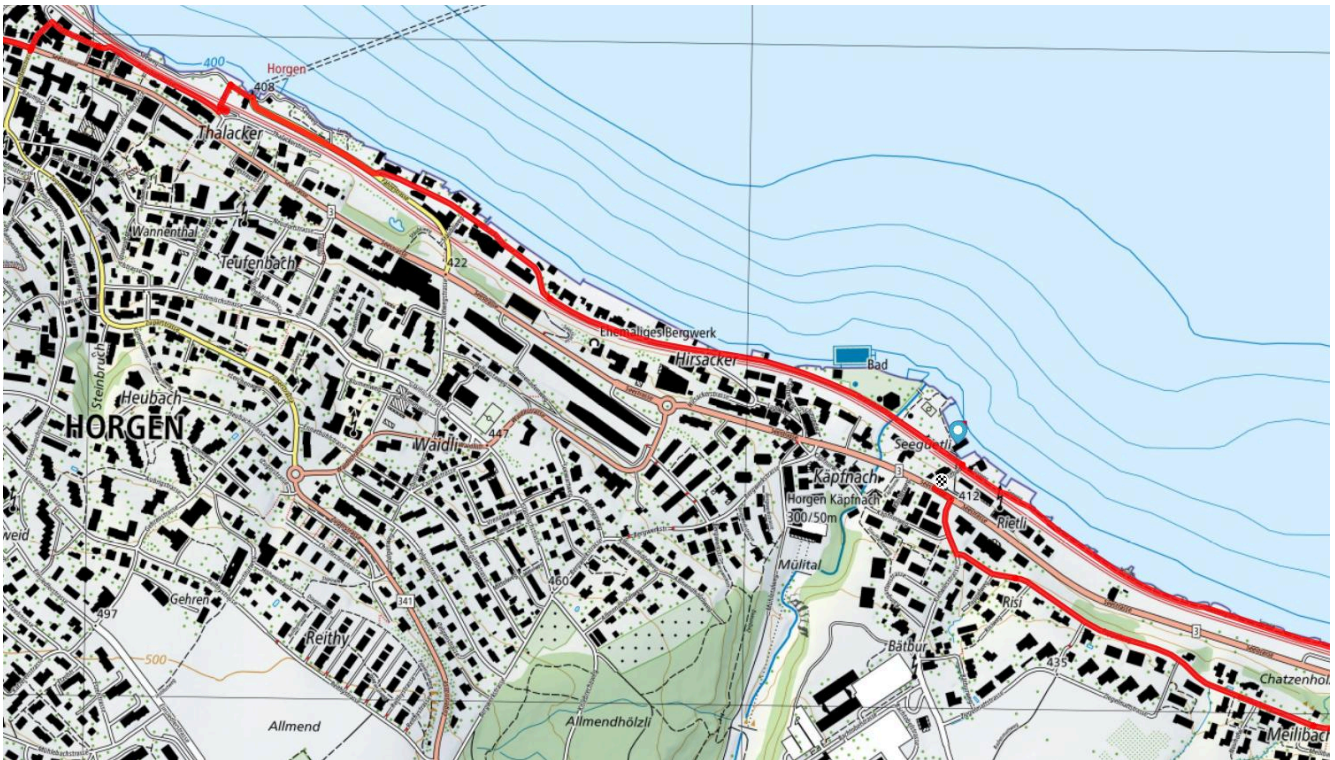

Alter und Gesundheit

14

Dem See entlang

8.6 km

↑ 47 m
↓ 41 m

0

Treffpunkt
Café Baumgärtlihof

Start des Parcours
Baumgärtlihof

Gemütlicher Abschluss
Restaurant in Au

schweizmobil.ch

zaemegolaufe.ch

horgen

Alter und Gesundheit

15

Moorschwand _ Frohe Aussicht

5.5 km

↑↓
62 m

2

Treffpunkt

Bahnhof See, Horgen

ÖV-Informationen

Bushalt. Horgenberg, Moorschwand

Start des Parcours

Moorschwand