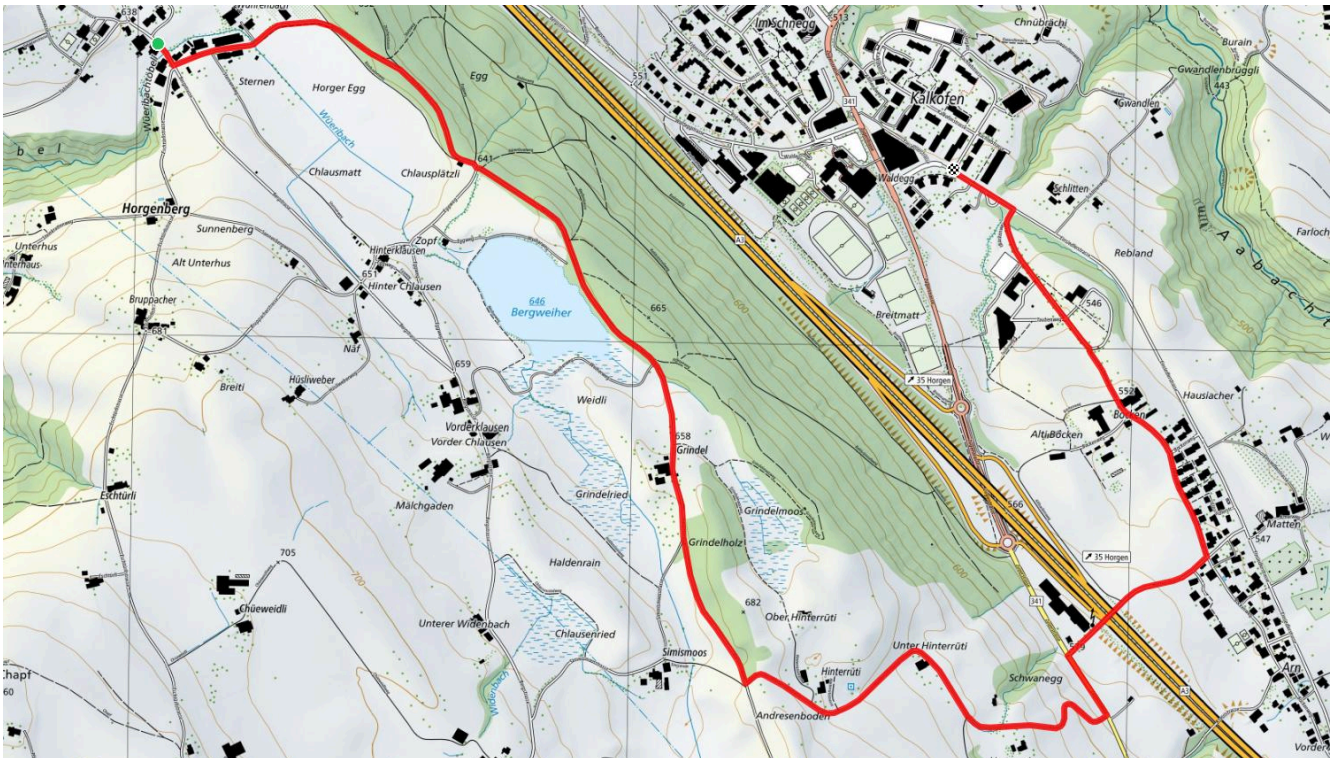

Start des Parcours
Postauto Haltestelle Kirche

Gemütlicher Abschluss
Restaurant Kreuz

schweizmobil.ch

zamegolaufe.ch

horgen

Alter und Gesundheit

19

Wührenbach-Kaffee Kuhn

8.5 km

↑ 62 m
↓ 177 m

-6

Treffpunkt
Bus 150 Horgen

Start des Parcours
Bushaltestelle Wührenbach

Gemütlicher Abschluss
Kaffee Kuhn

schweizmobil.ch

zaemegolaufe.ch