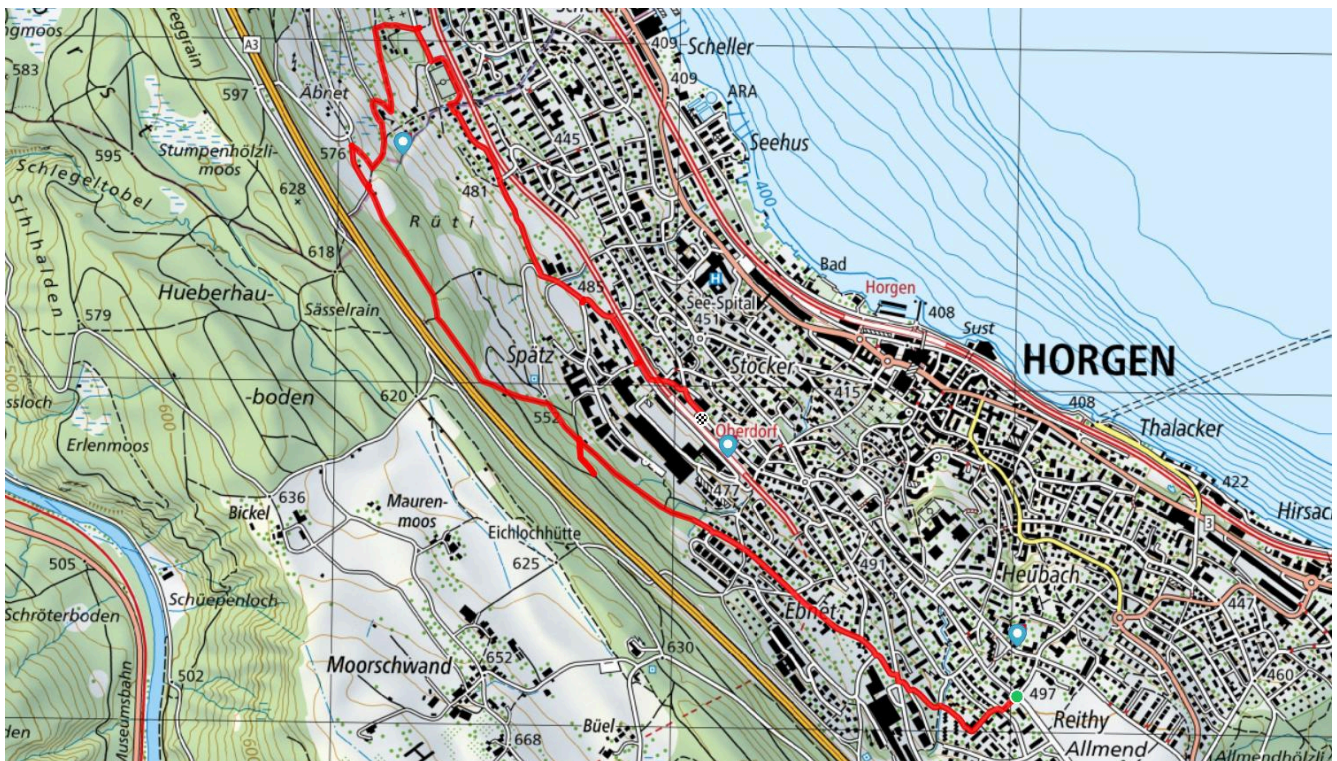

horgen

Alter und Gesundheit

34

Ebnet Frohe Aussicht

7.6 km

↑ 165 m
↓ 179 m

Treffpunkt

Bahnhof See, Horgen 09.00 Uhr

ÖV-Informationen

Abfahrt 09.14 Uhr

Start des Parcours

Bushaltestelle Horgen, Gehren

Gemütlicher Abschluss

Restaurant Wiedmer Heim

schweizmobil.ch

zamegolaufe.ch

horgen

Alter und Gesundheit

35

Hirzel Spitzen

8.6 km

↑ 40 m
↓ 74 m

Treffpunkt

Bahnhof See, Bus 155 09.10 Uhr