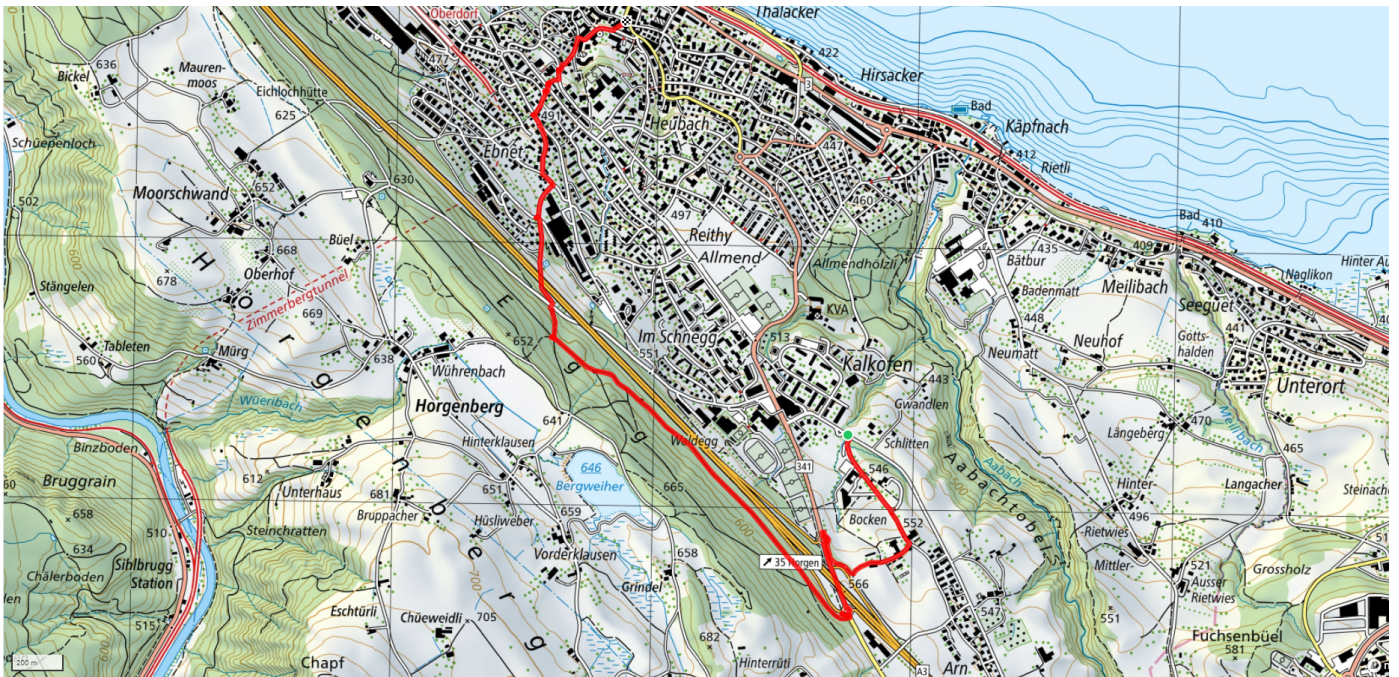

horgen

Alter und Gesundheit

20

Bocken Baumgärtlihof

4.6km

↑ 100m
↓ 207m

0

Treffpunkt

Bahnhof See, Horgen Bus 131

Start des Parcours

Bushaltestelle Bocken

Gemütlicher Abschluss

Restaurant im Baumgärtlihof

schweizmobil.ch

zaemegolaufe.ch

horgen

Alter und Gesundheit

21

See-Widmerheim-Oberdorf

6.2km

↑ 98m
↓ 20m

0

Treffpunkt

Bahnhof See, Horgen