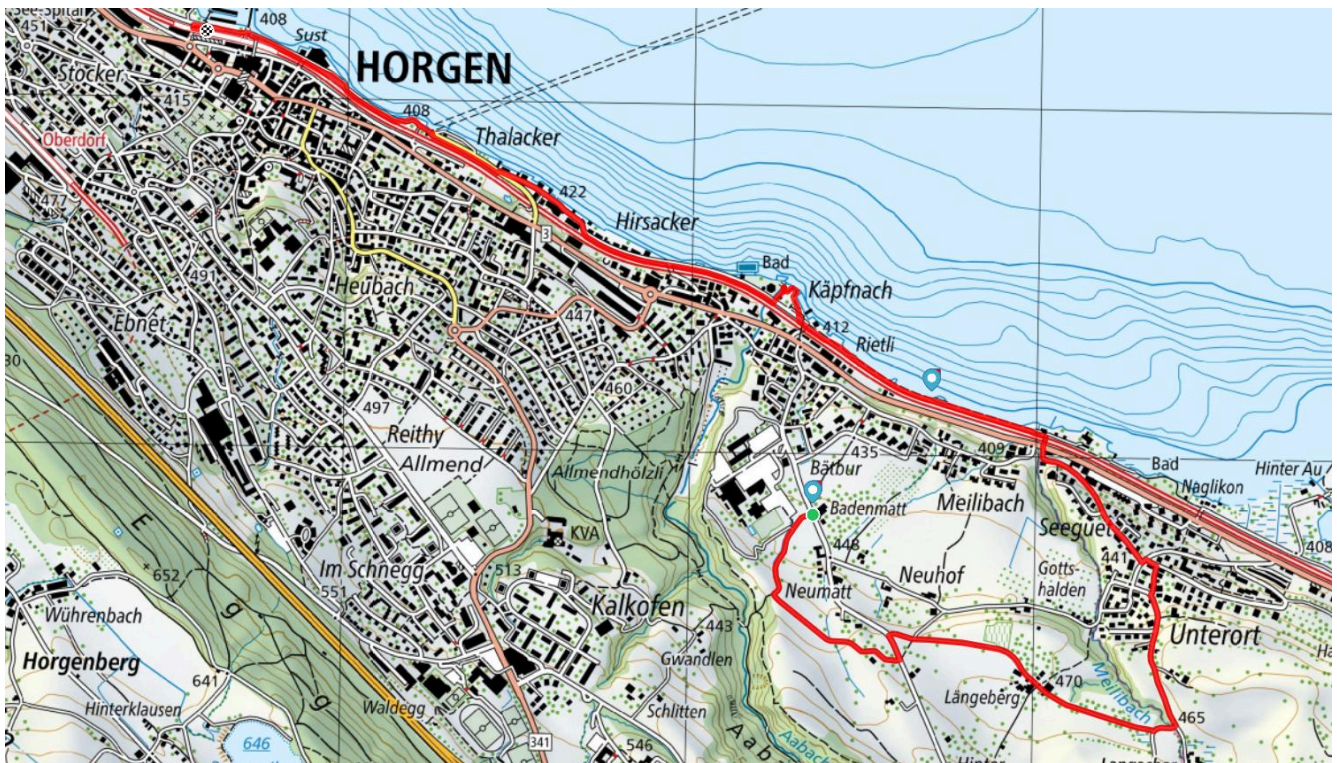

32

Rietwies Runde

7.4 km

↑ 62 m
↓ 95 m

0

Treffpunkt

Bahnhof See, Horgen

Start des Parcours

Bushaltestelle Risi/DOW

Gemütlicher Abschluss

Chäpfner Cafe

schweizmobil.ch

zaemegolaufe.ch

horgen

Alter und Gesundheit