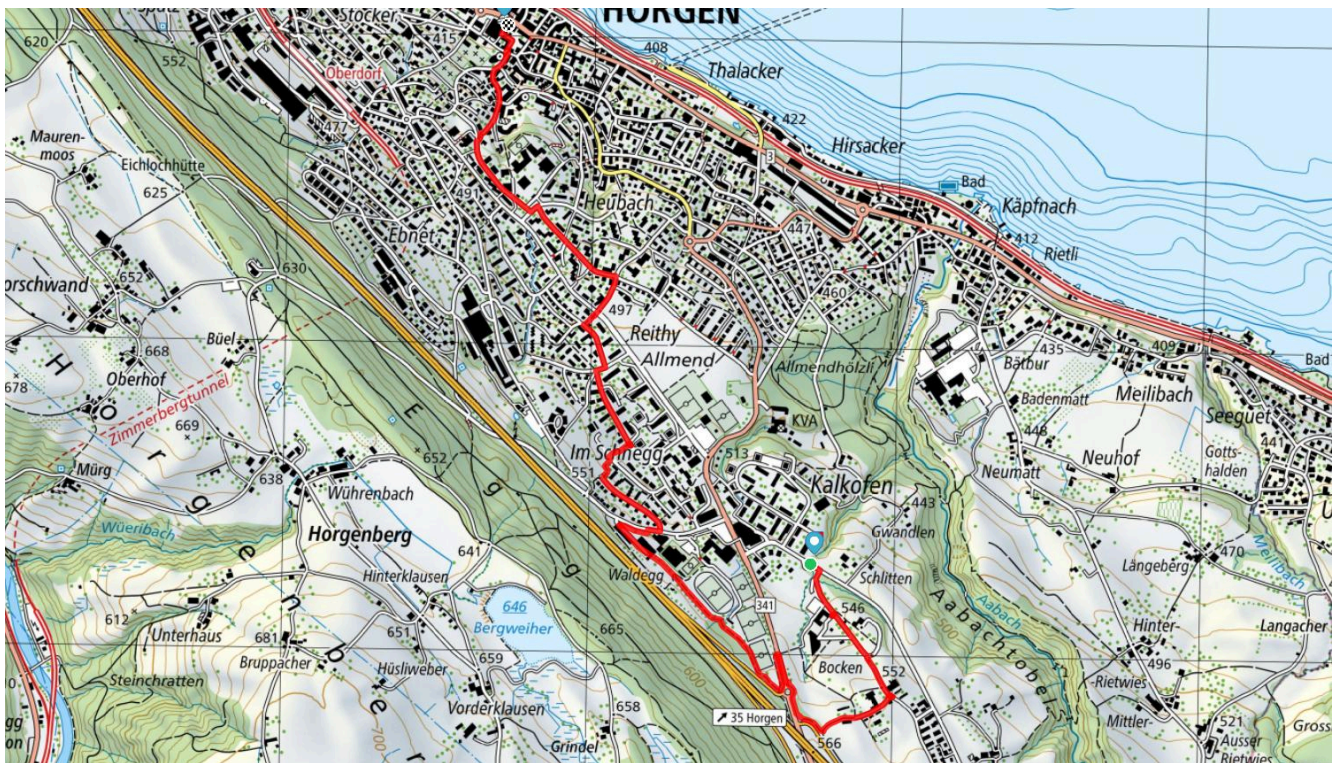

23

Dorfrundgang 1

4.5 km

↑ 88 m
↓ 167 m

0

Treffpunkt

Bahnhof See, mit 131 09.14 Uhr

Start des Parcours

Bushaltestelle Bocken

Gemütlicher Abschluss

Baumgärtlihof in Horgen

schweizmobil.ch

zamegolaufe.ch

horgen

Alter und Gesundheit