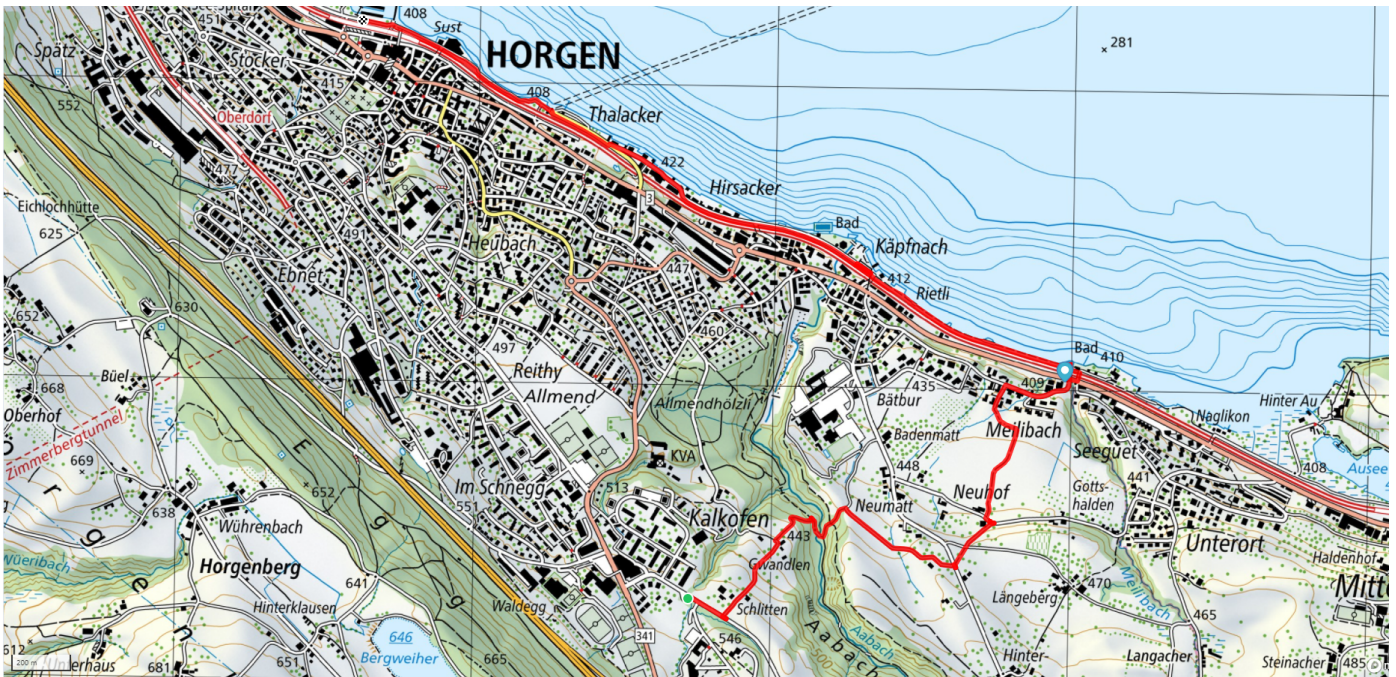

horgen

Alter und Gesundheit

35

Hirzel Spitzen

8.6 km

↑ 40 m
↓ 74 m

Treffpunkt

Bahnhof See, Bus 155 09.10 Uhr

Start des Parcours

Bushaltestelle Hirzel Enderholz

Gemütlicher Abschluss

Cafeteria Vetterli

schweizmobil.ch

zamegolaufe.ch

horgen

Alter und Gesundheit

36

Bocken Gwandlen

6.3km

↑ 55m
↓ 168m

0

Treffpunkt
Bahnhof See, Horgen

Start des Parcours
Bushaltestelle Bocken

Gemütlicher Abschluss
Fähre Beizli

schweizmobil.ch

zaemegolaufe.ch

horgen

Alter und Gesundheit

37

Horgenberg Sihlwald Hütte

8km

↑ 59m
↓ 150m