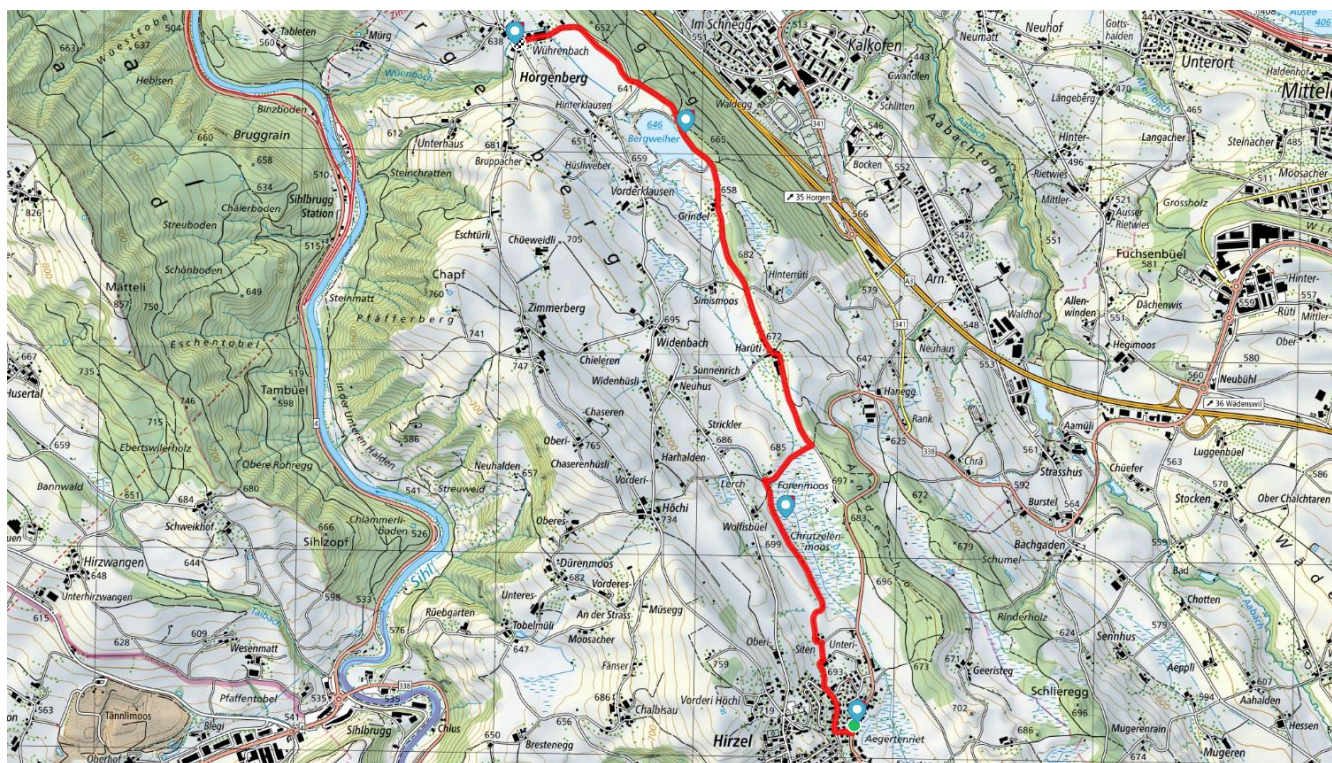

horgen

Alter und Gesundheit

35

Hirzel Spitzen

8.6 km

↑ 40 m
↓ 74 m

Treffpunkt

Bahnhof See, Bus 155 09.10 Uhr