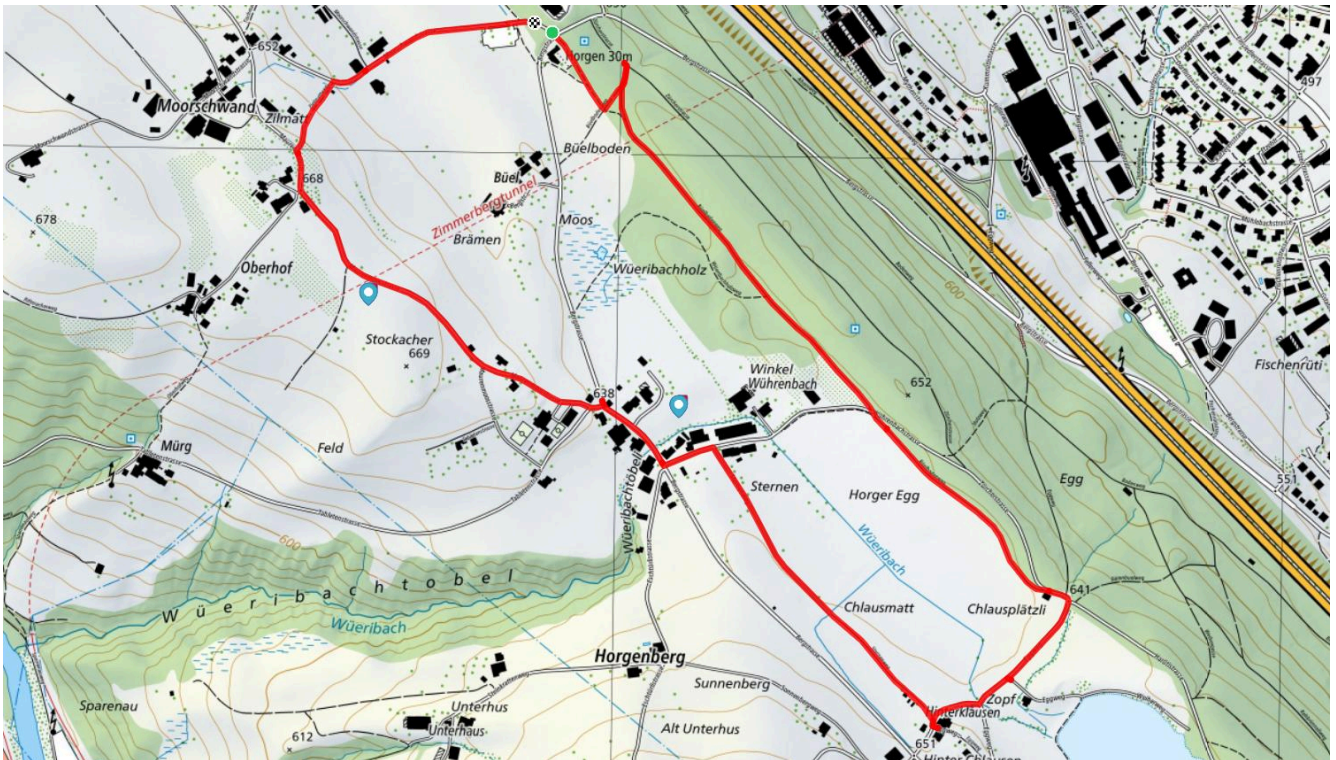

Gemütlicher Abschluss
Restaurant in Au

schweizmobil.ch

zaemegolaufe.ch

horgen

Alter und Gesundheit

15

Moorschwand _ Frohe Aussicht

5.5 km

↑↓
62 m

2

Treffpunkt

Bahnhof See, Horgen

ÖV-Informationen

Bushalt. Horgenberg, Moorschwand

Start des Parcours

Moorschwand