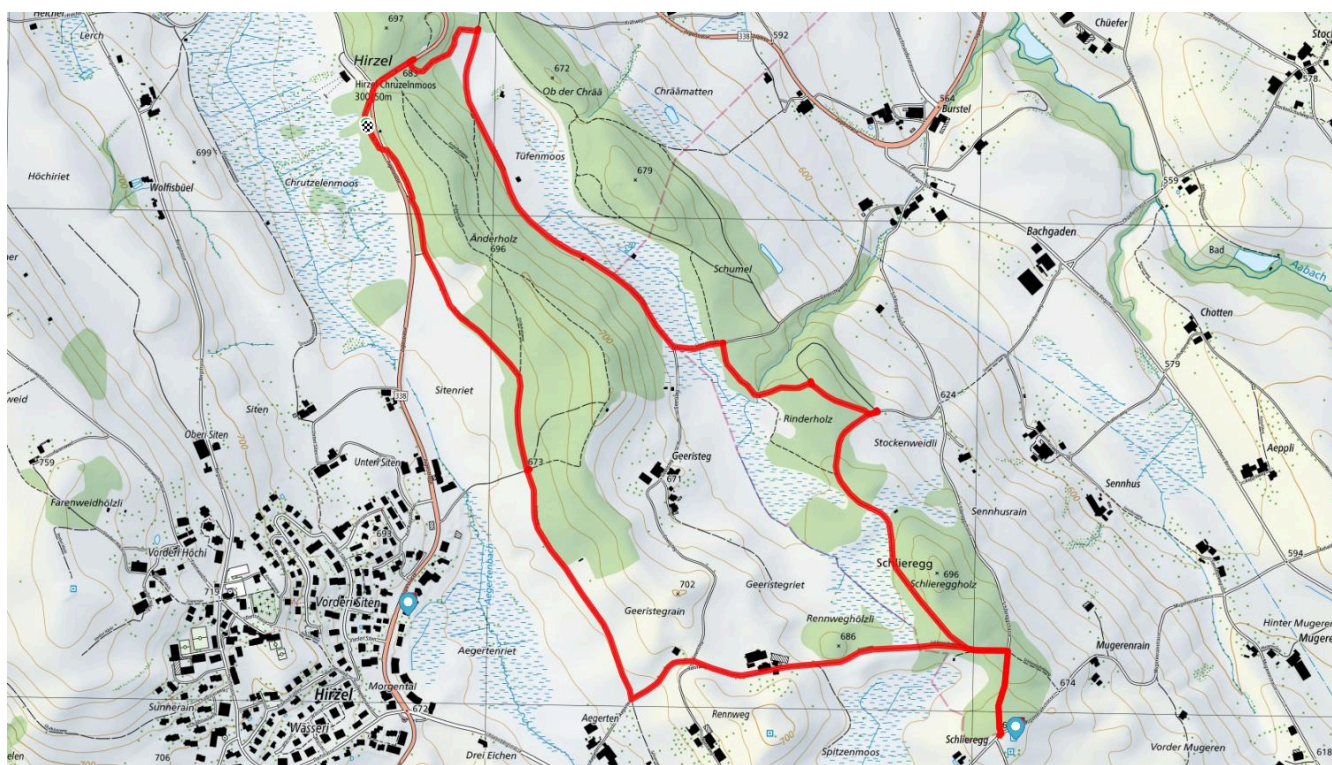

7.5 km

↑ 136 m
↓ 107 m

30

Treffpunkt
Bahnhof See, Horgen

Start des Parcours
Bus 131, Bocken

Gemütlicher Abschluss
Bäckerei Kuhn oder Baumgärtlihof

schweizmobil.ch

zaemegolaufe.ch

horgen

Alter und Gesundheit

13

Schlieregg

7.9 km

↕
96 m

0

Treffpunkt

Alter und Gesundheit

14

Dem See entlang

8.6 km

↑ 47 m
↓ 41 m

0

Treffpunkt
Café Baumgärtlihof

Start des Parcours
Baumgärtlihof