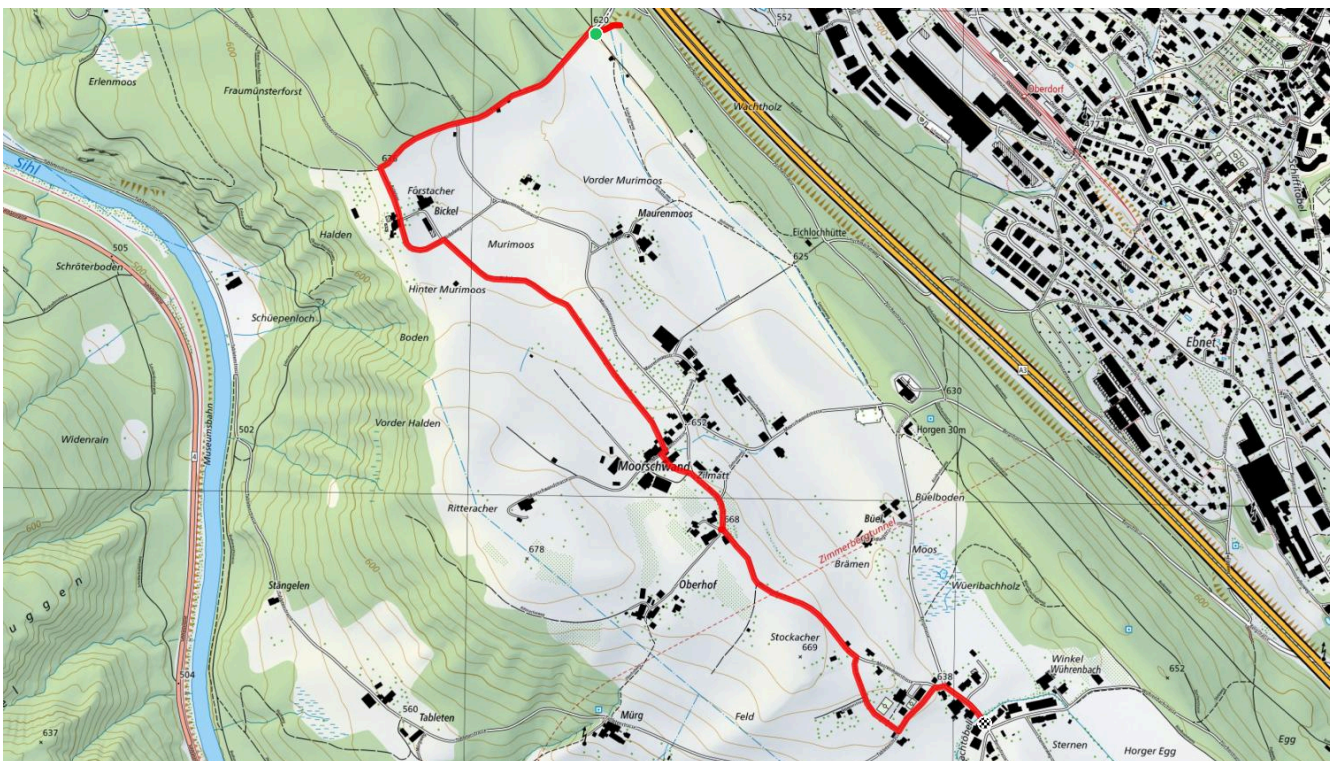

horgen

Alter und Gesundheit

3

Nordecke

3.8 km

↑↓
40 m

0

Treffpunkt

Bus 150 Nordecke

Start des Parcours

Bus 150 Horgenberg, Moorschwand

Gemütlicher Abschluss

Restaurant Baumgärtlihof

schweizmobil.ch

zamegolaufe.ch

horgen

Alter und Gesundheit

4

Gehren - Ebnet Widmerheim

7.5 km

↑ 67 m
↓ 65 m

Treffpunkt

Bus 131 Bahnhof See Abfahrt 09.14 Uhr Gehen

Start des Parcours