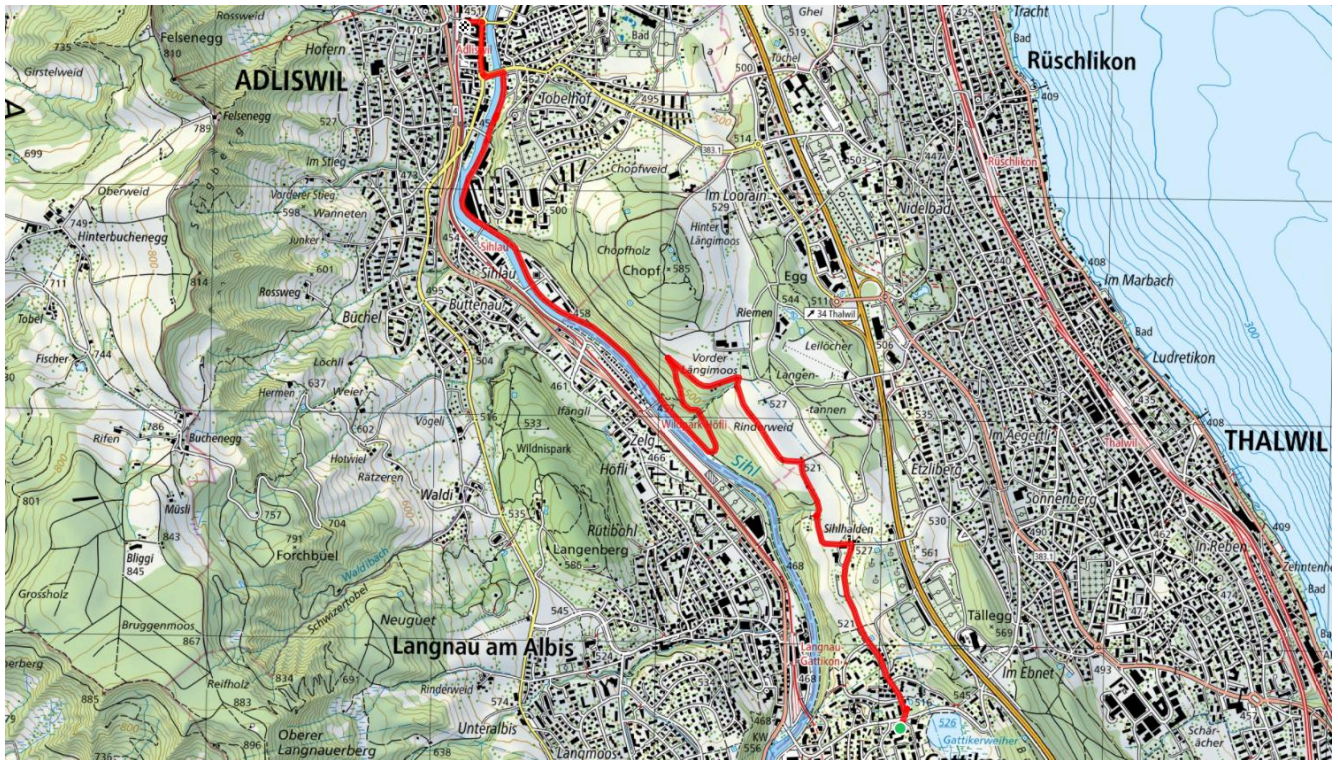

26

Adliswil

5.5 km

↑ 46 m
↓ 113 m

0

Treffpunkt

Dorfplatz Obstgarten Gattikon

ÖV-Informationen

Bus 140 und 240, Haltestelle Gattikon
Obstgarten

Gemütlicher Abschluss

Migros Restaurant Adliswil

schweizmobil.ch

zamegolaufe.ch

Gemeinde Thalwil