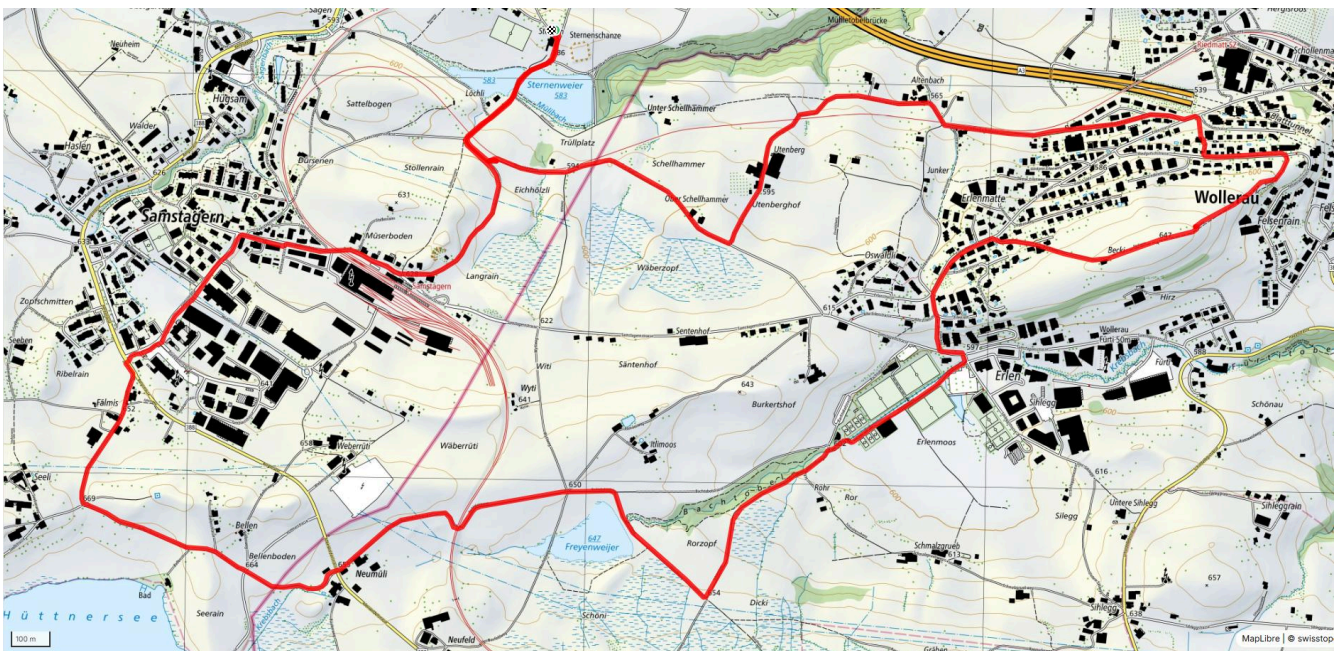

# Sternensee-Hüttnersee lang

9.1 km

↑↓  
210 m

0

## Treffpunkt

PP Rest. Sternensee

## ÖV-Informationen

SOB Grünenfeld, Bus Froberg