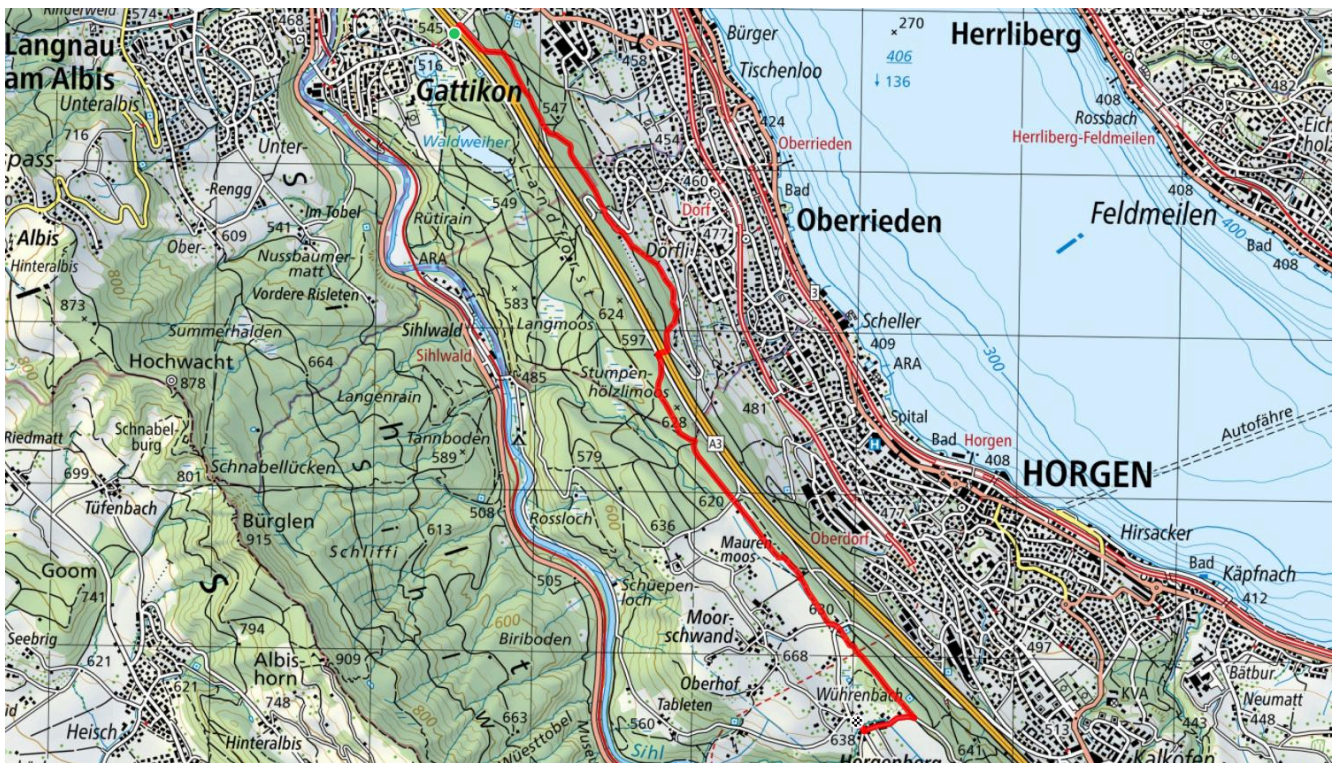

20

Horgenberg

6.1 km

↑ 170 m
↓ 80 m

0

Treffpunkt

Haltestelle Gattikerhöhe, oben

ÖV-Informationen

Bus 140 und 240, Haltestelle Gattikerhöhe

Gemütlicher Abschluss

Restaurant Wiesental, Horgenberg

schweizmobil.ch

zamegolaufe.ch

Gemeinde Thalwil