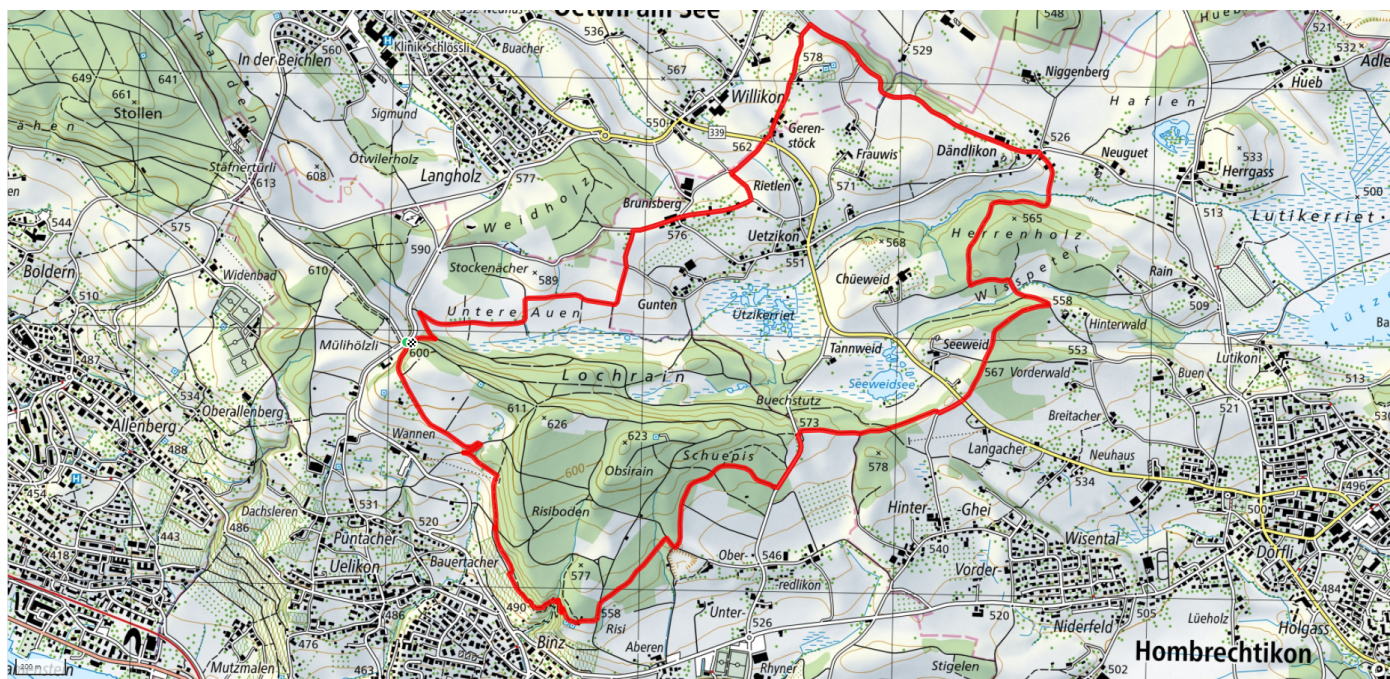

38

Drumlinrunde Dändlikon

9.3km

↑↓
226m

50

Treffpunkt

Bushaltestelle Mühlehölzli, Stäfa

schweizmobil.ch

zaemegolaufe.ch

Gemeinde Stäfa