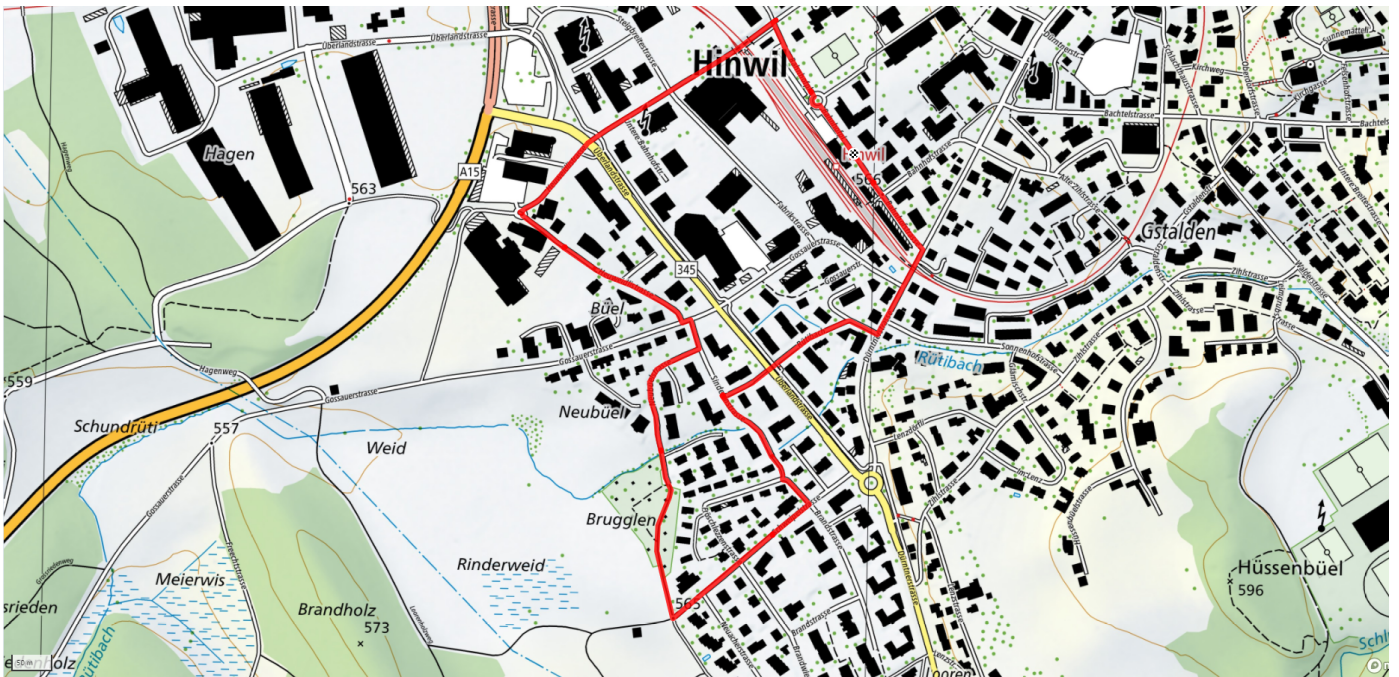

1

Fröschlezen

2.1km

↑↓
15m

0

Treffpunkt

Bahnhof Hinwil (vor Migrolino)

Informationen zu den Öffentlichen Verkehrsmitteln

Bahnhof Hinwil

Gemütlicher Abschluss

Einkehrmöglichkeiten im Dorf

schweizmobil.ch

zaemegolaufe.ch

Gemeinde Hinwil