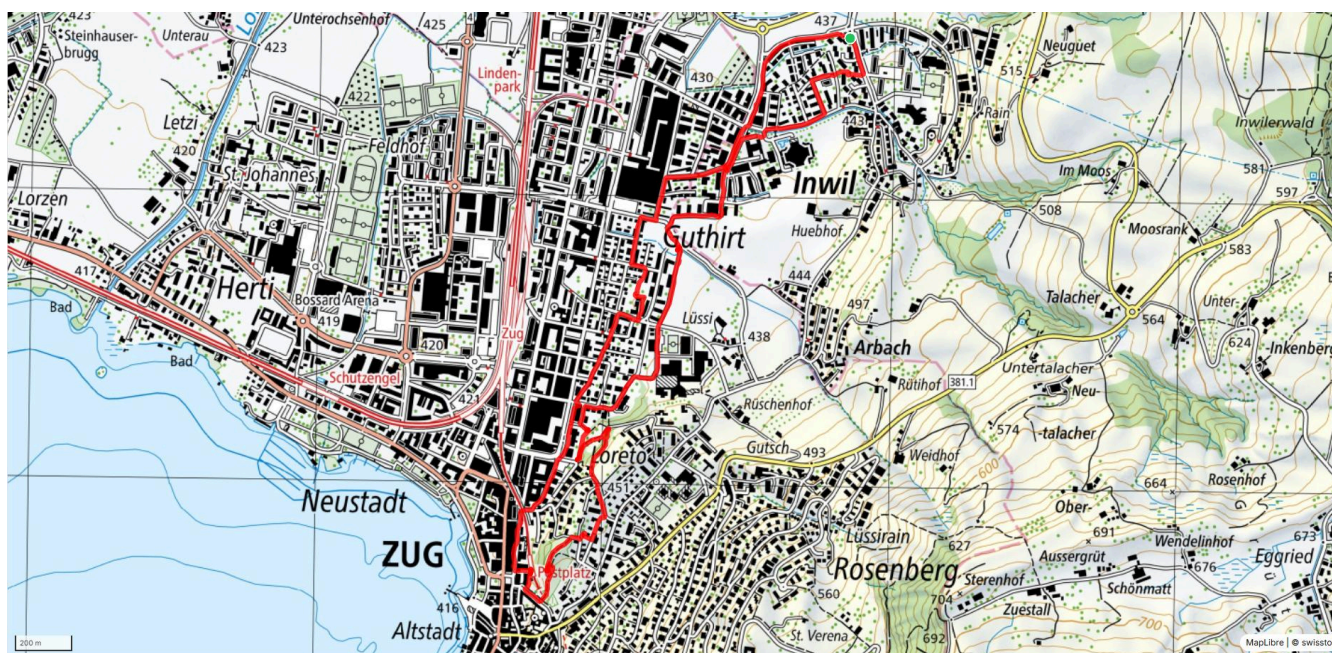

# 40

# Inwil Loreto Guggiwiese

6.4km

↑ 79m  
↓ 77m

44

**Treffpunkt**  
Bushaltestelle Rigistrasse Inwil

**Gemütlicher Abschluss**  
Dorf Café Inwil

[schweizmobil.ch](http://schweizmobil.ch)

[zamegolaufe.ch](http://zamegolaufe.ch)