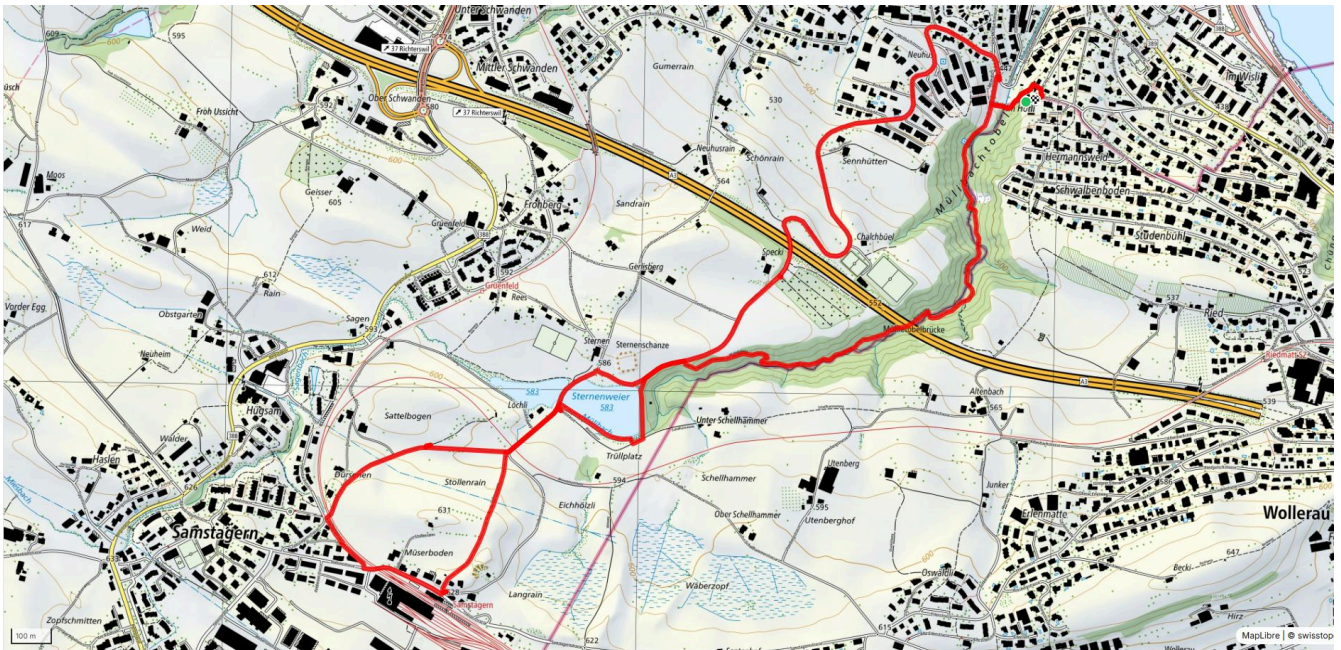

32

M-Tobel Stollenrainbänkli

6.0 km

↕
214 m

10

Treffpunkt

Bushaltestelle Kerag (Bus 170)

Gemütlicher Abschluss

diverse Restaurants im Dorf

schweizmobil.ch

zaemegolaufe.ch