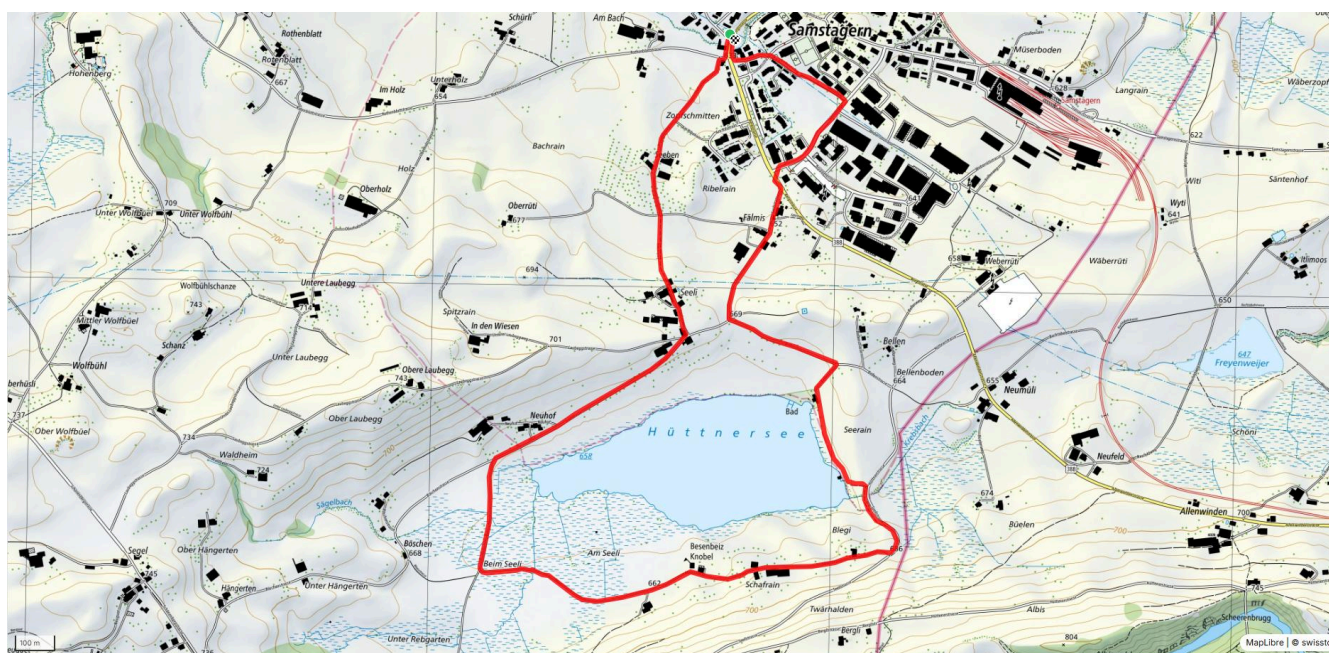

zämegolaufe.ch

18

Hüttnersee Runde

4.6 km

↑↓
86 m

0

Treffpunkt

Bushaltestelle Zopfschmitten

ÖV-Informationen

Bus Zopfschmitten, SOB Samstagern

Gemütlicher Abschluss

Rest. Schmiedhof, Steiner Beck,
Bäsebeiz Knobel

schweizmobil.ch

zamegolaufe.ch

31

Seeuferweg via Schönau

6.5 km

↑ 81 m
↓ 71 m

0

Treffpunkt
Bahnhof Richterswil

Gemütlicher Abschluss
diverse Restaurants im Dorf

schweizmobil.ch

zämegolaufe.ch

32