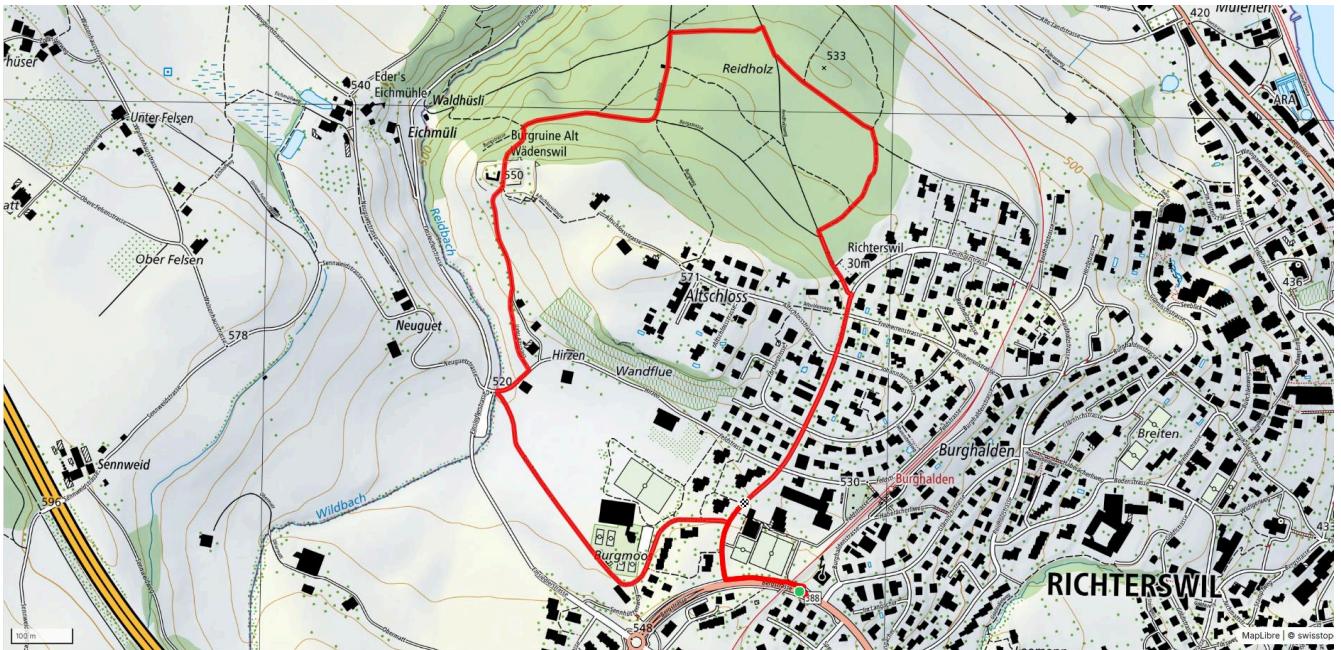

11

Schönau

3.5 km

↑ 61 m
↓ 60 m

0

Treffpunkt

ZSG Schiffsteg Richterswil

Gemütlicher Abschluss

Diverse Restaurants im Dorf

schweizmobil.ch

zamegolaufe.ch

12

Burgruine

3.3 km

↑ 42 m
↓ 51 m

0

Treffpunkt

Bushaltestelle Speerstrasse (Bus 170)

Gemütlicher Abschluss

Restaurant Tennisclub Burgmoos

schweizmobil.ch

zämegolaufe.ch

13

Mülibachtobel-Dorf

2.9 km

↑ 4 m
↓ 183 m

0

Treffpunkt

Bushaltestelle Sagenbach

ÖV-Informationen

Bus, SOB

Gemütlicher Abschluss