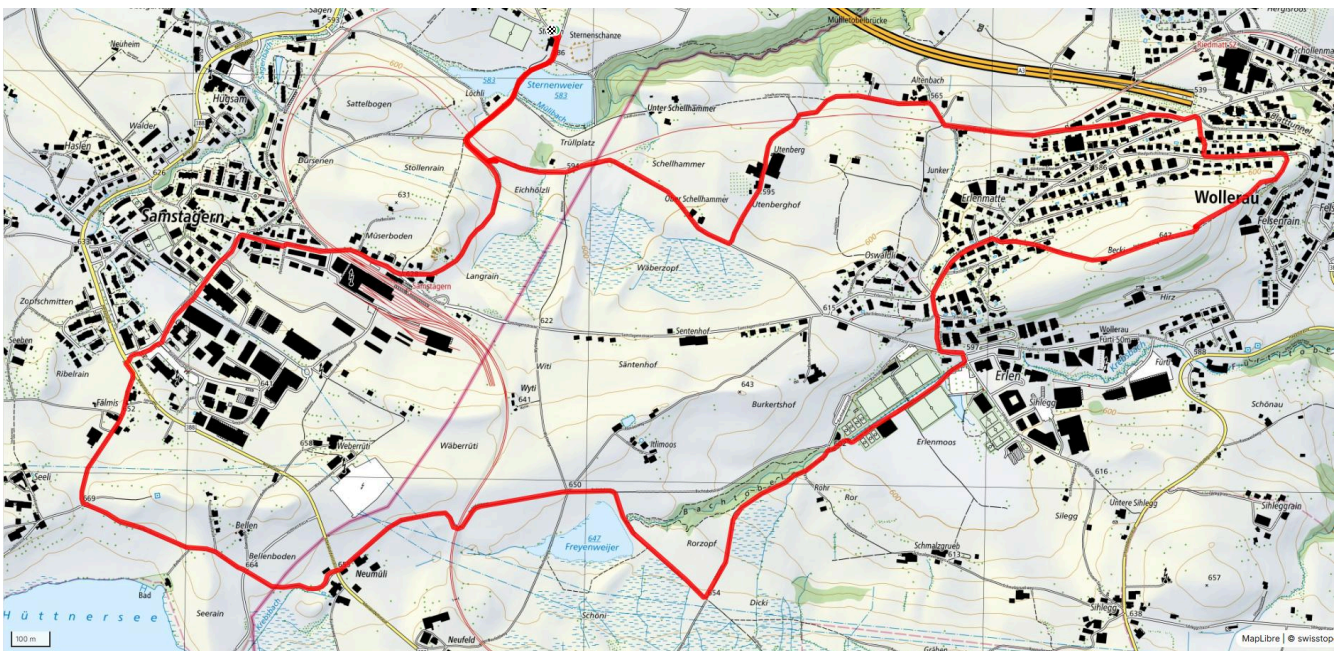

34

Sternensee-Hüttnersee lang

9.1 km

↕
210 m

0

Treffpunkt

PP Rest. Sternensee

ÖV-Informationen

SOB Grünenfeld, Bus Frohberg

Gemütlicher Abschluss

Rest. Sternensee

schweizmobil.ch

zaemegolaufe.ch