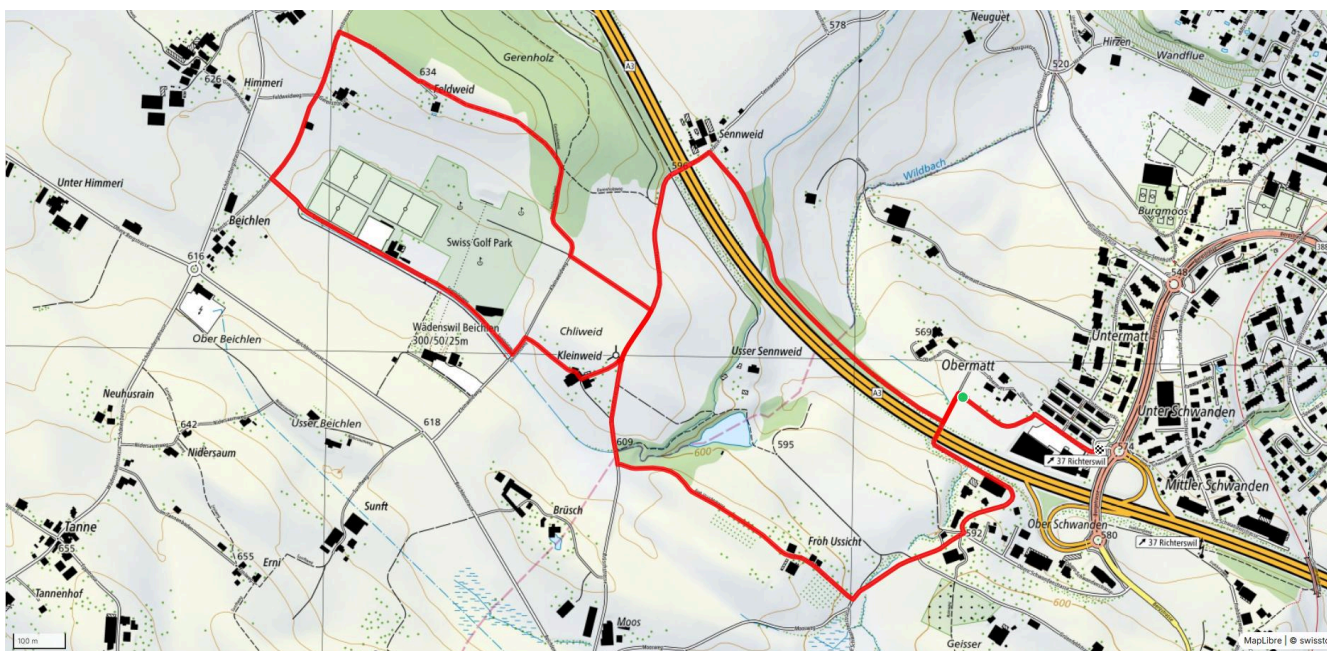

Treffpunkt

Bushaltestelle Sagenbach

ÖV-Informationen

Bus, SOB

Gemütlicher Abschluss

Restaurant Sternensee

schweizmobil.ch

zämegolaufe.ch

15

Beichlen- Sennweid

5.1 km

↑↓
91 m

0

Treffpunkt
Bushaltestelle Obermatt

schweizmobil.ch

zaemegolaufe.ch