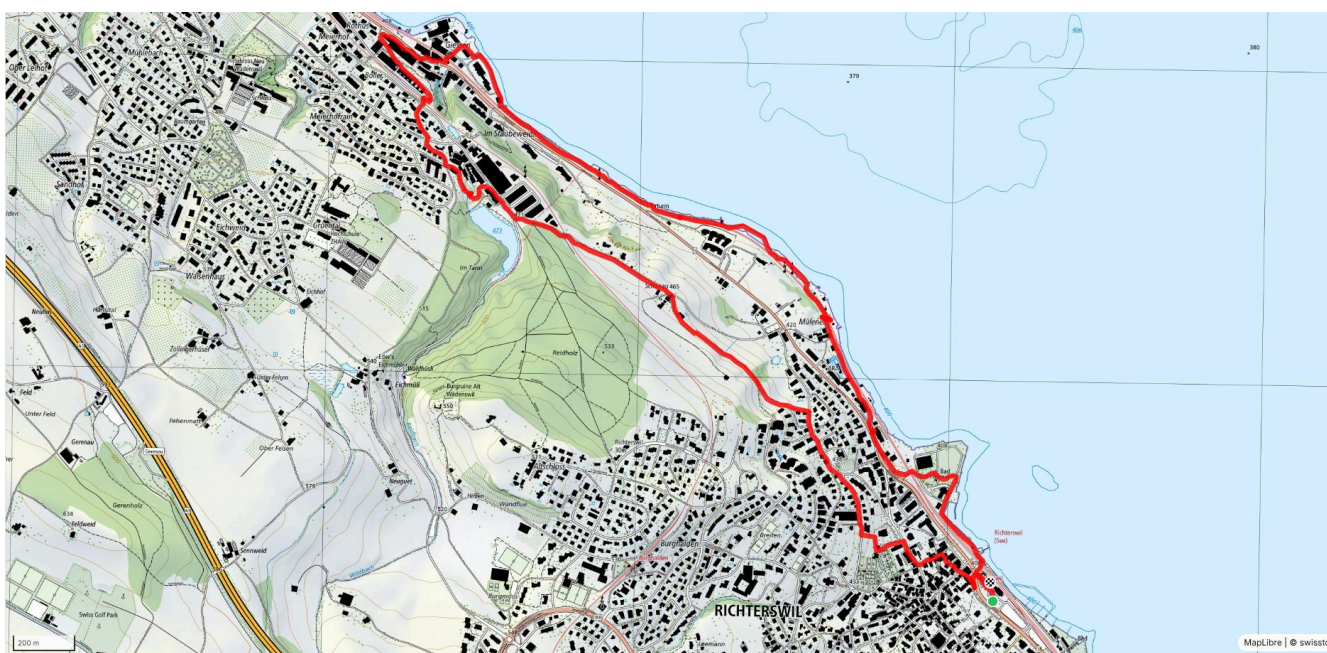

zämegolaufe.ch

18

Hüttnersee Runde

4.6 km

↑↓
86 m

0

Treffpunkt

Bushaltestelle Zopfschmitten

ÖV-Informationen

Bus Zopfschmitten, SOB Samstagern

Gemütlicher Abschluss

Rest. Schmiedhof, Steiner Beck,
Bäsebeiz Knobel

schweizmobil.ch

zamegolaufe.ch

31

Seeuferweg via Schönau

6.5 km

↑ 81 m
↓ 71 m

0

Treffpunkt
Bahnhof Richterswil

Gemütlicher Abschluss
diverse Restaurants im Dorf

schweizmobil.ch

zämegolaufe.ch

32