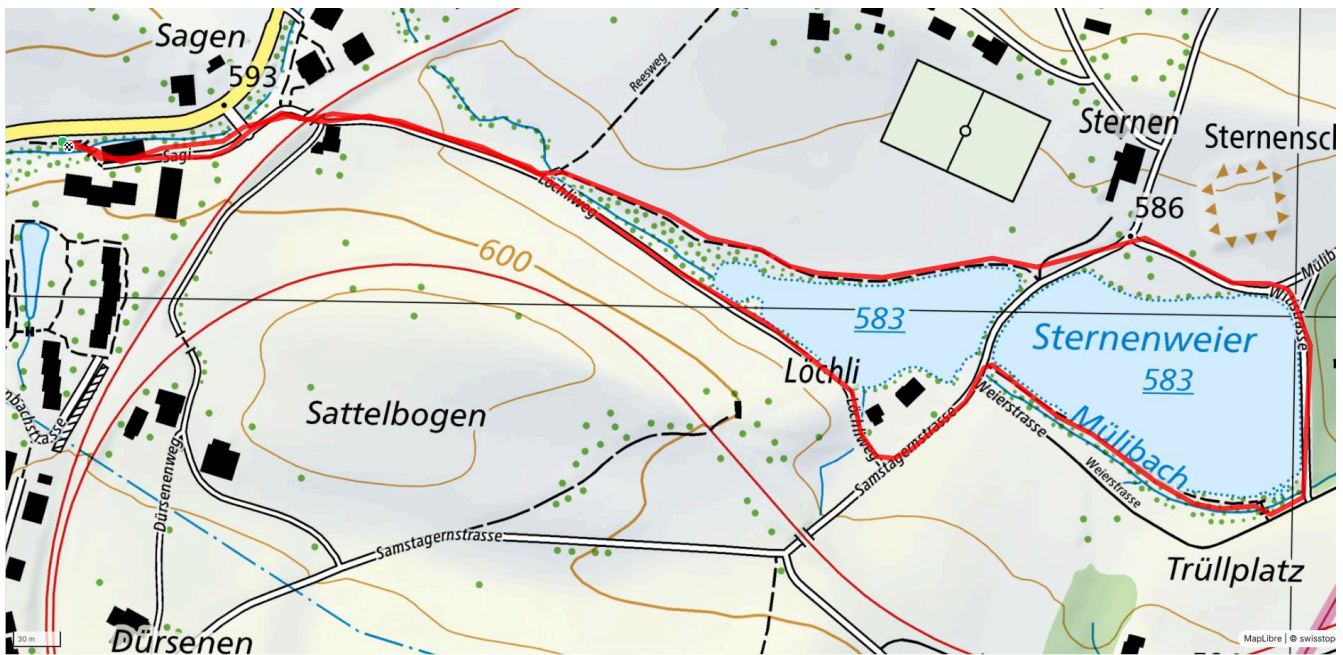

0

Treffpunkt
Bushaltestelle Wisli (Bus 170)

Gemütlicher Abschluss
Rest. Gartenhof

schweizmobil.ch

zamegolaufe.ch

4

Sternensee

1.9 km

↑ 19 m
↓ 20 m

0

Treffpunkt

Bushaltestelle Sagenbach

Gemütlicher Abschluss

Cafe Steiner, Restaurant Sternensee

schweizmobil.ch

zamegolaufe.ch

11

Schönau

3.5 km

↑ 61 m
↓ 60 m

0

Treffpunkt

ZSG Schiffsteg Richterswil

Gemütlicher Abschluss