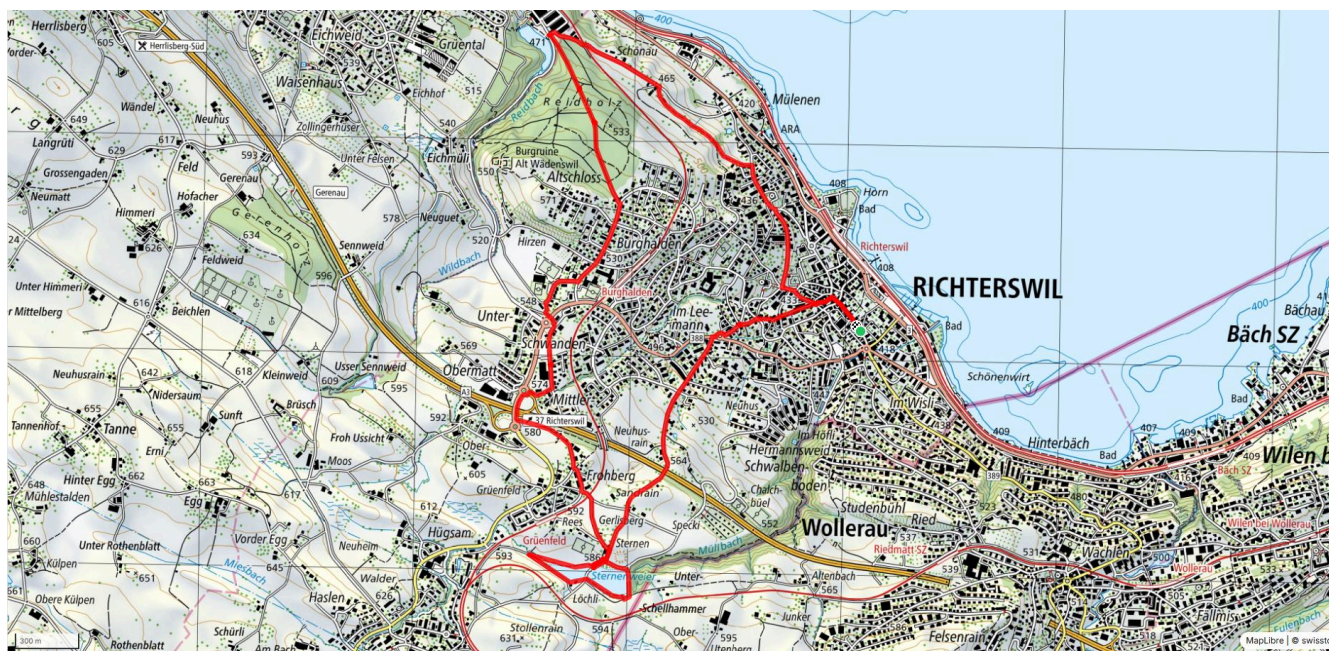

schweizmobil.ch

zaemegolaufe.ch

33

Richti-Reidholz-Richti

8.8 km

↑ 237 m
↓ 238 m

Treffpunkt

InfoPunkt Alter, Dorfstrasse 11,
Richterswil