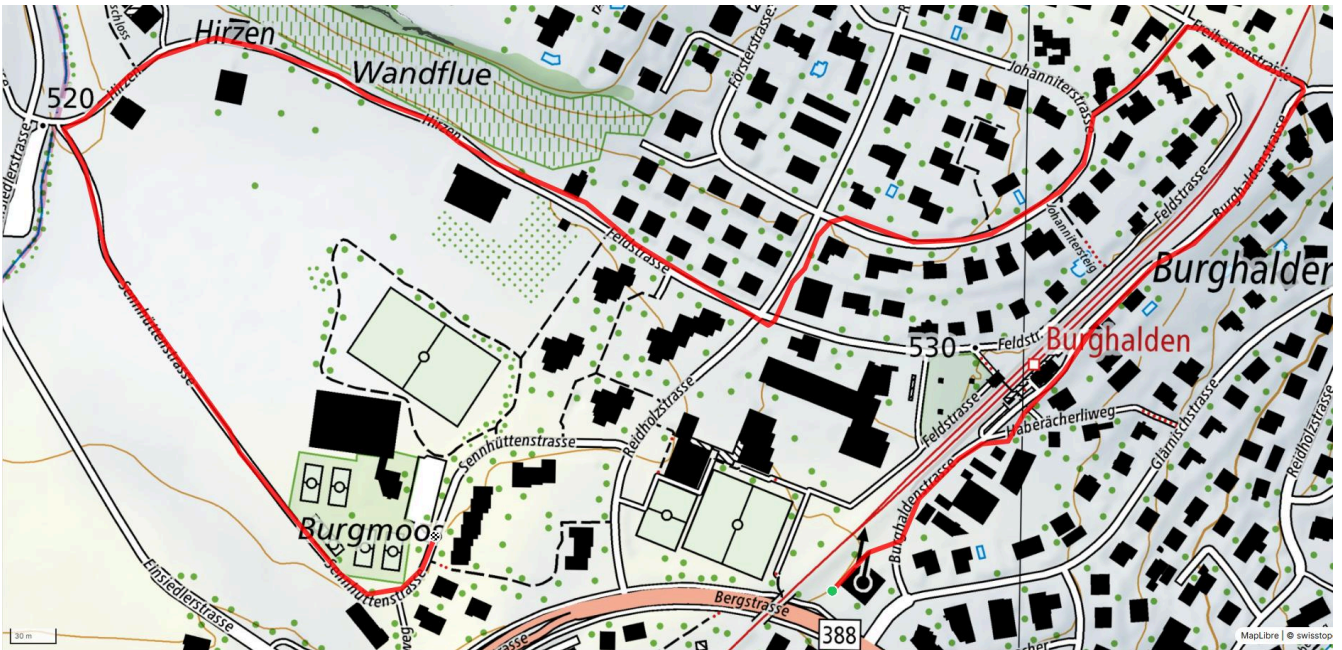

1

Quartierrunde Burghalden

1.9 km

↑ 22 m
↓ 26 m

0

Treffpunkt
Bushaltestelle Speerstrasse

Gemütlicher Abschluss
Restaurant Tennisclub Burgmoos

schweizmobil.ch

zamegolaufe.ch

2

Sennweid

2.6 km

↑ 44 m
↓ 82 m

0

Treffpunkt

Bushaltestelle Obermatt