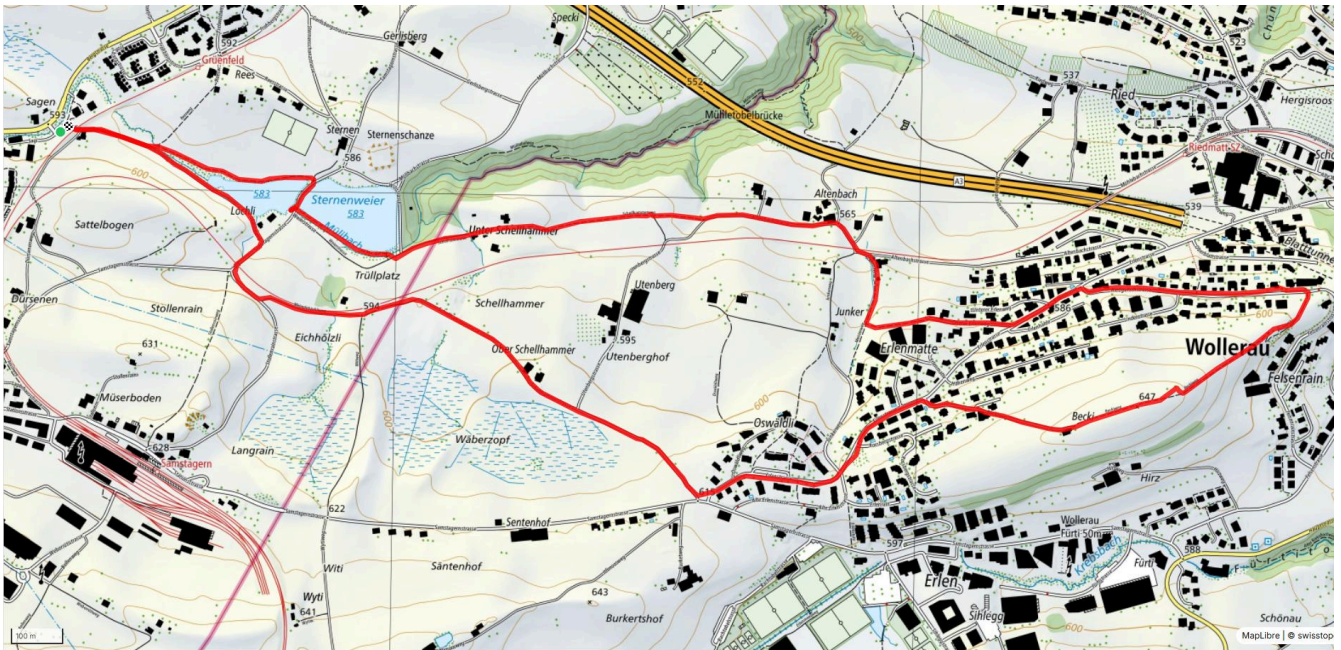

2.9 km

↑ 4 m
↓ 183 m

0

Treffpunkt

Bushaltestelle Sagenbach

ÖV-Informationen

Bus, SOB

Gemütlicher Abschluss

Verschiedene Restaurants im Dorf

schweizmobil.ch

zämegolaufe.ch

14

Sagenbach - Becki (Wollerau) retour

5.7 km

↑↓
121 m

0

Treffpunkt

Bushaltestelle Sagenbach

ÖV-Informationen

Bus, SOB

Gemütlicher Abschluss

Restaurant Sternensee

schweizmobil.ch

zämegolaufe.ch

15

Beichlen- Sennweid

5.1 km

↑↓
91 m

0

Treffpunkt
Bushaltestelle Obermatt

schweizmobil.ch

zaemegolaufe.ch