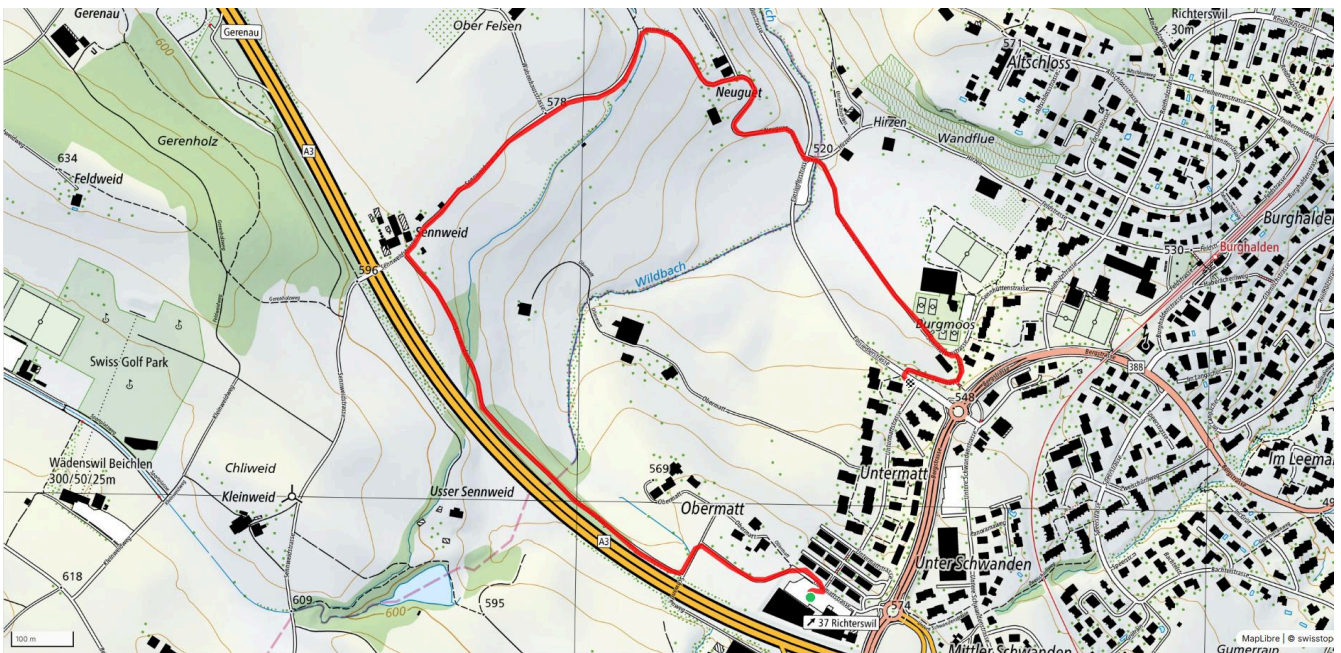

1

Quartierrunde Burghalden

1.9 km

↑ 22 m
↓ 26 m

0

Treffpunkt
Bushaltestelle Speerstrasse

Gemütlicher Abschluss
Restaurant Tennisclub Burgmoos

schweizmobil.ch

zamegolaufe.ch

2

Sennweid

2.6 km

↑ 44 m
↓ 82 m

0

Treffpunkt

Bushaltestelle Obermatt