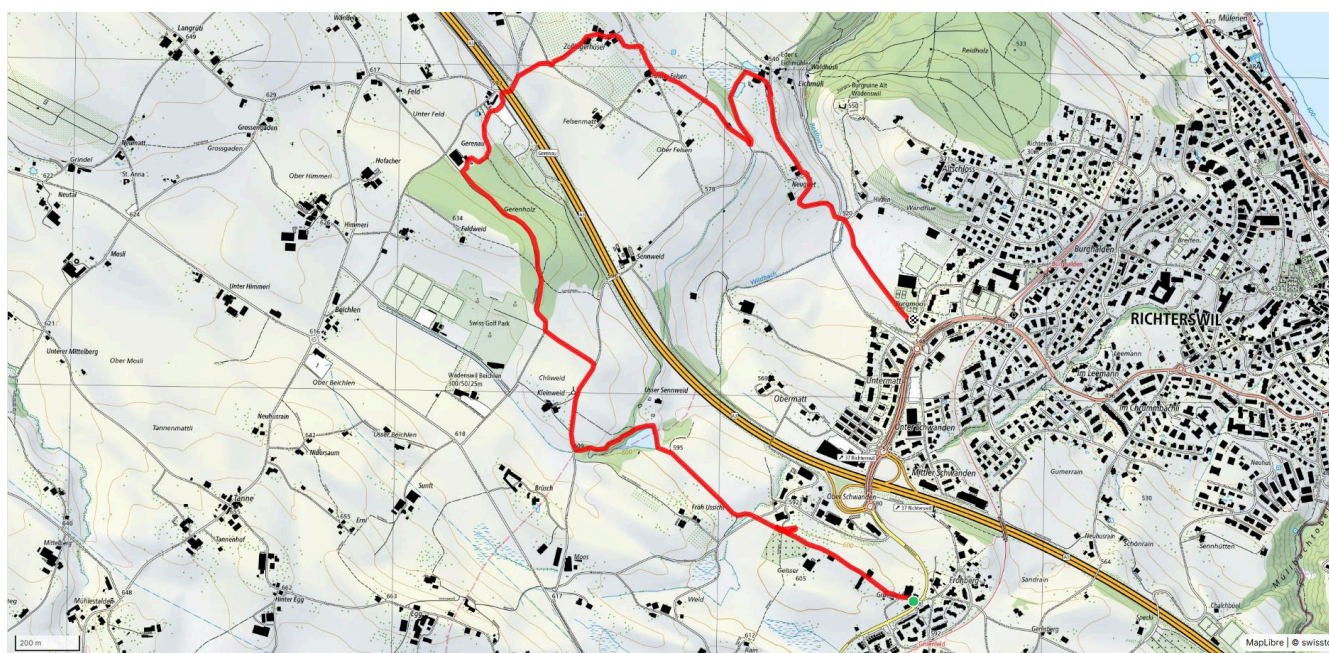

15

Beichlen- Sennweid

5.1 km

↑↓
91 m

0

Treffpunkt
Bushaltestelle Obermatt

schweizmobil.ch

zaemegolaufe.ch

16

Gerenholz

5.1 km

↑ 65 m
↓ 131 m

Treffpunkt

Bushaltestelle Froberg (Samstagern)

ÖV-Informationen

SOB, Bus