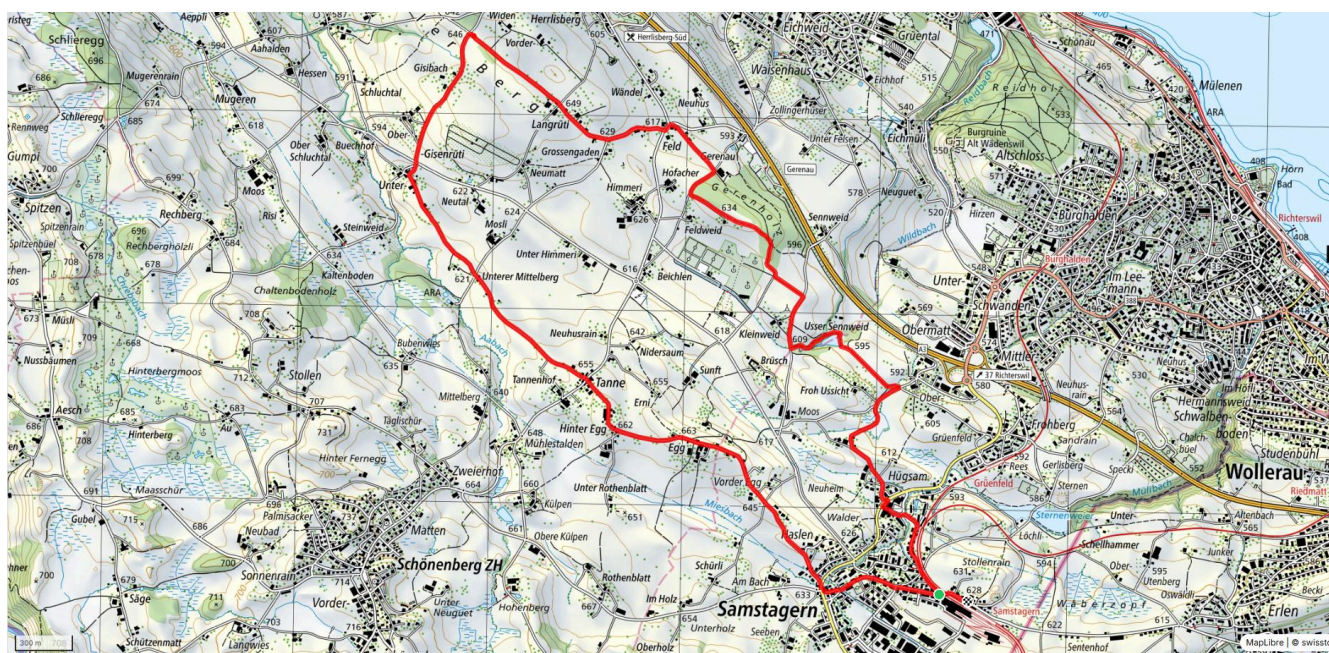

zaemegolaufe.ch

35

Samstager Egg Rundweg

10.1 km

↑↓
178 m

0

Treffpunkt

Bhf. SOB Samstager

ÖV-Informationen

SOB Samstager, Bus Im Walder

Gemütlicher Abschluss

Bäckerei Steiner

schweizmobil.ch

zaemegolaufe.ch