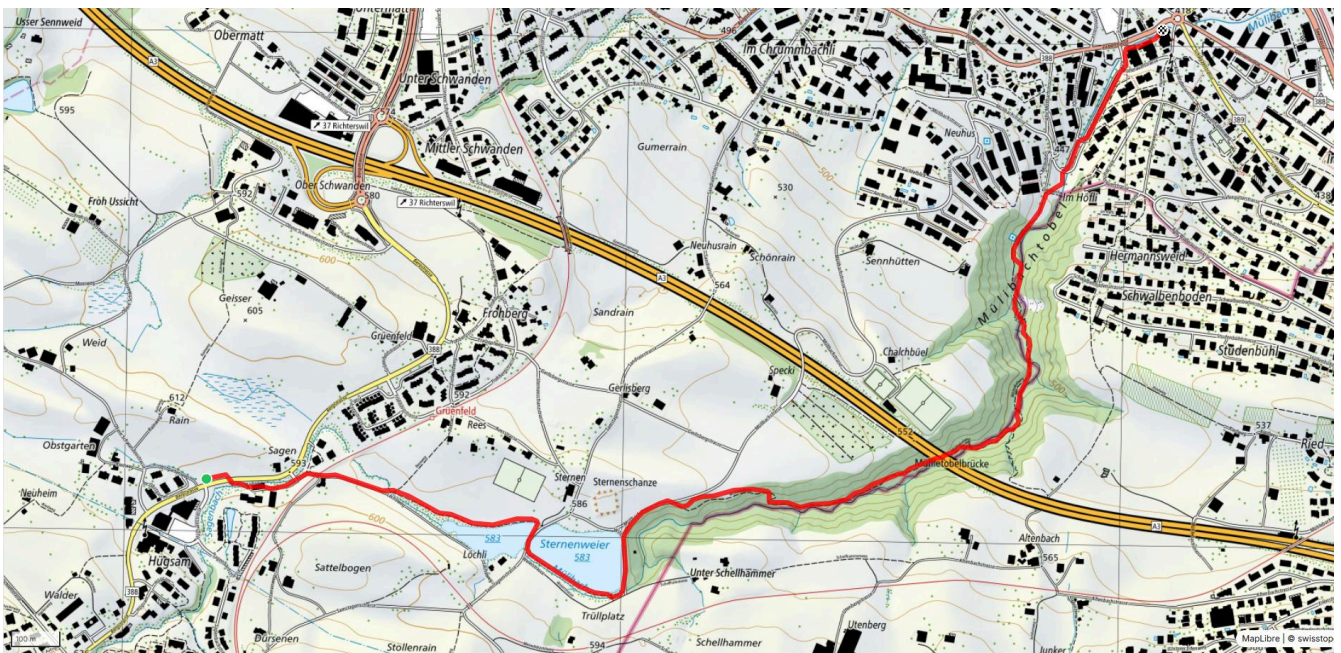

Treffpunkt

Bushaltestelle Speerstrasse (Bus 170)

Gemütlicher Abschluss

Restaurant Tennisclub Burgmoos

schweizmobil.ch

zämegolaufe.ch

13

Mülibachtobel-Dorf

2.9 km

↑ 4 m
↓ 183 m

0

Treffpunkt

Bushaltestelle Sagenbach

ÖV-Informationen

Bus, SOB

Gemütlicher Abschluss